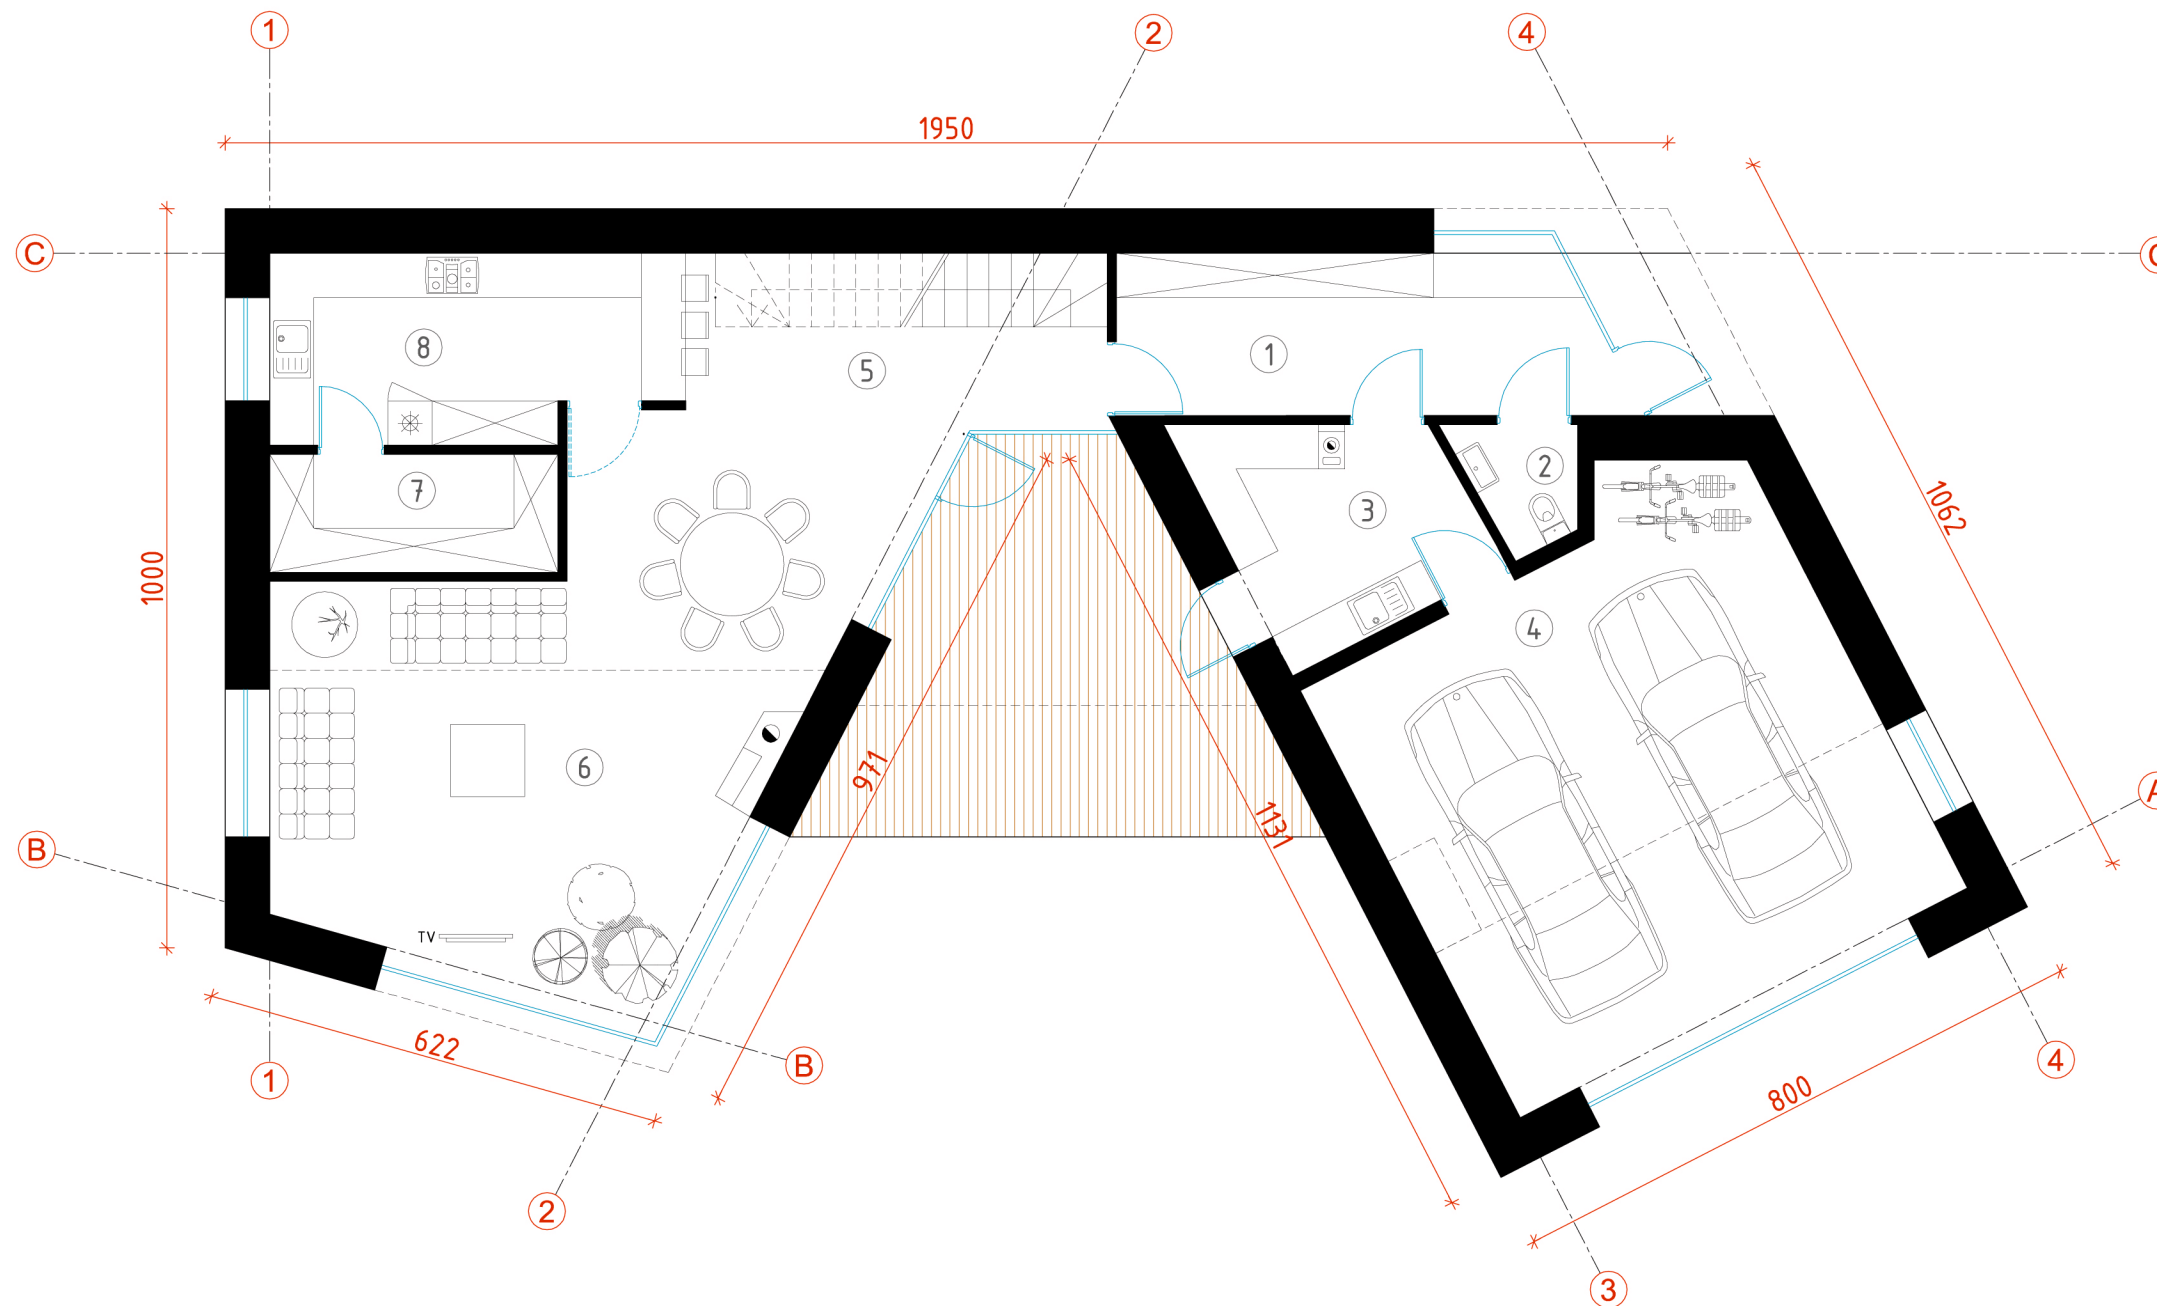

ARCHITEKTAI: AIDAS KALINAUSKAS, IGNAS KALINAUSKAS

EKSPLIKACIJA

- ① PROJEKTUOJAMAS PASTATAS
- SKLYPO RIBA
- UŽSTATYMO RIBA

- ▨ MEDINĖ TERASA
- ▨ TRINKELIŲ DANGA
- ▼ ĮĖJIMAS Į PASTATĄ

PIRMO AUKŠTO EKSPLIKACIJA

| | | |
|---|----------|----------------------|
| 1 | TAMBŪRAS | 14,50 m ² |
| 2 | TUALETAS | 2,30 m ² |
| 3 | KATILINĒ | 9,60 m ² |
| 4 | GARAŽAS | 45,30 m ² |

PIRMO AUKŠTO EKSPLIKACIJA

| | | |
|---|-------------|----------------------|
| 5 | VALGOMASIS | 17,50 m ² |
| 6 | SVETAINĒ | 35,60 m ² |
| 7 | SANDĒLIUKAS | 6,40 m ² |
| 8 | VIRTUVĒ | 13,60 m ² |

| | |
|-----------------------------|-----------------------|
| BENDRAS PIRMO AUKŠTO PLOTAS | 144,80 m ² |
|-----------------------------|-----------------------|

| | |
|------------------------|-----------------------|
| BENDRAS PASTATO PLOTAS | 246,90 m ² |
|------------------------|-----------------------|

ANTRO AUKŠTO EKSPLIKACIJA

| | | |
|---|-----------------------------|----------------------|
| 1 | KORIDORIUS + BUITIES SPINTA | 12,70 m ² |
| 2 | VONIOS KAMBARYS | 6,60 m ² |
| 3 | VAIKO KAMBARYS | 12,90 m ² |
| 4 | DARBO KAMBARYS | 9,60 m ² |
| 5 | VAIKO KAMBARYS | 13,00 m ² |