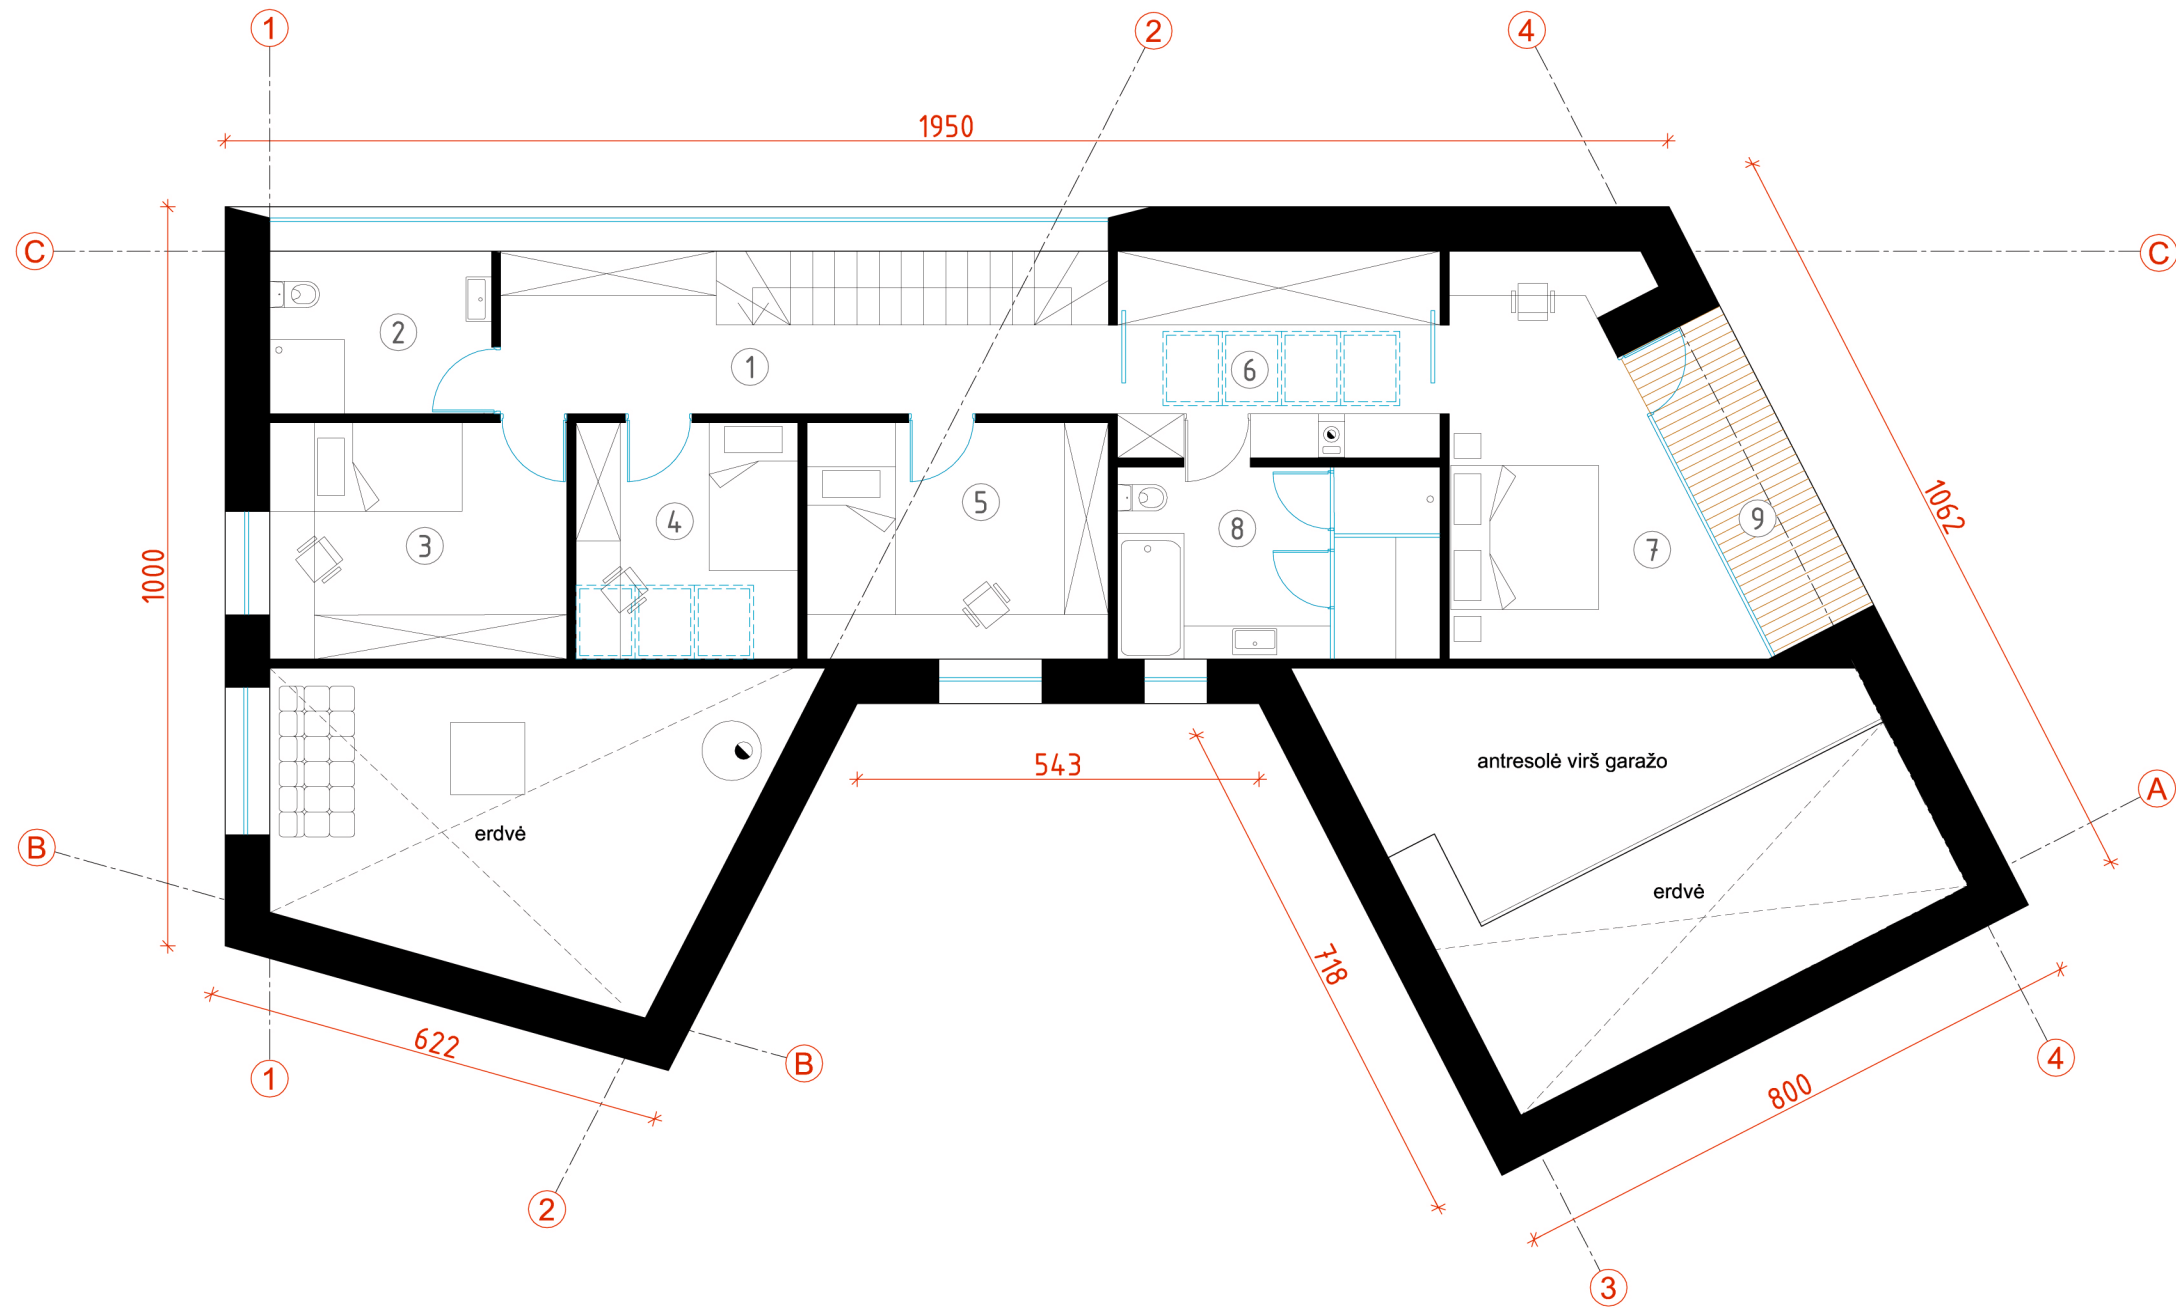

ARCHITEKTAI: AIDAS KALINAUSKAS, IGNAS KALINAUSKAS

EKSPLIKACIJA

- ① PROJEKTUOJAMAS PASTATAS
- SKLYPO RIBA
- UŽSTATYMO RIBA

- ▨ MEDINĖ TERASA
- ▨ TRINKELIŲ DANGA
- ▼ ĮĖJIMAS Į PASTATĄ

PIRMO AUKŠTO EKSPLIKACIJA

| | | |
|---|----------|----------------------|
| 1 | TAMBŪRAS | 14,50 m ² |
| 2 | TUALETAS | 2,30 m ² |
| 3 | KATILINĒ | 9,60 m ² |
| 4 | GARAŽAS | 45,30 m ² |

PIRMO AUKŠTO EKSPLIKACIJA

| | | |
|---|-------------|----------------------|
| 5 | VALGOMASIS | 17,50 m ² |
| 6 | SVETAINĒ | 35,60 m ² |
| 7 | SANDĒLIUKAS | 6,40 m ² |
| 8 | VIRTUVĒ | 13,60 m ² |

| | |
|-----------------------------|-----------------------|
| BENDRAS PIRMO AUKŠTO PLOTAS | 144,80 m ² |
|-----------------------------|-----------------------|

| | |
|------------------------|-----------------------|
| BENDRAS PASTATO PLOTAS | 246,90 m ² |
|------------------------|-----------------------|

ANTRO AUKŠTO EKSPLIKACIJA

| | | |
|---|-----------------------------|----------------------|
| 1 | KORIDORIUS + BUITIES SPINTA | 12,70 m ² |
| 2 | VONIOS KAMBARYS | 6,60 m ² |
| 3 | VAIKO KAMBARYS | 12,90 m ² |
| 4 | DARBO KAMBARYS | 9,60 m ² |
| 5 | VAIKO KAMBARYS | 13,00 m ² |