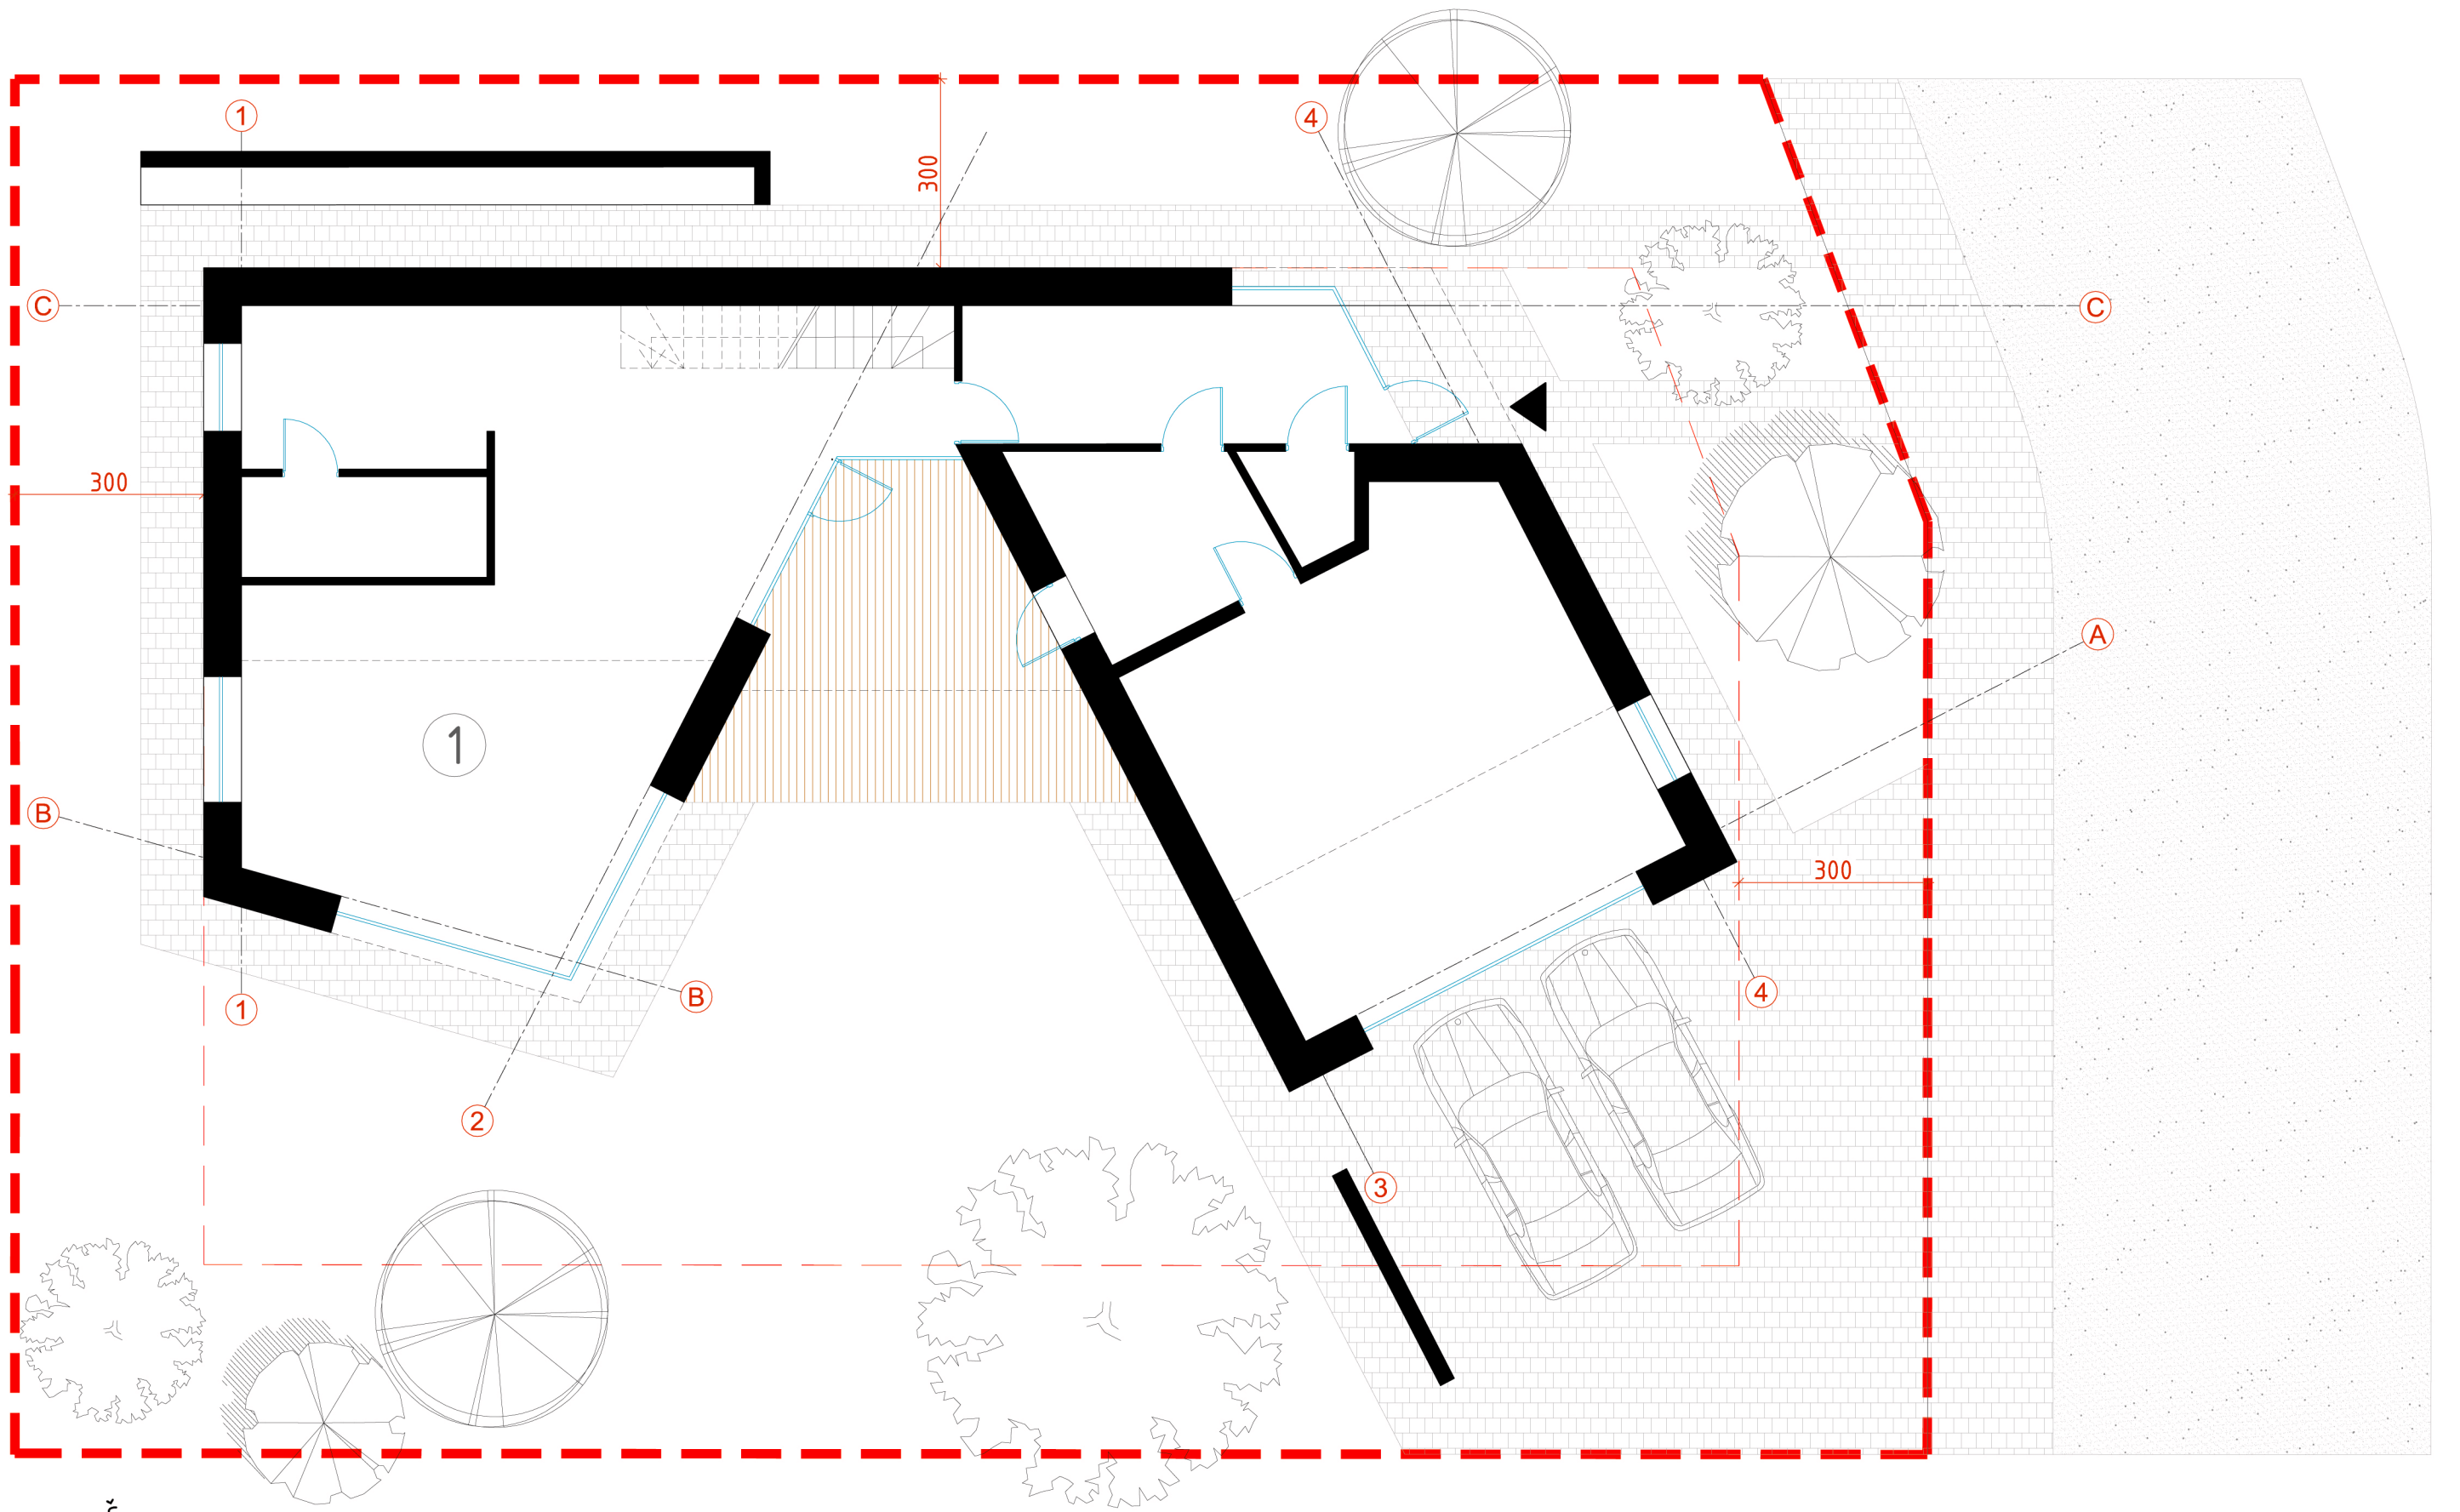

ARCHITEKTAI: AIDAS KALINAUSKAS, IGNAS KALINAUSKAS

EKSPLIKACIJA

- ① PROJEKTUOJAMAS PASTATAS
- SKLYPO RIBA
- UŽSTATYMO RIBA

- ▨ MEDINĖ TERASA
- ▨ TRINKELIŲ DANGA
- ▼ ĮĖJIMAS Į PASTATĄ

PIRMO AUKŠTO EKSPLIKACIJA

| | | |
|---|----------|----------------------|
| 1 | TAMBŪRAS | 14,50 m ² |
| 2 | TUALETAS | 2,30 m ² |
| 3 | KATILINĒ | 9,60 m ² |
| 4 | GARAŽAS | 45,30 m ² |

PIRMO AUKŠTO EKSPLIKACIJA

| | | |
|---|-------------|----------------------|
| 5 | VALGOMASIS | 17,50 m ² |
| 6 | SVETAINĒ | 35,60 m ² |
| 7 | SANDĒLIUKAS | 6,40 m ² |
| 8 | VIRTUVĒ | 13,60 m ² |

| | |
|-----------------------------|-----------------------|
| BENDRAS PIRMO AUKŠTO PLOTAS | 144,80 m ² |
|-----------------------------|-----------------------|

| | |
|------------------------|-----------------------|
| BENDRAS PASTATO PLOTAS | 246,90 m ² |
|------------------------|-----------------------|

ANTRO AUKŠTO EKSPLIKACIJA

| | | |
|---|-----------------------------|----------------------|
| 1 | KORIDORIUS + BUITIES SPINTA | 12,70 m ² |
| 2 | VONIOS KAMBARYS | 6,60 m ² |
| 3 | VAIKO KAMBARYS | 12,90 m ² |
| 4 | DARBO KAMBARYS | 9,60 m ² |
| 5 | VAIKO KAMBARYS | 13,00 m ² |