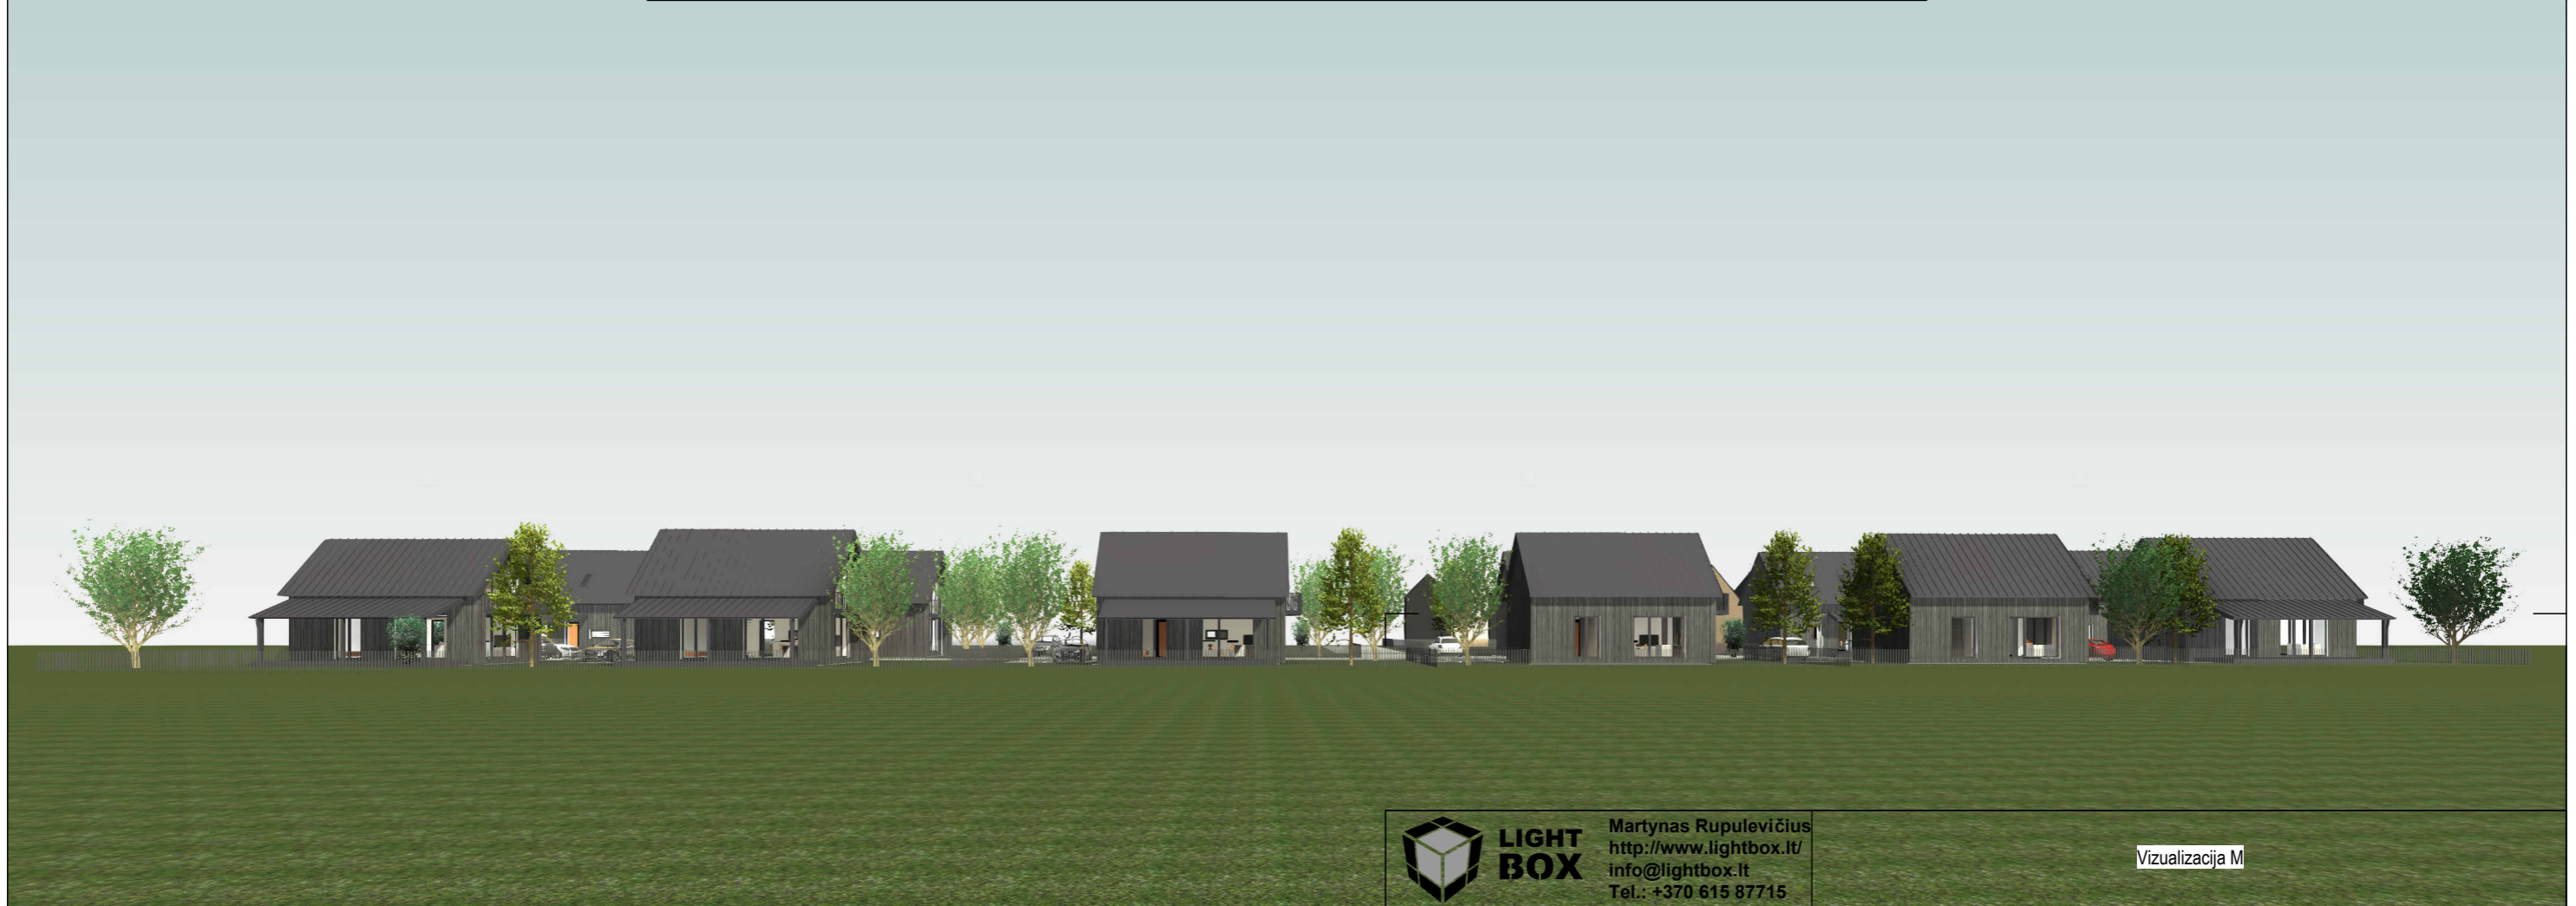

Vizualizacija M.

 **LIGHT
BOX** Martynas Rupulevičius
<http://www.lightbox.lt/>
info@lightbox.lt
Tel.: +370 615 87715

Vizualizacija M

© Kopijavimas, dauginimas bei naudojimas be sutikimo draudžiamas

 **LIGHT
BOX**
Martynas Rupulevičius
<http://www.lightbox.lt/>
info@lightbox.lt
Tel.: +370 615 87715