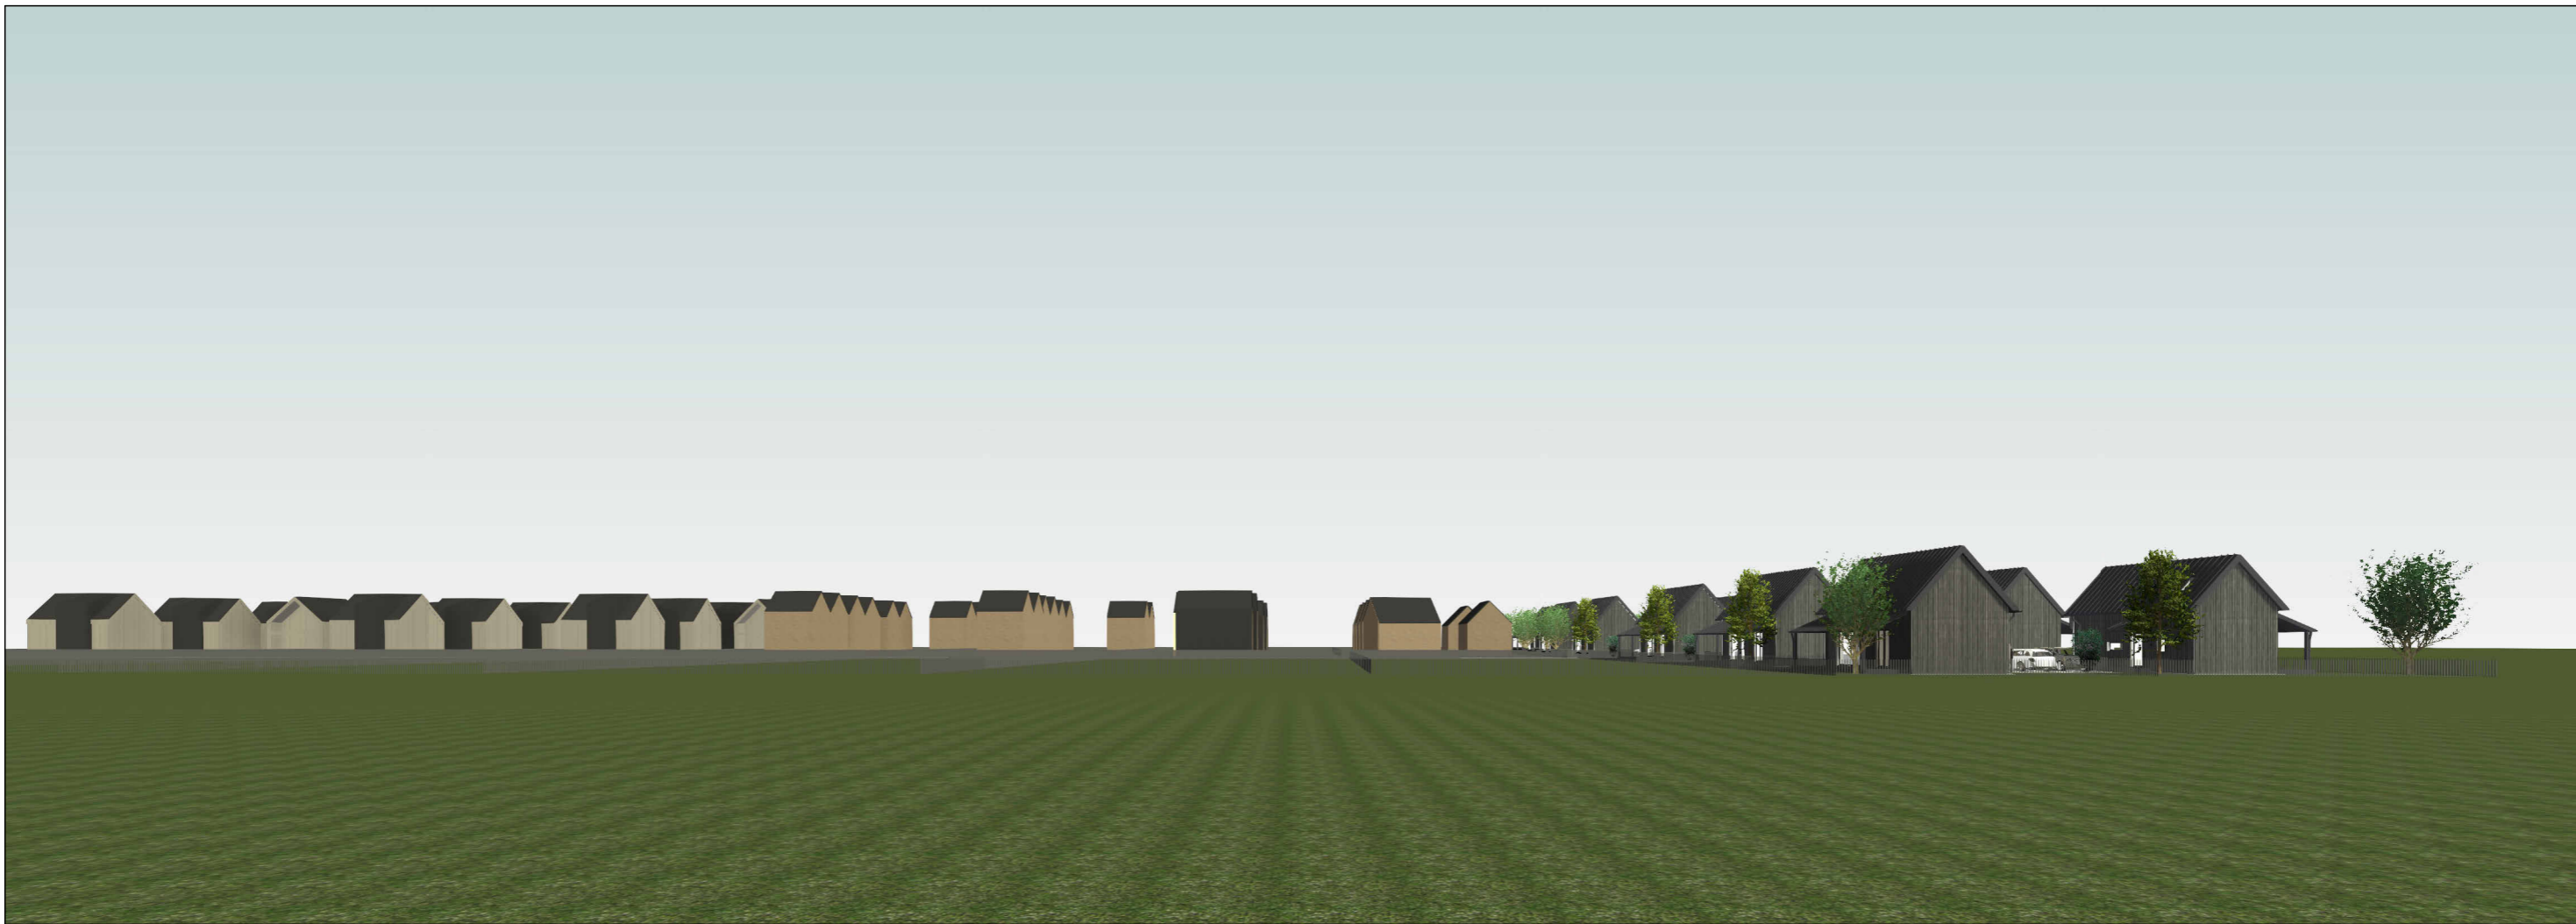

**LIGHT
BOX**
Martynas Rupulevičius
<http://www.lightbox.lt/>
info@lightbox.lt
Tel.: +370 615 87715

Vizualizacija M