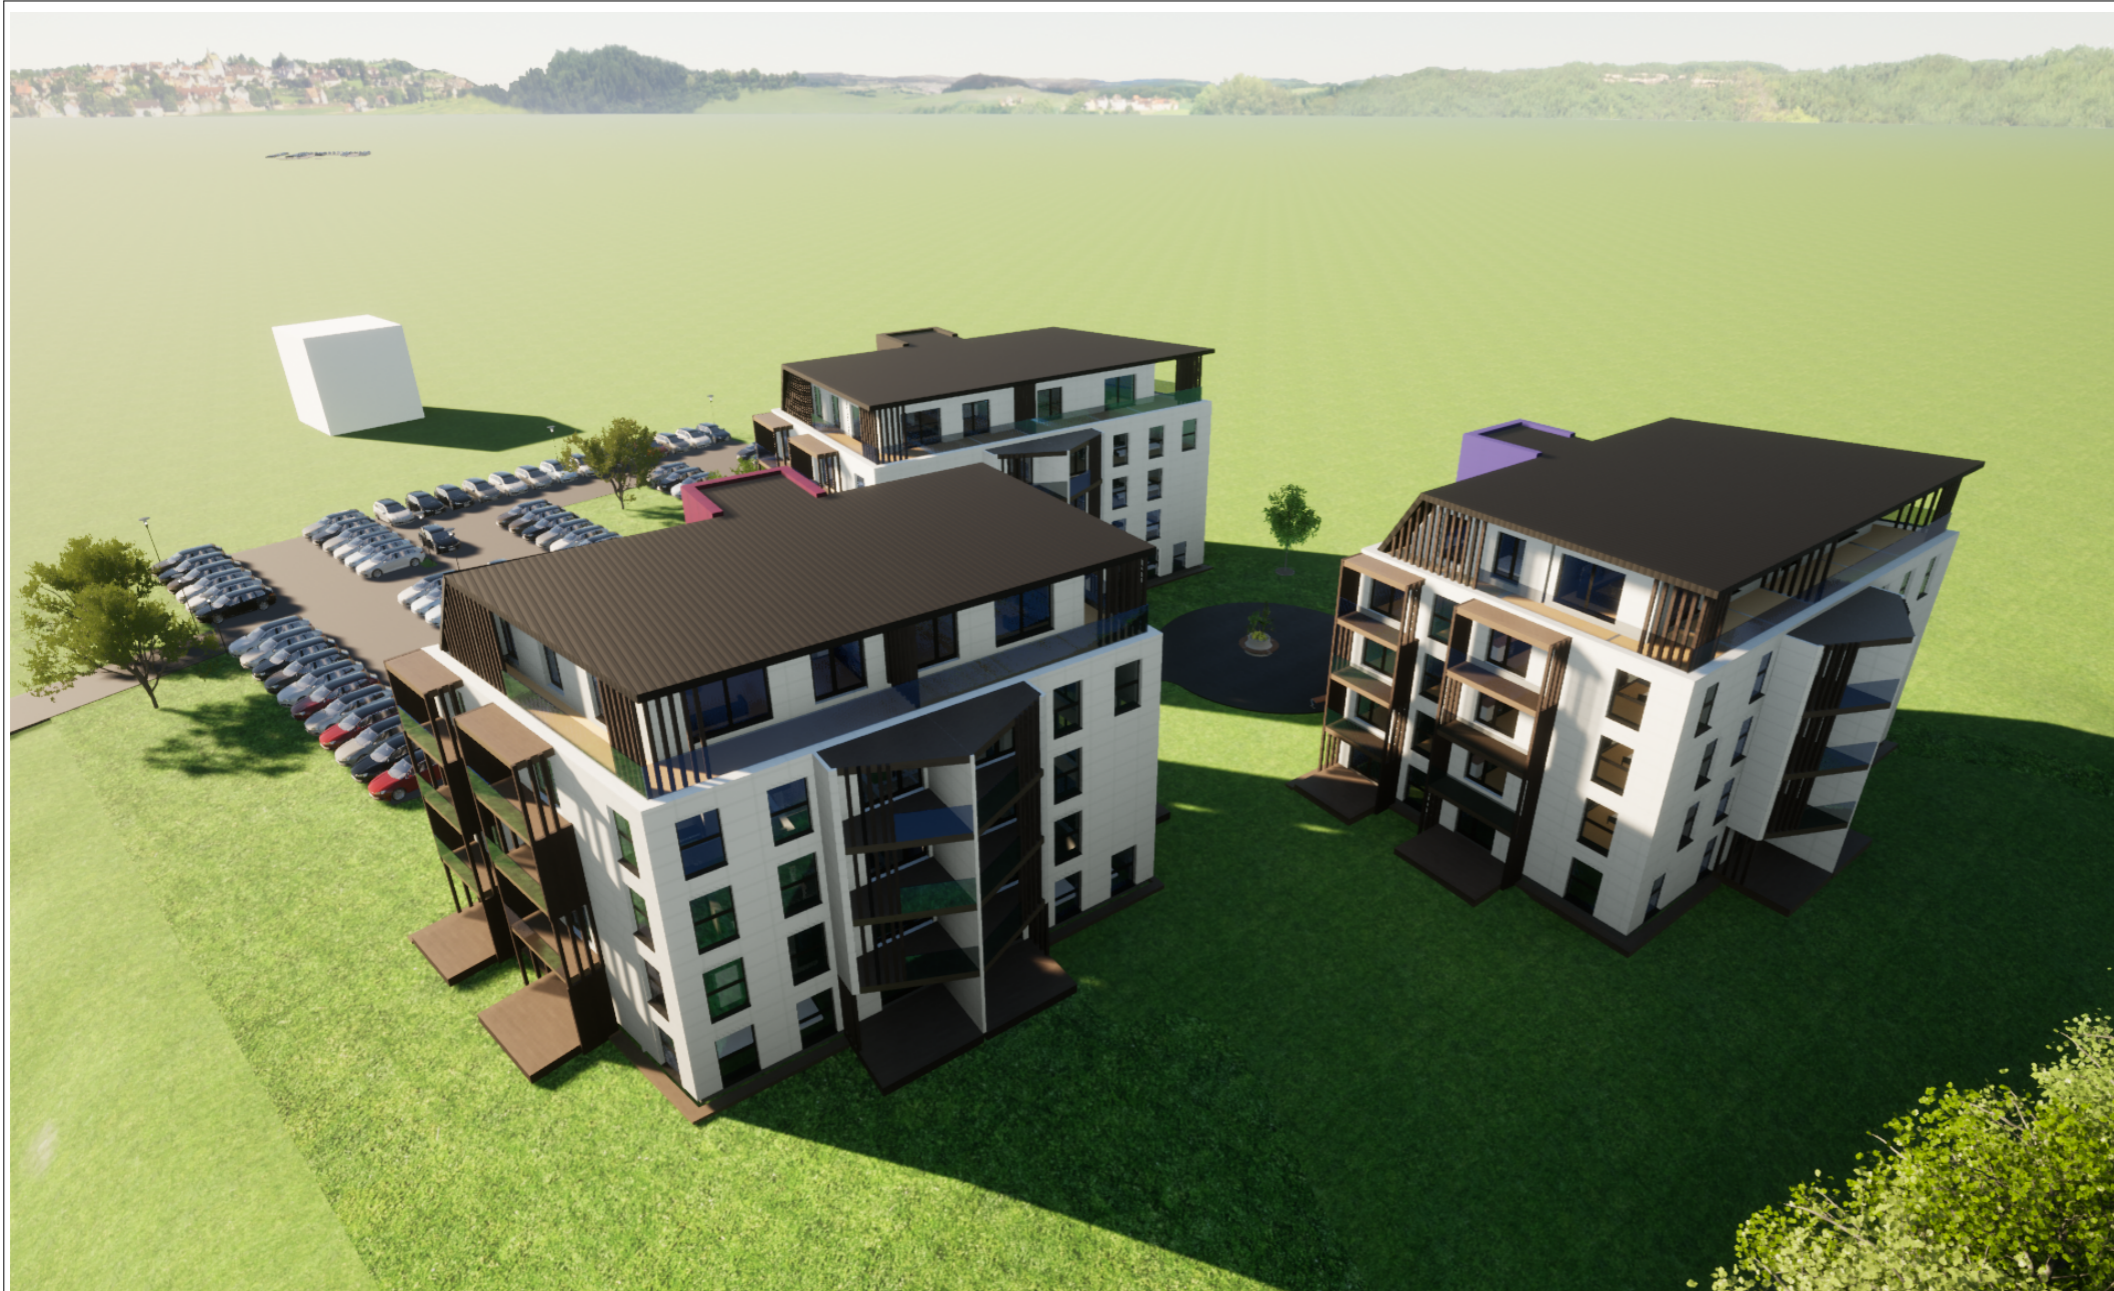

| | | | | | |
|---|---|---|-----------------------|---|--|
| 0 | 2023 01 | STATYBOS LEIDIMUI GAUTI | | | |
| LAIDA | IŠLEIDIMO DATA | LAIDOS STATUSAS IR IŠLEIDIMO PRIEŽASTIS (JEI TAIKOMA) | | | |
|  | MB „Valdo archstudija“ įmonės kodas 306037649 Vytauto 34, LT-68295 Marijampolė Tel.: +370 686 83370 / el. paštas: valdoarchstudija@gmail.com | | | STATINIO PROJEKTO PAVADINIMAS Trijų daugiabučių gyvenamųjų pastatų, Ambrazevičiaus - Brazaičio g. 4, Marijampolė, statybos projektas | |
| | RVAL.DOK.NR. A 1662 | SPV SPDV | Valdas Naumavičius | E. Parašas | 2022 STATINIO NR IR PAVADINIMAS 01 DAUGIABUTIS |
| | | | | DOKUMENTO PAVADINIMAS VIZUALIZACIJA | LAIDA 0 |
| LT | UŽSAKOVAS. STATYTOJAS. UAB „Kalvarijos statyba“ | | | DOKUMENTO ŽYMUO 25 -01-PP- 0 | LAPAS 1 |
| | | | | | LAPŲ 1 |

VIZUALIZACIJA

| | | | | | |
|---|---|---|-----------------------|---|--|
| 0 | 2023 01 | STATYBOS LEIDIMUI GAUTI | | | |
| LAIDA | IŠLEIDIMO DATA | LAIDOS STATUSAS IR IŠLEIDIMO PRIEŽASTIS (JEI TAIKOMA) | | | |
|  | MB „Valdo archstudija“ įmonės kodas 306037649 Vytauto 34, LT-68295 Marijampolė Tel.: +370 686 83370 / el. paštas: valdoarchstudija@gmail.com | | | STATINIO PROJEKTO PAVADINIMAS Trijų daugiabučių gyvenamųjų pastatų, Ambrazevičiaus - Brazaičio g. 4, Marijampolė, statybos projektas | |
| | KVAL. DOK. NR. A 1662 | SPV SPDV | Valdas Naumavičius | E. Parašas | 2022 STATINIO NR IR PAVADINIMAS 01 DAUGIABUTIS |
| | | | | DOKUMENTO PAVADINIMAS VIZUALIZACIJA | LAIDA 0 |
| LT | UŽSAKOVAS. STATYTOJAS UAB „Kalvarijos statyba“ | | | DOKUMENTO ŽYMUO 25 -01-PP- 0 | LAPAS 1 |
| | | | | | LAPŲ 1 |