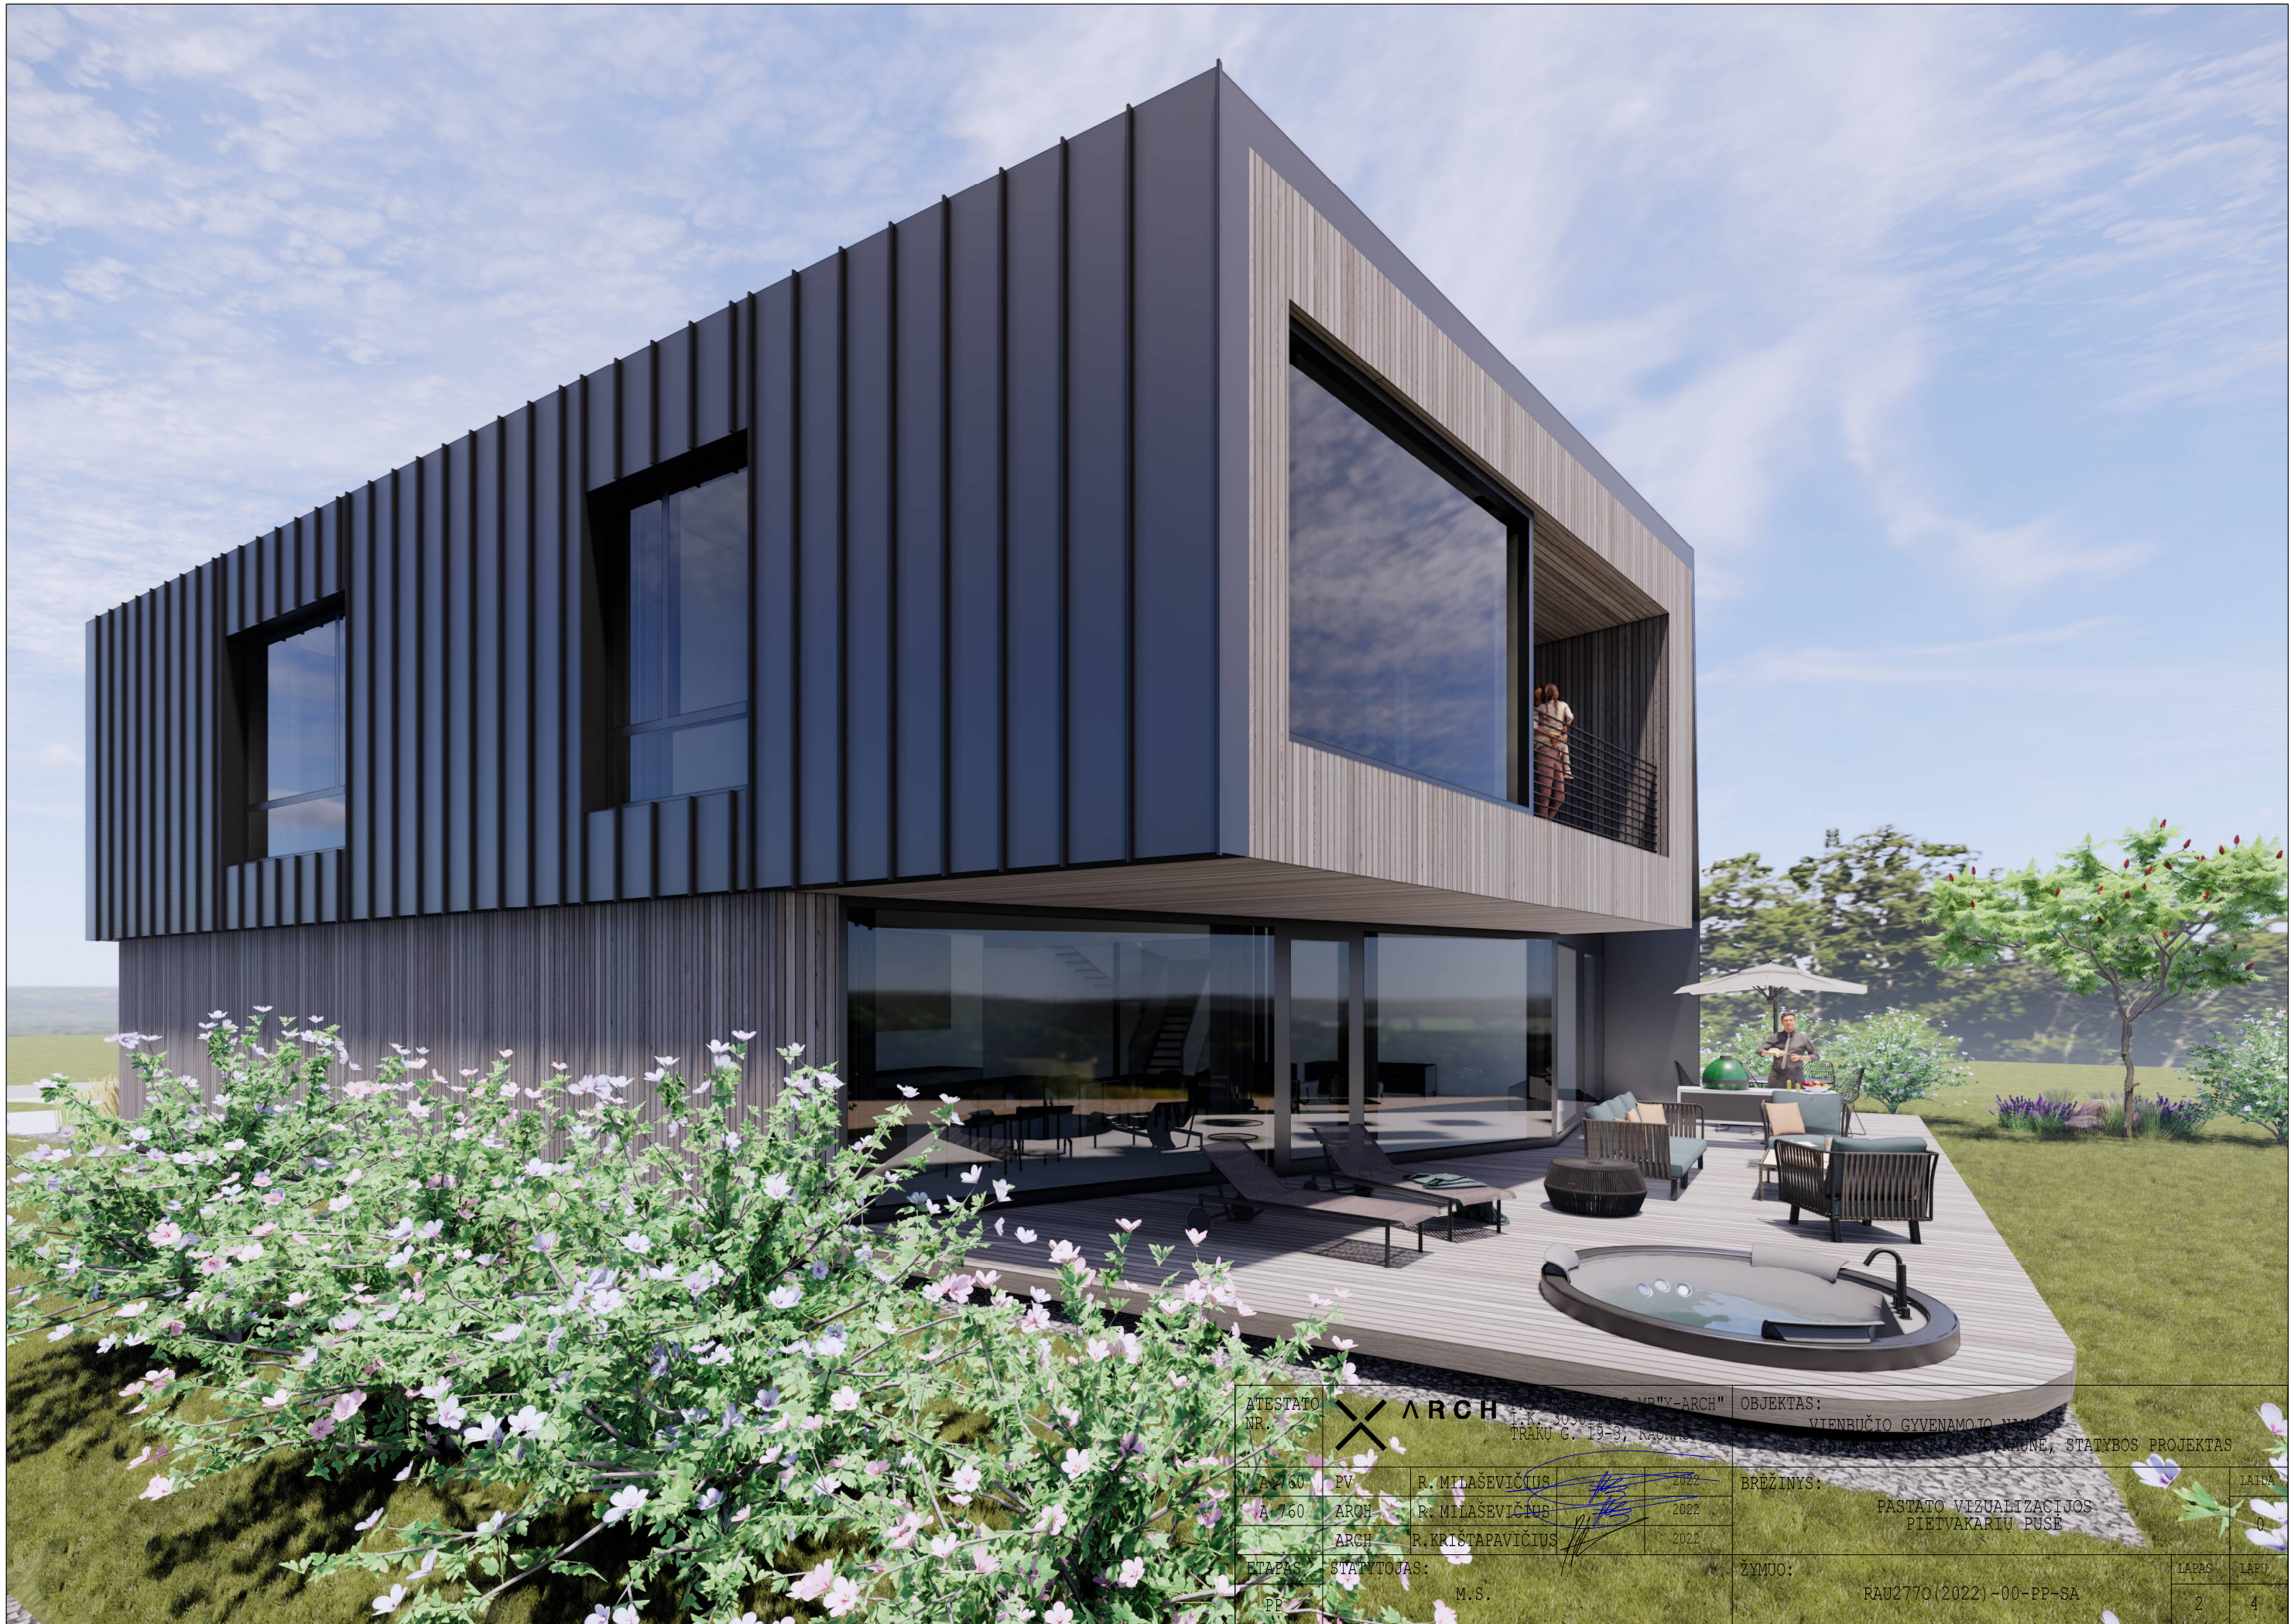

ATESTATO NR.	 <b>ARCH</b> PROJEKTUOTOJAS MB "X-ARCH" I. K. 303011407 TRAKŲ G. 19-3, KAUNAS			OBJEKTAS:	VIENBUČIO GYVENAMOJO NAMO RAUDONDVARTIO PL.2770,KAUNE, STATYBOS PROJEKTAS	
A 760	PV	R. MILAŠEVIČIUS	2022	BRĖŽINYS:	LAIKA	
A 760	ARCH	R. MILAŠEVIČIUS	2022	PASTATO VIZUALIZACIJOS PIETINIS FASADAS		0
	ARCH	R. KRISTAPAVIČIUS	2022			
ETAPAS	STATYTOJAS:			ŽYMUO:	LAPAS	LAPŲ
PP	M.S.			RAU2770(2022)-00-PP-SA	1	4

ATESTATO NR.	ARCH			OBJEKTAS:	VIENBUČIO GYVENAMOJO NAMO STATYBOS PROJEKTAS		
A-160	PV	R. MILAŠEVIČIUS	2022	BREŽINYS:	PASTATO VIZUALIZACIJOS PIETVAKARIŲ PUSĖ		
A-160	ARCH	R. MILAŠEVIČIUS	2022	ŽYMUO:	RAU2770(2022)-00-PP-SA		
	ARCH	R. KRISTAPAVIČIUS	2022		LAPAS	LAPŲ	
ETAPAS:	STATYTOJAS: M.S.					2	4

ATESTATO NR.	 <b>ARCH</b> PROJEKTUOTOJAS MB "X-ARCH" M.K. 203011407 TRAKŲ G. 19-3, KAUNAS				OBJEKTAS:	VIENBUČIO GYVENAMOJO NAMO RAUDONDVARIO PL. 2770, KAUNE, STATYBOS PROJEKTAS		
A 760	PV	R. MILAŠEVIČIUS		2022	BRĖŽINYS:	PASTATO VIZUALIZACIJOS ŠIAURINIS FASADAS		LAPŲ
A 760	ARCH	R. MILAŠEVIČIUS		2022				0
	ARCH	R. KRIŠTAPAVIČIUS		2022				
ETAPAS	STATYTOJAS:				ŽYMUO:	LAPAS	LAPŲ	
PP	M.S.				RAU2770(2022)-00-PP-SA	3	4	

ATESTATO NR.	 <b>ARCH</b>				PROJEKTUOTOJAS MB "X-ARCH" I. K. 303011407 TRAKŲ G. 19-3, KAUNAS		OBJEKTAS: VIENBUČIO GYVENAMOJO NAMO RAUDONDVARIO PL. 2770, KAUNE, STATYBOS PROJEKTAS		
	A 760	PV	R. MILAŠEVIČIUS		2022	BRĖŽINYS:	PASTATO VIZUALIZACIJOS ŠIAURĖS RYTŲ PUSĖ	LAIDA	
	A 760	ARCH	R. MILAŠEVIČIUS		2022			0	
	ARCH	R. KRIŠTAPAVIČIUS		2022					
ETAPAS	STATYTOJAS:				ŽYMUO:		LAPAS	LAPŲ	
PP	M. S.				RAU2770(2022)-00-PP-SA		4	4	