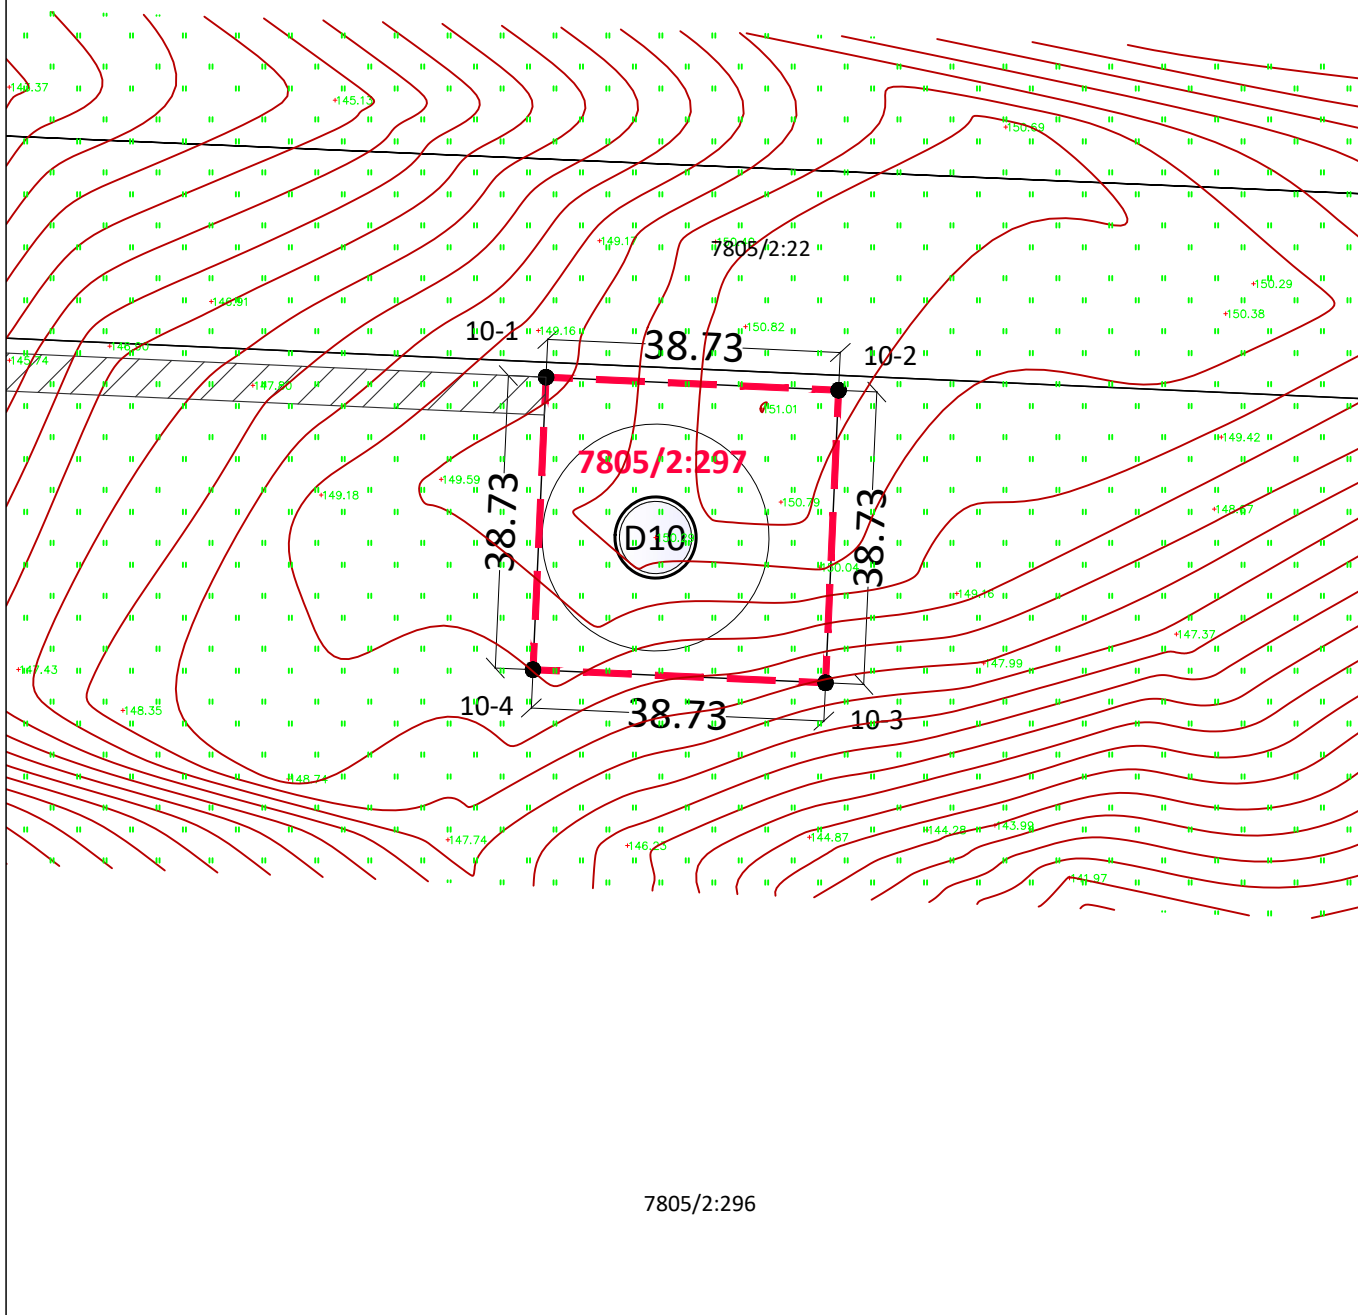

Atestato Nr.	 UAB „ARCHSTUDIJA“ Konstitucijos pr. 9-41 09308 Vilnius j. k. 300 056 347 Tel.: (8 5) 210 1297				PROJEKTO PAVADINIMAS: KITOS PASKIRTIES INŽINERINIO STATINIO (VĖJO ELEKTRINĖS) TELŠIŲ R. SAV., DEGAIČIŲ SEN., KUMPIKŲ K. (SKLYPO KAD. Nr. 7805/0002:297) STATYBOS PROJEKTAS				
A 1731	PV	Norbertas Jadello		2021	BRĖŽINYS:			SITUACIJOS SCHEMA M 1:40 000	Laida
								0	
Stadija	STATYTOJAS/UŽSAKOVAS:				BRĖŽINIO NR.:			Lapas	Lapų
pp	UAB „Degaičių vėjas“ (j. k. 304954720), Mokslininkų g. 6A, 08412 Vilnius				D10-TP 2.1			1	1

7805/2:186

7805/2:296

EKSPLIKACIJA:

- vėjo elektrinės sklypo riba

- vėjo elektrinės vieta

- patekimas į vėjo elektrinės žemės sklypą (servitutas), numatytas žemės sklypo formavimo ir pertvarkymo projektu

10-1	6210387.21	395754.52
10-2	6210385.48	395793.21
10-3	6210346.79	395791.48
10-4	6210348.52	395752.79

10. kad. Nr. 7805/0002:297 (1 vėjo elektrinės statybai)

10.1. sklypo plotas	m ²	1500
---------------------	----------------	------

Atestato Nr.				UAB „ARCHSTUDIJA“ Konstitucijos pr. 9-41 09308 Vilnius j. k. 300 056 347 Tel.: (8 5) 210 1297	PROJEKTO PAVADINIMAS: KITOS PASKIRTIES INŽINERINIO STATINIO (VĖJO ELEKTRINĖS) TELŠIŲ R. SAV., DEGAIČIŲ SEN., KUMPIKŲ K. (SKLYPO KAD. Nr. 7805/0002:297) STATYBOS PROJEKTAS		
A 1731	PV	Norbertas Jadello		2021	BRĖŽINYS: SPRENDINIŲ BRĖŽINYS M 1:1 000	Laida	0
Stadija	STATYTOJAS/UŽSAKOVAS: UAB „Degaičių vėjas“ (j. k. 304954720), Mokslininkų g. 6A, 08412 Vilnius				BRĖŽINIO NR.: D10-TP 2.2	Lapas	Lapų
pp						1	1