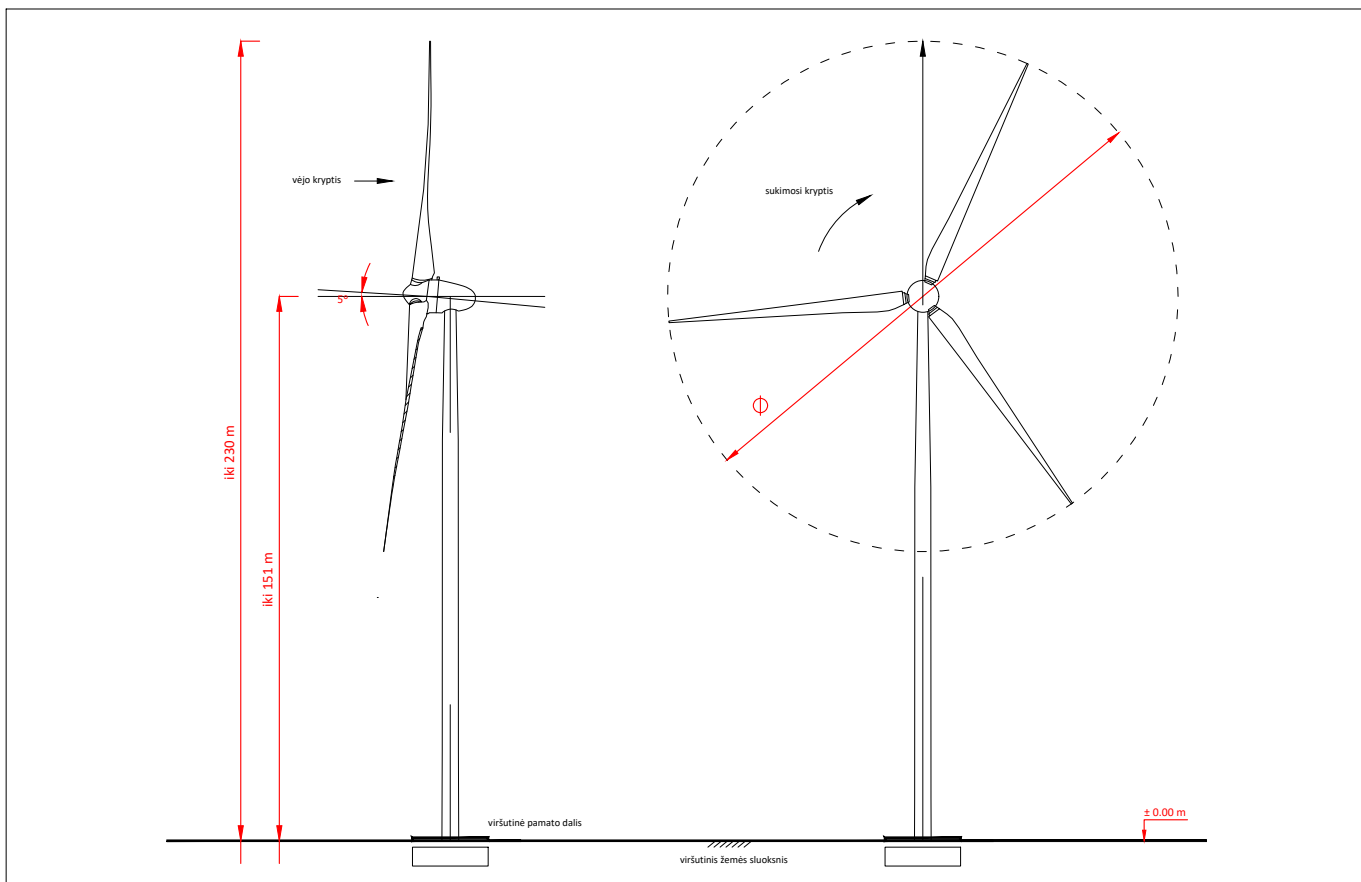

7805/2:186

7805/2:296

EKSPLIKACIJA:

- vėjo elektrinės sklypo riba

- vėjo elektrinės vieta

- patekimas į vėjo elektrinės žemės sklypą (servitutas), numatytas žemės sklypo formavimo ir pertvarkymo projektu

10-1	6210387.21	395754.52
10-2	6210385.48	395793.21
10-3	6210346.79	395791.48
10-4	6210348.52	395752.79

10. kad. Nr. 7805/0002:297 (1 vėjo elektrinės statybai)

10.1. sklypo plotas	m ²	1500
---------------------	----------------	------

Atestato Nr.				UAB „ARCHSTUDIJA“ Konstitucijos pr. 9-41 09308 Vilnius j. k. 300 056 347 Tel.: (8 5) 210 1297	PROJEKTO PAVADINIMAS: KITOS PASKIRTIES INŽINERINIO STATINIO (VĖJO ELEKTRINĖS) TELŠIŲ R. SAV., DEGAIČIŲ SEN., KUMPIKŲ K. (SKLYPO KAD. Nr. 7805/0002:297) STATYBOS PROJEKTAS		
A 1731	PV	Norbertas Jadello		2021	BRĖŽINYS: SPRENDINIŲ BRĖŽINYS M 1:1 000	Laida	0
Stadija	STATYTOJAS/UŽSAKOVAS: UAB „Degaičių vėjas“ (j. k. 304954720), Mokslininkų g. 6A, 08412 Vilnius				BRĖŽINIO NR.: D10-TP 2.2	Lapas	Lapų
pp						1	1