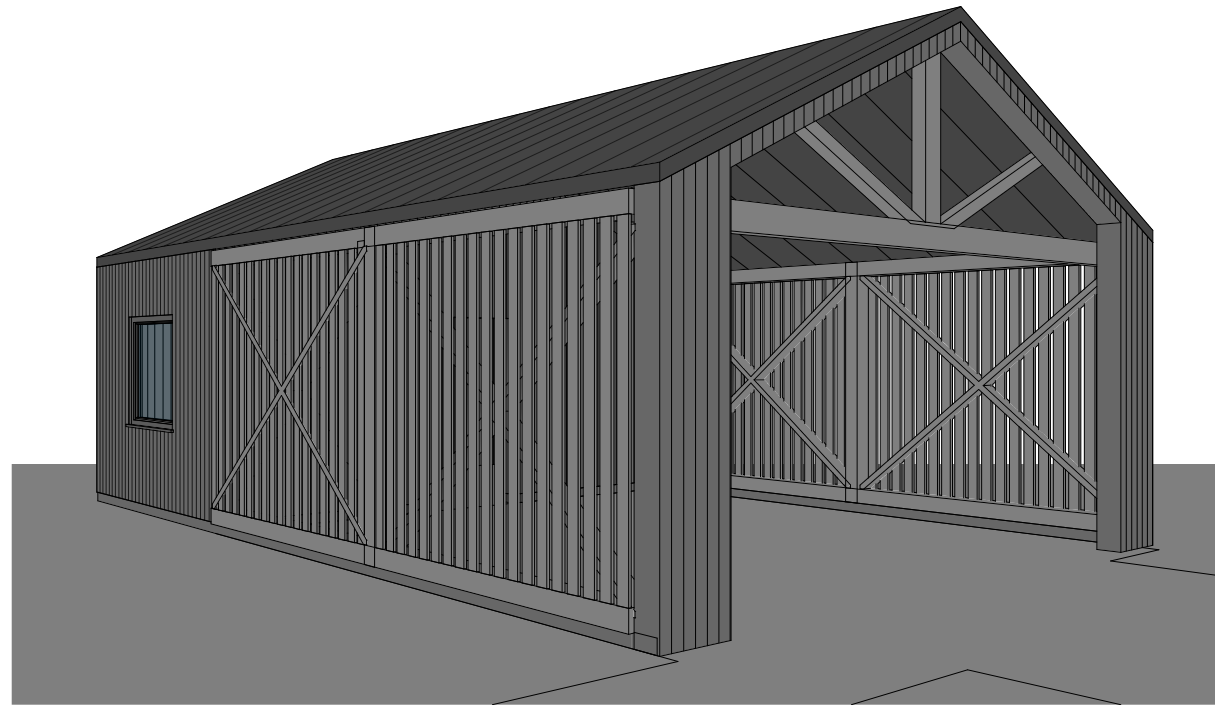

0	2021	STATYBOS LEIDIMUI IR STATYBAI		
LAIDA	DATA	LAIDOS STATUSAS, KEITIMO PRIEŽASTIS (JEIGU TAIKOMA)		
KVALIF. PATVIRT. DOKUM. NUMERIS		GINTLUKAS UAB Tel. +370698 06856 El.p.: gintlukas@yahoo.com	OBJEKTO PAVADINIMAS: SODO NAMO, KEIČIANT PASKIRTĮ! VIENO BUTO GYVENAMĄJĮ NAMĄ, ČIOBRELIŲ G. 15, PANEVĖŽYJE, REKONSTRAVIMO PROJEKTAS	
A 1216	PV	G. LUKOŠEVIČIUS	2021	BRĖŽINIO PAVADINIMAS:
A 1216	PDV	G. LUKOŠEVIČIUS	2021	Gyvenamo namo 3D Vizualizacijos
	ARCH.	M. LUKOŠEVIČIŪTĖ	2021	
KALBA	UŽSAKOVAS:		BRĖŽINIO ŽYMUO:	LAPAS
LT	K.P. (nuasmeninta)		2121-01-PP_B-05	LAPŲ
				1
				1

0	2021	STATYBOS LEIDIMUI IR STATYBAI		
LAIDA	DATA	LAIDOS STATUSAS, KEITIMO PRIEŽASTIS (JEIGU TAIKOMA)		
KVALIF. PATVIRT. DOKUM. NUMERIS		GINTLUKAS UAB Tel. +370698 06856 El.p.: gintlukas@yahoo.com	OBJEKTO PAVADINIMAS: SODO NAMO, KEIČIANT PASKIRTĮ Į VIENO BUTO GYVENAMĄJĮ NAMĄ, ČIOBRELIŲ G. 15, PANEVĖŽYJE, REKONSTRAVIMO PROJEKTAS	
A 1216	PV	G. LUKOŠEVIČIUS	2021	BRĖŽINIO PAVADINIMAS:
A 1216	PDV	G. LUKOŠEVIČIUS	2021	Stoginės 3D Vizualizacijos
	ARCH.	M. LUKOŠEVIČIŪTĖ	2021	
KALBA	UŽSAKOVAS:		BRĖŽINIO ŽYMUO:	LAPAS
LT	K.P. (nuasmeninta)		2121-01-PP_B-06	LAPŲ
				1
				1