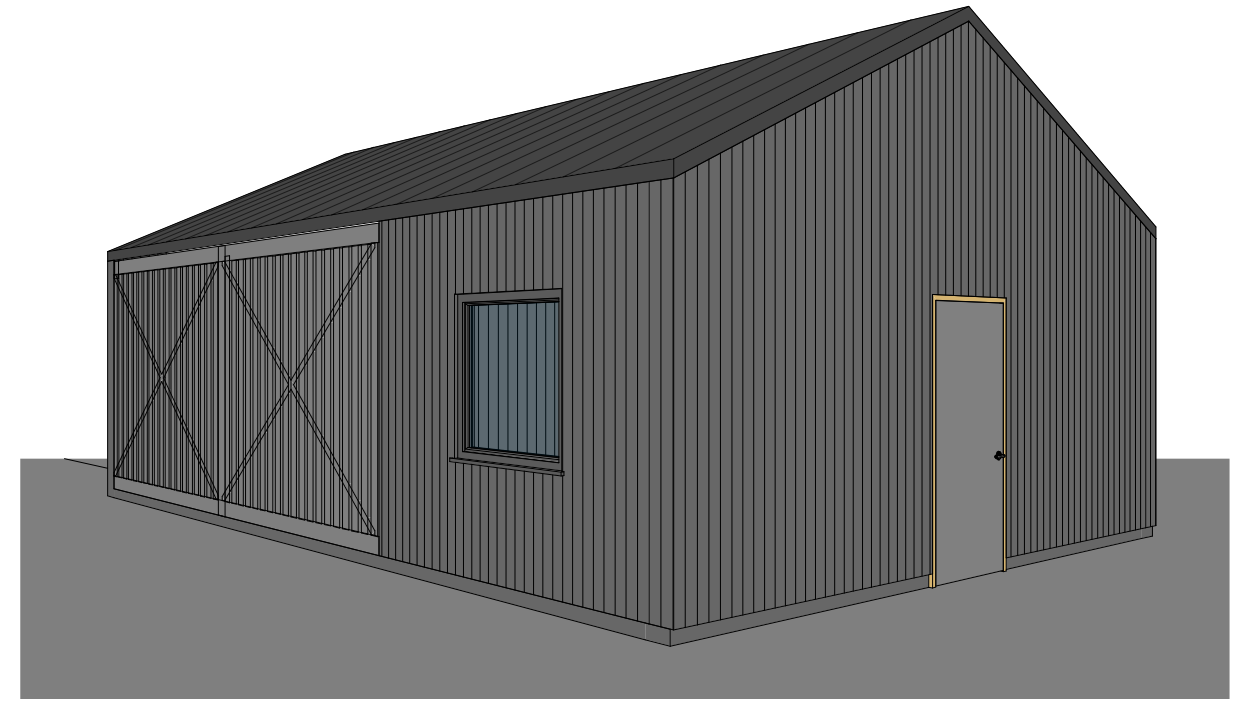

0	2021	STATYBOS LEIDIMUI IR STATYBAI		
LAIDA	DATA	LAIDOS STATUSAS, KEITIMO PRIEŽASTIS (JEIGU TAIKOMA)		
KVALIF. PATVIRT. DOKUM. NUMERIS		GINTLUKAS UAB Tel. +370698 06856 El.p.: gintlukas@yahoo.com	OBJEKTO PAVADINIMAS: SODO NAMO, KEIČIANT PASKIRTĮ! VIENO BUTO GYVENAMĄJĮ NAMĄ, ČIOBRELIŲ G. 15, PANEVĖŽYJE, REKONSTRAVIMO PROJEKTAS	
A 1216	PV	G. LUKOŠEVIČIUS	2021	BRĖŽINIO PAVADINIMAS:
A 1216	PDV	G. LUKOŠEVIČIUS	2021	Gyvenamo namo 3D Vizualizacijos
	ARCH.	M. LUKOŠEVIČIŪTĖ	2021	
KALBA	UŽSAKOVAS:		BRĖŽINIO ŽYMUO:	LAPAS
LT	K.P. (nuasmeninta)		2121-01-PP_B-05	LAPŲ
				1
				1

0	2021	STATYBOS LEIDIMUI IR STATYBAI		
LAIDA	DATA	LAIDOS STATUSAS, KEITIMO PRIEŽASTIS (JEIGU TAIKOMA)		
KVALIF. PATVIRT. DOKUM. NUMERIS		GINTLUKAS UAB Tel. +370698 06856 El.p.: gintlukas@yahoo.com	OBJEKTO PAVADINIMAS: SODO NAMO, KEIČIANT PASKIRTĮ Į VIENO BUTO GYVENAMĄJĮ NAMĄ, ČIOBRELIŲ G. 15, PANEVĖŽYJE, REKONSTRAVIMO PROJEKTAS	
A 1216	PV	G. LUKOŠEVIČIUS	2021	BRĖŽINIO PAVADINIMAS:
A 1216	PDV	G. LUKOŠEVIČIUS	2021	Stoginės 3D Vizualizacijos
	ARCH.	M. LUKOŠEVIČIŪTĖ	2021	
KALBA	UŽSAKOVAS:		BRĖŽINIO ŽYMUO:	LAPAS
LT	K.P. (nuasmeninta)		2121-01-PP_B-06	LAPŲ
				1
				1