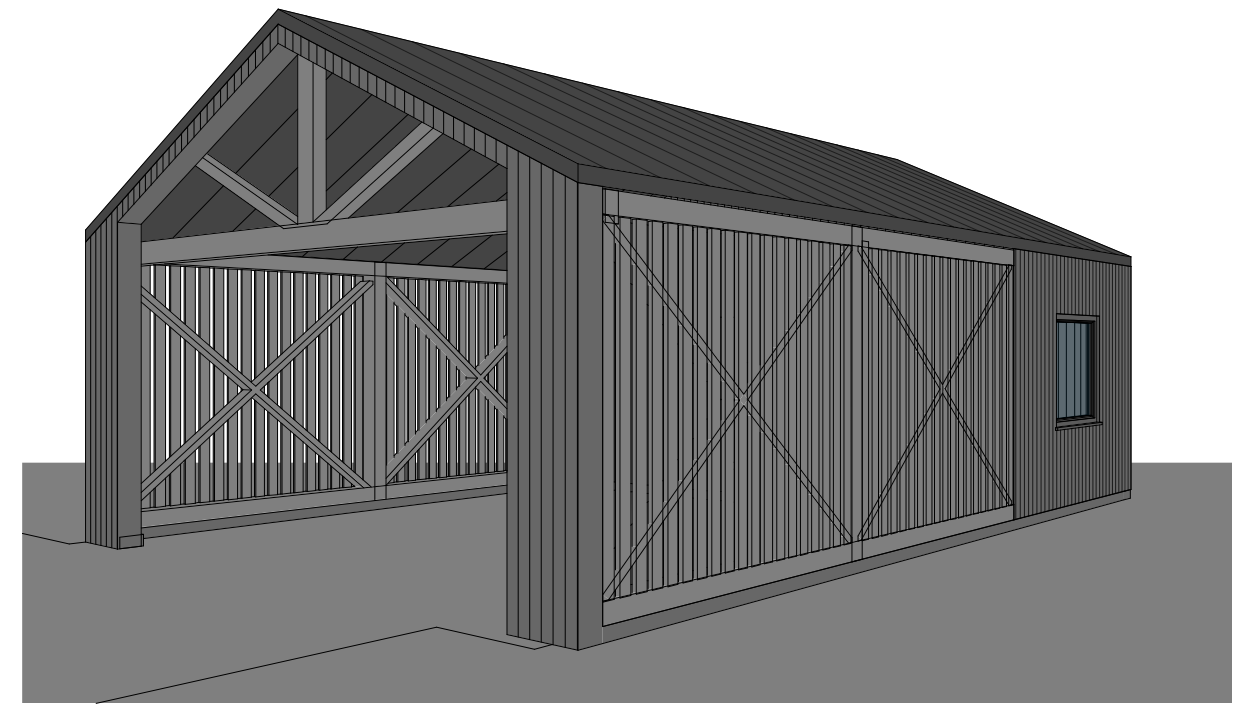

0	2021	STATYBOS LEIDIMUI IR STATYBAI		
LAIDA	DATA	LAIDOS STATUSAS, KEITIMO PRIEŽASTIS (JEIGU TAIKOMA)		
KVALIF. PATVIRT. DOKUM. NUMERIS		GINTLUKAS UAB Tel. +370698 06856 El.p.: gintlukas@yahoo.com	OBJEKTO PAVADINIMAS: SODO NAMO, KEIČIANT PASKIRTĮ! VIENO BUTO GYVENAMĄJĮ NAMĄ, ČIOBRELIŲ G. 15, PANEVĖŽYJE, REKONSTRAVIMO PROJEKTAS	
A 1216	PV	G. LUKOŠEVIČIUS	2021	BRĖŽINIO PAVADINIMAS:
A 1216	PDV	G. LUKOŠEVIČIUS	2021	Gyvenamo namo 3D Vizualizacijos
	ARCH.	M. LUKOŠEVIČIŪTĖ	2021	
KALBA	UŽSAKOVAS:		BRĖŽINIO ŽYMUO:	LAPAS
LT	K.P. (nuasmeninta)		2121-01-PP_B-05	LAPŲ
				1
				1

0	2021	STATYBOS LEIDIMUI IR STATYBAI		
LAIDA	DATA	LAIDOS STATUSAS, KEITIMO PRIEŽASTIS (JEIGU TAIKOMA)		
KVALIF. PATVIRT. DOKUM. NUMERIS		GINTLUKAS UAB Tel. +370698 06856 El.p.: gintlukas@yahoo.com	OBJEKTO PAVADINIMAS: SODO NAMO, KEIČIANT PASKIRTĮ Į VIENO BUTO GYVENAMĄJĮ NAMĄ, ČIOBRELIŲ G. 15, PANEVĖŽYJE, REKONSTRAVIMO PROJEKTAS	
A 1216	PV	G. LUKOŠEVIČIUS	2021	BRĖŽINIO PAVADINIMAS:
A 1216	PDV	G. LUKOŠEVIČIUS	2021	Stoginės 3D Vizualizacijos
	ARCH.	M. LUKOŠEVIČIŪTĖ	2021	
KALBA	UŽSAKOVAS:		BRĖŽINIO ŽYMUO:	LAPAS
LT	K.P. (nuasmeninta)		2121-01-PP_B-06	LAPŲ
				1
				1