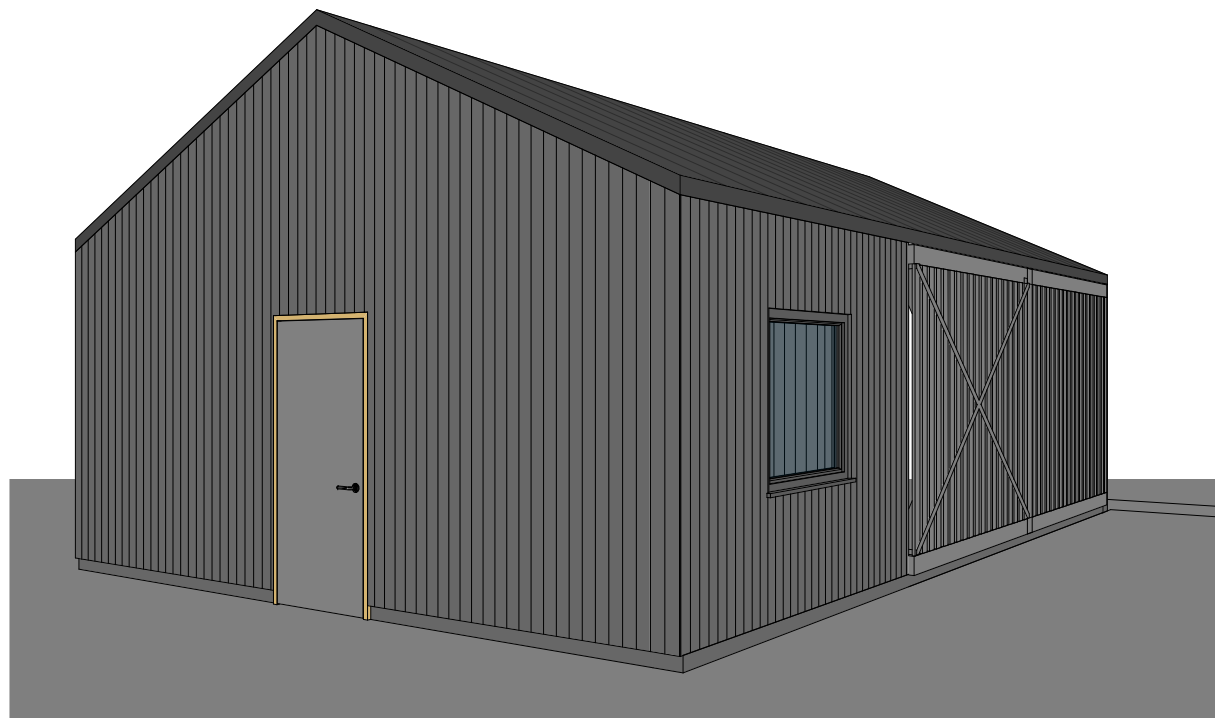

0	2021	STATYBOS LEIDIMUI IR STATYBAI		
LAIDA	DATA	LAIDOS STATUSAS, KEITIMO PRIEŽASTIS (JEIGU TAIKOMA)		
KVALIF. PATVIRT. DOKUM. NUMERIS		GINTLUKAS UAB Tel. +370698 06856 El.p.: gintlukas@yahoo.com	OBJEKTO PAVADINIMAS: SODO NAMO, KEIČIANT PASKIRTĮ! VIENO BUTO GYVENAMĄJĮ NAMĄ, ČIOBRELIŲ G. 15, PANEVĖŽYJE, REKONSTRAVIMO PROJEKTAS	
A 1216	PV	G. LUKOŠEVIČIUS	2021	BRĖŽINIO PAVADINIMAS:
A 1216	PDV	G. LUKOŠEVIČIUS	2021	Gyvenamo namo 3D Vizualizacijos
	ARCH.	M. LUKOŠEVIČIŪTĖ	2021	
KALBA	UŽSAKOVAS:		BRĖŽINIO ŽYMUO:	LAPAS
LT	K.P. (nuasmeninta)		2121-01-PP_B-05	LAPŲ
				1
				1

0	2021	STATYBOS LEIDIMUI IR STATYBAI		
LAIDA	DATA	LAIDOS STATUSAS, KEITIMO PRIEŽASTIS (JEIGU TAIKOMA)		
KVALIF. PATVIRT. DOKUM. NUMERIS		GINTLUKAS UAB Tel. +370698 06856 El.p.: gintlukas@yahoo.com	OBJEKTO PAVADINIMAS: SODO NAMO, KEIČIANT PASKIRTĮ Į VIENO BUTO GYVENAMĄJĮ NAMĄ, ČIOBRELIŲ G. 15, PANEVĖŽYJE, REKONSTRAVIMO PROJEKTAS	
A 1216	PV	G. LUKOŠEVIČIUS	2021	BRĖŽINIO PAVADINIMAS:
A 1216	PDV	G. LUKOŠEVIČIUS	2021	Stoginės 3D Vizualizacijos
	ARCH.	M. LUKOŠEVIČIŪTĖ	2021	
KALBA	UŽSAKOVAS:		BRĖŽINIO ŽYMUO:	LAPAS
LT	K.P. (nuasmeninta)		2121-01-PP_B-06	LAPŲ
				1
				1