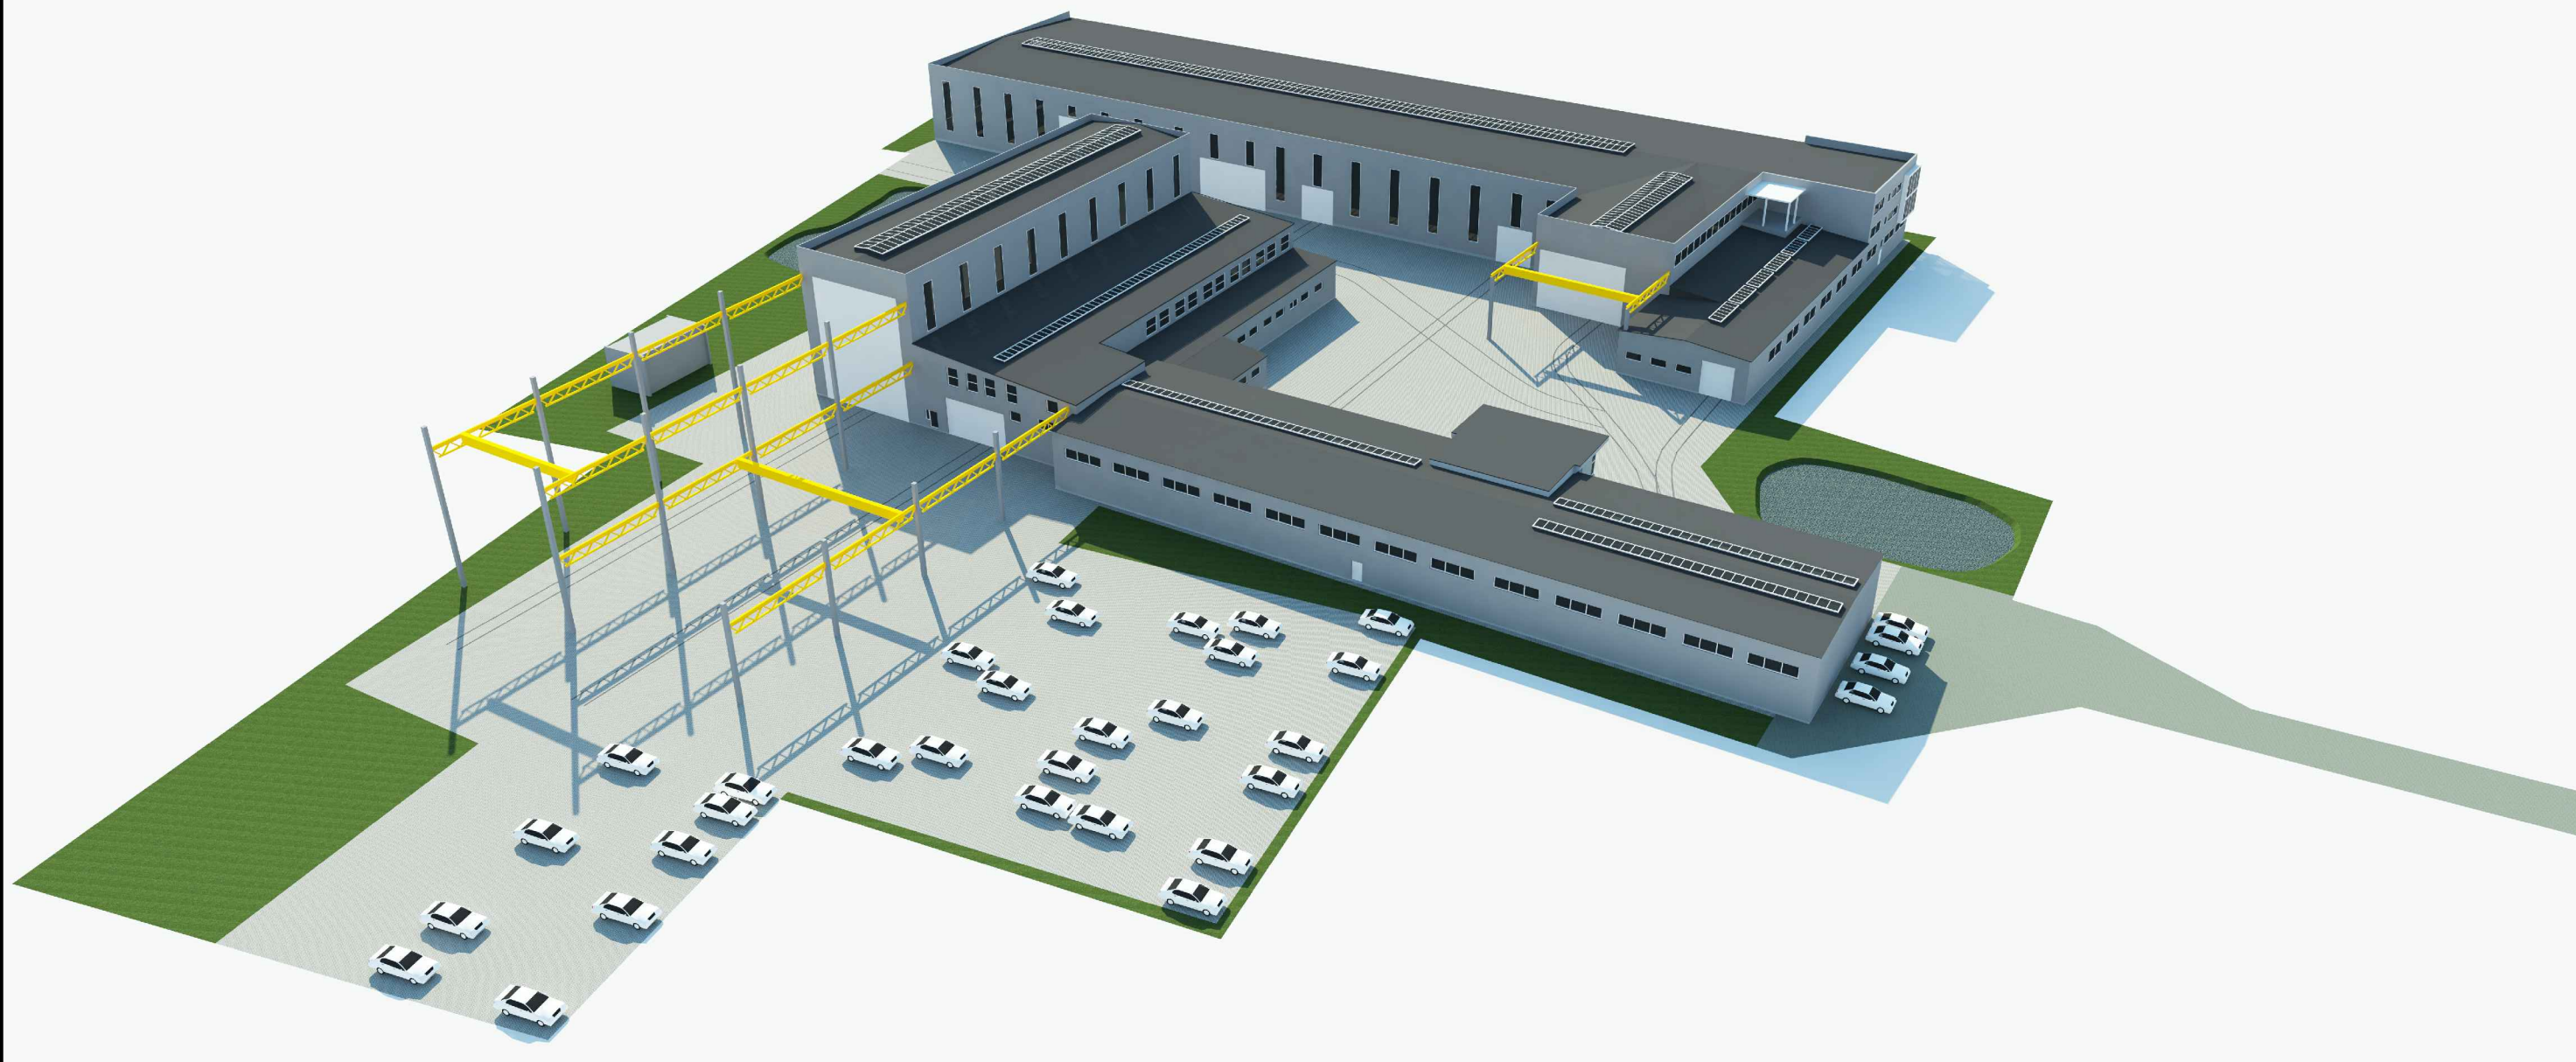

UAB Projus (k. 142000036 Nidos g. 1-25A, LT-93220 Klaipėda +370 698 71393 projus@projus.lt)		STATINIO PROJEKTINIS PASIŪLYMAS Gamybos, pramonės paskirties pastatų-dirbtuvių (Un. Nr.5696-7017-4031, Nr.5696-7017-4016, Nr.5696-7017-4075) ir pastato-dirbtuvių-sandėlio (Kad. Nr. 5696-7017-4020) rekonstravimas.	
A385	Architektas	A. Sviderskas	
		Vizualizacija	
LT	UAB „Kretingos autoremonto įmonė“ (m. k. 164111459 Tiekėjų g. 25, LT-97123 Kretingos m. gamyba@kridges.lt 8 698 21463)		<table border="1"> <tr> <td>Lapas</td> <td>Lapų</td> </tr> <tr> <td>4</td> <td>4</td> </tr> </table>
		2102-00-PP-VIZ-1