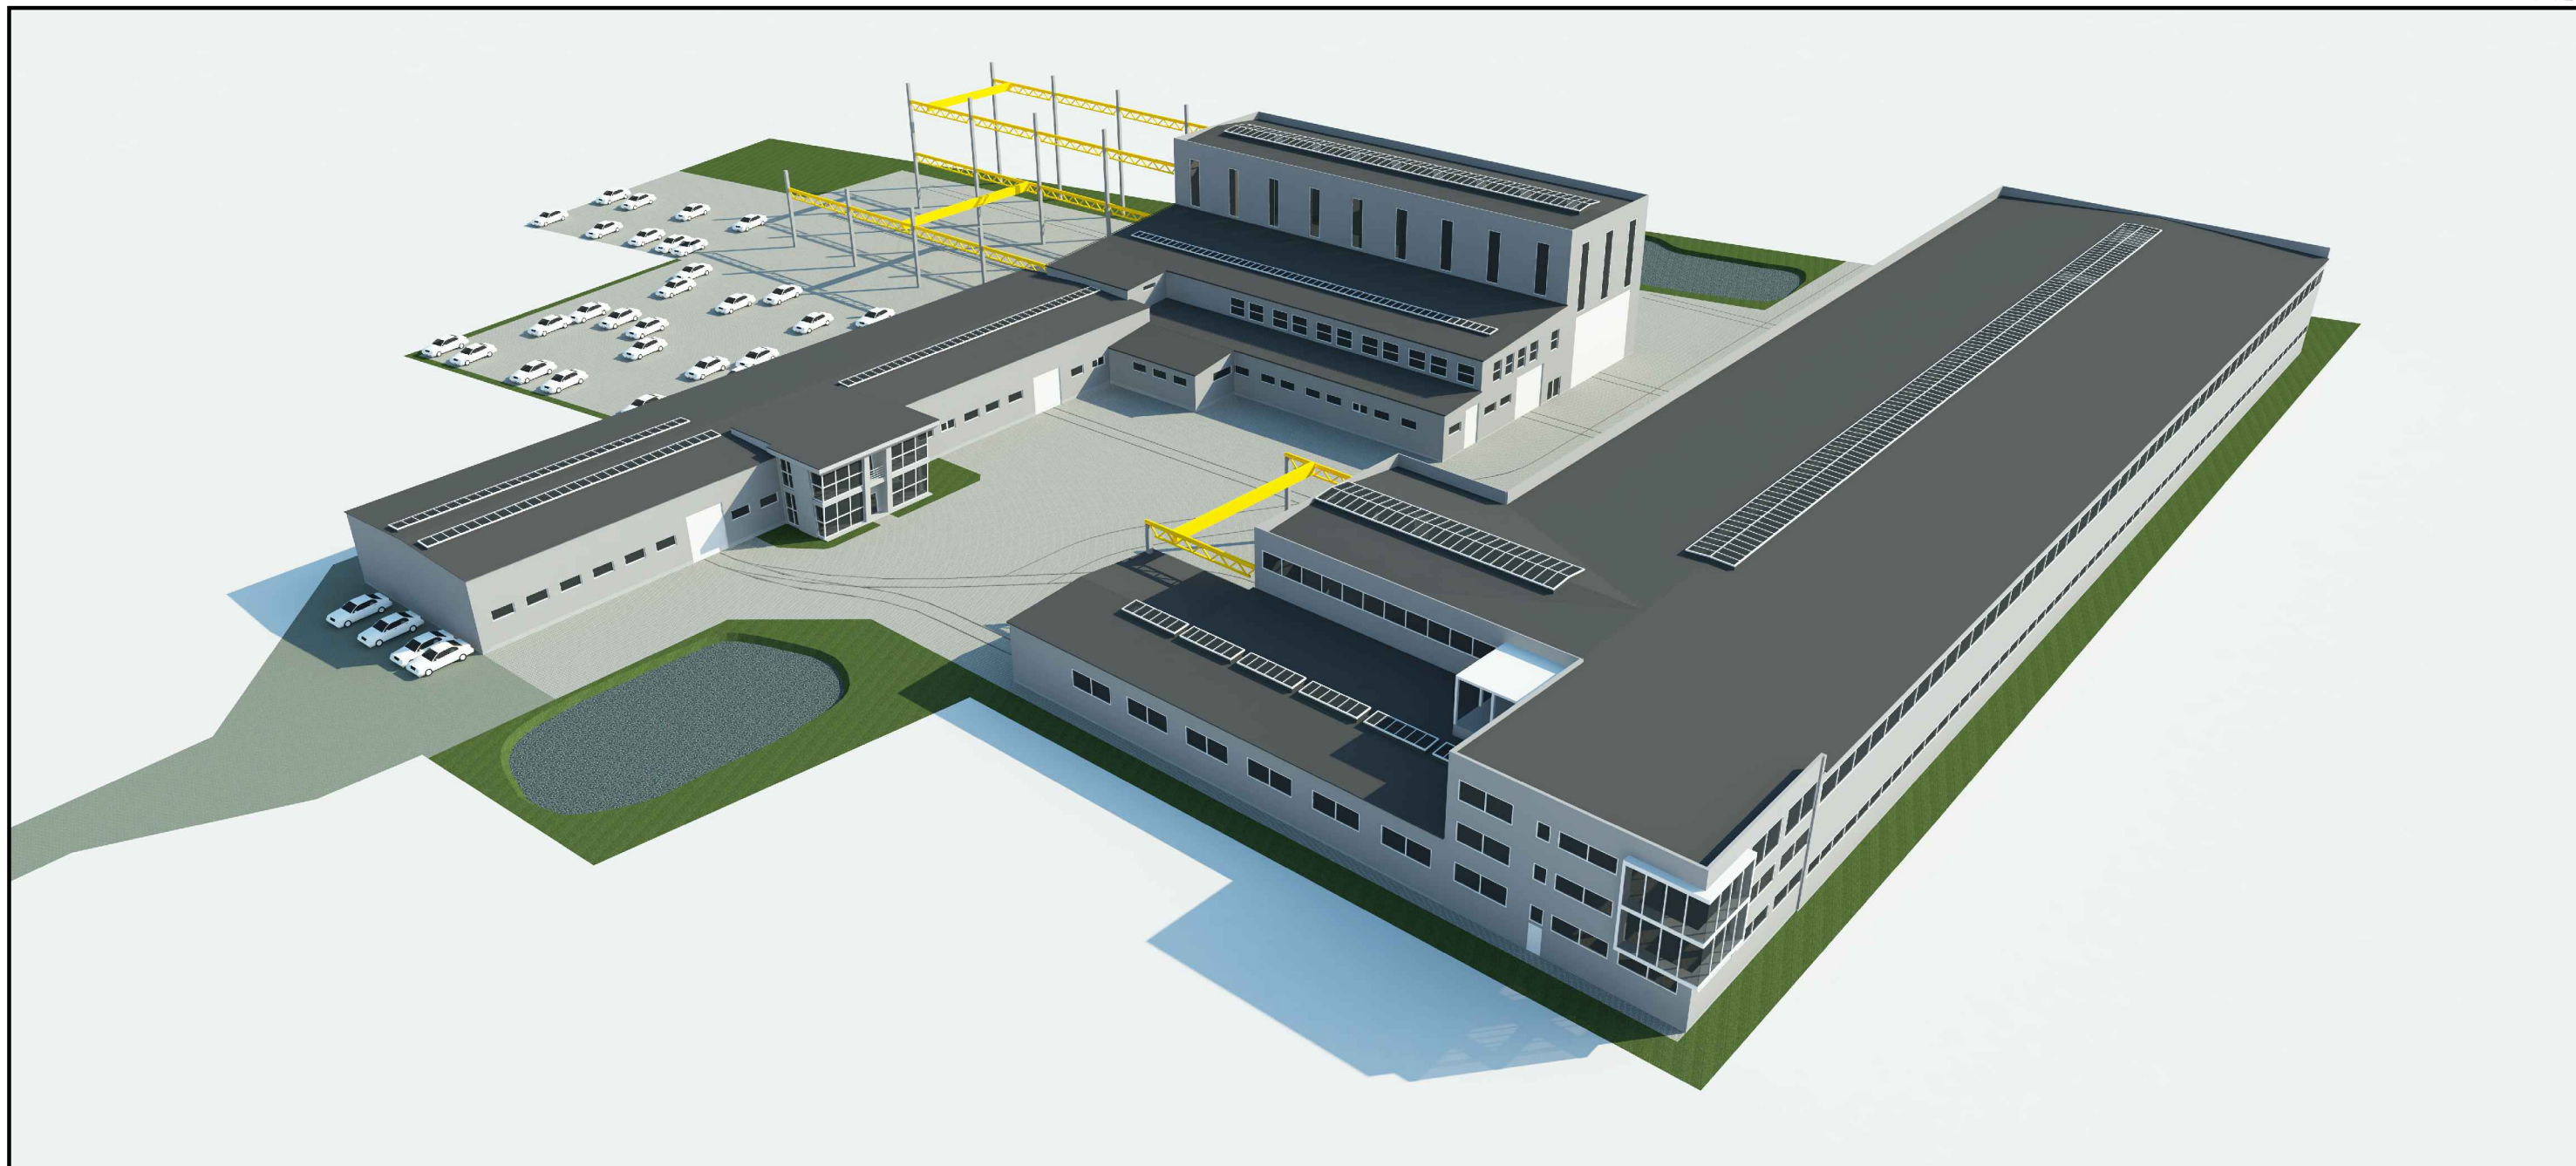

UAB Projus (k. 142000036 Nidos g. 1-25A, LT-93220 Klaipėda +370 698 71393 projus@projus.lt		STATINIO PROJEKTINIS PASIŪLYMAS Gamybos, pramonės paskirties pastatų-dirbtuvių (Un. Nr.5696-7017-4031, Nr.5696-7017-4016, Nr.5696-7017-4075) ir pastato-dirbtuvių-sandėlio (Kad. Nr. 5696-7017-4020) rekonstravimas.	
A385	Architektas	A. Sviderskas	
		Vizualizacija	
LT	UAB „Kretingos autoremonto įmonė“ (m. k. 164111459 Tiekėjų g. 25, LT-97123 Kretingos m. gamyba@kridges.lt 8 698 21463		<table border="1"> <tr> <td>Lapas</td> <td>Lapų</td> </tr> <tr> <td>3</td> <td>4</td> </tr> </table>
		2102-00-PP-VIZ-1