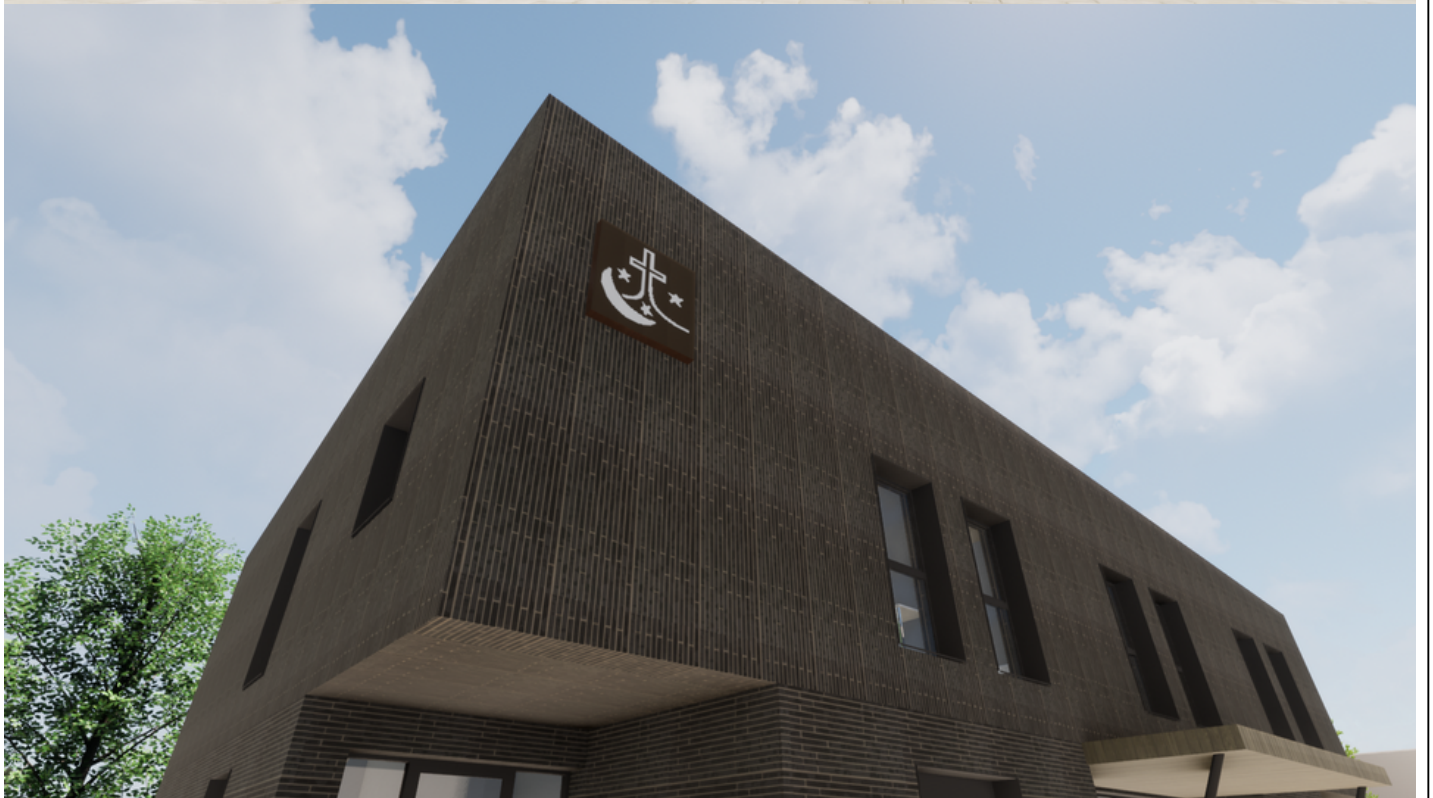

0	2021-09-20	PROJEKTYNIŲ PASIŪLYMŲ VIEŠINIMUI		
LAIDA	IŠLEIDIMO DATA	LAIDOS STATUSAS IR IŠLEIDIMO PRIEŽASTIS		
KVAL. DOK. NR.	archestra architektūra interjero dizainas UAB "ARCHESTRA" | ĮM.K.: 300726445 | TEL.NR.: 8 612 16476 ŠVITRIGAILOS G. 11K-208, LT-03228, VILNIUS | EMAIL: INFO@ARCHESTRÁ.LT		PAGALBINIO ŪKIO PASKIRTIES PASTATO KLEVŲ G. 8, KRIKŠTĖNŲ K., UKMERGĖS R., PASKIRTIES KEITIMO | GYVENAMĄJĄ (VIENUOLYNA) REKONSTRAVIMO PROJEKTAS	
A 1867	PV	A. KONDRATAS	DOKUMENTO PAVADINIMAS VAIZDINĖ INFORMACIJA	
A 1867	ARCH	A. KONDRATAS		
	ARCH	A. KONDRATIENĖ		
KALBA	STATYTOJAS	AUŠROS VARTŲ MARIJOS IR ŠV. TERESĖLĖS SESERŲ KARMELIČIŲ KONGREGACIJA		DOKUMENTO ŽYMUO ARCHSTR-KRIK-21-03-PP-SA-B.10
LT				MASTELIS/FORMATAS M /A4 LAIDA LAPAS LAPŲ 0 10 10