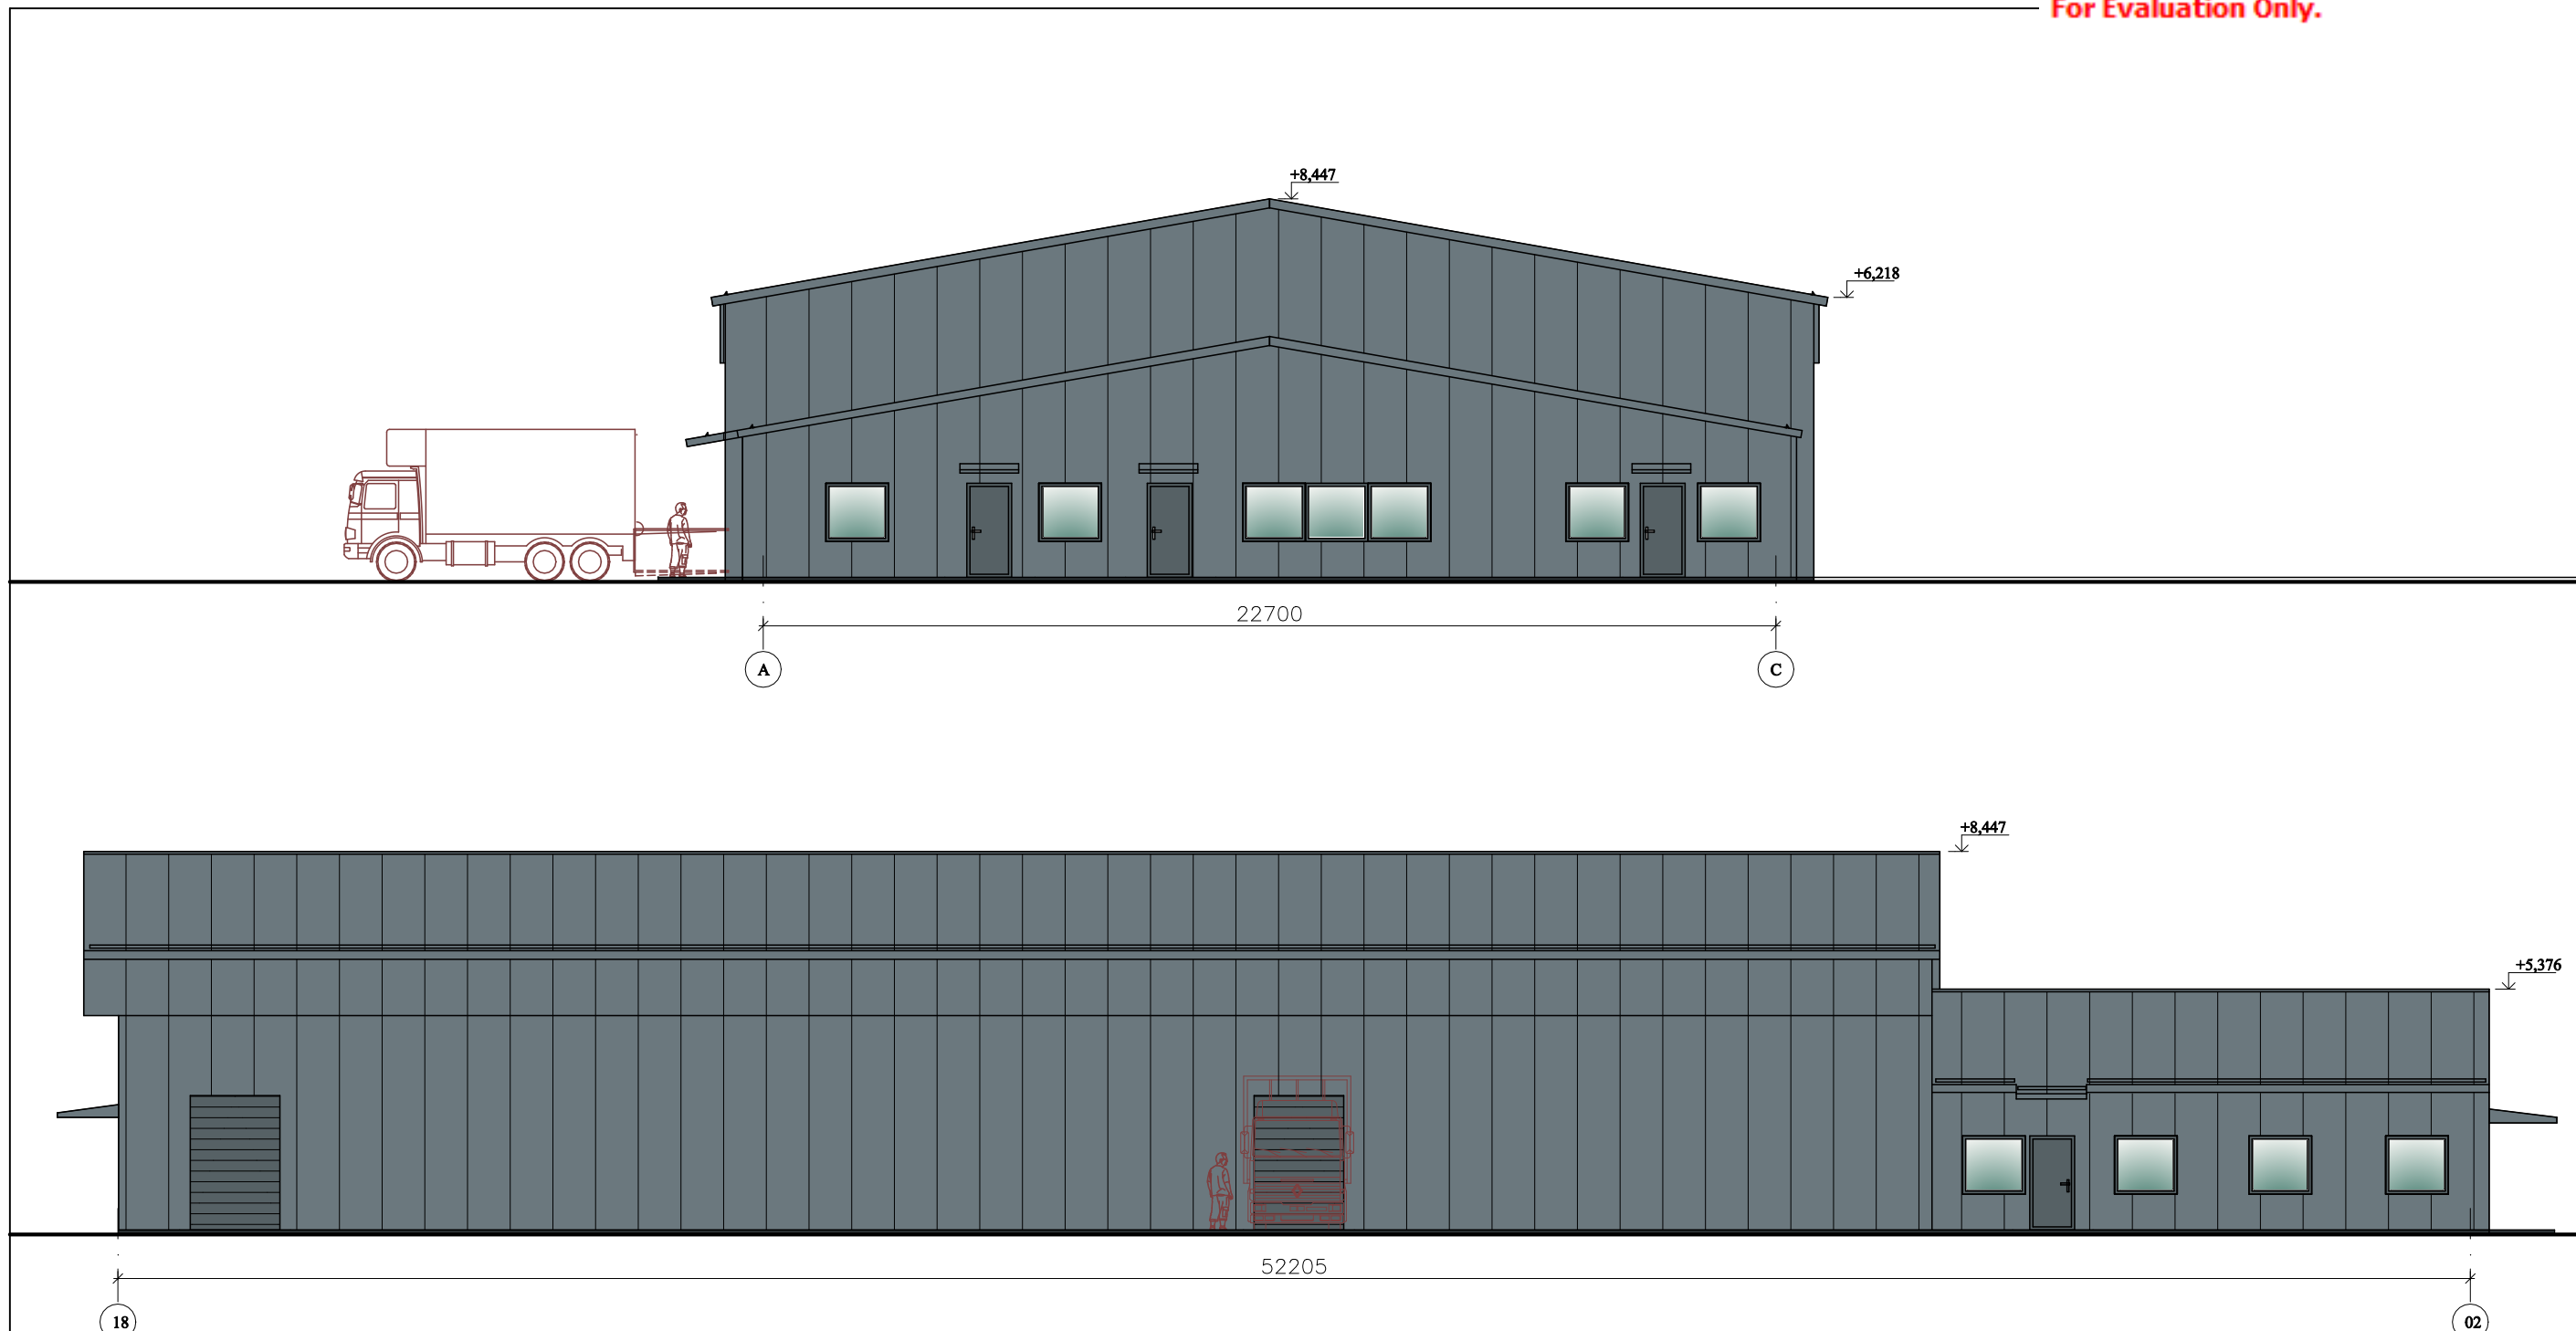

SUTARTINIAI ŽYMĖJIMAI

	(PASTATO SIENOS)	DAUGIASLUOKSNĖS TERMOIZOLIACINĖS SIENINĖS PLOKŠTĖS. SPALVA - TAMSIAI PILKA (SPALVOS KODAS PAGAL RAL: 7023)
	(PASTATO STOGAS)	DAUGIASLUOKSNĖS TERMOIZOLIACINĖS STOGO PLOKŠTĖS. SPALVA - TAMSIAI PILKA (SPALVOS KODAS PAGAL RAL: 7023)
	(COKOLIS, DURYS, VARTAI, LANGŲ RĖMAI, ANGOKRAŠČIŲ APDAILOS LANKSTINIAI, LIETAUS VANDENS NUVEDIMO SISTEMA)	SPALVA - TAMSIAI PILKA (SPALVOS KODAS PAGAL RAL: 7016)

PASTABOS:

1. IŠORĖS SIENOS IR STOGAS DAUGIASLUOKSNIŲ TERMOIZOLIACINIŲ PLOKŠČIŲ;
   IŠORĖS APDAILA - PLASTIKUOTA PROFILIUOTA SKARDA
2. LANGAI - PVC RĖMŲ SU DVIKAMERIAIS STIKLO PAKETAIS
3. AUKŠČIŲ ALTITUDĖS NURODYTOS METRAIS, IŠMATAVIMAI - MILIMETRAIS

Kval. patv. dok. nr.	G.ŠPOKO INDIVIDUALI ĮMONĖ			Projekto pavadinimas GAMYBINĖS PASKIRTIES PASTATO LANKŲ G. 12, ALYTUJE STATYBOS PROJEKTAS		
	A717	PV	G. Špokas	2019-11	Dokumento pavadinimas	
A717	PDV(SA)	G. Špokas			FASADAI AŠYSE "A-C", "18-02" SPALVINIS SPRENDIMAS	
LT	Statytojas ir (arba) užsakovas UAB "DVARO ŽUVYS" į. k. 174369828			Dokumento žymuo 3P/21-PP-SA.B2		
					M 1:150	Laida 0
					Lapas	Lapų 1 1