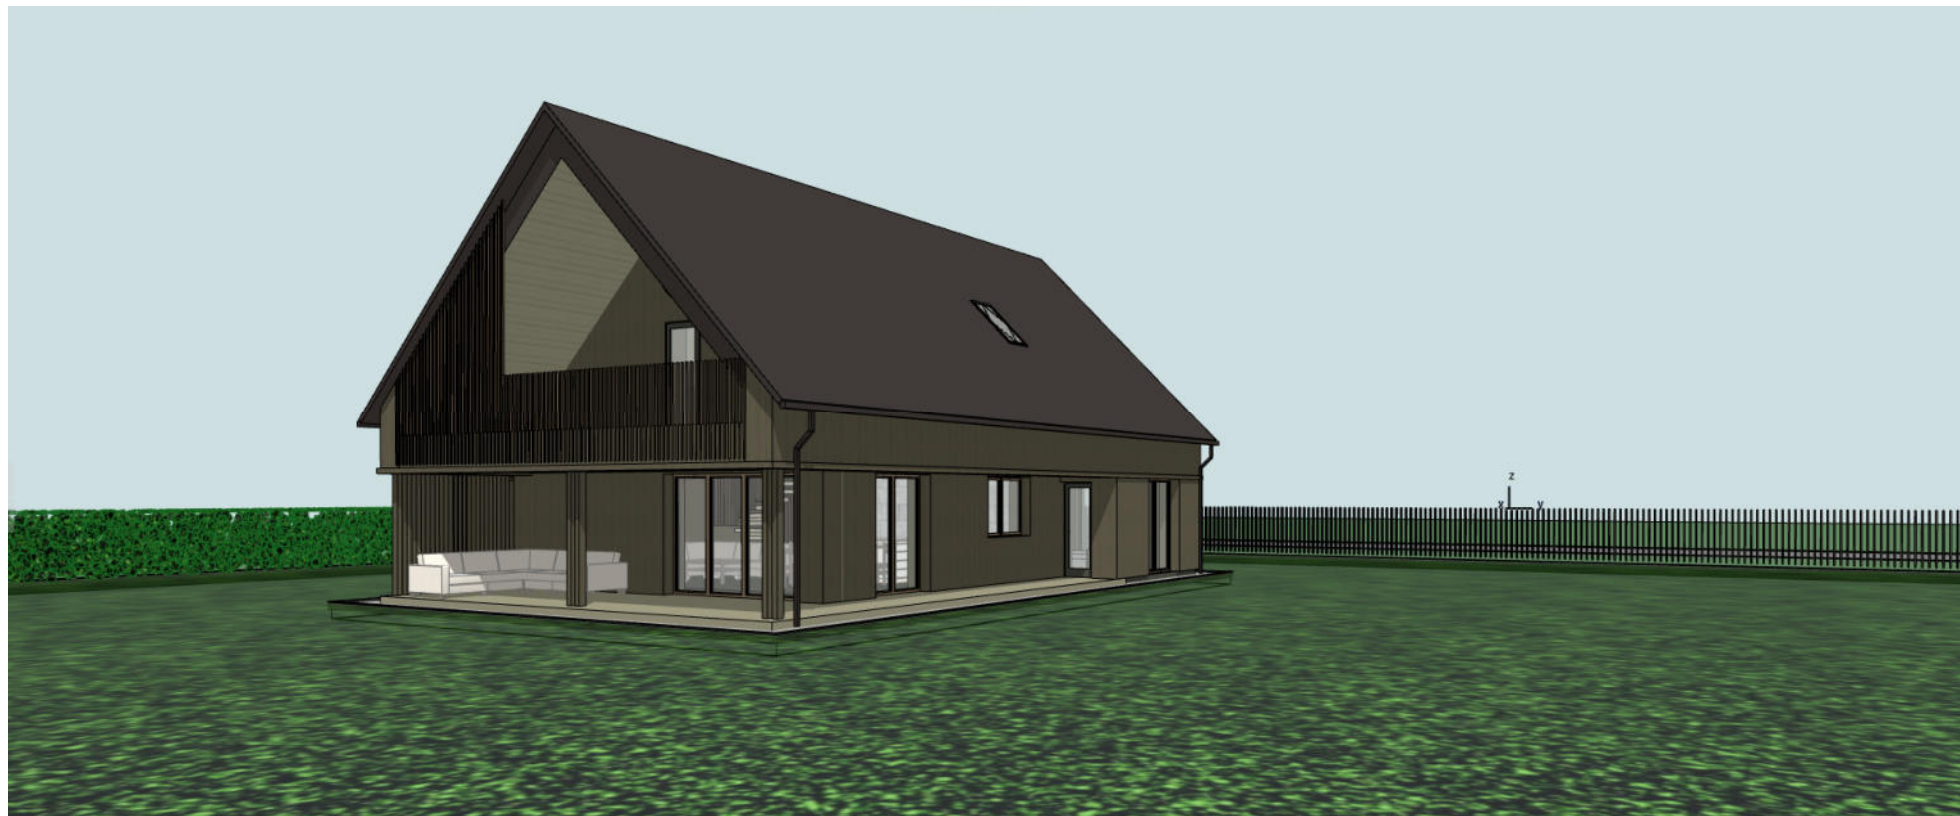

Kvalif. patv.dok. Nr.	UAB „Žali namai LT“			Vieno buto gyvenamojo namo ir pagalbinio ūkio pastato su stogine sklype, adresu Patrimpo g. 9, Palangoje, statybos projektas		
0454	PV	T. Budzys		Vizualizacija	Laida	
A1542	PDV	K. Oseckytė			0	
	ARCH.	L.Jurevičiūtė-Šemauskienė				
LT	Užsakovas: ER, ASR			21 20- XX - PP- AR.B-06	Lapas 01	Lapų 04

Kvalif. patv.dok. Nr.	UAB „Žali namai LT“			Vieno buto gyvenamojo namo ir pagalbinio ūkio pastato su stogine sklype, adresu Patrimpo g. 9, Palangoje, statybos projektas		
0454	PV	T. Budzys		Vizualizacija	Laida	
A1542	PDV	K. Oseckytė			0	
	ARCH.	L.Jurevičiūtė-Šemauskienė				
LT	Užsakovas: ER, ASR			21 20- XX - PP- AR.B-06	Lapas 02	Lapų 04

Kvalif. patv.dok. Nr.	UAB „Žali namai LT“			Vieno buto gyvenamojo namo ir pagalbinio ūkio pastato su stogine sklype, adresu Patrimpo g. 9, Palangoje, statybos projektas		
	0454	PV	T. Budzys	Vizualizacija	Laida	
	A1542	PDV	K. Oseckytė		0	
	ARCH.	L.Jurevičiūtė-Šemauskienė				
LT	Užsakovas: ER, ASR			21 20- XX - PP- AR.B-06	Lapas 03	Lapų 04

Kvalif. patv.dok. Nr.	UAB „Žali namai LT“			Vieno buto gyvenamojo namo ir pagalbinio ūkio pastato su stogine sklype, adresu Patrimpo g. 9, Palangoje, statybos projektas	
	0454	PV	T. Budzys	Vizualizacija	Laida
	A1542	PDV	K. Oseckytė		0
		ARCH.	L.Jurevičiūtė-Šemauskienė		
LT	Užsakovas: ER, ASR			21 20- XX - PP- AR.B-06	Lapas 04
					Lapų 04