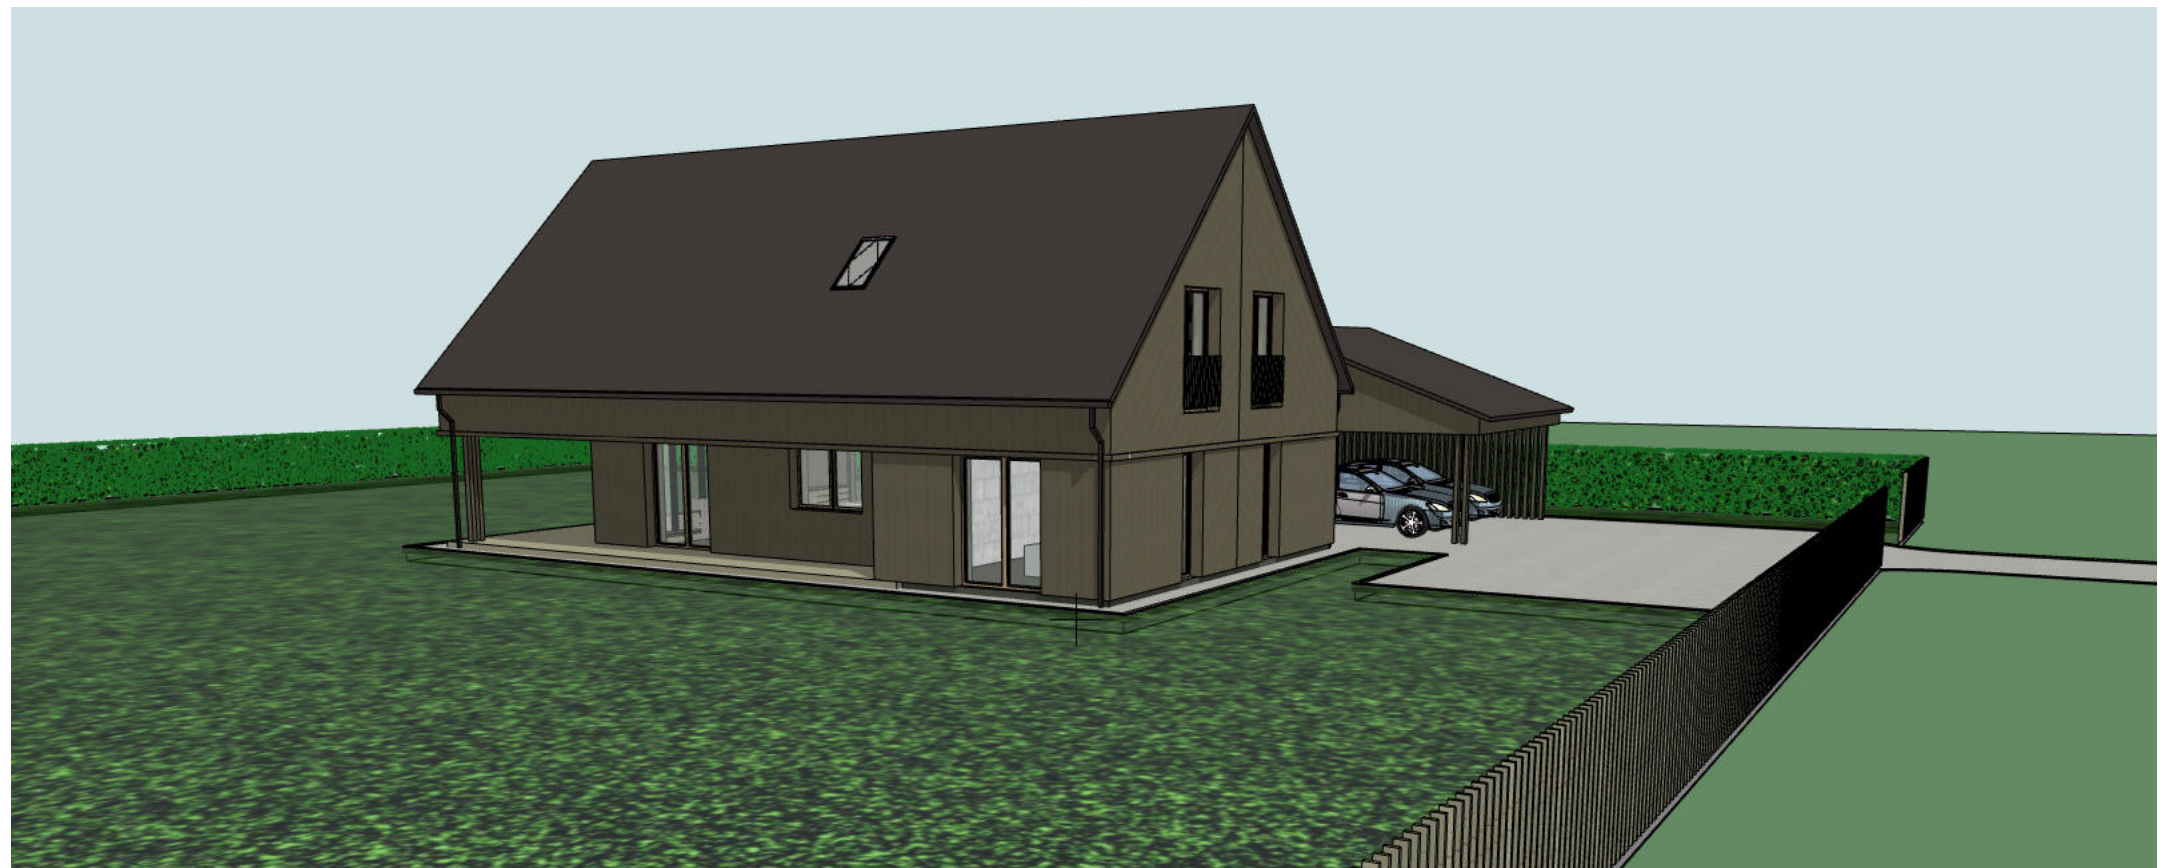

Kvalif. patv.dok. Nr.	UAB „Žali namai LT“			Vieno buto gyvenamojo namo ir pagalbinio ūkio pastato su stogine sklype, adresu Patrimpo g. 9, Palangoje, statybos projektas		
0454	PV	T. Budzys		Vizualizacija	Laida	
A1542	PDV	K. Oseckytė			0	
	ARCH.	L.Jurevičiūtė-Šemauskienė				
LT	Užsakovas: ER, ASR			21 20- XX - PP- AR.B-06	Lapas 01	Lapų 04

Kvalif. patv.dok. Nr.	UAB „Žali namai LT“			Vieno buto gyvenamojo namo ir pagalbinio ūkio pastato su stogine sklype, adresu Patrimpo g. 9, Palangoje, statybos projektas		
0454	PV	T. Budzys		Vizualizacija	Laida	
A1542	PDV	K. Oseckytė			0	
	ARCH.	L.Jurevičiūtė-Šemauskienė				
LT	Užsakovas: ER, ASR			21 20- XX - PP- AR.B-06	Lapas 02	Lapų 04

Kvalif. patv.dok. Nr.	UAB „Žali namai LT“			Vieno buto gyvenamojo namo ir pagalbinio ūkio pastato su stogine sklype, adresu Patrimpo g. 9, Palangoje, statybos projektas		
	0454	PV	T. Budzys	Vizualizacija	Laida	
	A1542	PDV	K. Oseckytė		0	
	ARCH.	L.Jurevičiūtė-Šemauskienė				
LT	Užsakovas: ER, ASR			21 20- XX - PP- AR.B-06	Lapas 03	Lapų 04

Kvalif. patv.dok. Nr.	UAB „Žali namai LT“			Vieno buto gyvenamojo namo ir pagalbinio ūkio pastato su stogine sklype, adresu Patrimpo g. 9, Palangoje, statybos projektas	
	0454	PV	T. Budzys	Vizualizacija	Laida
	A1542	PDV	K. Oseckytė		0
		ARCH.	L.Jurevičiūtė-Šemauskienė		
LT	Užsakovas: ER, ASR			21 20- XX - PP- AR.B-06	Lapas 04
					Lapų 04