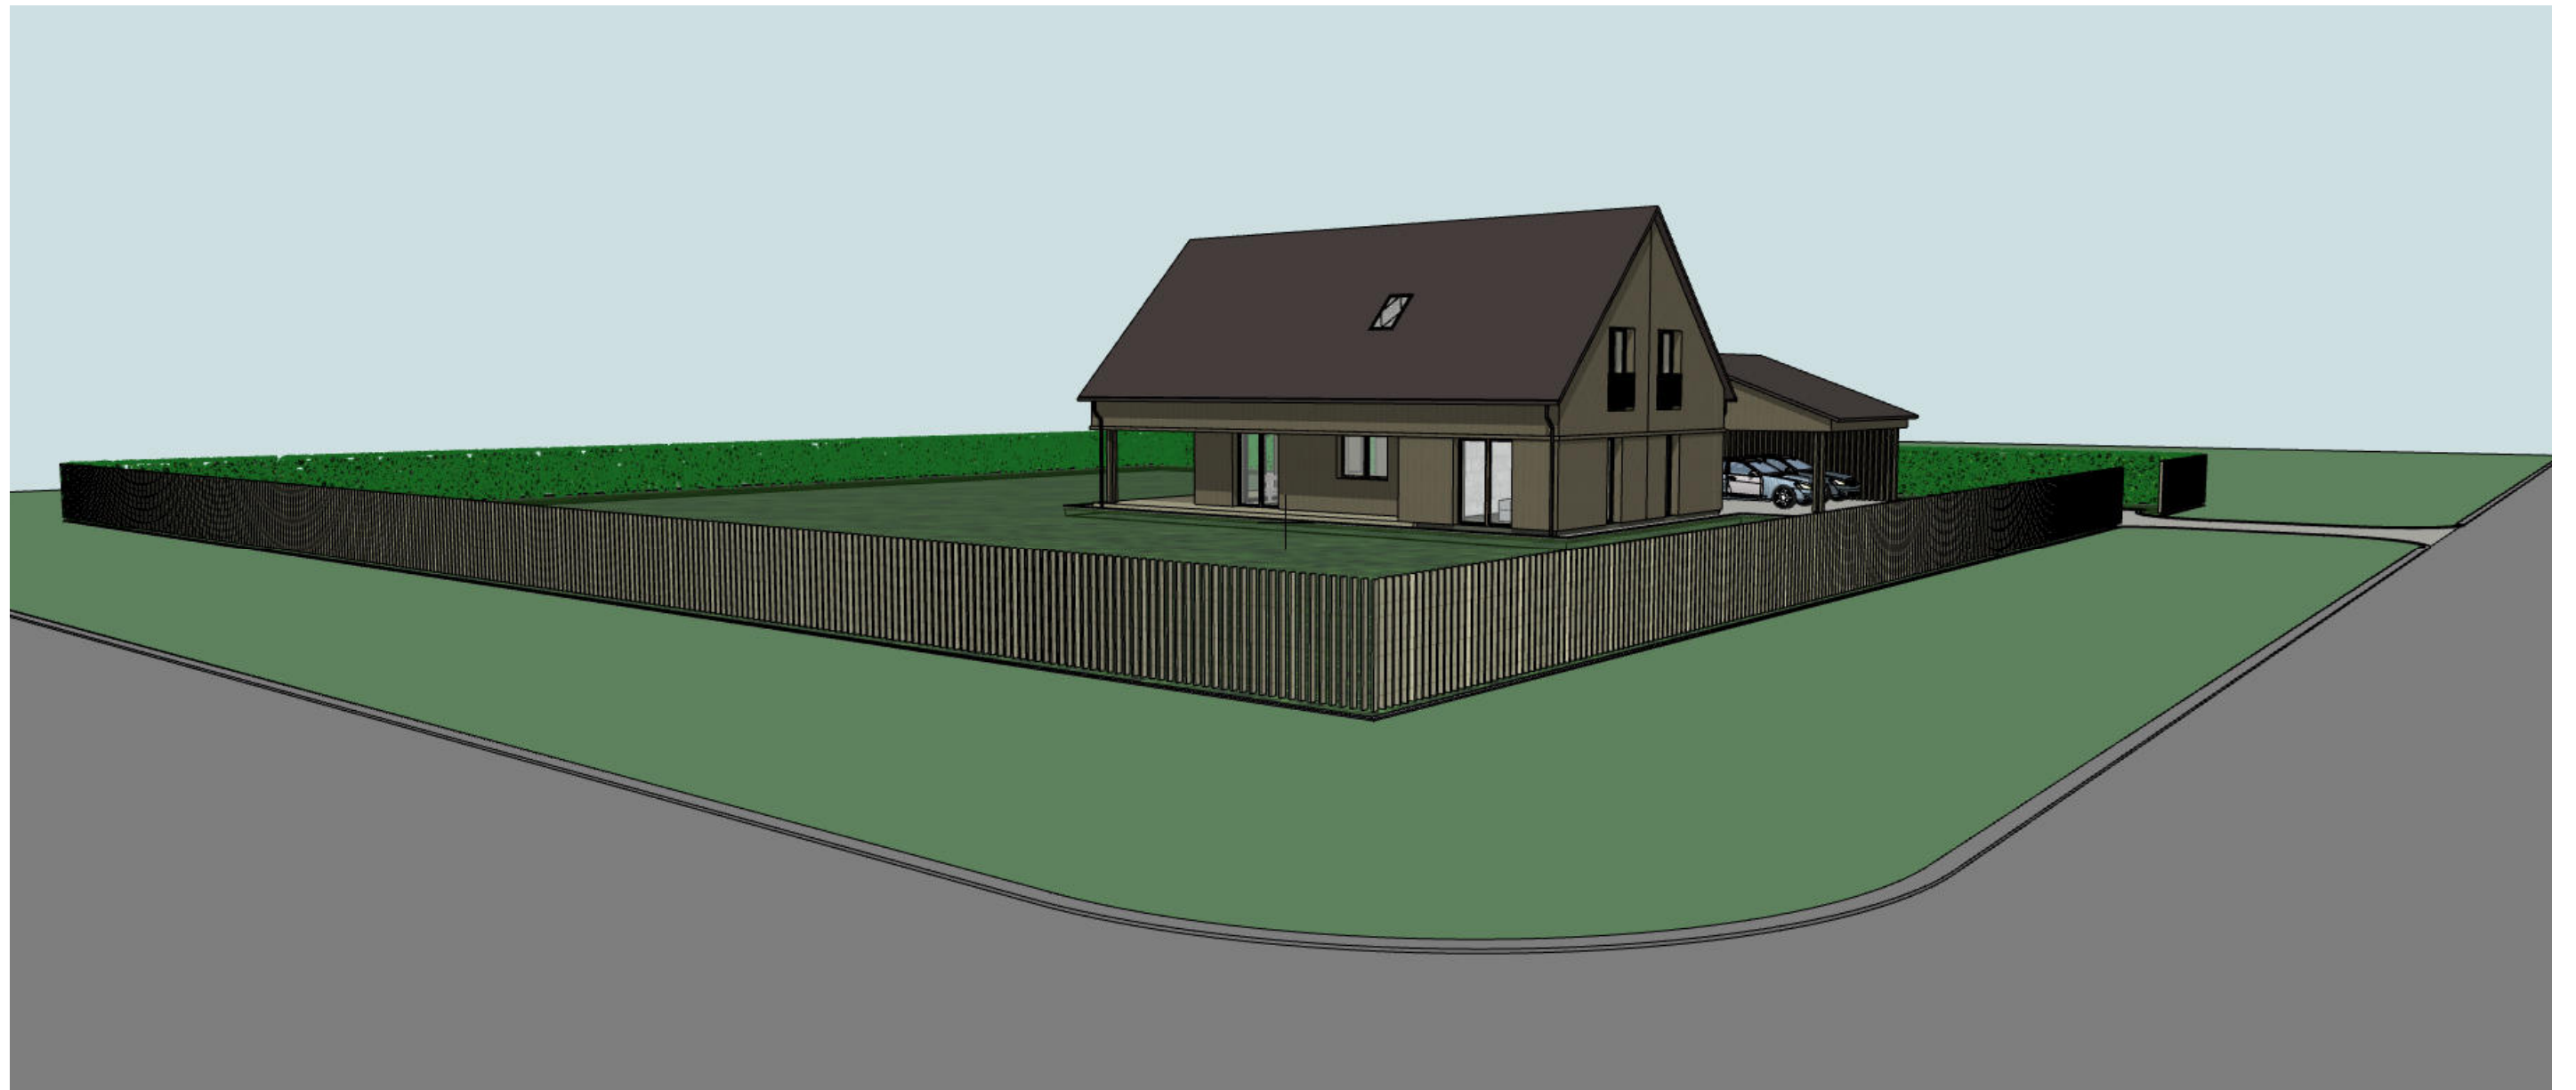

Kvalif. patv.dok. Nr.	UAB „Žali namai LT“			Vieno buto gyvenamojo namo ir pagalbinio ūkio pastato su stogine sklype, adresu Patrimpo g. 9, Palangoje, statybos projektas		
0454	PV	T. Budzys		Vizualizacija	Laida	
A1542	PDV	K. Oseckytė			0	
	ARCH.	L.Jurevičiūtė-Šemauskienė				
LT	Užsakovas: ER, ASR			21 20- XX - PP- AR.B-06	Lapas 01	Lapų 04

Kvalif. patv.dok. Nr.	UAB „Žali namai LT“			Vieno buto gyvenamojo namo ir pagalbinio ūkio pastato su stogine sklype, adresu Patrimpo g. 9, Palangoje, statybos projektas		
0454	PV	T. Budzys		Vizualizacija	Laida	
A1542	PDV	K. Oseckytė			0	
	ARCH.	L.Jurevičiūtė-Šemauskienė				
LT	Užsakovas: ER, ASR			21 20- XX - PP- AR.B-06	Lapas 02	Lapų 04

Kvalif. patv.dok. Nr.	UAB „Žali namai LT“			Vieno buto gyvenamojo namo ir pagalbinio ūkio pastato su stogine sklype, adresu Patrimpo g. 9, Palangoje, statybos projektas		
	0454	PV	T. Budzys	Vizualizacija	Laida	
	A1542	PDV	K. Oseckytė		0	
	ARCH.	L.Jurevičiūtė-Šemauskienė				
LT	Užsakovas: ER, ASR			21 20- XX - PP- AR.B-06	Lapas 03	Lapų 04

Kvalif. patv.dok. Nr.	UAB „Žali namai LT“			Vieno buto gyvenamojo namo ir pagalbinio ūkio pastato su stogine sklype, adresu Patrimpo g. 9, Palangoje, statybos projektas	
	0454	PV	T. Budzys	Vizualizacija	Laida
	A1542	PDV	K. Oseckytė		0
		ARCH.	L.Jurevičiūtė-Šemauskienė		
LT	Užsakovas: ER, ASR			21 20- XX - PP- AR.B-06	Lapas 04
					Lapų 04