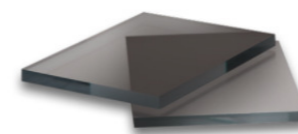

Fibrocemento plokštės (trijų spalvų). Spalvų pavyzdžiai:

Dekoratyvinis mozaikinis cokolio tinkas. Spalva - tamsiai pilka:

Tonuotas stiklas. Spalva - tamsiai pilka:

Medinės lamelės langams. Lamelių skerspjūvis stačiakampis. Spalva analogiška kaip ir medinės terasos lentų

Ažūrinis stogelis. Laikančioji konstrukcija - tamsiai pilka spalva dažytas metalas ir medinės lentos (lamelės). Medienos spalva analogiška lamelių spalvai.

Tūrinės raidės su galiniu LED pašvietimu. Raidžių spalva šviesiai pilka.