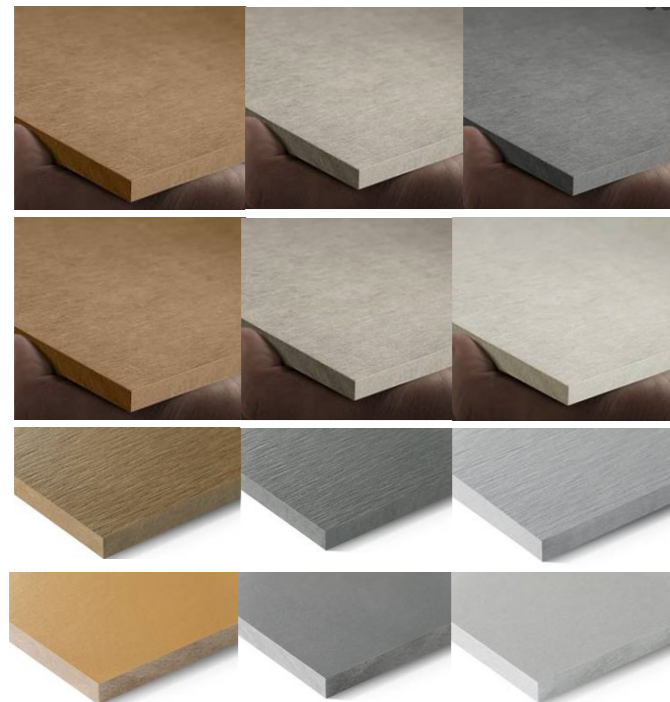

Fibrocemento plokštės (trijų spalvų). Spalvų pavyzdžiai:

Dekoratyvinis mozaikinis cokolio tinkas. Spalva - tamsiai pilka:

Tonuotas stiklas. Spalva - tamsiai pilka:

Medinės lamelės langams. Lamelių skerspjūvis stačiakampis. Spalva analogiška kaip ir medinės terasos lentų

Ažūrinis stogelis. Laikančioji konstrukcija - tamsiai pilka spalva dažytas metalas ir medinės lentos (lamelės). Medienos spalva analogiška lamelių spalvai.

Tūrinės raidės su galiniu LED pašvietimu. Raidžių spalva šviesiai pilka.