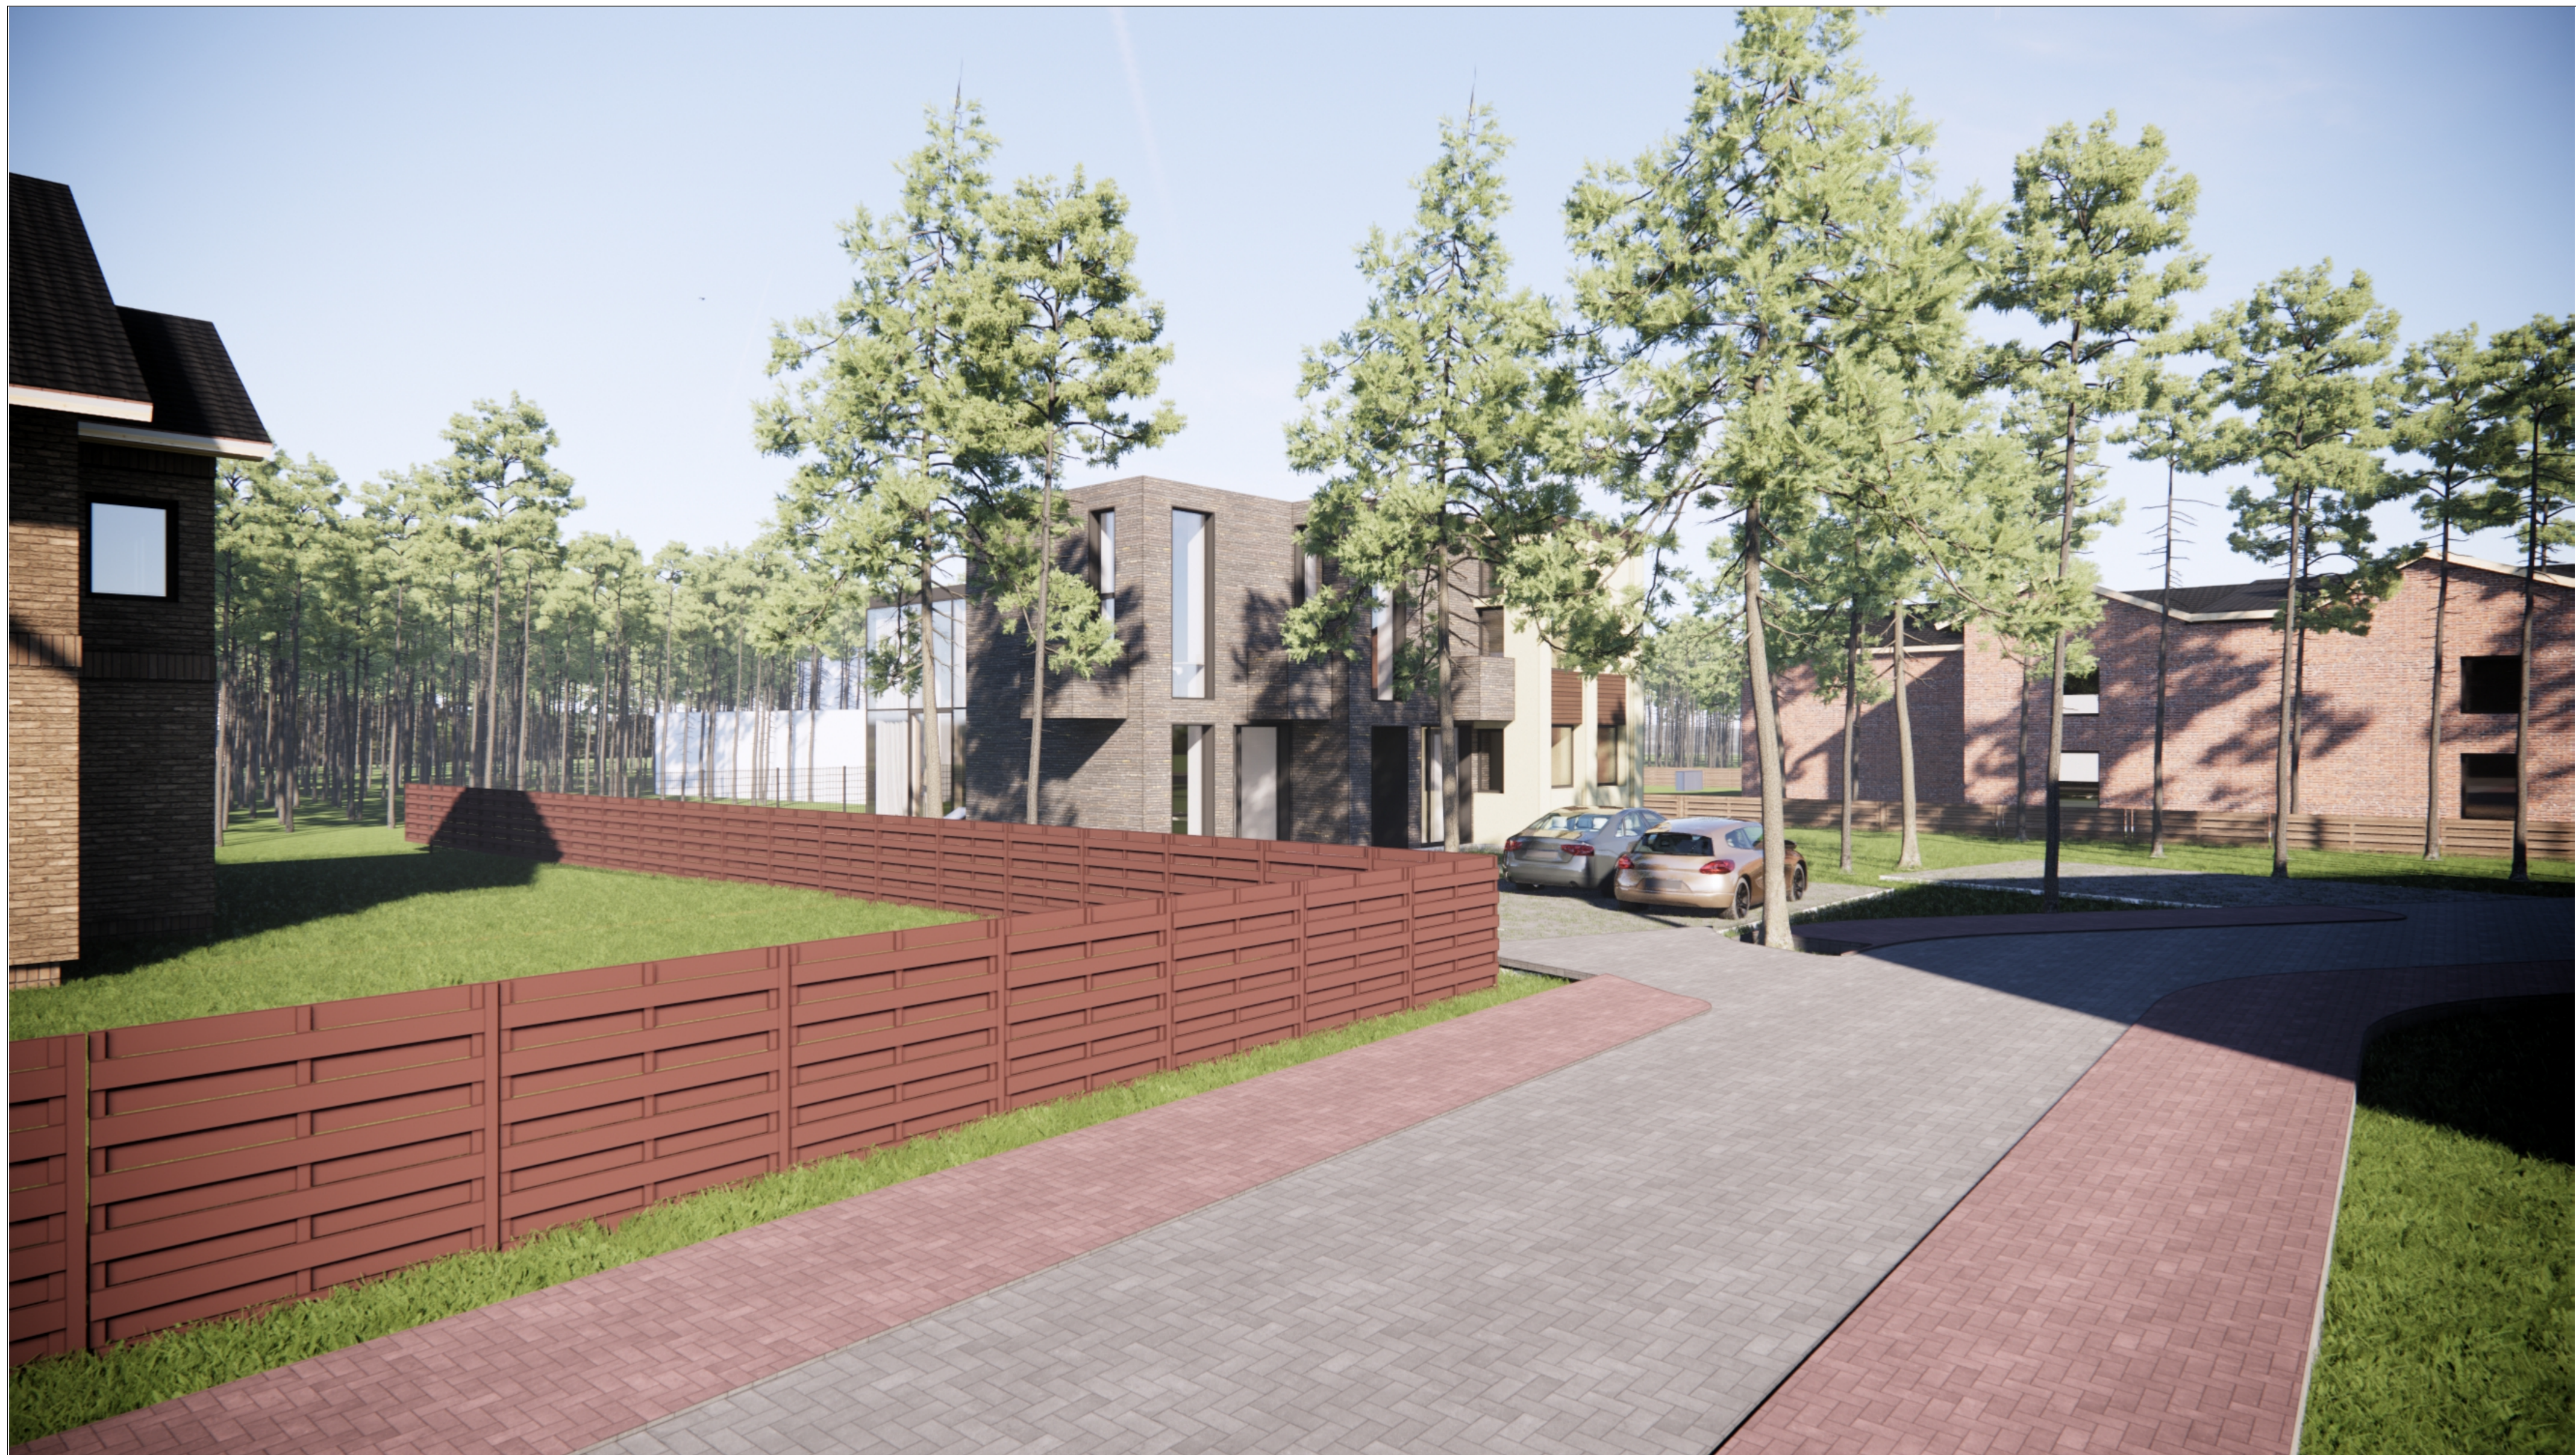

21/05/14

HEIMA Studija „Heima“, MB. www.heima.lt T. Ševčenkos g. 16A-310, LT-03111 Vilnius				V_01	Poilsio paskirties pastato (Unikalus nr.:4400-5625-7797) esančio Šventosios g. 12, Klaipėda, kapitalinio remonto projektas, keičiant paskirtį į gyvenamąją
A2145	PV;PDV;	T.Vaičiulis	21/05/14	Kapitalinio remonto projektas, keičiant paskirtį iš poilsio į gyvenamąją	
BK022708	Arch.	G.Žemaitytė	21/05/14		
			21/05/14		
			21/05/14	Vizualizacijos	
Stadija	Užsakovas: S.V.			HEIMA_KR_PP21/05/14_12	Lapas
PP				12	Lapų