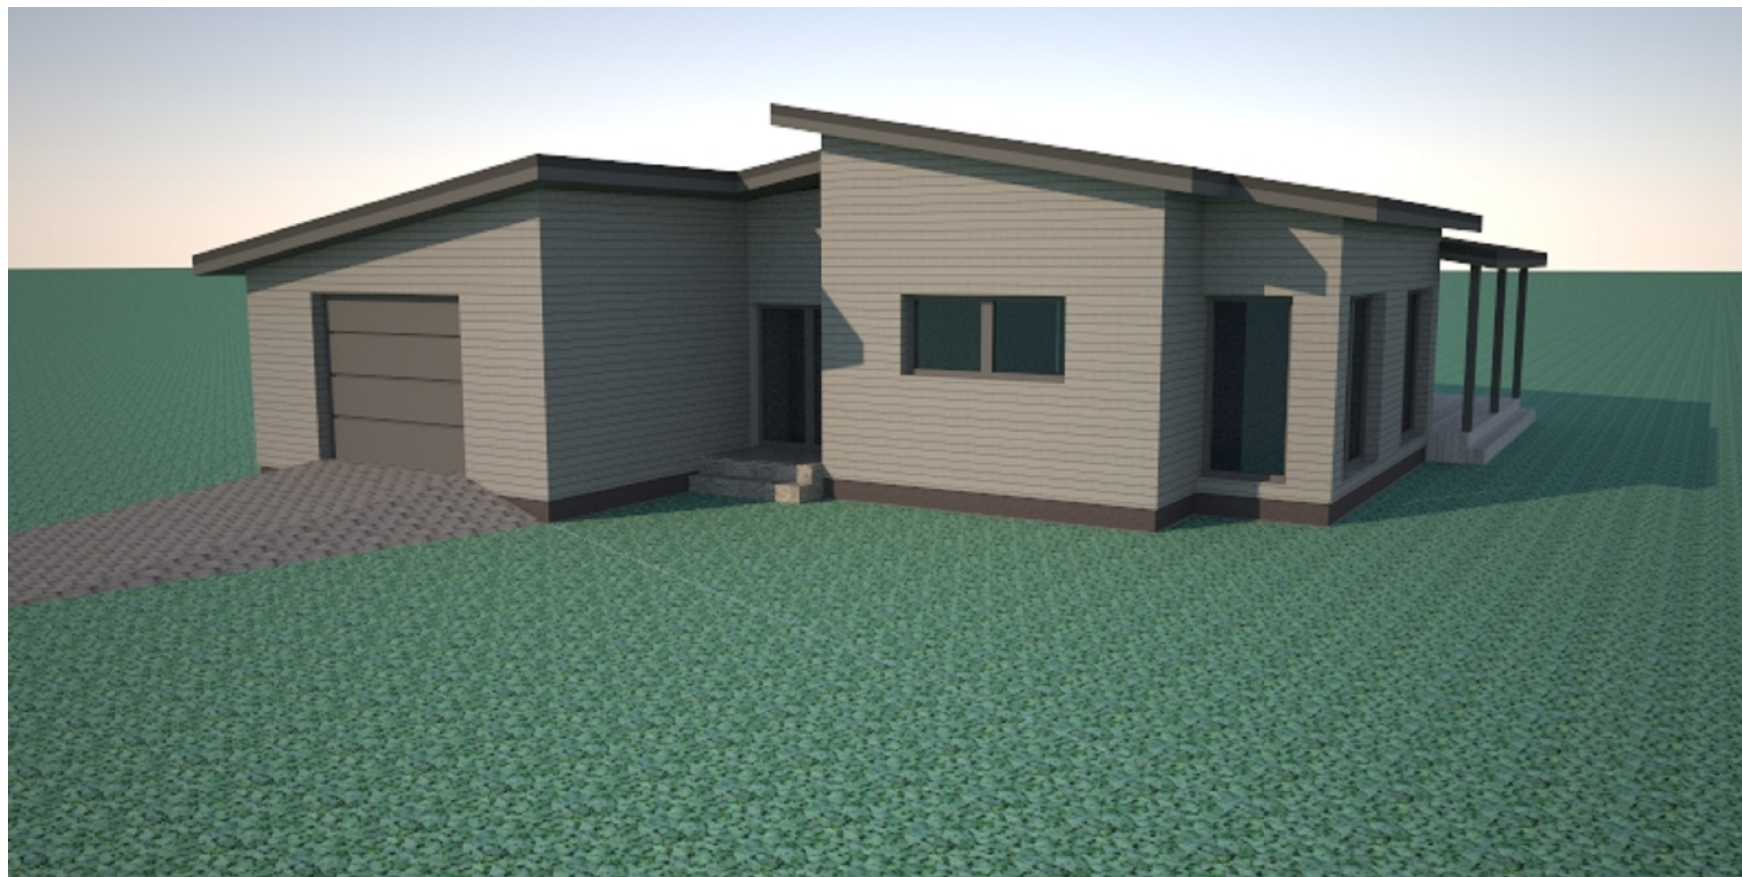

1 pav. VAIZDAS IŠ ŠIAURINĖS KIEMO PUSĖS

2 pav. VAIZDAS IŠ VAKARINĖS KIEMO PUSĖS

DIPLOMO, ATESTATO NR.	INDIVIDUALIOS VEIKLOS VYKDYMO PAŽYMA NR.580802			VIENO BUTO GYVENAMOJO NAMO MAŽOSIOS LIETUVOS G. 40A, ŠIAULIŲ M., STATYBOS PROJEKTINIAI PASIŪLYMAI			
35973	PV	D.VOZBUTĖ		VIZUALIZACIJA 1.			
A751	PDV	A.ADOMAITIENĖ					
	Proj.	R.KAUŠAS					
LT	A.V. R.V.			2020-19-PP-SA	LAPAS	LAPŲ	LAIKA
					1	2	0

3 pav. VAIZDAS IŠ RYTINĖS KIEMO PUSĖS

3 pav. VAIZDAS IŠ VAKARINĖS KIEMO PUSĖS

DIPLOMO, ATESTATO NR.	INDIVIDUALIOS VEIKLOS VYKDYMO PAŽYMA NR.580802			VIENO BUTO GYVENAMOJO NAMO MAŽOSIOS LIETUVOS G. 40A, ŠIAULIŲ M., STATYBOS PROJEKTINIAI PASIŪLYMAI			
35973	PV	D.VOZBUTĖ		VIZUALIZACIJA 2.			
A751	PDV	A.ADOMAITIENĖ					
	Proj.	R.KAUŠAS					
LT	A.V. R.V.			2020-19-PP-SA	LAPAS	LAPŲ	LAIDA
					1	2	0