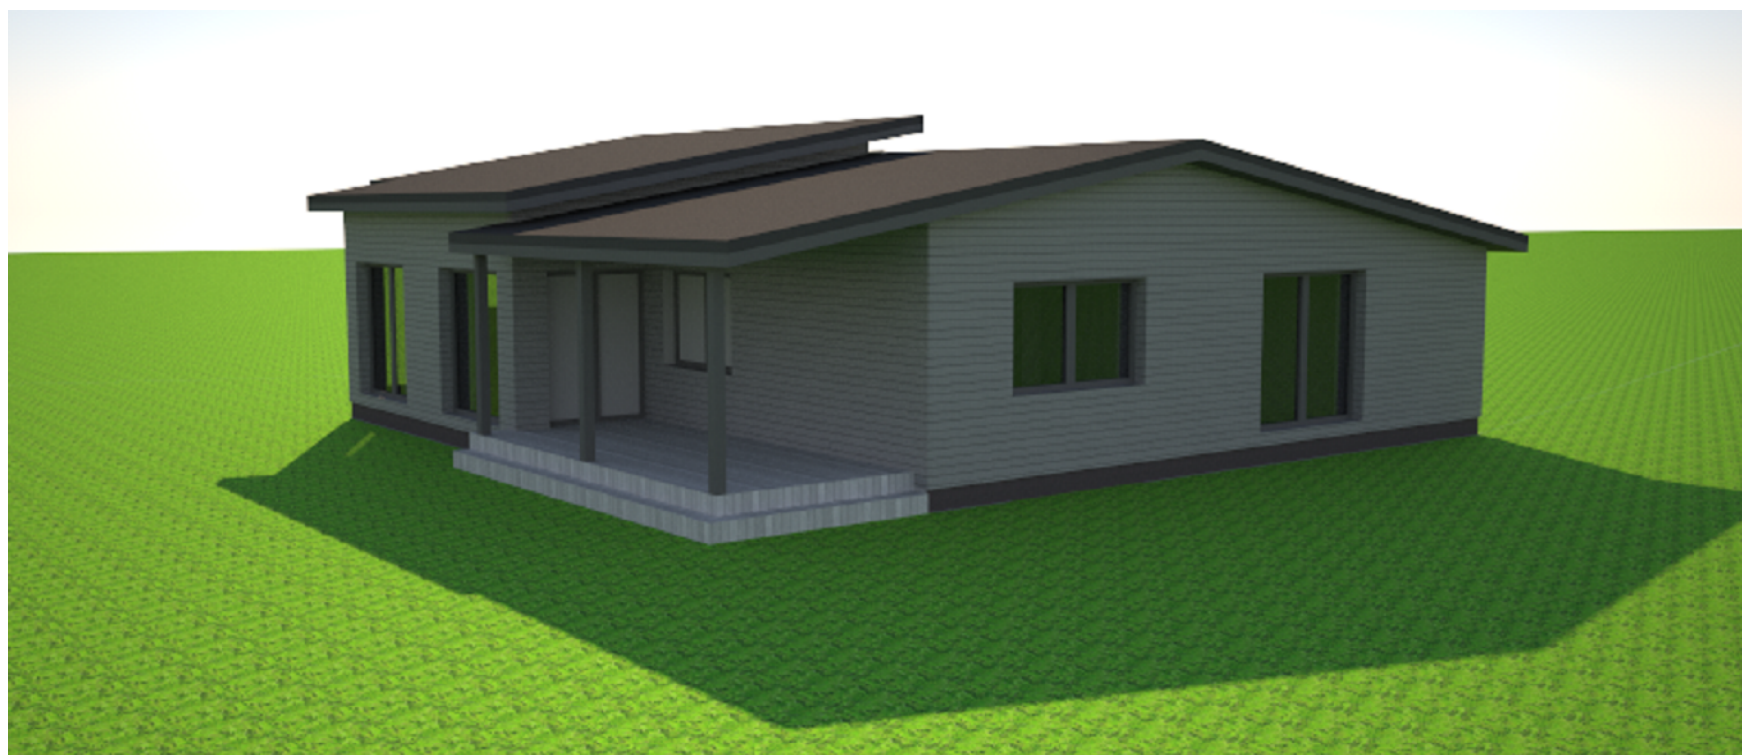

1 pav. VAIZDAS IŠ ŠIAURINĖS KIEMO PUSĖS

2 pav. VAIZDAS IŠ VAKARINĖS KIEMO PUSĖS

DIPLOMO, ATESTATO NR.	INDIVIDUALIOS VEIKLOS VYKDYMO PAŽYMA NR.580802			VIENO BUTO GYVENAMOJO NAMO MAŽOSIOS LIETUVOS G. 40A, ŠIAULIŲ M., STATYBOS PROJEKTINIAI PASIŪLYMAI			
35973	PV	D.VOZBUTĖ		VIZUALIZACIJA 1.			
A751	PDV	A.ADOMAITIENĖ					
	Proj.	R.KAUŠAS					
LT	A.V. R.V.			2020-19-PP-SA	LAPAS	LAPŲ	LAIKA
					1	2	0

3 pav. VAIZDAS IŠ RYTINĖS KIEMO PUSĖS

3 pav. VAIZDAS IŠ VAKARINĖS KIEMO PUSĖS

DIPLOMO, ATESTATO NR.	INDIVIDUALIOS VEIKLOS VYKDYMO PAŽYMA NR.580802			VIENO BUTO GYVENAMOJO NAMO MAŽOSIOS LIETUVOS G. 40A, ŠIAULIŲ M., STATYBOS PROJEKTINIAI PASIŪLYMAI			
35973	PV	D.VOZBUTĖ		VIZUALIZACIJA 2.			
A751	PDV	A.ADOMAITIENĖ					
	Proj.	R.KAUŠAS					
LT	A.V. R.V.			2020-19-PP-SA	LAPAS	LAPŲ	LAIDA
					1	2	0