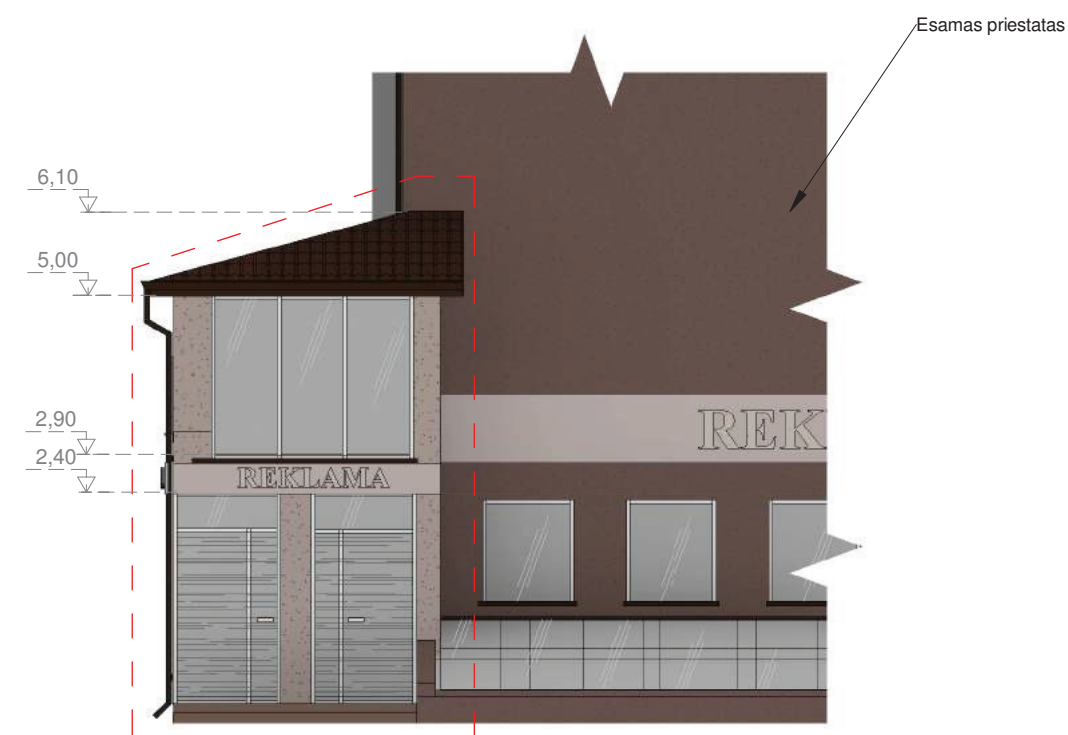

Pastato šiaurinis fasado fragmentas M 1:100

Pastato vakarinis fasado fragmentas M 1:100

PRIESTATO SPALVINIAI SPRENDIMAI:

-  Projektuojamo pastato fasadas - dekoratyvinis tinkas, spalva - šviesiai ruda (derinti su statytoju)
-  Projektuojamo pastato fasadas - dekoratyvinis tinkas, spalva - rusva (derinti su statytoju)
-  Langai plastikiniai - spalva, balta (nekeičiami)
-  Stogas, bituminė stogo danga - spalva ruda RAL-8011 (nekeičiama)