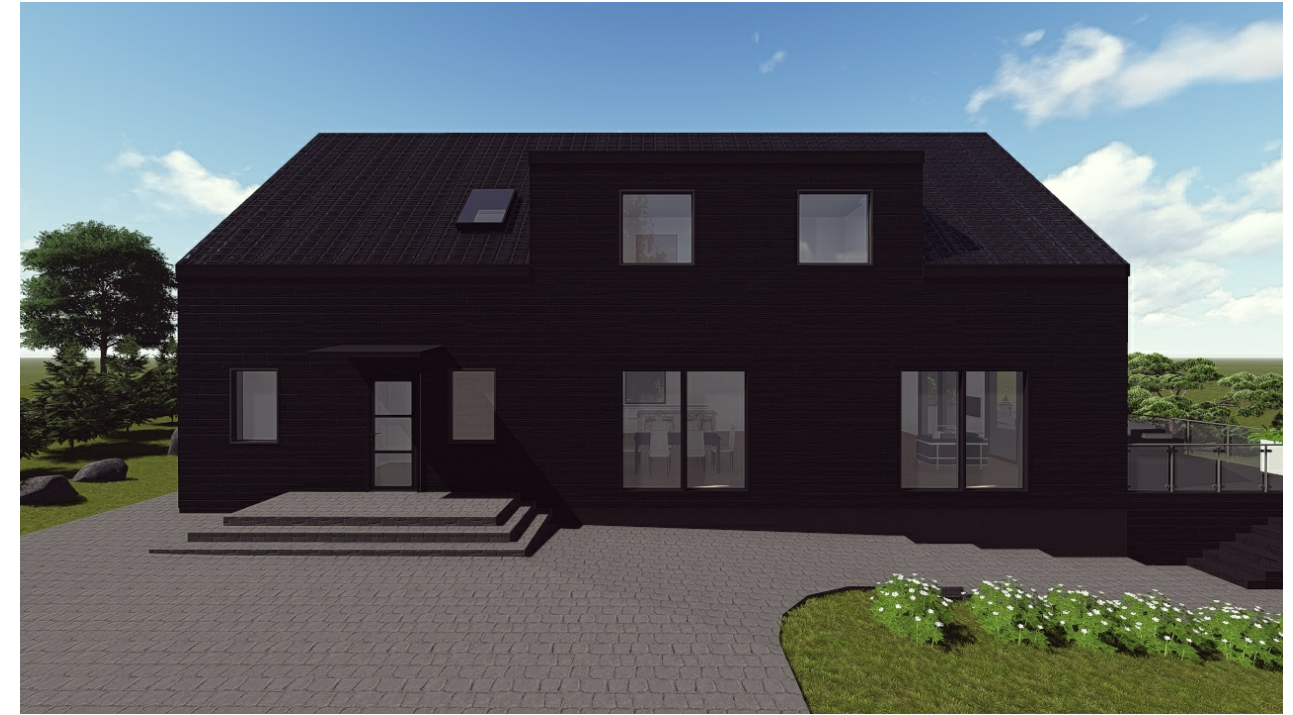

PASTATO VIZUALIZACIJOS

FASADO APDAILOS ŽINIARAŠTIS

|                                                                                     |                                             |                                |
|-------------------------------------------------------------------------------------|---------------------------------------------|--------------------------------|
|  | Plastikiniai langai/ durys                  | Spalva tamsiai pilka, RAL 7024 |
|  | Medienos dailiųjų apdaila, pakalimai/terasa | Spalva tamsiai pilka, RAL 7024 |
|  | Metaliniai skardos elementai                | Spalva tamsiai pilka, RAL 7024 |
|  | Dekoratyvinio tinko cokolio apdaila         | Spalva tamsiai pilka, RAL 7022 |
|  | Stogo danga - skalūno čerpės                | Spalva tamsiai pilka, RAL 7024 |