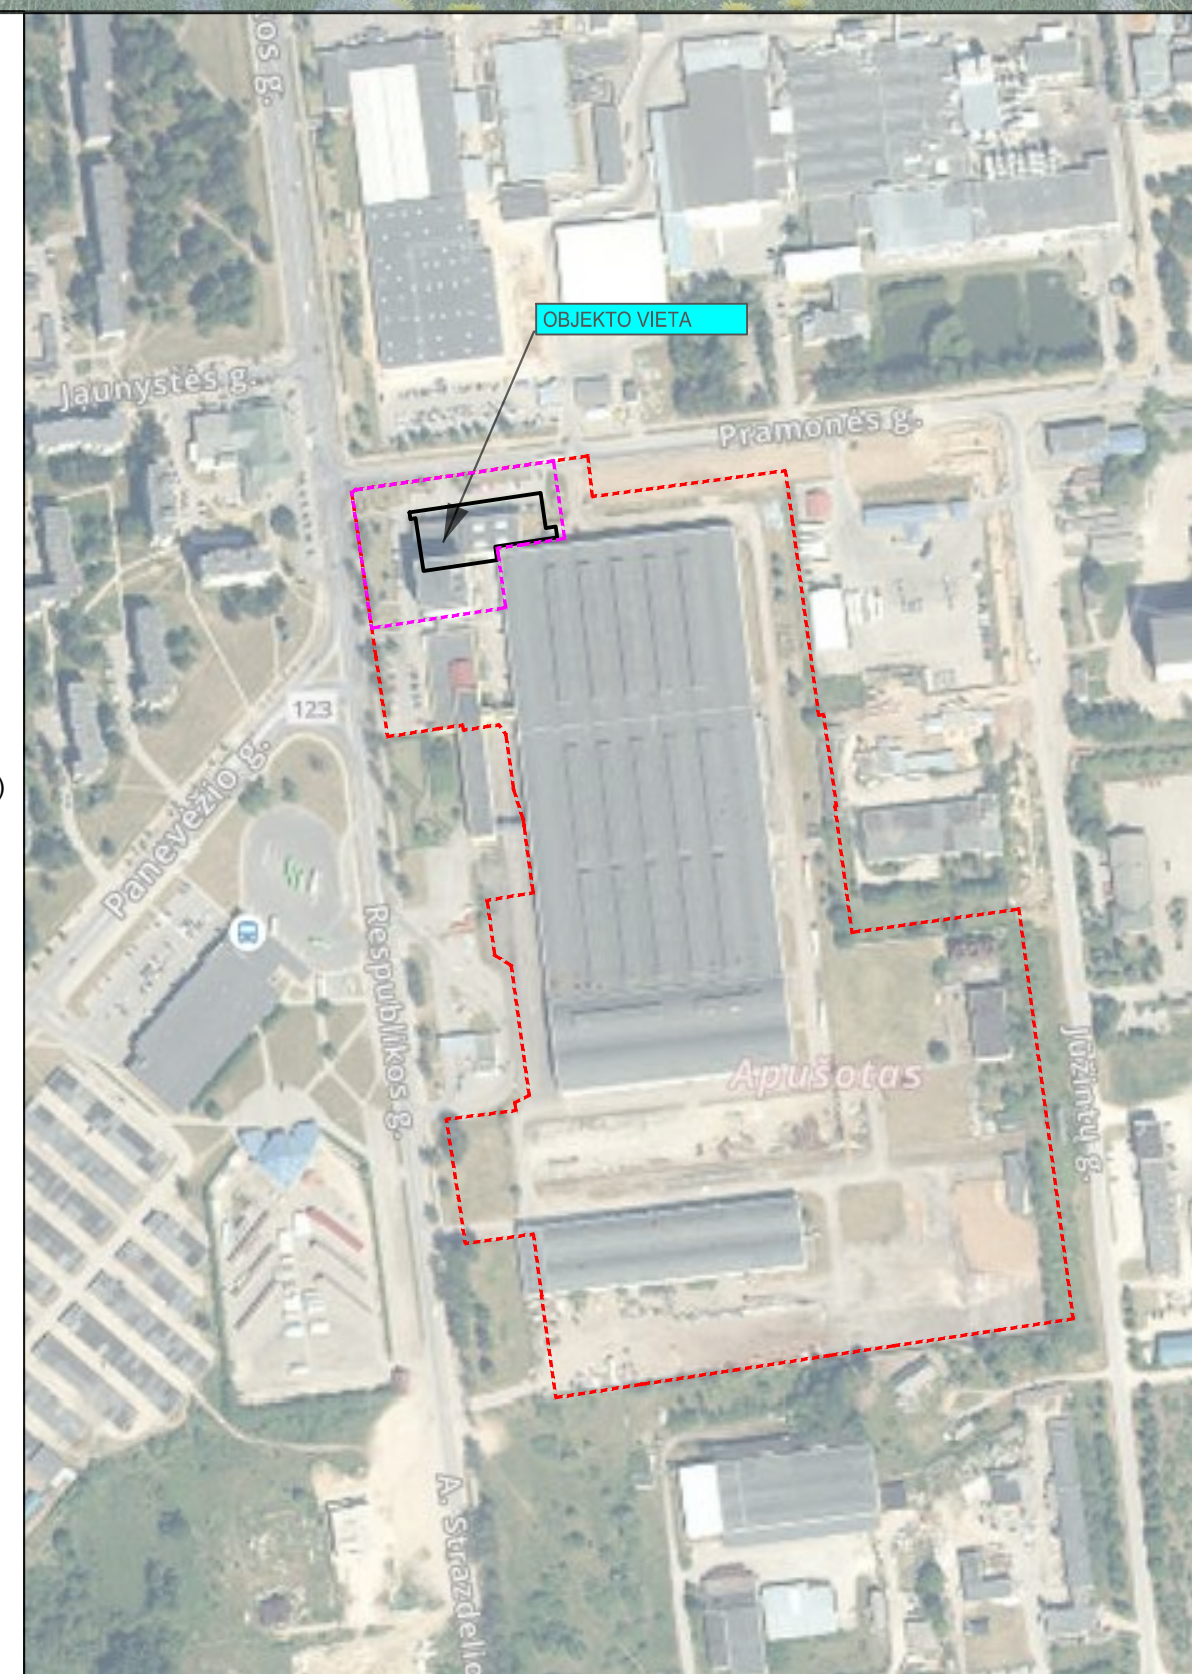

VISUOMEN S INFORMAVIMAS APIE NUMATOM ADMINISTRACINIO PASTATO RESPUBLIKOS G. 113 ROKIŠKYJE  
REKONSTRAVIMO PROJEKTAVIM , KEI IANT PASKIRT PREKYBOS

- EKSPLIKACIJA**
- 1 Projektuojamas pastatas
  - 2 Betoninė rampa
  - 3 Šiukšli konteinerių stogin
  - 4 Vežim li pastog
  - 5 Dvira i stov vieta
- SUTARTINIAI ŽYMIJAI**
- - - Sklypo riba
  - - - Sklypo dalies riba
  - ▼ Pagrindinis įjimas, iš įjimas
  - Automobilio stov jimo vieta (106 vt.)
  - ŽN automobilio stov jimo vieta (4 vnt.)
  - Šeimoms automobilio stov jimo vieta (2 vt.)
  - Mikroautobuso vieta (1 vt.)
  - važiavimo rodyklė
  - Reklaminiis stendas ant stiebo
  - važiavimas / švažiavimas
  - Asfalto danga
  - Betonini trinkelis danga
  - Veja
  - Gatv s raudonosios linijos
  - Kertamas esamas medis
  - Išsaugomas esamas medis