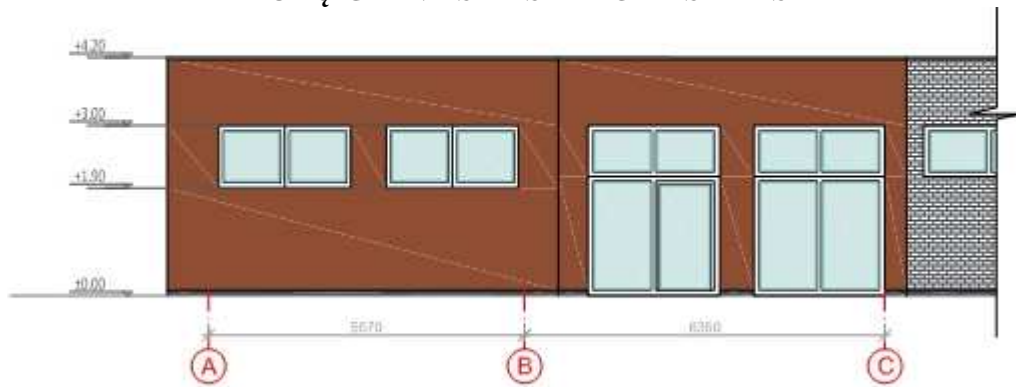

ŽEMĖLAPIO IŠTRAUKA SU SKLYPO VIETOS NUŽYMĖJIMU

RŪTŲ GATVĖS PASTATO FASADAS

PATALPŲ POKYČIŲ DAUŽIA				
PATALPOS NR.	PATALPOS PAVADINIMAS	BENDRAS PLOTAS M ²	NAUDINGAS PLOTAS M ²	PAGALBINIS PLOTAS M ²
NEGYVENAMOS PATALPOS, unikalus Nr. 4400-2122-4720-1413:				
naudojamoms: gyvenamos - dirbtuvų patalpa				
Būsto paskirtis: prekyba - MAŽMENINIS PREKYBOS PARDUOTUVĖ				
1-1	PARDUOTUVĖS SALĖ	17,14	17,14	17,14
1-2	TAMBURAS	2,26	2,26	2,26
1-3	TUALETAS	1,34	1,34	1,34
1-4	PAGALBINĖ PATALPA	5,24	5,24	5,24
1-5	PAGALBINĖ PATALPA	5,24	5,24	5,24
ITGO:		31,22	31,22	22,88
				8,84