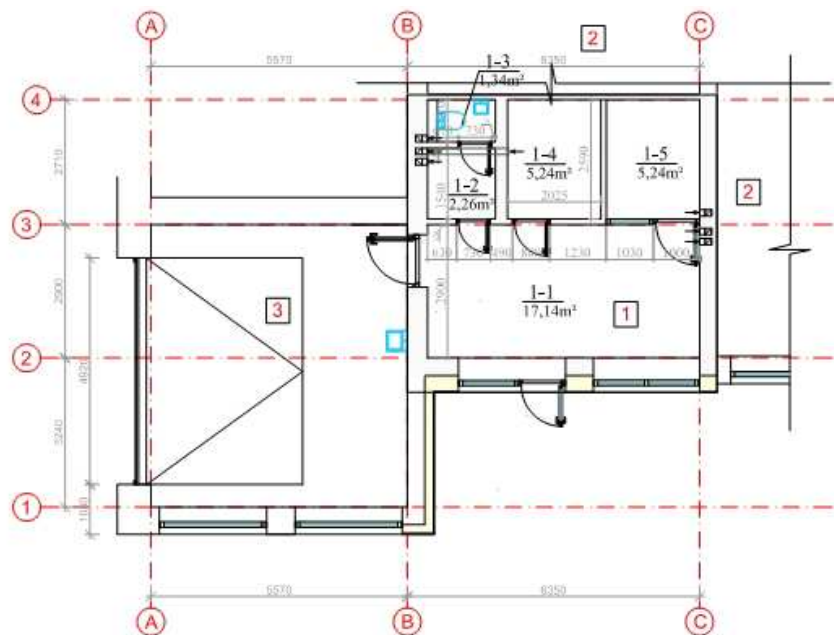

ŽEMĖLAPIO IŠTRAUKA SU SKLYPO VIETOS NUŽYMĖJIMU

RŪTŲ GATVĖS PASTATO FASADAS

PATALPŲ POKYČIŲ DAUŽIA				
PATALPOS NR.	PATALPOS PAVADINIMAS	BENDRAS PLOTAS M ²	NAUDINGAS PLOTAS M ²	PAGALBINIS PLOTAS M ²
NEGYVENAMOS PATALPOS, unikalus Nr. 4400-2122-4720-1413:				
naudojamoms: gyvenamos - dirbtuvų patalpa				
Būsto paskirtis: prekyba - MAŽMENINIS PREKYBOS PARDUOTUVĖ				
1-1	PARDUOTUVĖS SALĖ	17,14	17,14	17,14
1-2	TAMBURAS	2,26	2,26	2,26
1-3	TUALETAS	1,34	1,34	1,34
1-4	PAGALBINĖ PATALPA	5,24	5,24	5,24
1-5	PAGALBINĖ PATALPA	5,24	5,24	5,24
ITGO:		31,22	31,22	22,88
				8,84