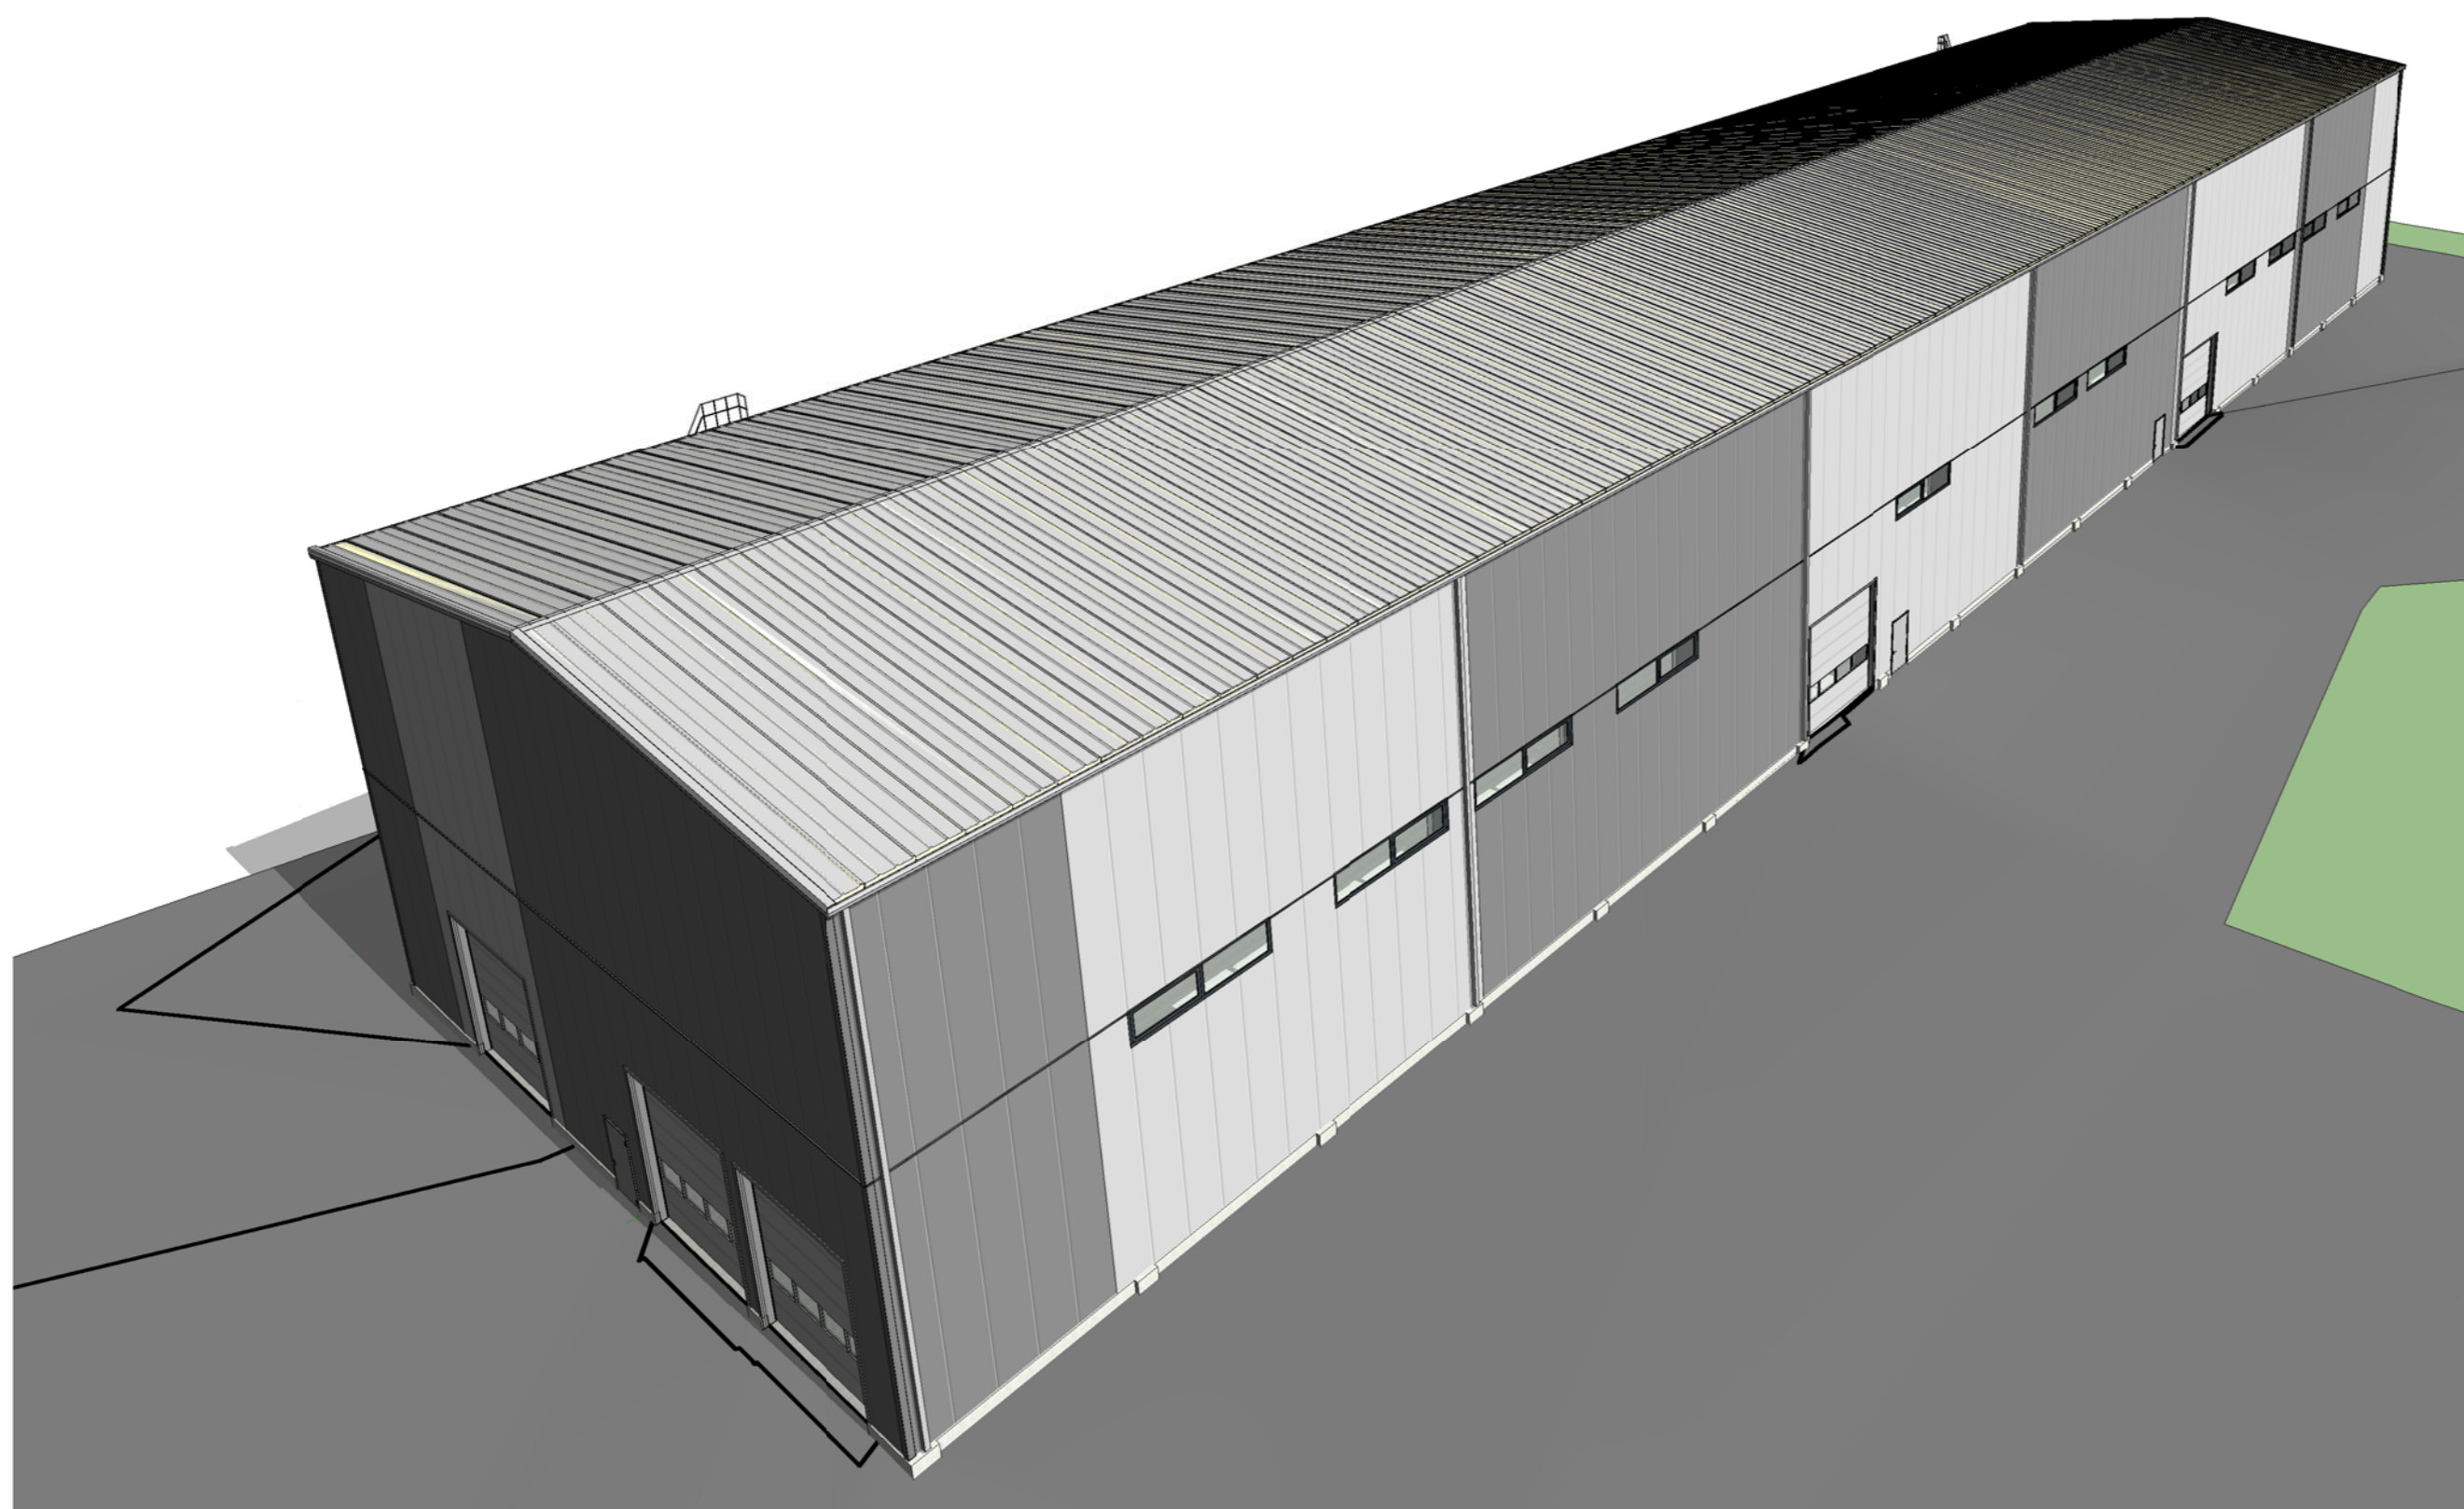

| | | | | | |
|------------------|---|-------------------|---|---|--------|
| KVAL. DOK. NR. |  UAB "PK PROJEKTAVIMO BIURAS" Įm. kodas 300966547 Baltų pr. 36-5, Kaunas info@pkbiuras.lt, +37067312690 | | STATINIO PROJEKTO PAVADINIMAS SANDĖLIO REKONSTRAVIMO IR PASKIRTIES KEITIMO Į GAMYBINĮ PASTATĄ, PRAMONĖS G. 16, PANEVĖŽYS, STATYBOS PROJEKTAS | | |
| 25022 | PV | Liutauras Kairys | DOKUMENTO PAVADINIMAS | | LAI DA |
| A1071 | PDV | Žilvinas Paškūnas | REKONSTRUOJAMO PASTATO VIZUALIZACIJOS | | M1:100 |
| 000361 | ARCH. | Modestas Gudukas | | | 0 |
| KALBOS TRUMP. LT | STATYTOJAS/ŪŽSAKOVAS | | DOKUMENTO ŽYMUO | | LAPAS |
| | SCHMITZ CARGOBULL BALTIC UAB | | 2019061901 -01- PP - SA-BR-03 | | LAPŲ |
| | | | | 1 | 1 |

| | | | | | |
|------------------|---|-------------------|---|--|--------|
| KVAL. DOK. NR. |  UAB "PK PROJEKTAVIMO BIURAS" Įm. kodas 300966547 Baltų pr. 36-5, Kaunas info@pkbiuras.lt, +37067312690 | | STATINIO PROJEKTO PAVADINIMAS SANDĖLIO REKONSTRAVIMO IR PASKIRTIES KEITIMO Į GAMYBINĮ PASTATĄ, PRAMONĖS G. 16, PANEVĖŽYS, STATYBOS PROJEKTAS | | |
| 25022 | PV | Liutauras Kairys | DOKUMENTO PAVADINIMAS | | LAIDA |
| A1071 | PDV | Žilvinas Paškūnas | REKONSTRUOJAMO PASTATO VIZUALIZACIJOS | | M1:100 |
| 000361 | ARCH. | Modestas Gudukas | | | 0 |
| KALBOS TRUMP. LT | STATYTOJAS/ŪŽSAKOVAS SCHMITZ CARGOBULL BALTIC UAB | | DOKUMENTO ŽYMUO 2019061901 -01- PP - SA-BR-04 | | LAPAS |
| | | | | | LAPŲ |
| | | | | | 1 |
| | | | | | 1 |