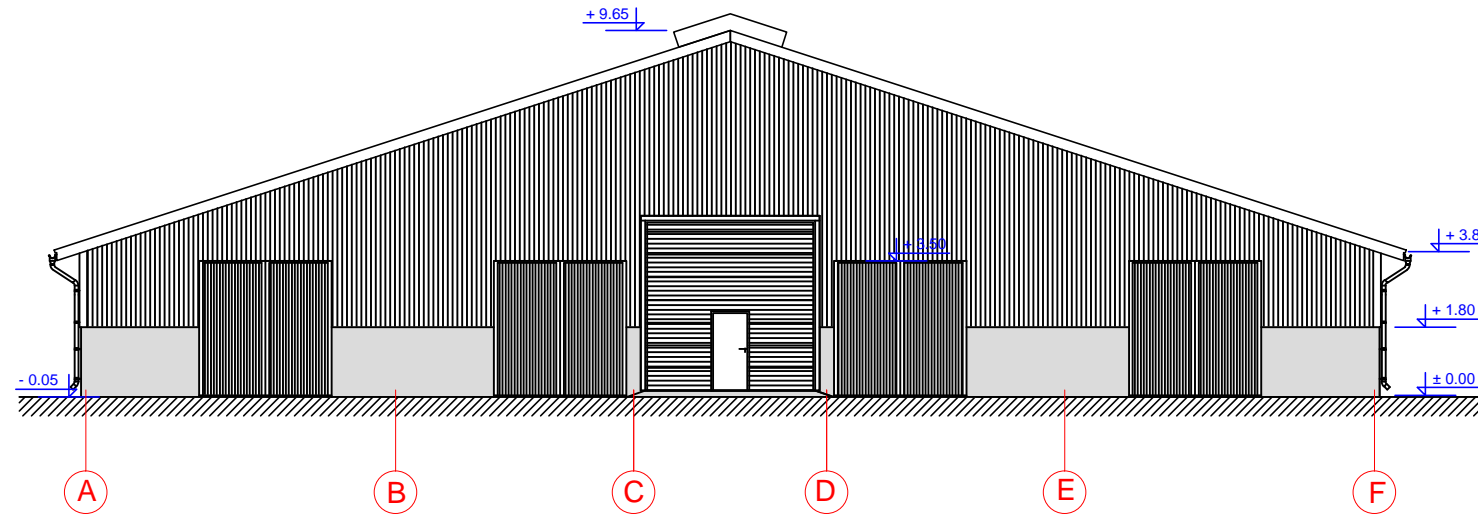

BRĖŽINIAI

DOKUMENTO ŽYMĖJIMAS	LAPAS	LAPŲ	LAIDA
3307-01-PP-B	1	7	0

Planas M1:200

0	2019	PROJEKTINIS PASIŪLYMAS		
LAIDA	IŠLEIDIMO DATA	LAIDOS STATUSAS		
KVALIF. PATVR. DOK. NR.	 UAB "LANIDA" Įm.k.141235597 www.lanida.lt	STATINIO PROJEKTO PAVADINIMAS: NEGYVENAMOSIOS, KITOS (FERMŲ) PASKIRTIES PASTATO - KARVIDĖS ILGOČIO G.8, KŪTŲMŲ K., ŠILALĖS KAIMIŠKOJI SEN., ŠILALĖS R. SAV. STATYBOS PROJEKTINIS PASIŪLYMAS		
38713	PV	JUOZAS MITKUS	STATINIO NUMERIS IR PAVADINIMAS: 01 KARVIDĖ	
31117	SK PDV	JUOZAS MITKUS		
A 1445	ARCH.	VILIUS RAICEVIČIUS	DOKUMENTO PAVADINIMAS: PLANAS MASTELIS 1 : 200	LAIDA
LT	STATYTOJAS: E. L.	DOKUMENTO ŽYMUO: 3307-01-PP-B-01.		LAPAS LAPŲ
				1 4

Pjūvis 1-1 M1:100

0	2019	PROJEKTINIS PASIŪLYMAS			
LAIDA	IŠLEIDIMO DATA	LAIDOS STATUSAS			
KVALIF. PATVR. DOK. NR.	UAB "LANIDA" Įm.k.141235597 www.lanida.lt	STATINIO PROJEKTO PAVADINIMAS: NEGYVENAMOSIOS, KITOS (FERMŲ) PASKIRTIES PASTATO - KARVIDĖS ILGOČIO G.8, KŪTYMŲ K., ŠILALĖS KAIMIŠKOJI SEN., ŠILALĖS R. SAV. STATYBOS PROJEKTINIS PASIŪLYMAS			
38713	PV	JUOZAS MITKUS		STATINIO NUMERIS IR PAVADINIMAS: 01 KARVIDĖ	
31117	SK PDV	JUOZAS MITKUS		DOKUMENTO PAVADINIMAS:	FASADAI LAIDA
A 1445	ARCH.	VILIUS RAICEVIČIUS		MASTELIS 1 : 100	
LT	STATYTOJAS: E. L.		DOKUMENTO ŽYMUO:		LAPAS LAPŲ
				3307-01-PP-B-02.	2 4

Fasadas A-F M1:200

Fasadas 9-1 M1:200

0	2019	PROJEKTINIS PASIŪLYMAS		
LAIDA	IŠLEIDIMO DATA	LAIDOS STATUSAS		
KVALIF. PATVR. DOK. NR.	 UAB "LANIDA" Įm.k. 141235597 www.lanida.lt	STATINIO PROJEKTO PAVADINIMAS: NEGYVENAMOSIOS, KITOS (FERMŲ) PASKIRTIES PASTATO - KARVIDĖS ILGOČIO G.8, KŪTYMŲ K., ŠILALĖS KAIMIŠKOJI SEN., ŠILALĖS R. SAV. STATYBOS PROJEKTINIS PASIŪLYMAS		
38713	PV	JUOZAS MITKUS		STATINIO NUMERIS IR PAVADINIMAS: 01 KARVIDĖ
31117	SK PDV	JUOZAS MITKUS		DOKUMENTO PAVADINIMAS: FASADAI MASTELIS 1 : 200
A 1445	ARCH.	VILIUS RAICEVIČIUS		DOKUMENTO ŽYMUO: 3307-01-PP-B-03. 04.
LT	STATYTOJAS: E. L.			LAPAS LAPŲ 3 4