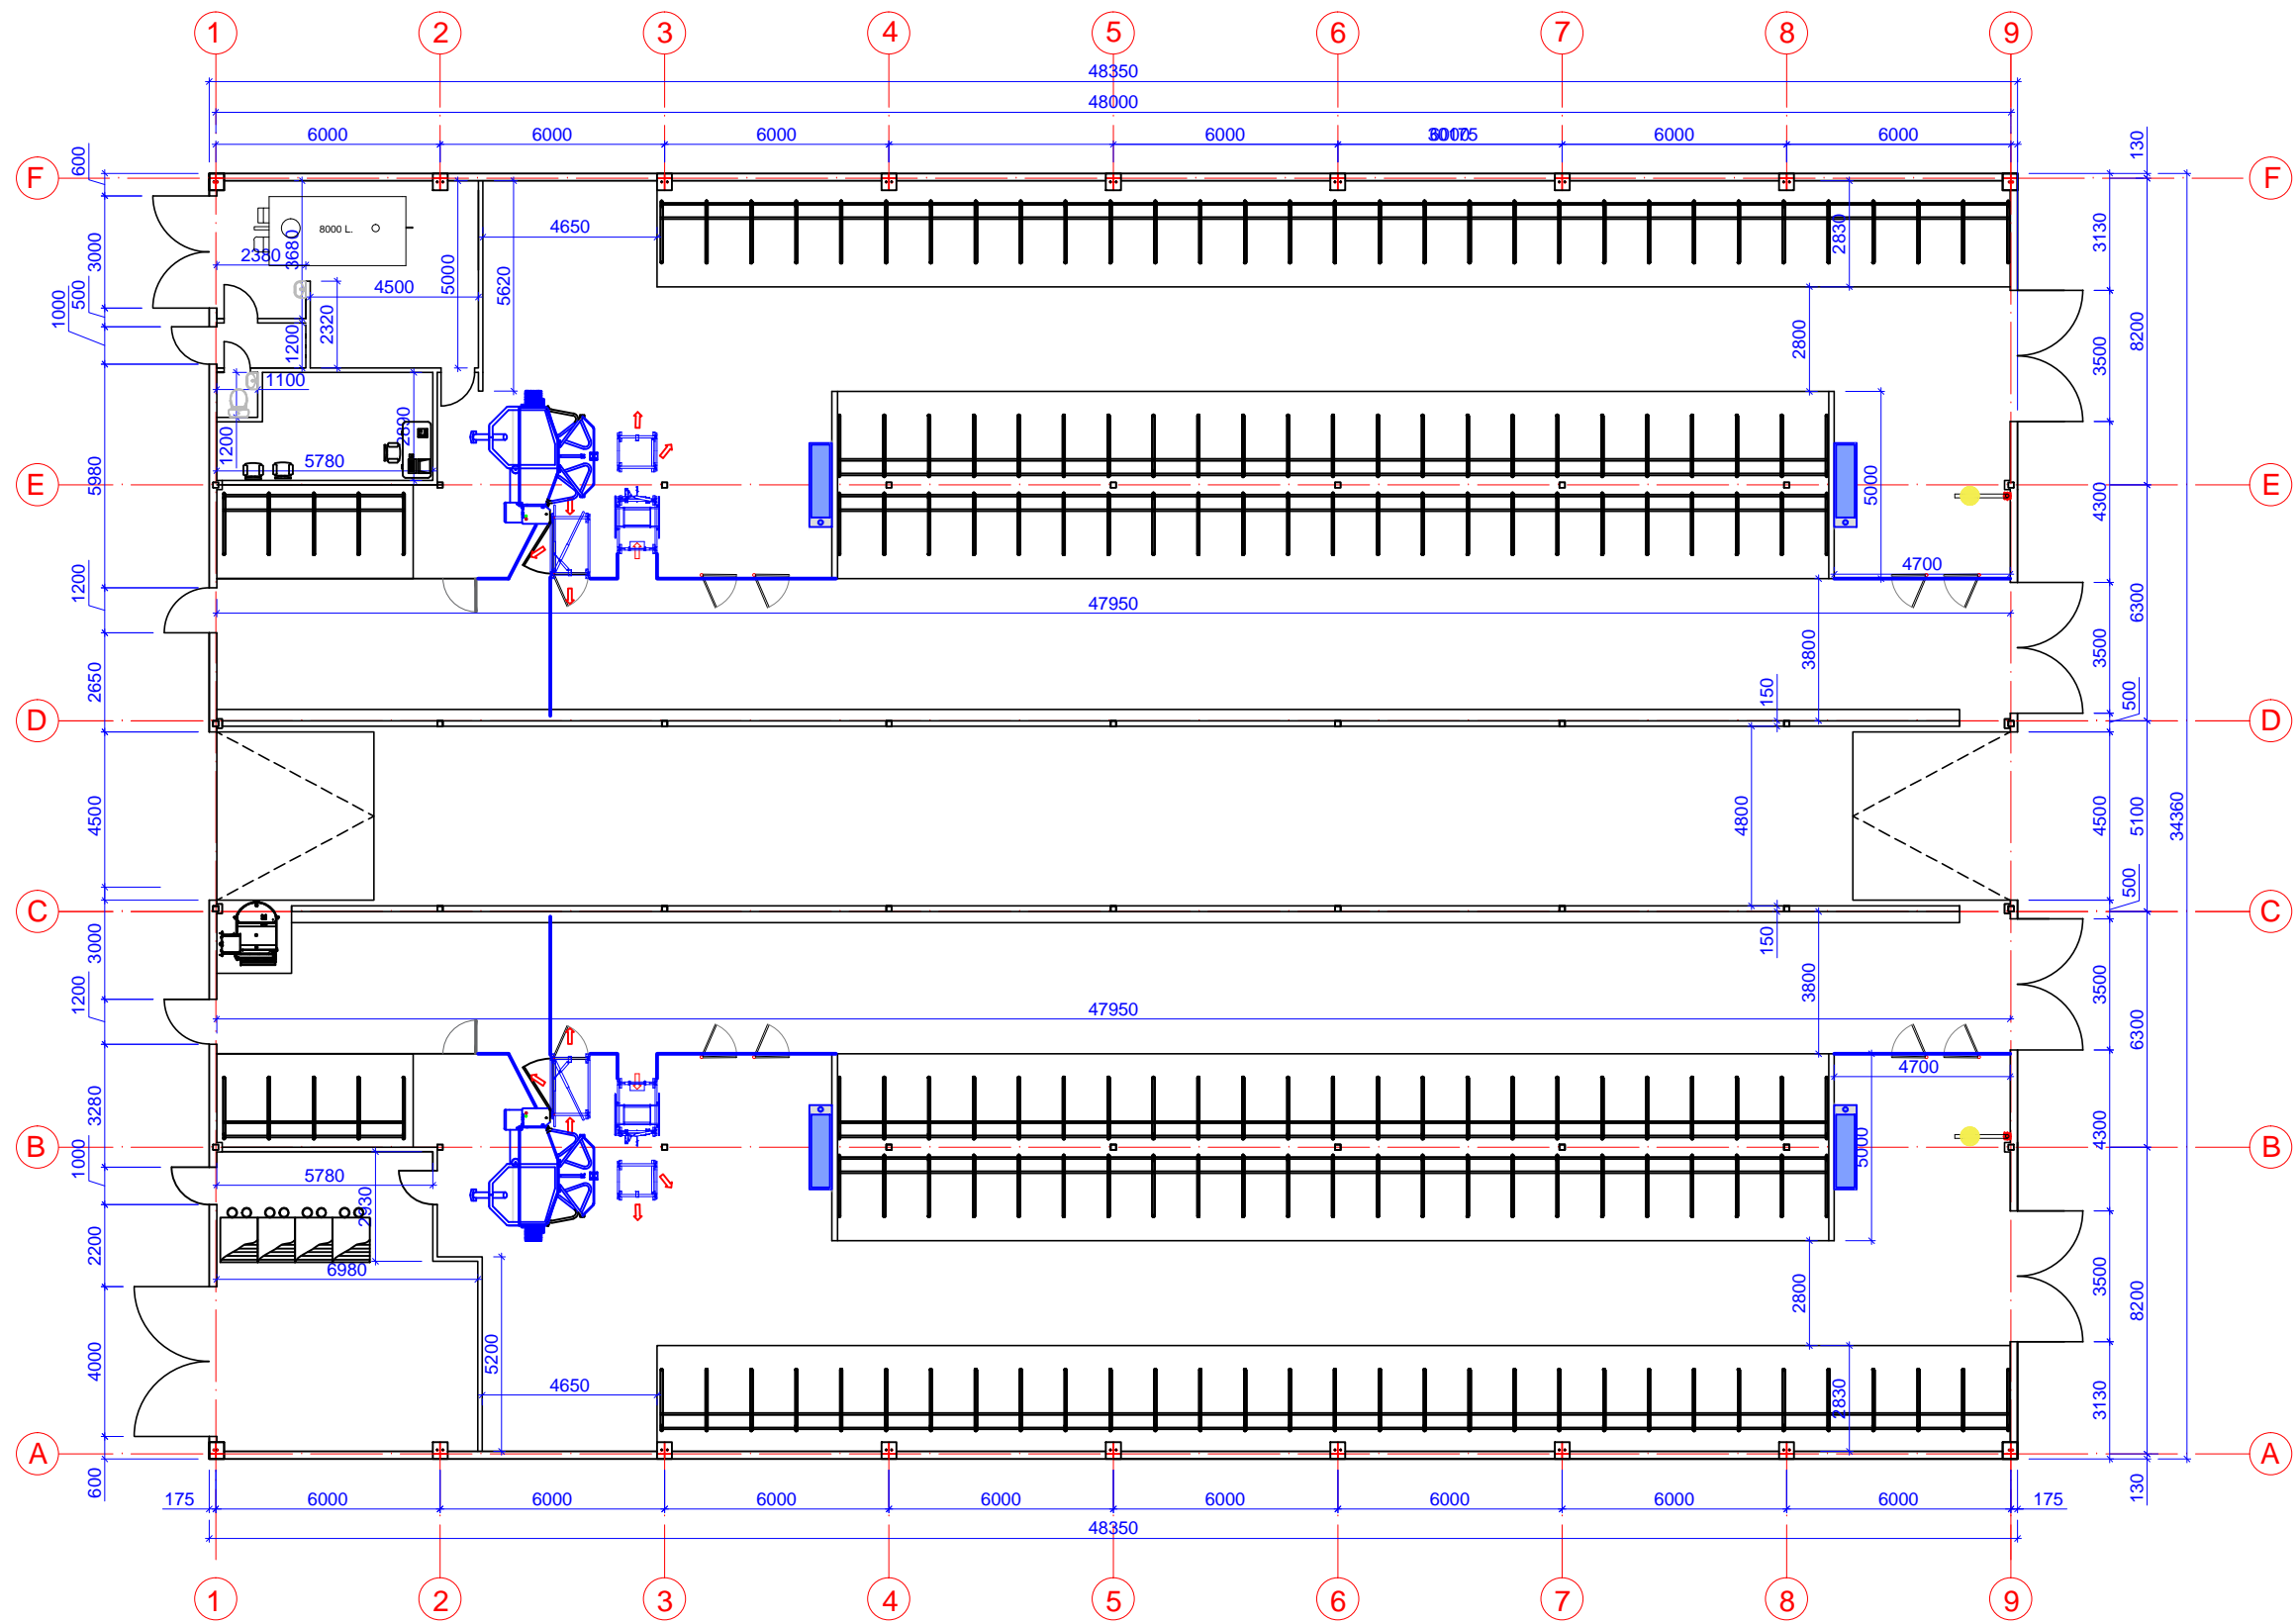

BRĖŽINIAI

DOKUMENTO ŽYMĖJIMAS	LAPAS	LAPŲ	LAIDA
3307-01-PP-B	1	7	0

Planas M1:200

0	2019	PROJEKTINIS PASIŪLYMAS		
LAIDA	IŠLEIDIMO DATA	LAIDOS STATUSAS		
KVALIF. PATVR. DOK. NR.	 UAB "LANIDA" Įm.k.141235597 www.lanida.lt	STATINIO PROJEKTO PAVADINIMAS: NEGYVENAMOSIOS, KITOS (FERMŲ) PASKIRTIES PASTATO - KARVIDĖS ILGOČIO G.8, KŪTŲMŲ K., ŠILALĖS KAIMIŠKOJI SEN., ŠILALĖS R. SAV. STATYBOS PROJEKTINIS PASIŪLYMAS		
38713	PV	JUOZAS MITKUS	STATINIO NUMERIS IR PAVADINIMAS: 01 KARVIDĖ	
31117	SK PDV	JUOZAS MITKUS		
A 1445	ARCH.	VILIUS RAICEVIČIUS	DOKUMENTO PAVADINIMAS: PLANAS MASTELIS 1 : 200	LAIDA
LT	STATYTOJAS: E. L.	DOKUMENTO ŽYMUO: 3307-01-PP-B-01.		LAPAS LAPŲ
				1 4

Pjūvis 1-1 M1:100

0	2019	PROJEKTINIS PASIŪLYMAS			
LAIDA	IŠLEIDIMO DATA	LAIDOS STATUSAS			
KVALIF. PATVR. DOK. NR.	UAB "LANIDA" Įm.k.141235597 www.lanida.lt	STATINIO PROJEKTO PAVADINIMAS: NEGYVENAMOSIOS, KITOS (FERMŲ) PASKIRTIES PASTATO - KARVIDĖS ILGOČIO G.8, KŪTYMŲ K., ŠILALĖS KAIMIŠKOJI SEN., ŠILALĖS R. SAV. STATYBOS PROJEKTINIS PASIŪLYMAS			
38713	PV	JUOZAS MITKUS		STATINIO NUMERIS IR PAVADINIMAS: 01 KARVIDĖ	
31117	SK PDV	JUOZAS MITKUS		DOKUMENTO PAVADINIMAS:	FASADAI LAIDA
A 1445	ARCH.	VILIUS RAICEVIČIUS		MASTELIS 1 : 100	
LT	STATYTOJAS: E. L.		DOKUMENTO ŽYMUO:		LAPAS LAPŲ
				3307-01-PP-B-02.	2 4

Fasadas A-F M1:200

Fasadas 9-1 M1:200

0	2019	PROJEKTINIS PASIŪLYMAS		
LAIDA	IŠLEIDIMO DATA	LAIDOS STATUSAS		
KVALIF. PATVR. DOK. NR.	 UAB "LANIDA" Įm.k. 141235597 www.lanida.lt	STATINIO PROJEKTO PAVADINIMAS: NEGYVENAMOSIOS, KITOS (FERMŲ) PASKIRTIES PASTATO - KARVIDĖS ILGOČIO G.8, KŪTYMŲ K., ŠILALĖS KAIMIŠKOJI SEN., ŠILALĖS R. SAV. STATYBOS PROJEKTINIS PASIŪLYMAS		
38713	PV	JUOZAS MITKUS		STATINIO NUMERIS IR PAVADINIMAS: 01 KARVIDĖ
31117	SK PDV	JUOZAS MITKUS		DOKUMENTO PAVADINIMAS: FASADAI MASTELIS 1 : 200
A 1445	ARCH.	VILIUS RAICEVIČIUS		DOKUMENTO ŽYMUO: 3307-01-PP-B-03. 04.
LT	STATYTOJAS: E. L.			LAPAS LAPŲ 3 4