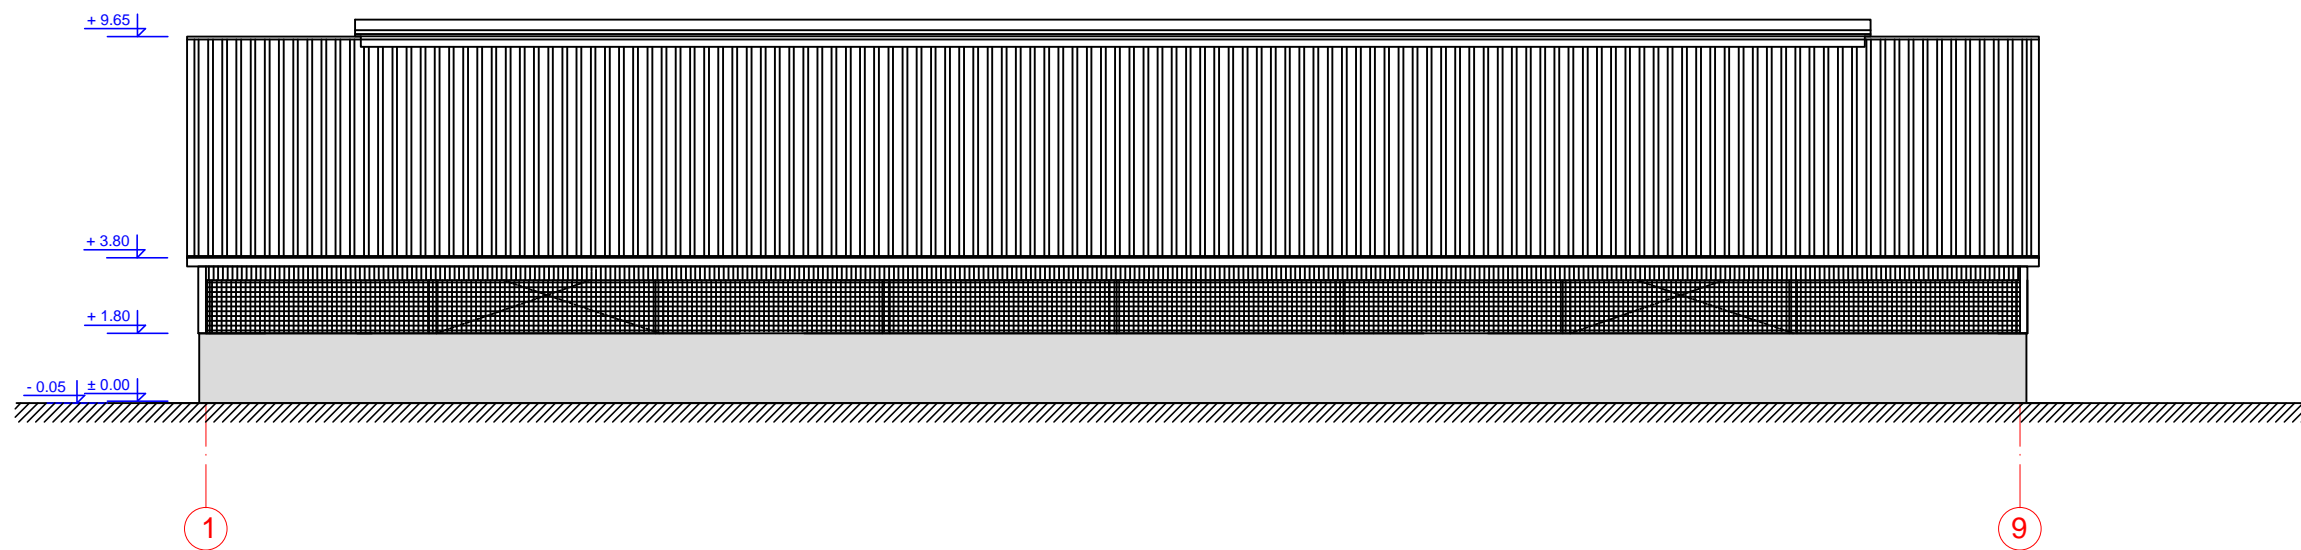

Fasadas 9-1 M1:200

0	2019	PROJEKTINIS PASIŪLYMAS		
LAIDA	IŠLEIDIMO DATA	LAIDOS STATUSAS		
KVALIF. PATVR. DOK. NR.	UAB "LANIDA" Įm.k. 141235597 www.lanida.lt	STATINIO PROJEKTO PAVADINIMAS: NEGYVENAMOSIOS, KITOS (FERMŲ) PASKIRTIES PASTATO - KARVIDĖS ILGOČIO G.8, KŪTYMŲ K., ŠILALĖS KAIMIŠKOJI SEN., ŠILALĖS R. SAV. STATYBOS PROJEKTINIS PASIŪLYMAS		
38713	PV	JUOZAS MITKUS		STATINIO NUMERIS IR PAVADINIMAS: 01 KARVIDĖ
31117	SK PDV	JUOZAS MITKUS		DOKUMENTO PAVADINIMAS: FASADAI MASTELIS 1 : 200
A 1445	ARCH.	VILIUS RAICEVIČIUS		DOKUMENTO ŽYMUO: 3307-01-PP-B-03. 04.
LT	STATYTOJAS: E. L.			LAPAS LAPŲ 3 4