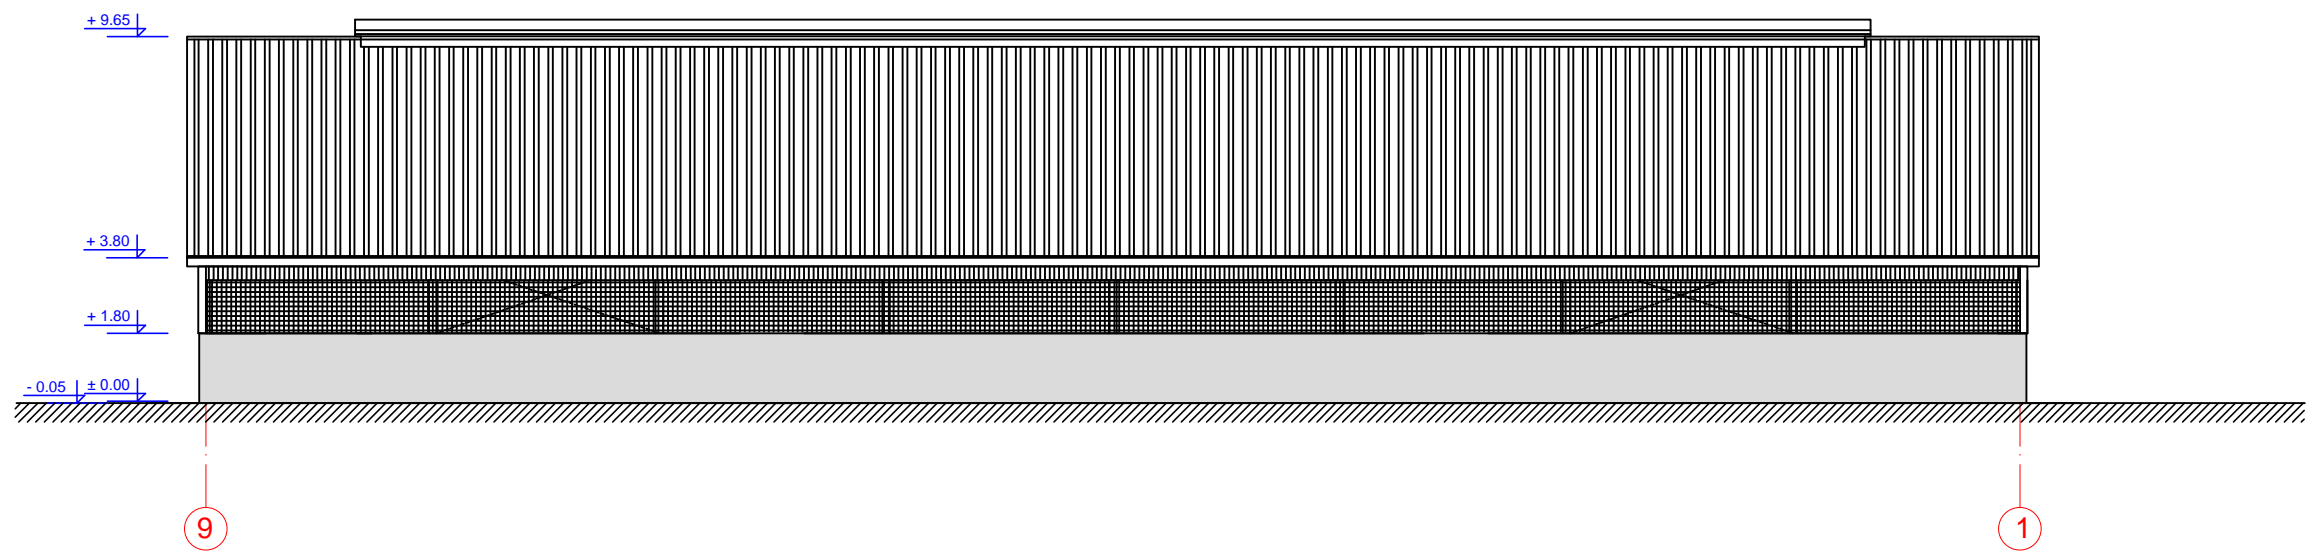

Fasadas 9-1 M1:200

0	2019	PROJEKTINIS PASIŪLYMAS			
LAIDA	IŠLEIDIMO DATA	LAIDOS STATUSAS			
KVALIF. PATVR. DOK. NR.	UAB "LANIDA" Įm.k.141235597 www.lanida.lt	STATINIO PROJEKTO PAVADINIMAS: NEGYVENAMOSIOS, KITOS (FERMŲ) PASKIRTIES PASTATO - KARVIDĖS ILGOČIO G.8, KŪTYMŲ K., ŠILALĖS KAIMIŠKOJI SEN., ŠILALĖS R. SAV. STATYBOS PROJEKTINIS PASIŪLYMAS			
38713	PV	JUOZAS MITKUS		STATINIO NUMERIS IR PAVADINIMAS: 01 KARVIDĖ	
31117	SK PDV	JUOZAS MITKUS		DOKUMENTO PAVADINIMAS:	FASADAI LAIDA
A 1445	ARCH.	VILIUS RAICEVIČIUS		MASTELIS 1 : 200	
LT	STATYTOJAS: E. L.			DOKUMENTO ŽYMUO:	LAPAS LAPŲ
				3307-01-PP-B-05.06.	4 4