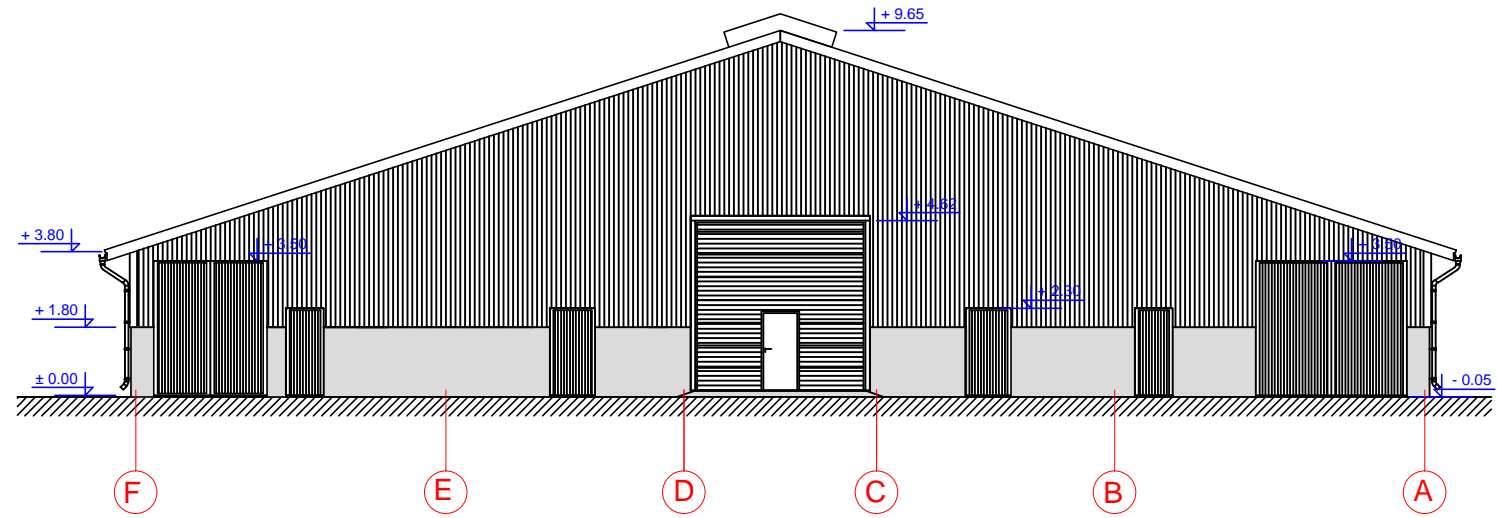

Fasadas F-A M1:200