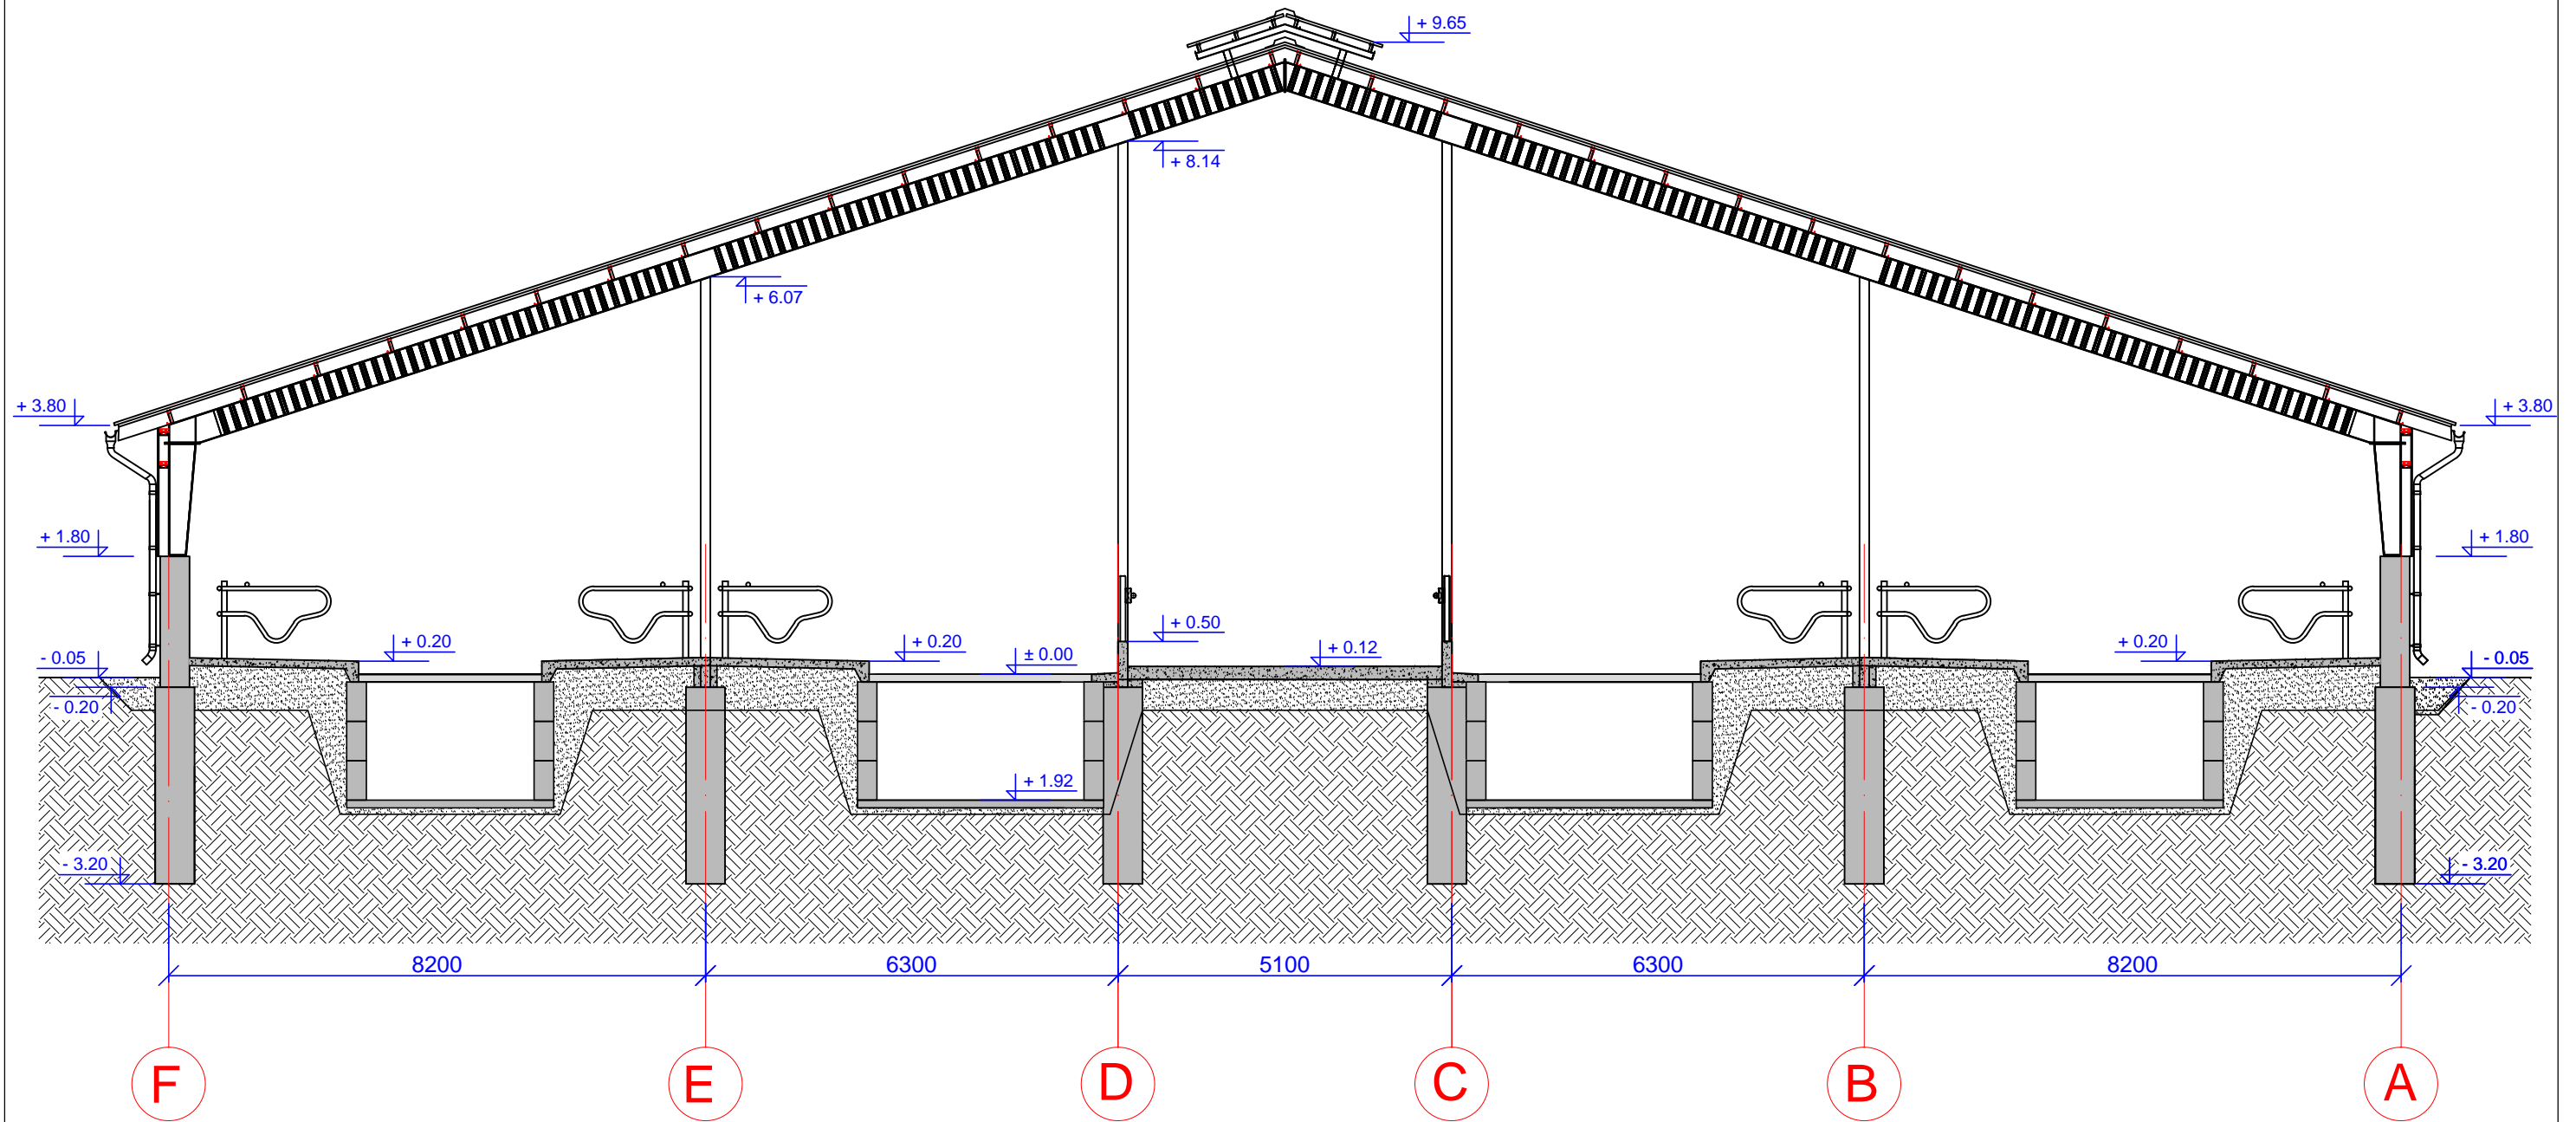

BRĖŽINIAI

DOKUMENTO ŽYMĖJIMAS	LAPAS	LAPŲ	LAIDA
3307-01-PP-B	1	7	0

Planas M1:200

0	2019	PROJEKTINIS PASIŪLYMAS		
LAIDA	IŠLEIDIMO DATA	LAIDOS STATUSAS		
KVALIF. PATVR. DOK. NR.	 UAB "LANIDA" Įm.k.141235597 www.lanida.lt	STATINIO PROJEKTO PAVADINIMAS: NEGYVENAMOSIOS, KITOS (FERMŲ) PASKIRTIES PASTATO - KARVIDĖS ILGOČIO G.8, KŪTŲMŲ K., ŠILALĖS KAIMIŠKOJI SEN., ŠILALĖS R. SAV. STATYBOS PROJEKTINIS PASIŪLYMAS		
38713	PV	JUOZAS MITKUS	STATINIO NUMERIS IR PAVADINIMAS: 01 KARVIDĖ	
31117	SK PDV	JUOZAS MITKUS		
A 1445	ARCH.	VILIUS RAICEVIČIUS	DOKUMENTO PAVADINIMAS: PLANAS MASTELIS 1 : 200	LAIDA
LT	STATYTOJAS: E. L.	DOKUMENTO ŽYMUO: 3307-01-PP-B-01.		LAPAS LAPŲ
				1 4

Pjūvis 1-1 M1:100

0	2019	PROJEKTINIS PASIŪLYMAS			
LAIDA	IŠLEIDIMO DATA	LAIDOS STATUSAS			
KVALIF. PATVR. DOK. NR.	UAB "LANIDA" Įm.k.141235597 www.lanida.lt	STATINIO PROJEKTO PAVADINIMAS: NEGYVENAMOSIOS, KITOS (FERMŲ) PASKIRTIES PASTATO - KARVIDĖS ILGOČIO G.8, KŪTYMŲ K., ŠILALĖS KAIMIŠKOJI SEN., ŠILALĖS R. SAV. STATYBOS PROJEKTINIS PASIŪLYMAS			
38713	PV	JUOZAS MITKUS		STATINIO NUMERIS IR PAVADINIMAS: 01 KARVIDĖ	
31117	SK PDV	JUOZAS MITKUS		DOKUMENTO PAVADINIMAS:	FASADAI LAIDA
A 1445	ARCH.	VILIUS RAICEVIČIUS		MASTELIS 1 : 100	
LT	STATYTOJAS: E. L.		DOKUMENTO ŽYMUO:		LAPAS LAPŲ
				3307-01-PP-B-02.	2 4

Fasadas A-F M1:200

Fasadas 9-1 M1:200

0	2019	PROJEKTINIS PASIŪLYMAS		
LAIDA	IŠLEIDIMO DATA	LAIDOS STATUSAS		
KVALIF. PATVR. DOK. NR.	 UAB "LANIDA" Įm.k. 141235597 www.lanida.lt	STATINIO PROJEKTO PAVADINIMAS: NEGYVENAMOSIOS, KITOS (FERMŲ) PASKIRTIES PASTATO - KARVIDĖS ILGOČIO G.8, KŪTYMŲ K., ŠILALĖS KAIMIŠKOJI SEN., ŠILALĖS R. SAV. STATYBOS PROJEKTINIS PASIŪLYMAS		
38713	PV	JUOZAS MITKUS		STATINIO NUMERIS IR PAVADINIMAS: 01 KARVIDĖ
31117	SK PDV	JUOZAS MITKUS		DOKUMENTO PAVADINIMAS: FASADAI MASTELIS 1 : 200
A 1445	ARCH.	VILIUS RAICEVIČIUS		DOKUMENTO ŽYMUO: 3307-01-PP-B-03. 04.
LT	STATYTOJAS: E. L.			LAPAS LAPŲ 3 4