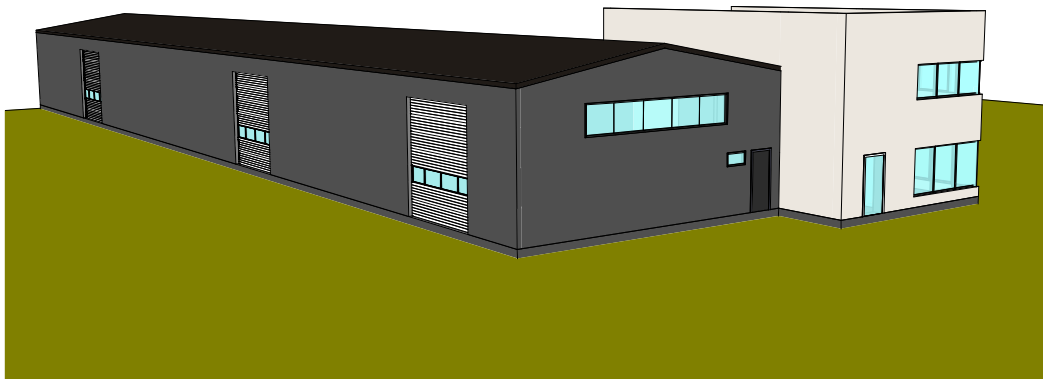

Vizualizacija

| | | | | | | | |
|---------|---------------|--|--|------|--|--|-------------------|
| | |  <small>Silutės pl. 2-502, Klaipėda Įm. kodas 304070821 Tel. 861521741 El. paštas planvesta@gmail.com</small> | | | OBJEKTAS Administracinės ir paslaugų paskirties pastatų, adresu: Planetų g. 14, Klipščių k., Sendvario sen., Klaipėdos r. sav., statybos projektas | | |
| A1777 | PV. ARCH. | G.Zakarackaitė-Gudaitienė | | 2019 | BRĖŽINYS Vizualizacija | | LAIDA 0 |
| STADIJA | STATYTOJAS | | | | BRĖŽINIO ŽYMUO | | LAPAS |
| PP | UAB „Baltama“ | | | | 19-07-PP-V-01 | | 1 / 1 |