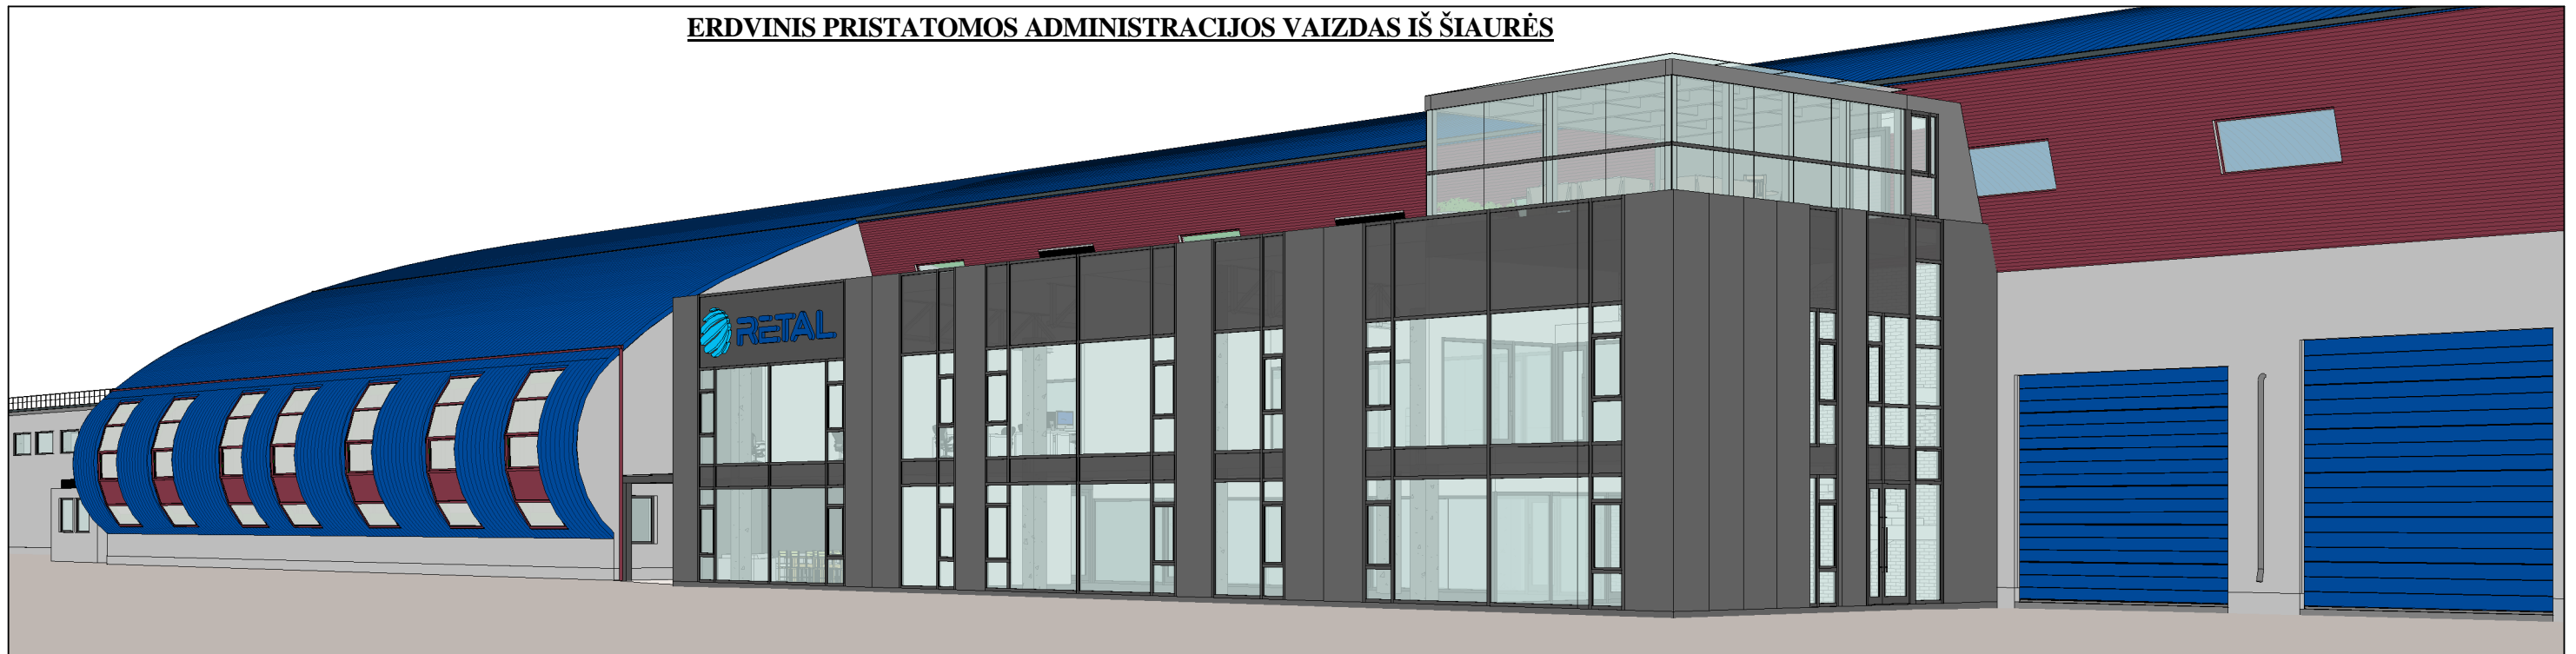

ERDVINIS PRISTATOMOS ADMINISTRACIJOS VAIZDAS IŠ ŠIAURĖS

ERDVINIS NAUJAI STATOMO SANDĖLIO VAIZDAS IŠ PIETU

0	02/01/19	Projektinių pasiūlymų viešinimui		
LAIDA	DATA	LAIDOS STATUSAS IR IŠLEIDIMO PRIEŽASTIS		
Kval. dokumento Nr.		STATINIO PROJEKTO PAVADINIMAS SANDĖLIO STATYBOS, GAMYBOS PASTATO (UNIK.NR. 4400-0422-8193) REKONSTRAVIMO KLAIPĖDOS M., PRAMONĖS G. 14, PROJEKTINIAI PASIŪLYMAI		
		STATINIO NUMERIS IR PAVADINIMAS 01, 02 GAMYBOS PASTATAS, SANDĖLIS		
27865	PV	Vardas, Pavardė	Parašas	
A947	PDV	G. ZUBAVIČIUS		
	ARCH.	D. ZUBAVIČIENĖ		
		V.BALTRUŠAITEINĖ	BRĖŽINYS ERDVINIAI PRISTATOMOS ADMINISTRACIJOS IR SANDĖLIO VAIZDAI	
KALBOS TRUMP. LT	STATYTOJAS UAB "RETAL Baltic"		BRĖŽINIO INDEKSAS 18.02.116 01,02-PP-VI01	LAPAS 3
				LAPŲ 3