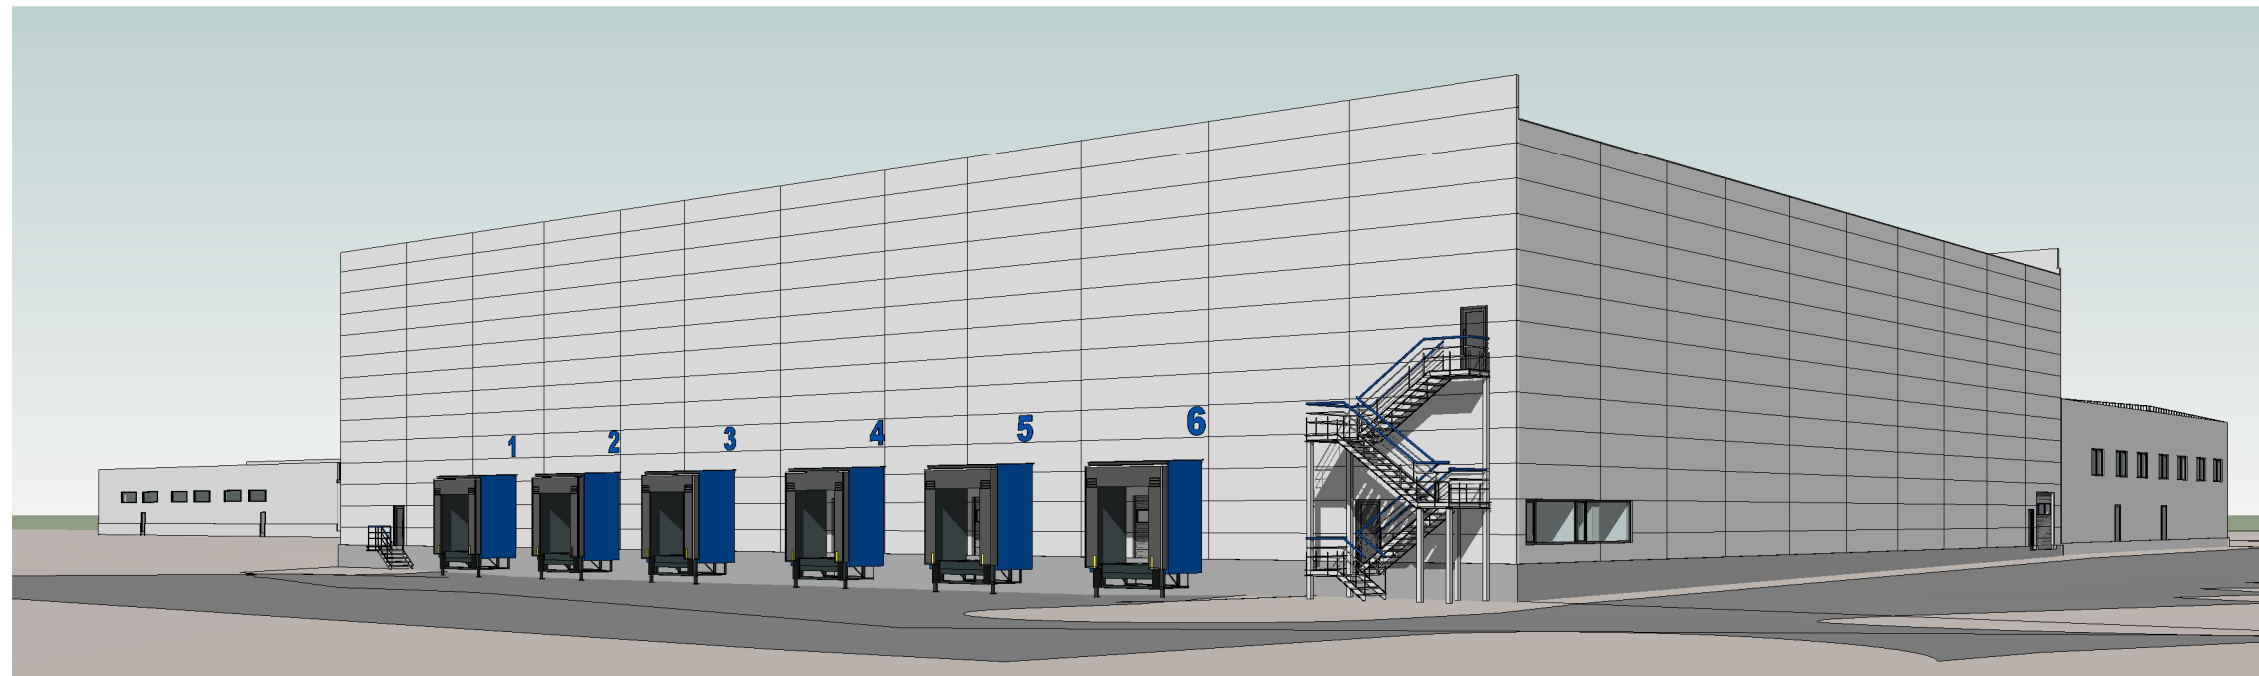

ERDVINIS BENDRAS GAMYKLOS VAIZDAS IŠ ŠIAURĖS

ERDVINIS BENDRAS GAMYKLOS VAIZDAS IŠ VAKARŲ

0	02/01/19	Projektinių pasiūlymų viešinimui			
LAIDA	DATA	LAIDOS STATUSAS IR IŠLEIDIMO PRIEŽASTIS			
Kval. dokumento Nr.		www.pprojektai.lt		STATINIO PROJEKTO PAVADINIMAS	
		J.Zauerveino g. 5-7, LT- 92122, Klaipėda Tel.(8-46)216071, info@pprojektai.lt		SANDĖLIO STATYBOS, GAMYBOS PASTATO (UNIK.NR. 4400-0422-8193) REKONSTRAVIMO KLAIPĖDOS M., PRAMONĖS G. 14, PROJEKTINIAI PASIŪLYMAI	
	Pareigos	Vardas, Pavardė	Parašas	STATINIO NUMERIS IR PAVADINIMAS	
27865	PV	G. ZUBAVIČIUS		01. 02 GAMYBOS PASTATAS, SANDĖLIS	
A947	PDV	D. ZUBAVIČIENĖ		BRĖŽINYS	
	ARCH.	V.BALTRUŠAITIENĖ		ERDVINIAI BENDRI GAMYKLOS VAIZDAI IŠ ŠIAURĖS IR VAKARŲ	
KALBOS TRUMP.	STATYTOJAS	BRĖŽINIO INDEKSAS		LAPAS	LAPŲ
LT	UAB "RETAL Baltic"	18.02.116 01,02-PP-VI01		2	3

ERDVINIS PRISTATOMOS ADMINISTRACIJOS VAIZDAS IŠ ŠIAURĖS

ERDVINIS NAUJAI STATOMO SANDĖLIO VAIZDAS IŠ PIETU

0	02/01/19	Projektinių pasiūlymų viešinimui		
LAIDA	DATA	LAIDOS STATUSAS IR IŠLEIDIMO PRIEŽASTIS		
Kval. dokumento Nr.		STATINIO PROJEKTO PAVADINIMAS SANDĖLIO STATYBOS, GAMYBOS PASTATO (UNIK.NR. 4400-0422-8193) REKONSTRAVIMO KLAIPĖDOS M., PRAMONĖS G. 14, PROJEKTINIAI PASIŪLYMAI		
		STATINIO NUMERIS IR PAVADINIMAS 01, 02 GAMYBOS PASTATAS, SANDĖLIS		
27865	PV	Vardas, Pavardė	Parašas	
A947	PDV	G. ZUBAVIČIUS		
	ARCH.	D. ZUBAVIČIENĖ		
		V.BALTRUŠAITEINĖ	BRĖŽINYS ERDVINIAI PRISTATOMOS ADMINISTRACIJOS IR SANDĖLIO VAIZDAI	
KALBOS TRUMP. LT	STATYTOJAS UAB "RETAL Baltic"		BRĖŽINIO INDEKSAS 18.02.116 01,02-PP-VI01	LAPAS 3
				LAPŲ 3