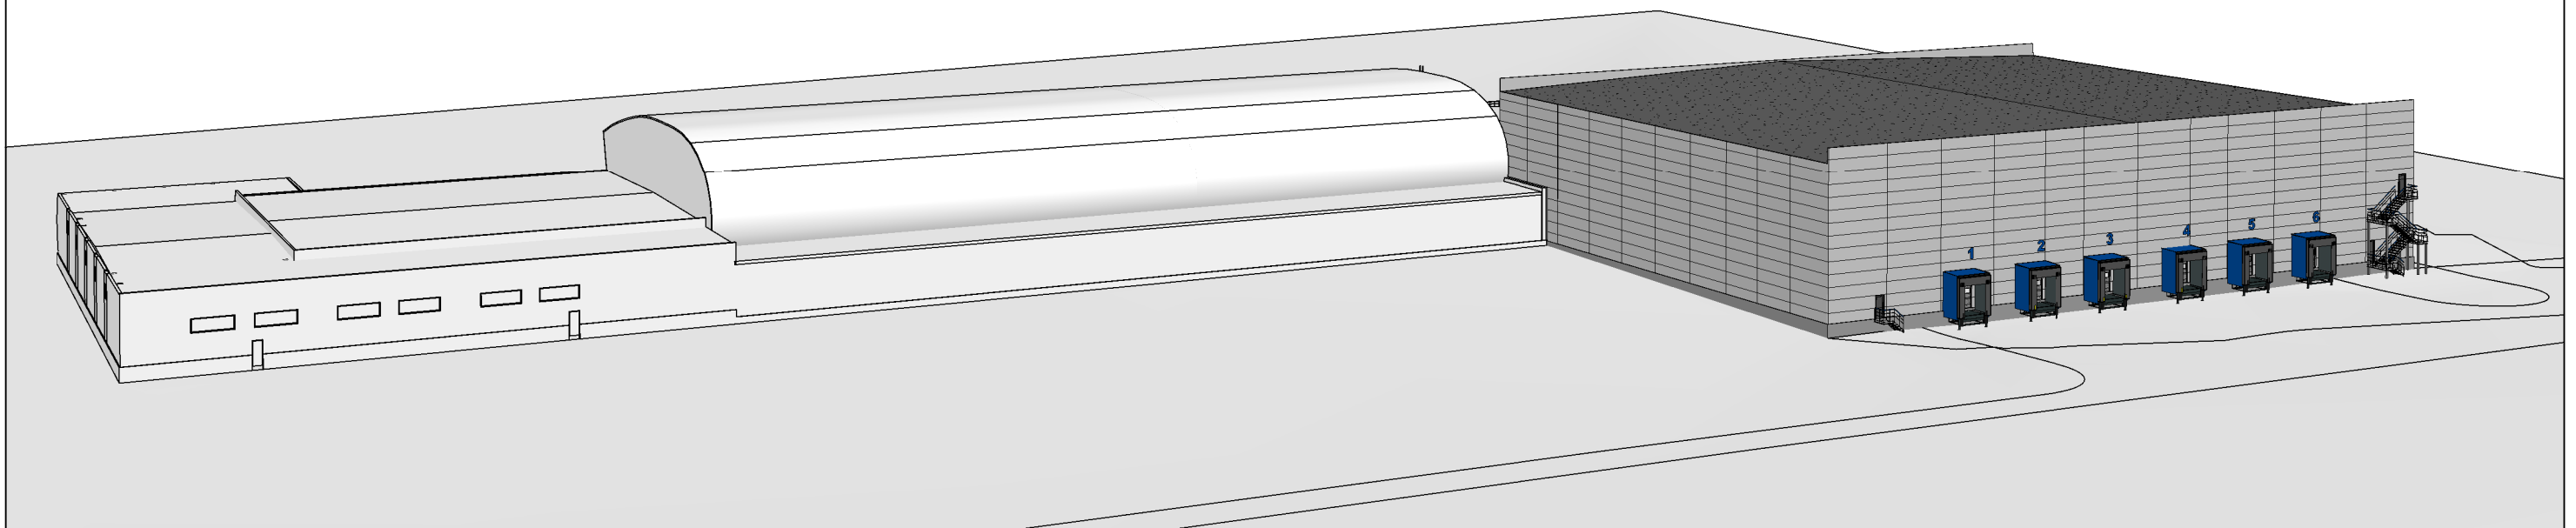

ERDVINIS VAIZDAS IŠ ŠIAURĖS. NAUJAI PRISTATOMA ADMINISTRACIJOS DALIS

ERDVINIS VAIZDAS IŠ VAKARŲ. NAUJAI STATOMAS SANDĖLIS

0	02/01/19	Projektinių pasiūlymų viešinimui		
LAIDA	DATA	LAIDOS STATUSAS IR IŠLEIDIMO PRIEŽASTIS		
Kval. dokumento Nr.		STATINIO PROJEKTO PAVADINIMAS		
		SANDĖLIO STATYBOS, GAMYBOS PASTATO (UNIK.NR. 4400-0422-8193) REKONSTRAVIMO KLAIPĖDOS M., PRAMONĖS G. 14, PROJEKTINIAI PASIŪLYMAI		
		J.Zauerveino g. 5-7, LT- 92122, Klaipėda Tel.(8-46)216071. info@pprojektai.lt	STATINIO NUMERIS IR PAVADINIMAS	
	Pareigos	Vardas, Pavardė	Parašas	
27865	PV	G. ZUBAVIČIUS		
A947	PDV	D. ZUBAVIČIENĖ		
	ARCH.	V.BALTRUŠAITEINĖ	BRĖŽINYS	
			ERDVINIAI VAIZDAI SU NAUJAI PRISTATOMA ADMINISTRACIA IR NAUJU SANDĖLIU	
KALBOS TRUMP.	STATYTOJAS	BRĖŽINIO INDEKSAS	LAPAS	LAPŲ
LT	UAB "RETAL Baltic"	18.02.116 -01,02-PP-VI01	1	3

ERDVINIS PRISTATOMOS ADMINISTRACIJOS VAIZDAS IŠ ŠIAURĖS

ERDVINIS NAUJAI STATOMO SANDĖLIO VAIZDAS IŠ PIETU

0	02/01/19	Projektinių pasiūlymų viešinimui		
LAIDA	DATA	LAIDOS STATUSAS IR IŠLEIDIMO PRIEŽASTIS		
Kval. dokumento Nr.		STATINIO PROJEKTO PAVADINIMAS SANDĖLIO STATYBOS, GAMYBOS PASTATO (UNIK.NR. 4400-0422-8193) REKONSTRAVIMO KLAIPĖDOS M., PRAMONĖS G. 14, PROJEKTINIAI PASIŪLYMAI		
		STATINIO NUMERIS IR PAVADINIMAS 01, 02 GAMYBOS PASTATAS, SANDĖLIS		
27865	PV	Vardas, Pavardė	Parašas	
A947	PDV	G. ZUBAVIČIUS		
	ARCH.	D. ZUBAVIČIENĖ		
		V.BALTRUŠAITEINĖ	BRĖŽINYS ERDVINIAI PRISTATOMOS ADMINISTRACIJOS IR SANDĖLIO VAIZDAI	
KALBOS TRUMP. LT	STATYTOJAS UAB "RETAL Baltic"		BRĖŽINIO INDEKSAS 18.02.116 01,02-PP-VI01	LAPAS 3
				LAPŲ 3