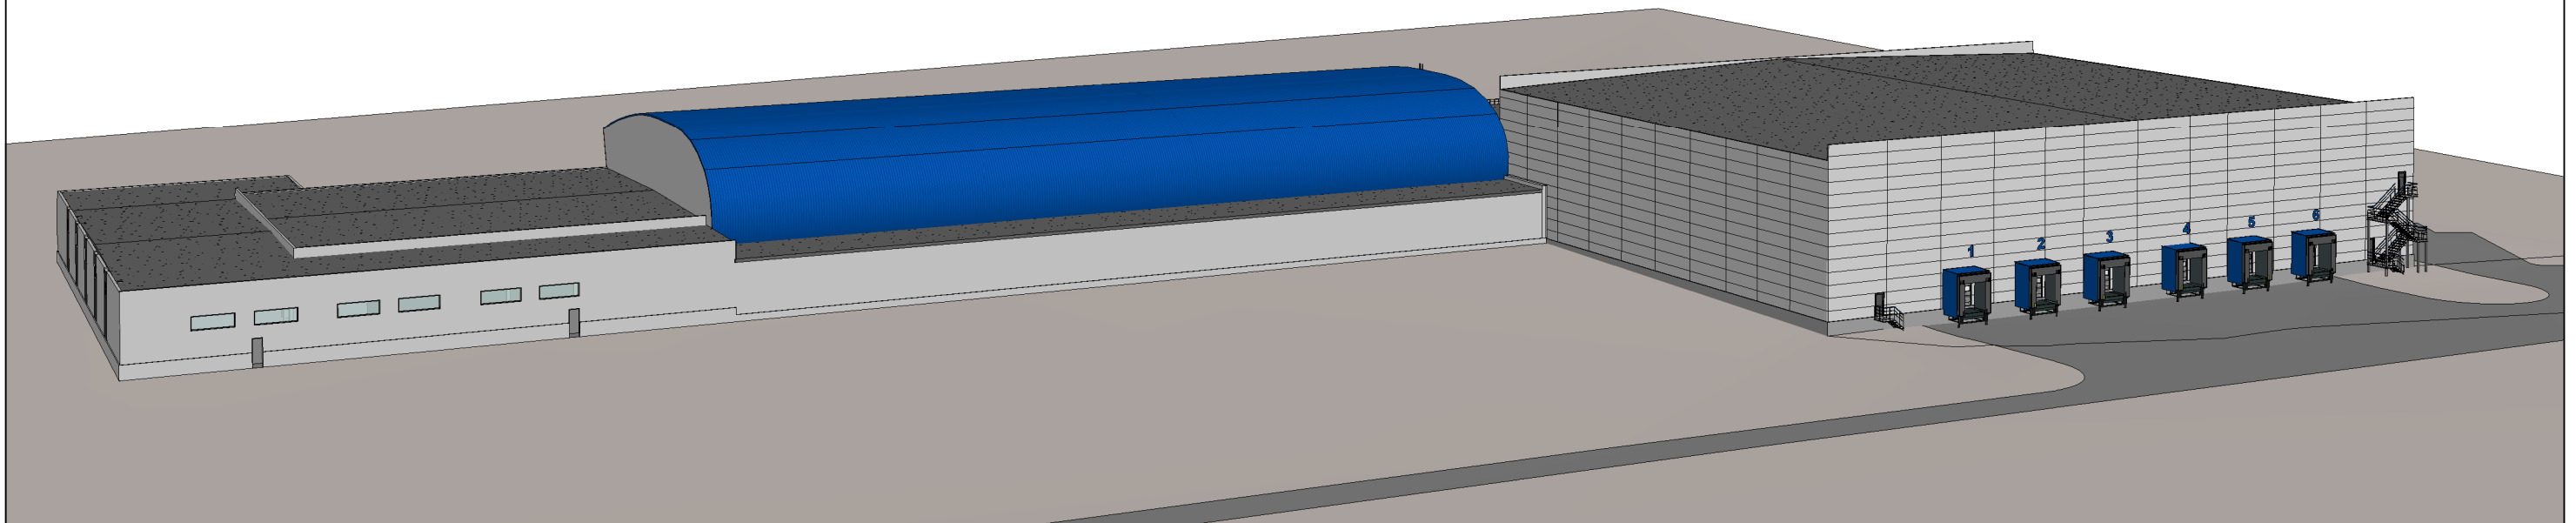

ERDVINIS BENDRAS GAMYKLOS VAIZDAS IŠ VAKARŲ

0	02/01/19	Projektinių pasiūlymų viešinimui			
LAIDA	DATA	LAIDOS STATUSAS IR IŠLEIDIMO PRIEŽASTIS			
Kval. dokumento Nr.		www.pprojektai.lt		STATINIO PROJEKTO PAVADINIMAS	
		J.Zauerveino g. 5-7, LT- 92122, Klaipėda Tel.(8-46)216071, info@pprojektai.lt		SANDĖLIO STATYBOS, GAMYBOS PASTATO (UNIK.NR. 4400-0422-8193) REKONSTRAVIMO KLAIPĖDOS M., PRAMONĖS G. 14, PROJEKTINIAI PASIŪLYMAI	
	Pareigos	Vardas, Pavardė	Parašas	STATINIO NUMERIS IR PAVADINIMAS	
27865	PV	G. ZUBAVIČIUS		01. 02 GAMYBOS PASTATAS, SANDĖLIS	
A947	PDV	D. ZUBAVIČIENĖ		BRĖŽINYS	
	ARCH.	V.BALTRUŠAITIENĖ		ERDVINIAI BENDRI GAMYKLOS VAIZDAI IŠ ŠIAURĖS IR VAKARŲ	
KALBOS TRUMP.	STATYTOJAS	BRĖŽINIO INDEKSAS		LAPAS	LAPŲ
LT	UAB "RETAL Baltic"	18.02.116 01,02-PP-VI01		2	3