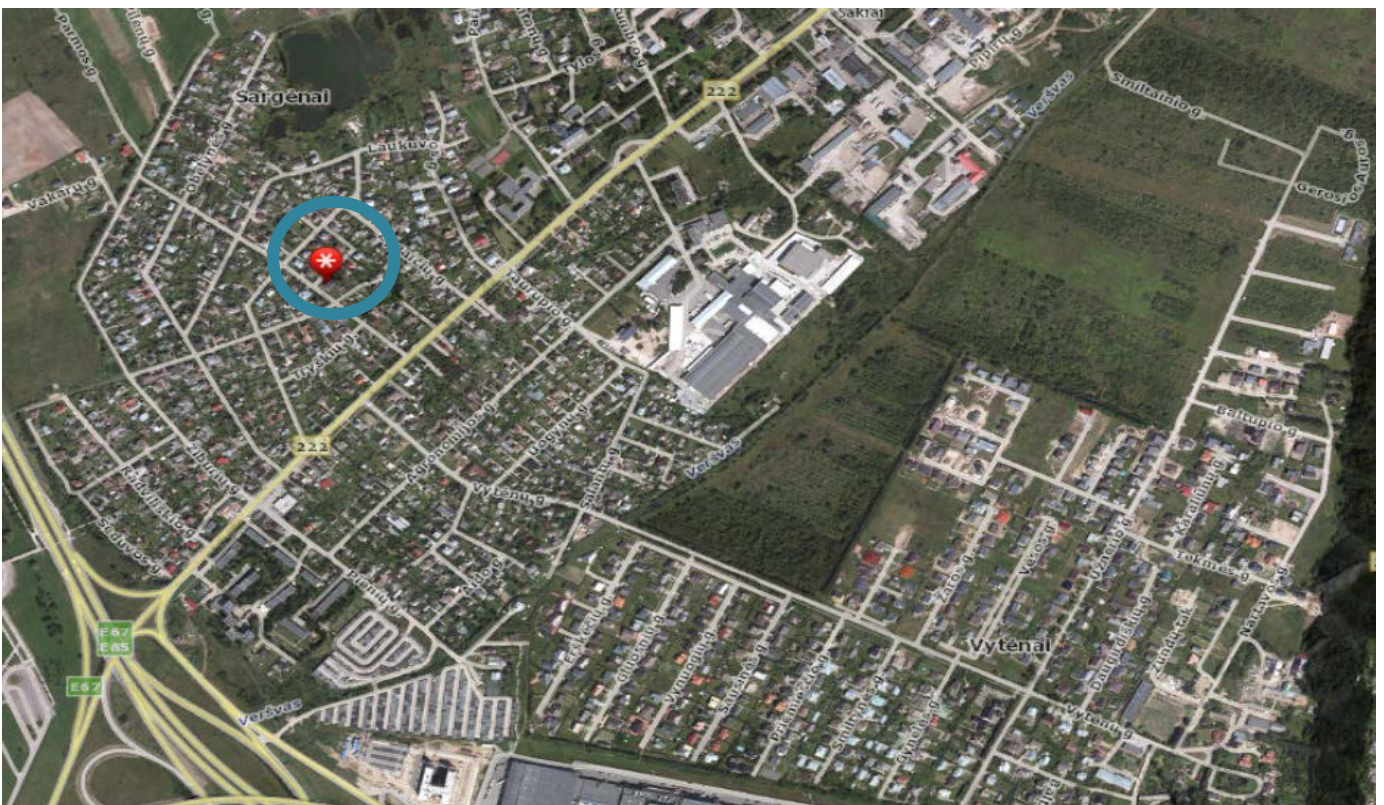

**SKLYPO VIETOS IR
PASTATO VAIZDINĖ INFORMACIJA**

Sklypa dislokācijas vieta

Sklypa dislokācijas vieta

Sklypo dislokacijos vieta.

Kaunas, Kaltinėnų g. 12. Fasadas iš Kaltinėnų g.

Kaunas, Kaltinėnų g. 12. Šoninis fasadas (iš Viežaičių g. pusės).

Kaunas, Kaltinėnų g. 12. Šoninis fasadas (iš Viežaičių g. pusės).

Kaunas, Kaltinėnų g. 12. Kiemo fasadas.

Kaunas, Kaltinėnų g. 12. Pagrindinis fasadas (iš Viežaičių g.).