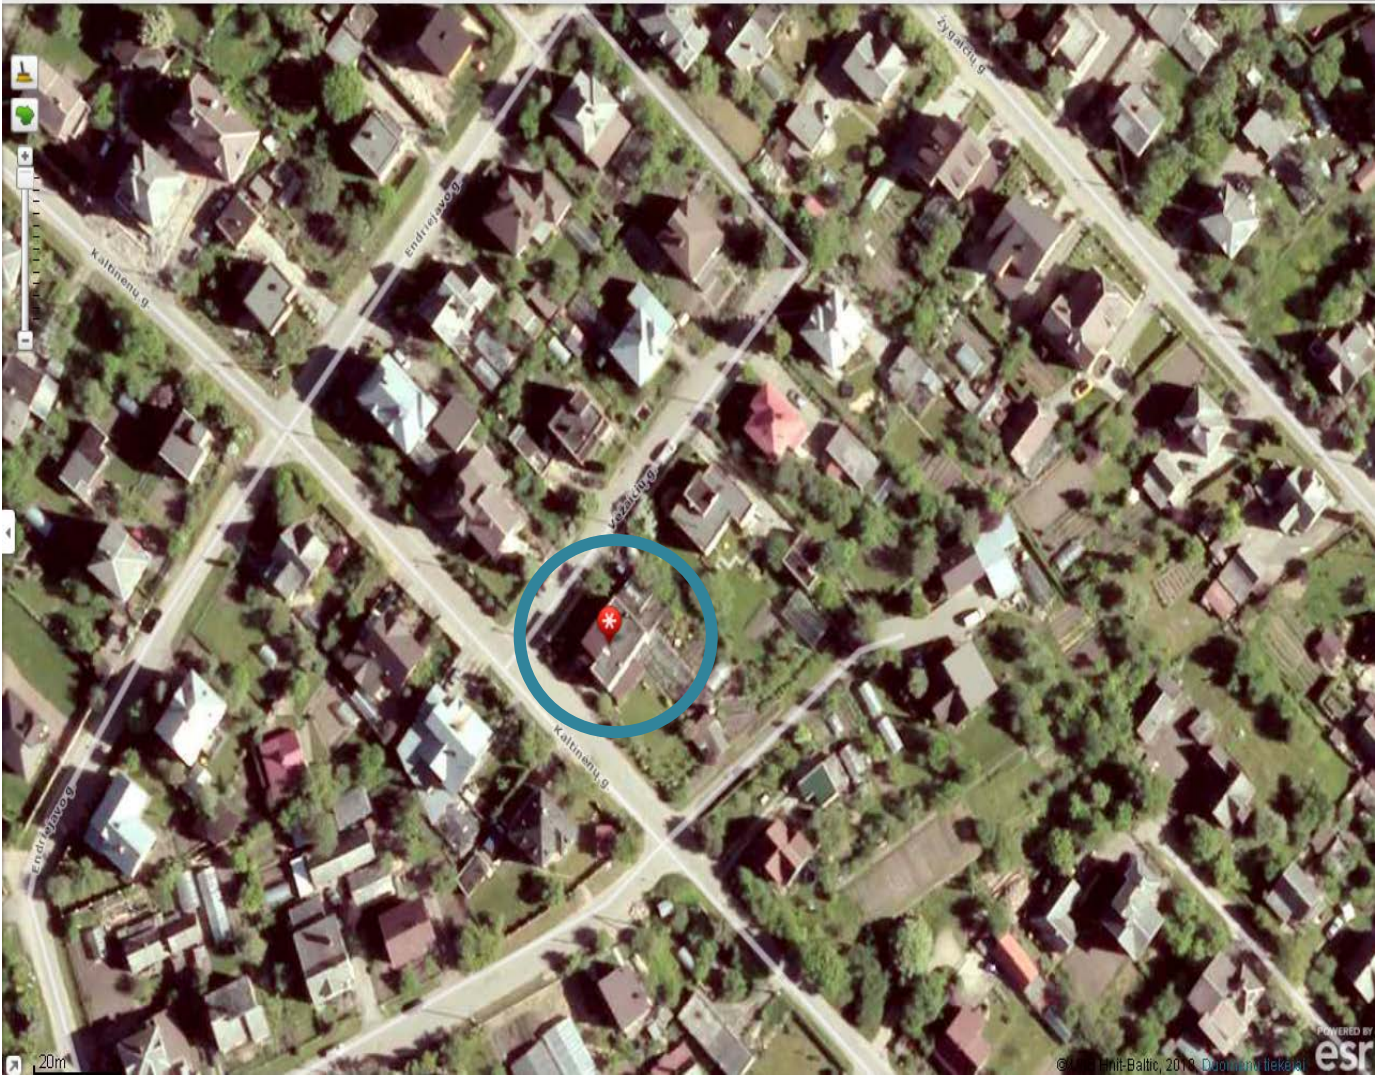

**SKLYPO VIETOS IR
PASTATO VAIZDINĖ INFORMACIJA**

Sklypa dislokācijas vieta

Sklypa dislokācijas vieta

Sklypo dislokacijos vieta.

Kaunas, Kaltinėnų g. 12. Fasadas iš Kaltinėnų g.

Kaunas, Kaltinėnų g. 12. Šoninis fasadas (iš Viežaičių g. pusės).

Kaunas, Kaltinėnų g. 12. Šoninis fasadas (iš Viežaičių g. pusės).

Kaunas, Kaltinėnų g. 12. Kiemo fasadas.

Kaunas, Kaltinėnų g. 12. Pagrindinis fasadas (iš Viežaičių g.).