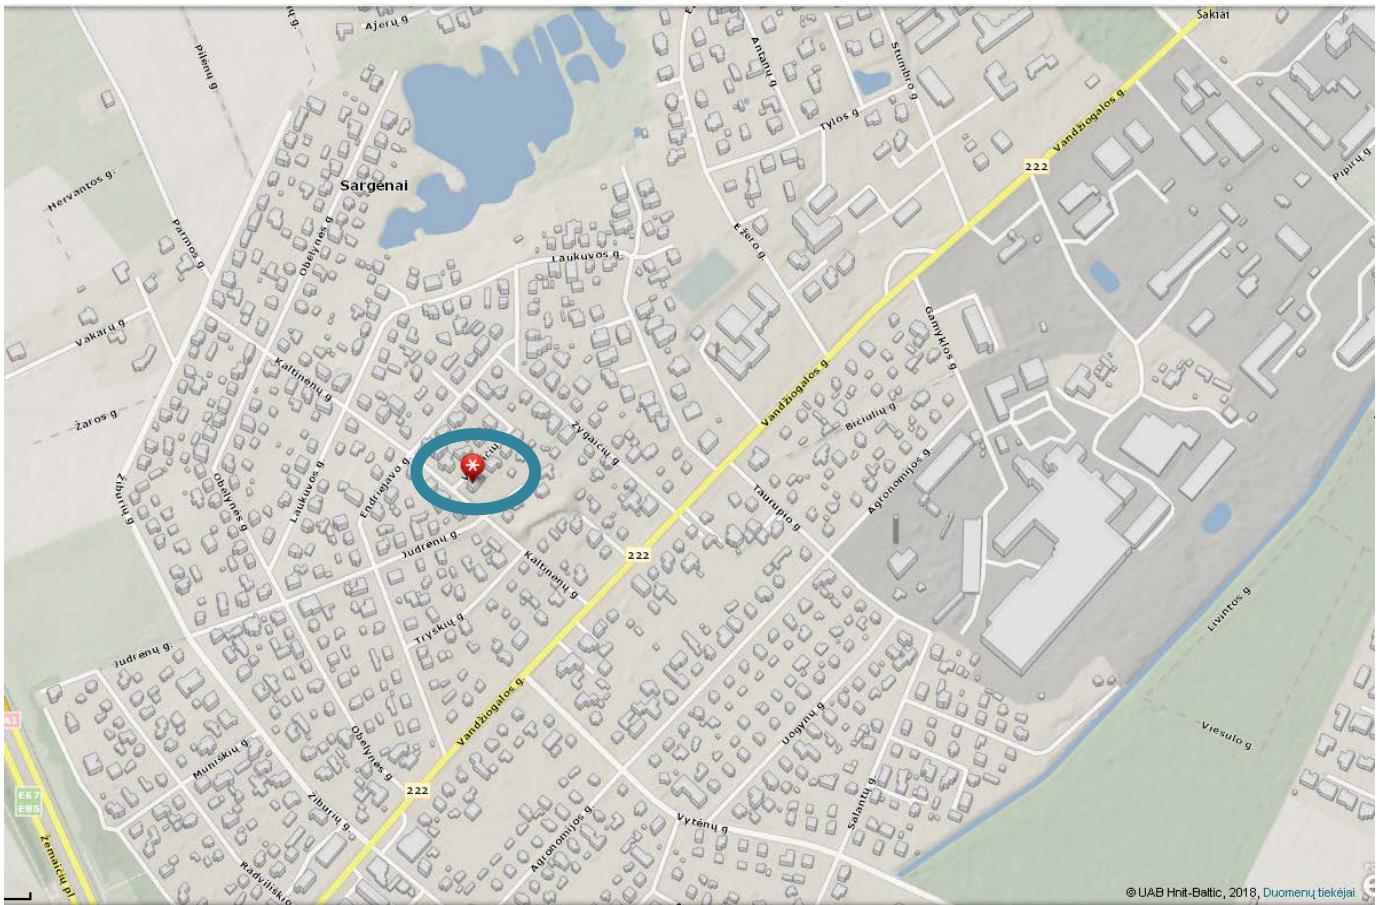

**SKLYPO VIETOS IR
PASTATO VAIZDINĖ INFORMACIJA**

Sklypa dislokācijas vieta

Sklypa dislokācijas vieta

Sklypo dislokacijos vieta.

Kaunas, Kaltinėnų g. 12. Fasadas iš Kaltinėnų g.

Kaunas, Kaltinėnų g. 12. Šoninis fasadas (iš Viežaičių g. pusės).

Kaunas, Kaltinėnų g. 12. Šoninis fasadas (iš Viežaičių g. pusės).

Kaunas, Kaltinėnų g. 12. Kiemo fasadas.

Kaunas, Kaltinėnų g. 12. Pagrindinis fasadas (iš Viežaičių g.).