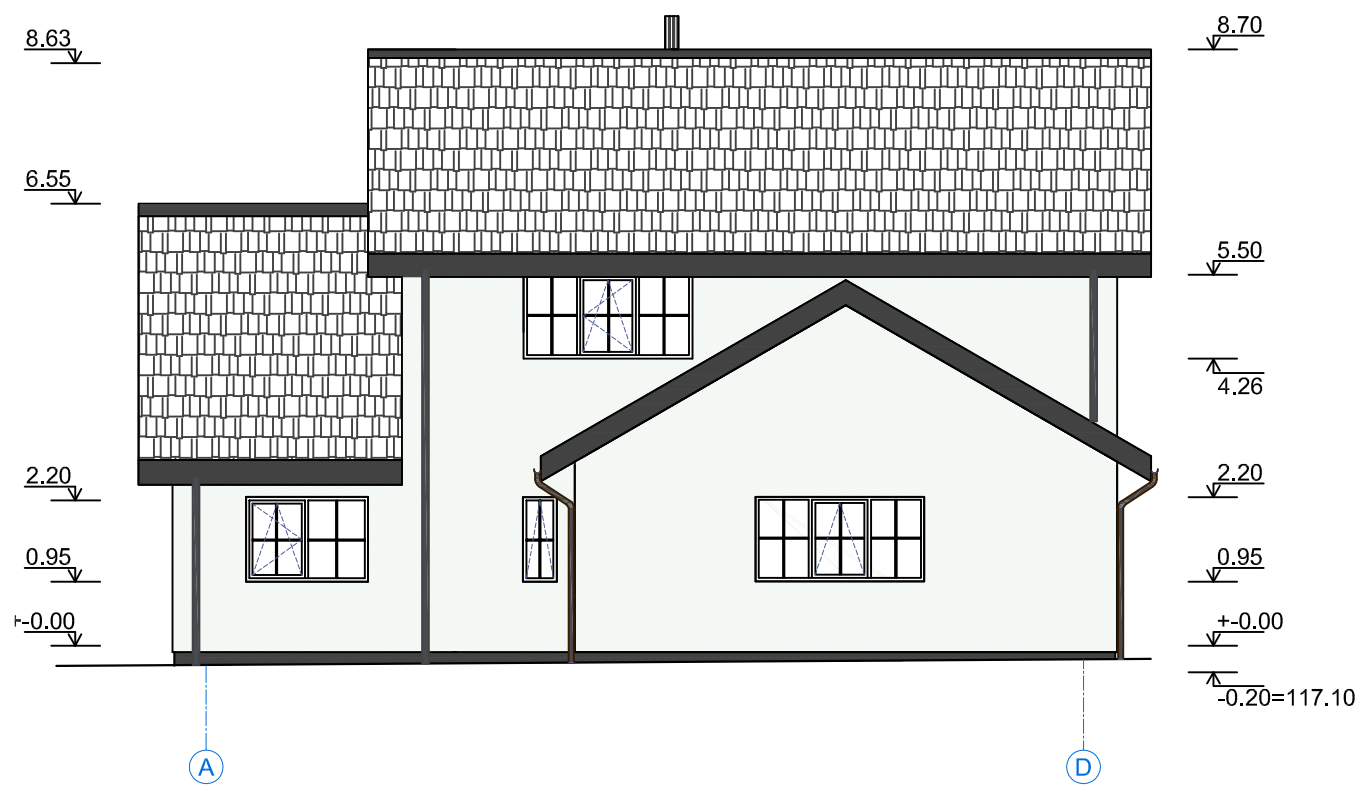

SUTARTINIAI ŽYMĖJIMAI:

	Dekoratyvinis tinkas, RAL9003
	Cokolinis tinkas, spalva artima stogo spalvai
	Betoninės čerpės spalva tamsiai pilka

SUTARTINIAI ŽYMĖJIMAI:

	Dekoratyvinis tinkas, RAL9003
	Cokolinis tinkas, spalva artima stogo spalvai
	Betoninės čerpės spalva tamsiai pilka