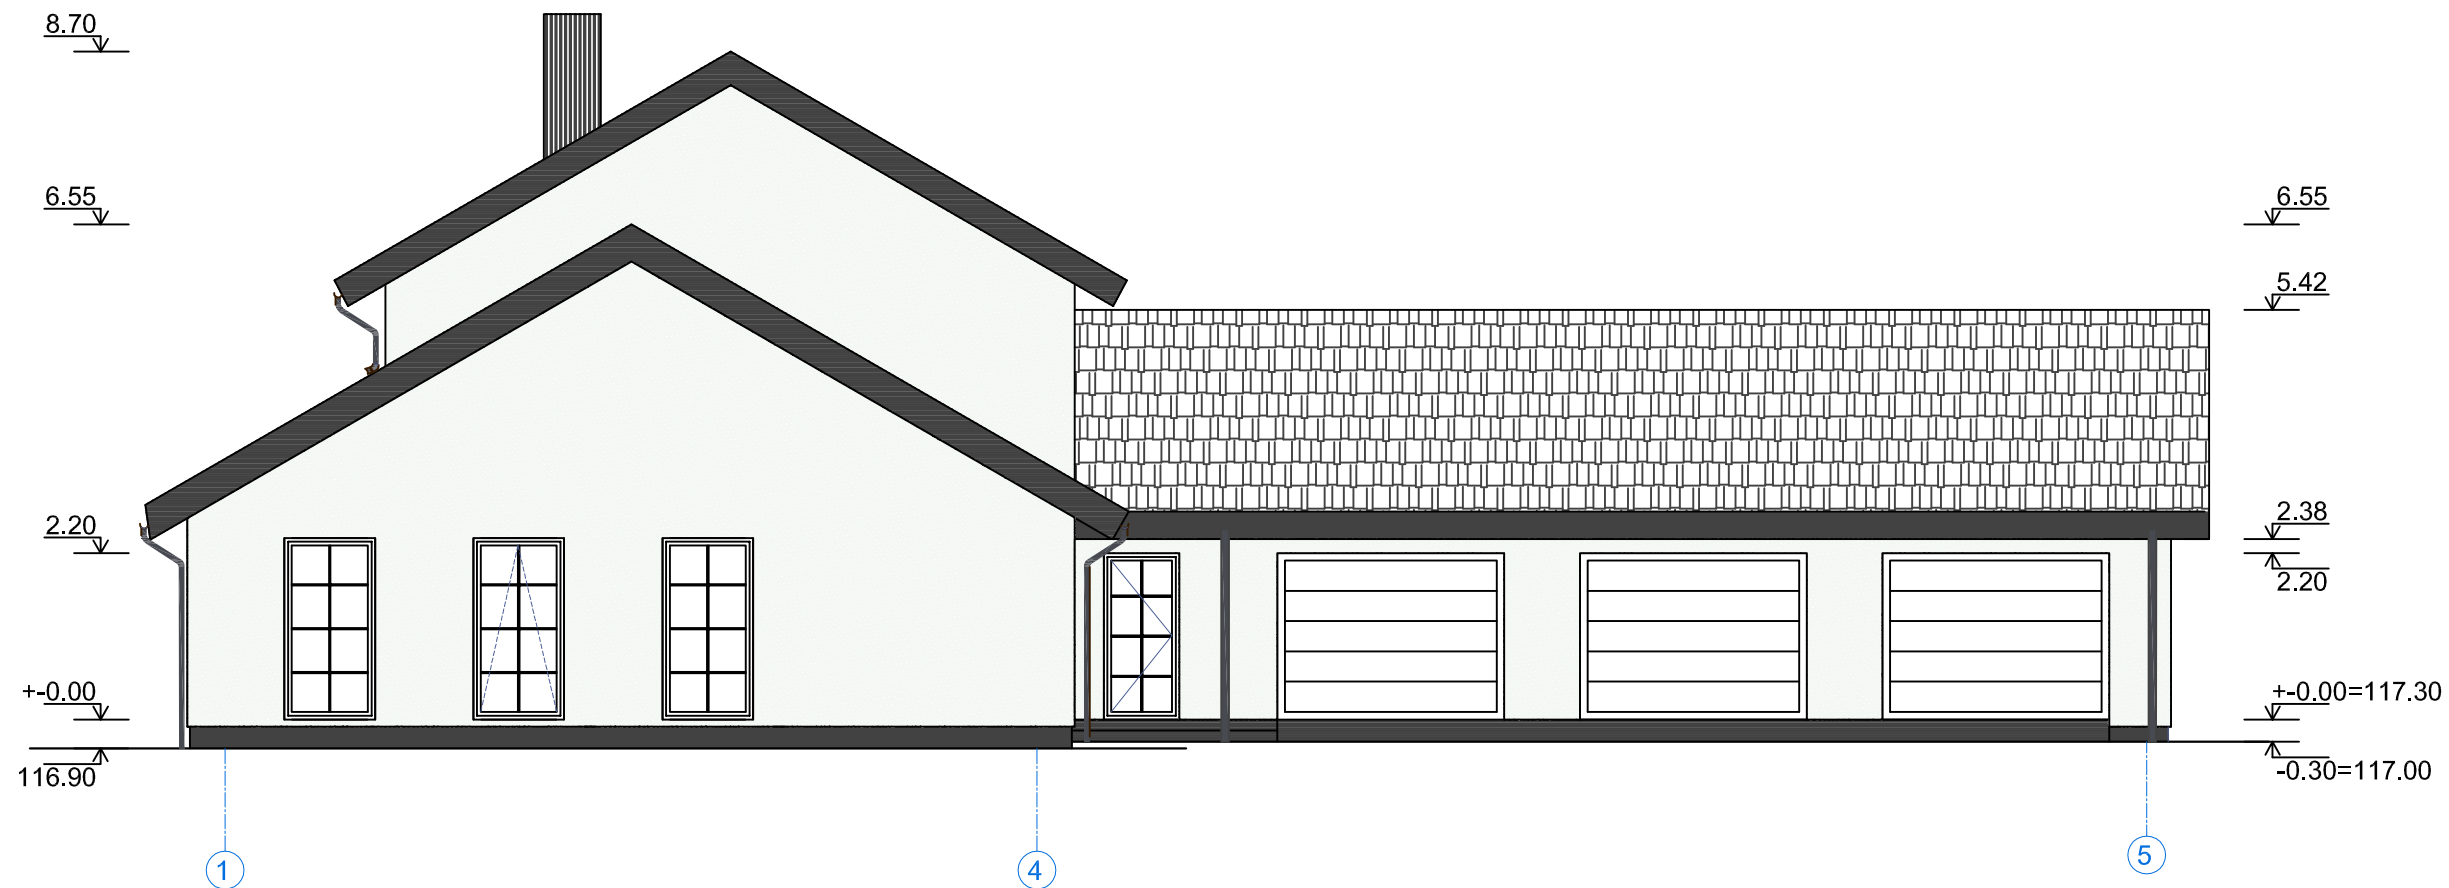

SUTARTINIAI ŽYMĖJIMAI:

	Dekoratyvinis tinkas, RAL9003
	Cokolinis tinkas, spalva artima stogo spalvai
	Betoninės čerpės spalva tamsiai pilka

SUTARTINIAI ŽYMĖJIMAI:

	Dekoratyvinis tinkas, RAL9003
	Cokolinis tinkas, spalva artima stogo spalvai
	Betoninės čerpės spalva tamsiai pilka