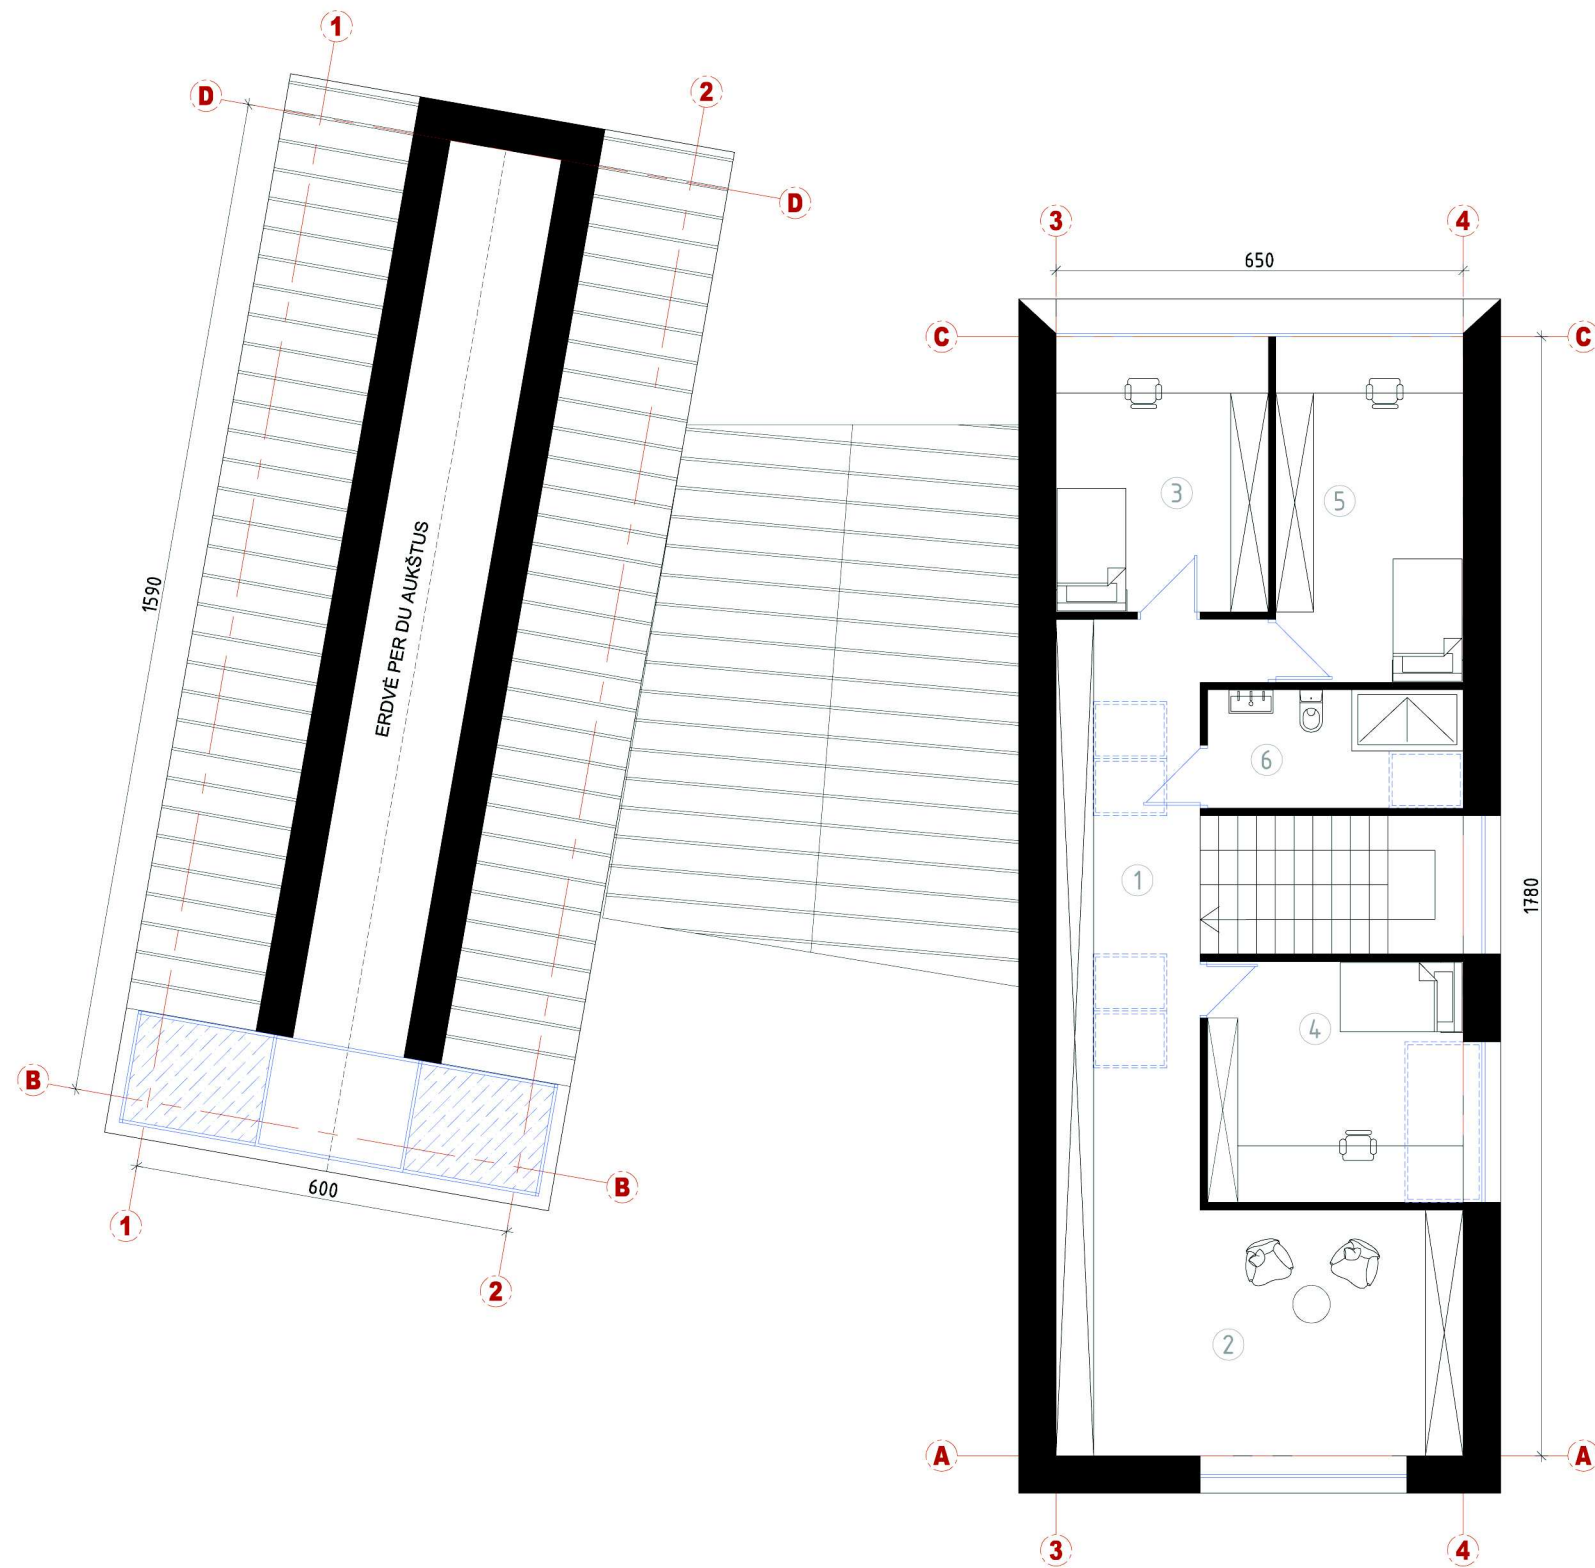

EKSPLIKACIJA

- ① PROJEKTUOJAMAS PASTATAS
- SKLYPO RIBA
- ▨ MEDINĖ TERASA
- ▨ TRINKELIŲ DANGA
- ▨ BASEINAS
- AUGALAI
- ▼ ĮĖJIMAS Į PASTATĄ

SKLYPO PLANAS

PIRMO AUKŠTO EKSPLIKACIJA

| | | |
|----|-----------------------|----------------------|
| 1 | GARAŽAS | 48,50 m ² |
| 2 | KATILINĖ | 11,00 m ² |
| 3 | TAMBŪRAS | 11,70 m ² |
| 4 | GALERIJA-ŽIEMOS SODAS | 29,50 m ² |
| 5 | SVETAINĖ | 40,90 m ² |
| 6 | VALGOMASIS | 22,10 m ² |
| 7 | VIRTUVĖ | 24,00 m ² |
| 8 | SANDĒLIUKAS | 5,40 m ² |
| 9 | TUALETAS | 4,70 m ² |
| 10 | MIEGAMASIS | 27,20 m ² |
| 11 | DRABUŽINĖ | 7,00 m ² |
| 12 | VONIOS KAMBARYS | 10,80 m ² |
| 13 | PIRTIS | 3,40 m ² |

BENDRAS PIRMO AUKŠTO PLOTAS 223,90 m²

BENDRAS PASTATO PLOTAS 318,00 m²

PIRMO AUKŠTO PLANAS

223,90

ANTRO AUKŠTO EKSPLIKACIJA

| | | |
|---|--------------------|----------------------|
| 1 | KORIDORIUS | 22,70 m ² |
| 2 | SPORTO-DARBO ERDVĖ | 25,40 m ² |
| 3 | VAIKO KAMBARYS | 14,80 m ² |
| 4 | VAIKO KAMBARYS | 15,60 m ² |
| 5 | VAIKO KAMBARYS | 16,40 m ² |
| 6 | VONIOS KAMBARYS | 7,70 m ² |

BENDRAS ANTRO AUKŠTO PLOTAS 94,10 m²

BENDRAS PASTATO PLOTAS 318,00 m²

ANTRO AUKŠTO PLANAS

VIZUALIZACIJOS

VIZUALIZACIJOS

 **ARCHISPEKTRAS**

ARCHITEKTAI: AIDAS KALINAUSKAS/ IGNAS KALINAUSKAS/ "ARCHISPEKTRAS"/ PUODŽIŲ G. 12-1, KAUNAS/ TEL.: +370 698 30916/ WWW. ARCHISPEKTRAS.LT