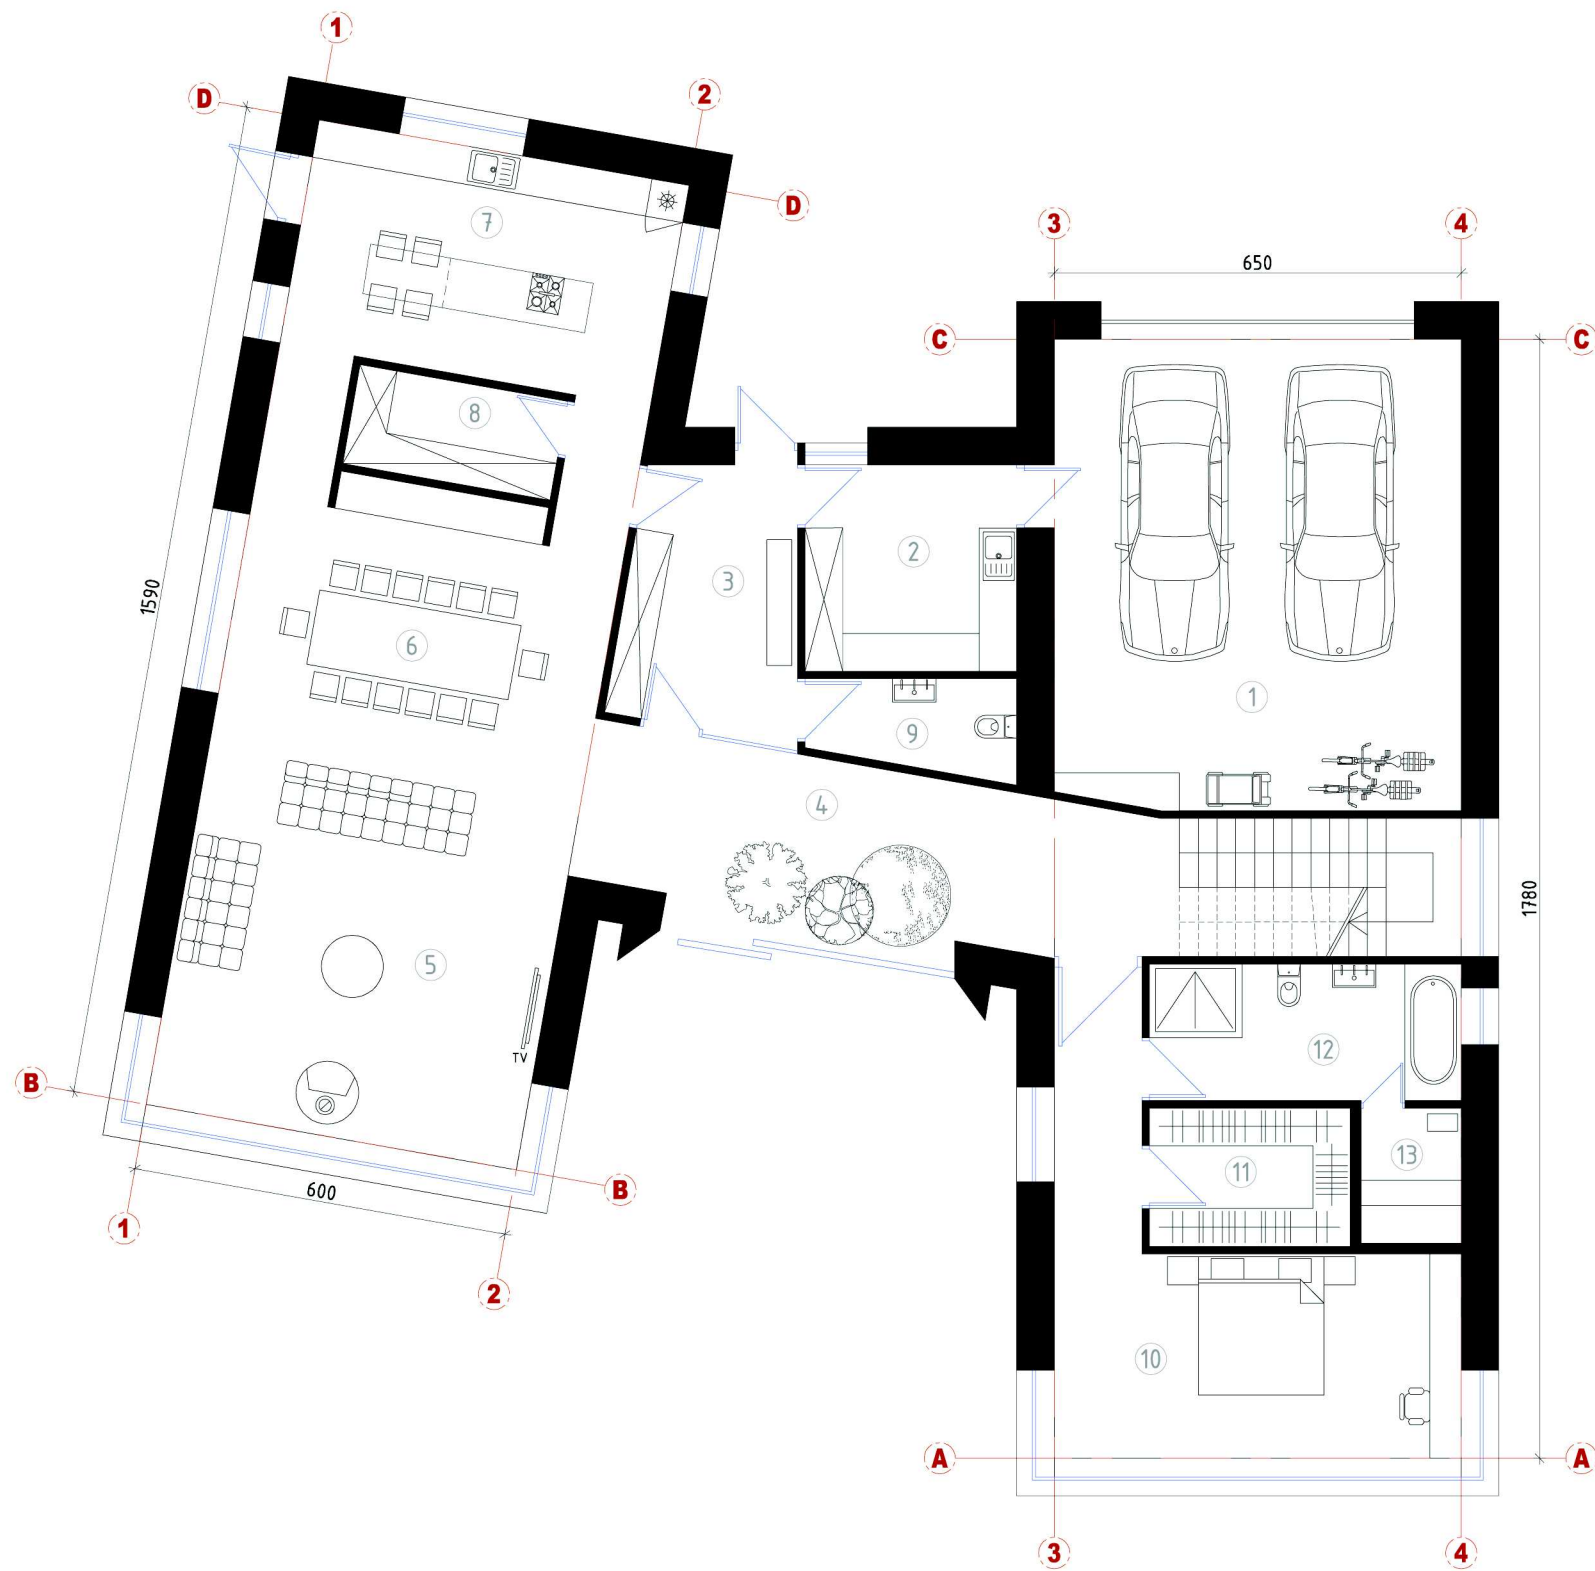

EKSPLIKACIJA

- ① PROJEKTUOJAMAS PASTATAS
- SKLYPO RIBA
- ▨ MEDINĖ TERASA
- ▨ TRINKELIŲ DANGA
- ▨ BASEINAS
- AUGALAI
- ▼ ĮĖJIMAS Į PASTATĄ

SKLYPO PLANAS

PIRMO AUKŠTO EKSPLIKACIJA

| | | |
|----|-----------------------|----------------------|
| 1 | GARAŽAS | 48,50 m ² |
| 2 | KATILINĖ | 11,00 m ² |
| 3 | TAMBŪRAS | 11,70 m ² |
| 4 | GALERIJA-ŽIEMOS SODAS | 29,50 m ² |
| 5 | SVETAINĖ | 40,90 m ² |
| 6 | VALGOMASIS | 22,10 m ² |
| 7 | VIRTUVĖ | 24,00 m ² |
| 8 | SANDĒLIUKAS | 5,40 m ² |
| 9 | TUALETAS | 4,70 m ² |
| 10 | MIEGAMASIS | 27,20 m ² |
| 11 | DRABUŽINĖ | 7,00 m ² |
| 12 | VONIOS KAMBARYS | 10,80 m ² |
| 13 | PIRTIS | 3,40 m ² |

BENDRAS PIRMO AUKŠTO PLOTAS 223,90 m²

BENDRAS PASTATO PLOTAS 318,00 m²

PIRMO AUKŠTO PLANAS

223,90

ANTRO AUKŠTO EKSPLIKACIJA

| | | |
|---|--------------------|----------------------|
| 1 | KORIDORIUS | 22,70 m ² |
| 2 | SPORTO-DARBO ERDVĖ | 25,40 m ² |
| 3 | VAIKO KAMBARYS | 14,80 m ² |
| 4 | VAIKO KAMBARYS | 15,60 m ² |
| 5 | VAIKO KAMBARYS | 16,40 m ² |
| 6 | VONIOS KAMBARYS | 7,70 m ² |

BENDRAS ANTRO AUKŠTO PLOTAS 94,10 m²

BENDRAS PASTATO PLOTAS 318,00 m²

ANTRO AUKŠTO PLANAS

VIZUALIZACIJOS

VIZUALIZACIJOS

 **ARCHISPEKTRAS**

ARCHITEKTAI: AIDAS KALINAUSKAS/ IGNAS KALINAUSKAS/ "ARCHISPEKTRAS"/ PUODŽIŲ G. 12-1, KAUNAS/ TEL.: +370 698 30916/ WWW. ARCHISPEKTRAS.LT