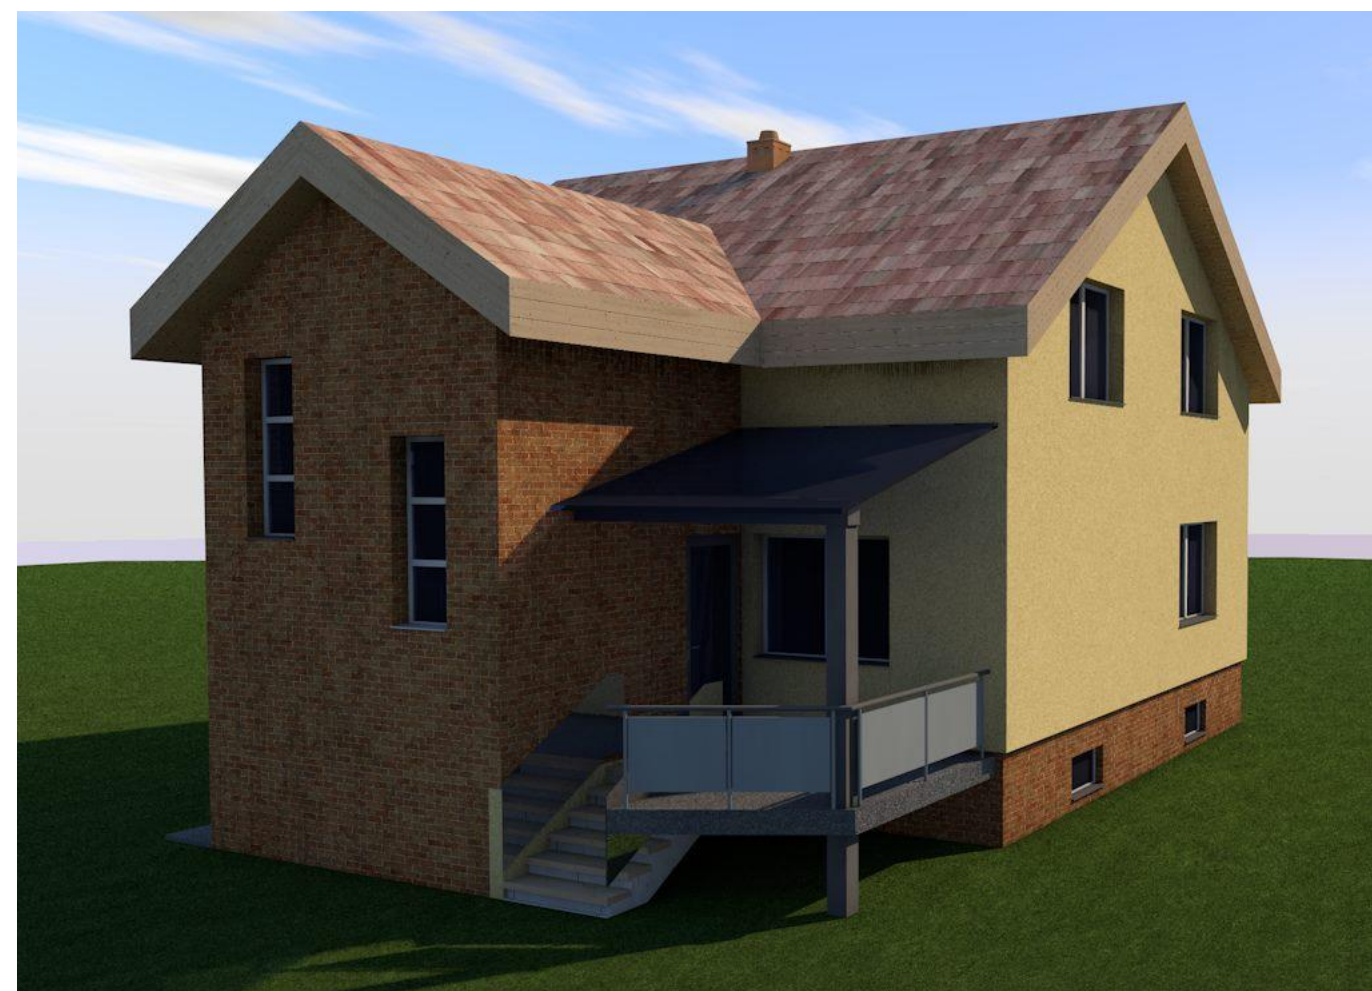

Vaizdas nuo gatvės

Vaizdas iš kiemo

KVAL. DOK. Nr.	UAB "ŽYRAIVA" Vytauto g. 34A, Marijampolė LT-68295, LIETUVA Įm.k. 165735034 Tel. +370 610 08806; el.p. zyraiva@gmail.com			GYVENAMOJO NAMO MARIJAMPOLĖS SAV. IGLIAUKOS K. TIESOS G. 8, REKONSTRAVIMO PROJEKTAS	
A-1662	PV	VALDAS NAUMAVIČIUS		Nr.1 GYVENAMASIS NAMAS	
BG004081	Projektuotojas	ŽYDRŪNAS NAUMAVIČIUS		Projektinių pasiūlymų vizualizacija	LAIKA 0
LT	MINDAUGAS ANTANAVIČIUS, GABRIELĖ ANTANAVIČIENĖ			1713 -01-TDP-SA.B-02	LAPAS 1 LAPŲ 1