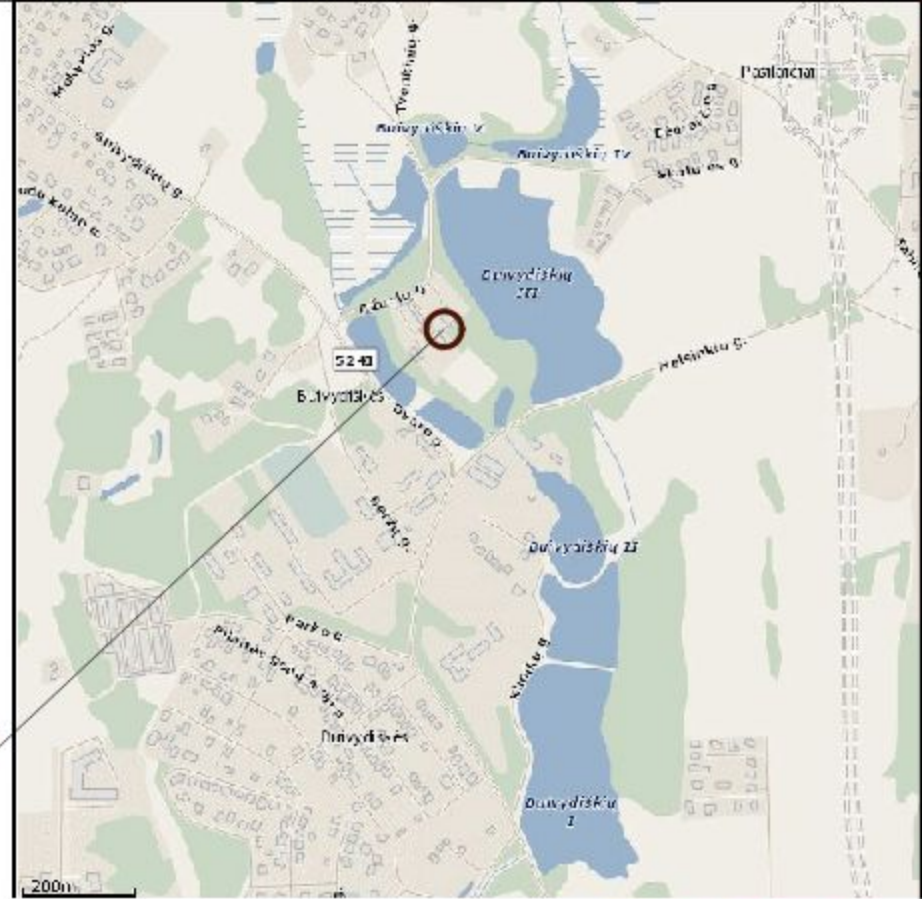

SITUACIJOS SCHEMA

SUTARTINIAI ŽYMĖJIMAI

ŽYMĖJIMAS	PAVADINIMAS	KIEKIS
	PROJ. BETONINIŲ TRINKELIŲ DANGA	1872 m ²
	PROJ. SUTANKINTO ŽVYRO DANGA	2442 m ²
	SODINAMA VEJA	33 078 m ²
	SKLYPO RIBA	
	ĮĖJIMAI PASTATA	