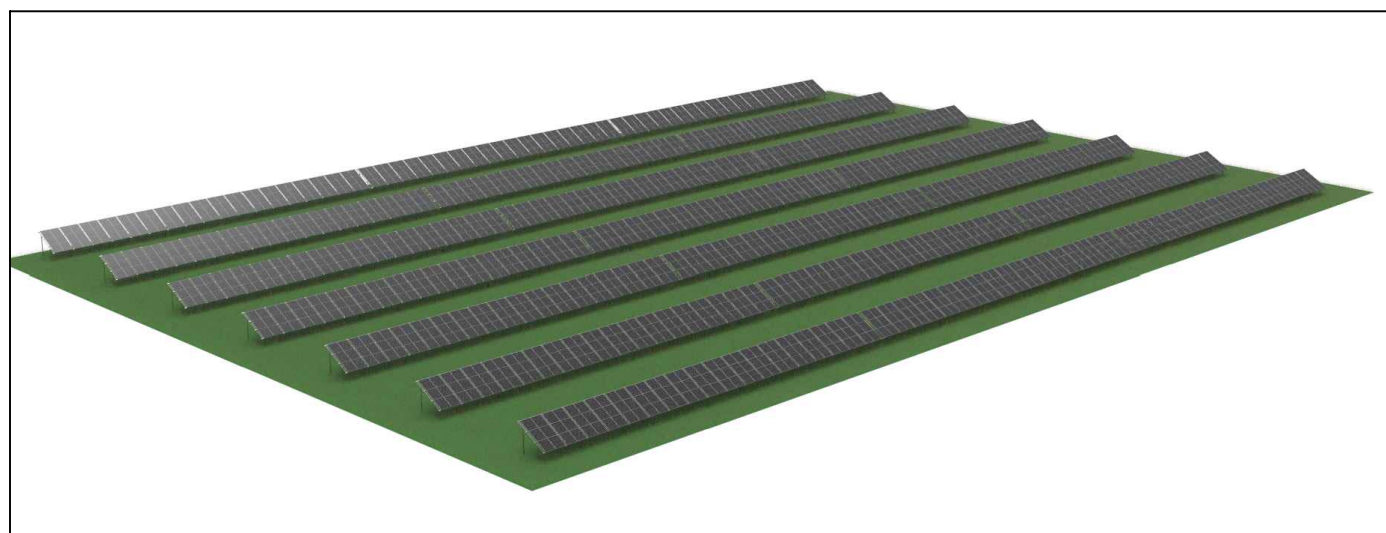

1 VAIZDAS

2 VAIZDAS

3 VAIZDAS

0	2022-11	STATYBAS LEIDŽIANČIAM DOKUMENTUI GAUTI (STATYBAI)			
LAIDA	IŠLEIDIMO DATA	LAIDOS STATUSAS, KEITIMO PRIEŽASTIS (JEI TOKIA TAIKOMA)			
KVAL. PATV. DOK.NR.	 MB „Eiterna“ Laisvės pr. 60-1107, Vilnius Tel. +370 626 32182 El. p. info@elterna.lt		STATINIO PROJEKTO PAVADINIMAS: KITOS PASKIRTIES INŽINERINIO STATINIO, SAULĖS ŠVIESOS ENERGIJOS ELEKTRINĖS, SKLŪPŲ KAD. NR. 6604/0011:299, Nr. 6604/0011:297, Nr. 6604/0011:298, PANEVĖŽIO R. SAV., PANEVĖŽIO SEN., VYNUPĖS K., STATYBOS PROJEKTAS		
A 1582	SPV	T. Kartočienė	DOKUMENTO PAVADINIMAS: VIZUALIZACIJA	LAIDA	
A 1582	SPDV	T. Kartočienė		0	
LT	UŽSAKOVAS: UAB „LITFORINA“		DOKUMENTO ŽYMUO: ELT221004/01-XX-PP-B04	LAPAS	LAPŲ
				1	1