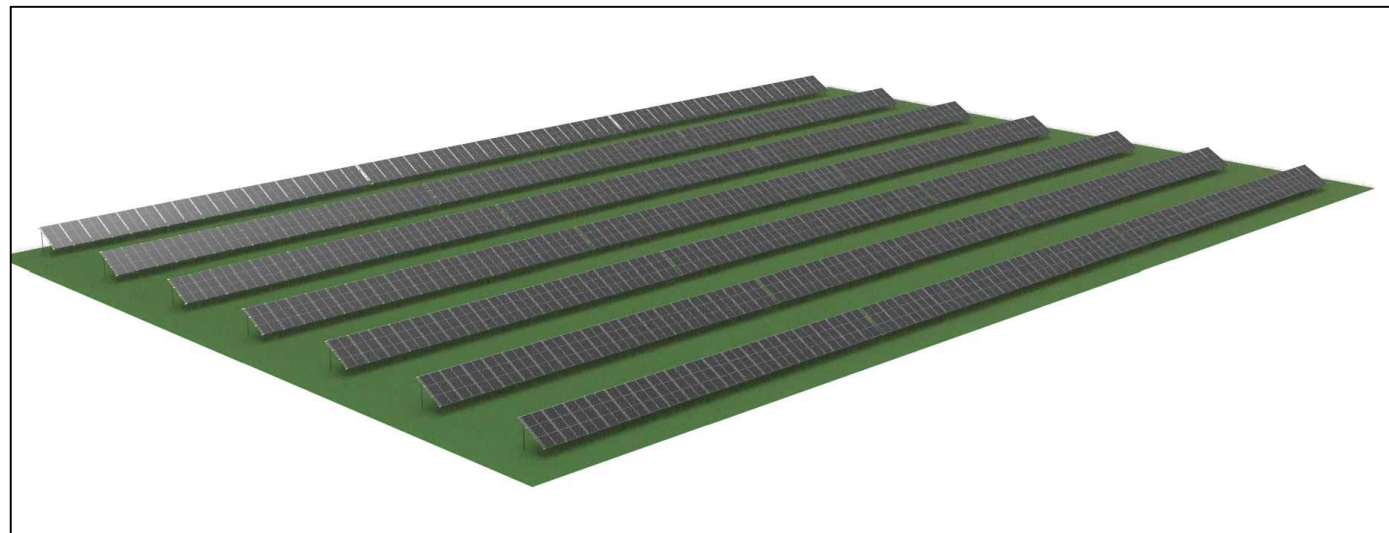

1 VAIZDAS

2 VAIZDAS

3 VAIZDAS

0	2023-01	STATYBAS LEIDŽIANČIAM DOKUMENTUI GAUTI (STATYBAI)			
LAIDA	IŠLEIDIMO DATA	LAIDOS STATUSAS, KEITIMO PRIEŽASTIS (JEI TOKIA TAIKOMA)			
KVAL. PATV. DOK.NR.	 MB „Elterna“ Laisvės pr. 60-1107, Vilnius Tel. +370 626 32182 El. p. info@elterna.lt		STATINIO PROJEKTO PAVADINIMAS: KITOS PASKIRTIES INŽINIERINIO STATINIO (SAULĖS ŠVIESOS ENERGIJOS ELEKTRINĖS), RIETAVO SAV., RIETAVO SEN., KALAKUTIŠKĖS K., ŠILO G. 1, STATYBOS PROJEKTAS		
A 1582	SPV	T. Kartočienė		DOKUMENTO PAVADINIMAS: VIZUALIZACIJOS	
A 1609	SPDV	S. Keblienė			
LT	UŽSAKOVAS:	UAB "KAUNO ŠILAS"		DOKUMENTO ŽYMUO: ELT-20220928-XX-PP-B04	
				LAPAS	LAPŲ
				1	1