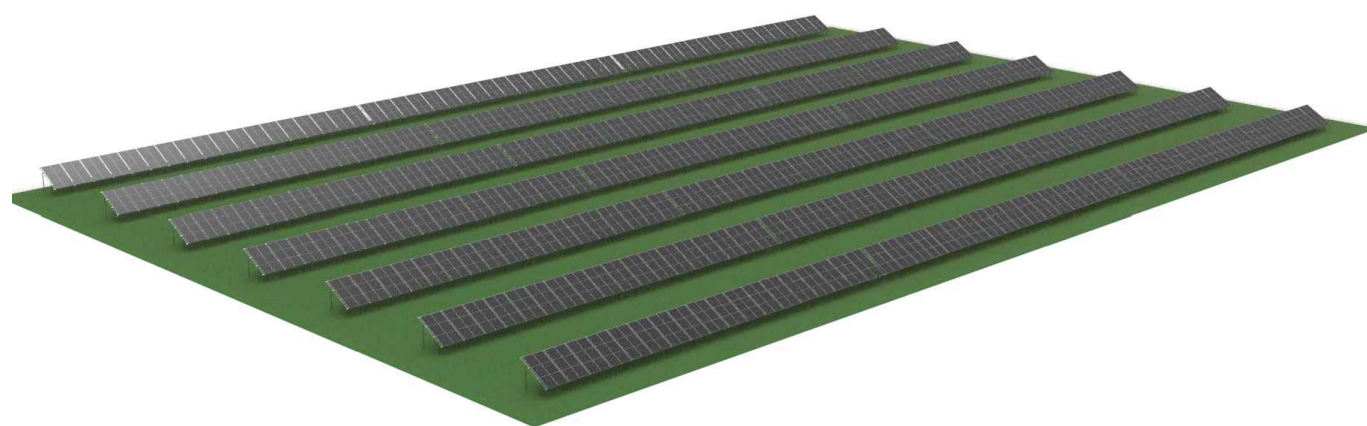

1 VAIZDAS

2 VAIZDAS

3 VAIZDAS

0	2022-07	STATYBAS LEIDŽIANČIAM DOKUMENTUI GAUTI (STATYBAI)		
LAIDA	IŠLEIDIMO DATA	LAIDOS STATUSAS, KEITIMO PRIEŽASTIS (JEI TOKIA TAIKOMA)		
KVAL. PATV. DOK.NR.	 MB „Eiterna“ Laisvės pr. 60-1107, Vilnius Tel. +370 626 32182 El. p. info@elterna.lt		STATINIO PROJEKTO PAVADINIMAS: DVIEJŲ (3700 KW ĮRENGTOS GALIOS) SAULĖS ŠVIESOS ENERGIJOS ELEKTRINIŲ, ALYTAUS R. SAV., NAVICKŲ K., NAVICKŲ G. 49C, 49D IR 4, STATYBOS PROJEKTAS	
A 1582	SPV	T. Kartočienė	DOKUMENTO PAVADINIMAS:	LAIDA
A 1582	SPDV	T. Kartočienė		
LT	UŽSAKOVAS:		DOKUMENTO ŽYMUO:	LAPAS
	UAB "Elektrum Lietuva"		ELT220317-03-PP-B05	LAPŲ
				1
				1