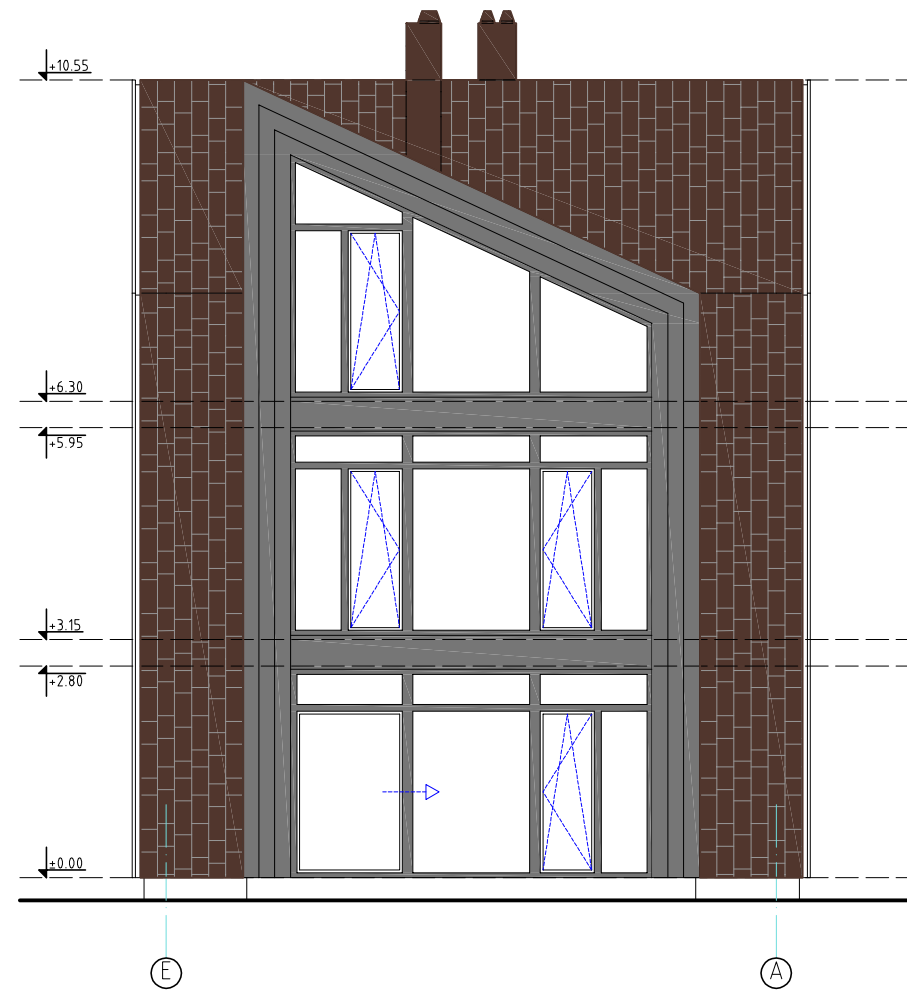

| | | | | | | | |
|---|------------|---------------|---------|---|------------------------|---|-----------|
|  UAB VAKARU ARCHITEKTŪRA Minijos g. 42-3a., Klaipėda, www.vakaruarchitektura.lt tel. 867810636; email: info@vakaruarchitektura.lt | | | | | OBJEKTAS | POILSIO PASTATO, PALANGA, KLAIPĖDOS PL.37 STATYBOS PROJEKTAS | |
| ATESTATO NR. | PARIGOS | PAVARDĖ | DATA | PARAŠAS | BRĖŽINYS | SITUACIJOS PLANAS M 1:1000 | |
| A 1272 | PV ARCH. | A. KRIŠČIŪNAS | 2021 05 |  | | Laida 0 | |
| TDP | STATYTOJAS | I. Z. | | | VA- 2021-601-TDP-SP-01 | Lapas 1 | Lapų 1 |

APDAILOS MEDŽIAGŲ SPECIFIKACIJOS LENTELĖ

| MEDŽIAGA | SCHEMA | SPALVA | KIEKIS |
|------------------------------|--------|--------|--------------------|
| COKOLIS: STRUKTŪRINIS TINKAS | | PILKA | 85 m ² |
| SIENOS: SKALŪNAS | | RUSVA | 1116m ² |
| SIENOS: MEDINĖS DAILYLENTĖS | | PILKA | 450 m ² |
| STOGAS: SKALŪNAS | | RUSVA | 630 m ² |