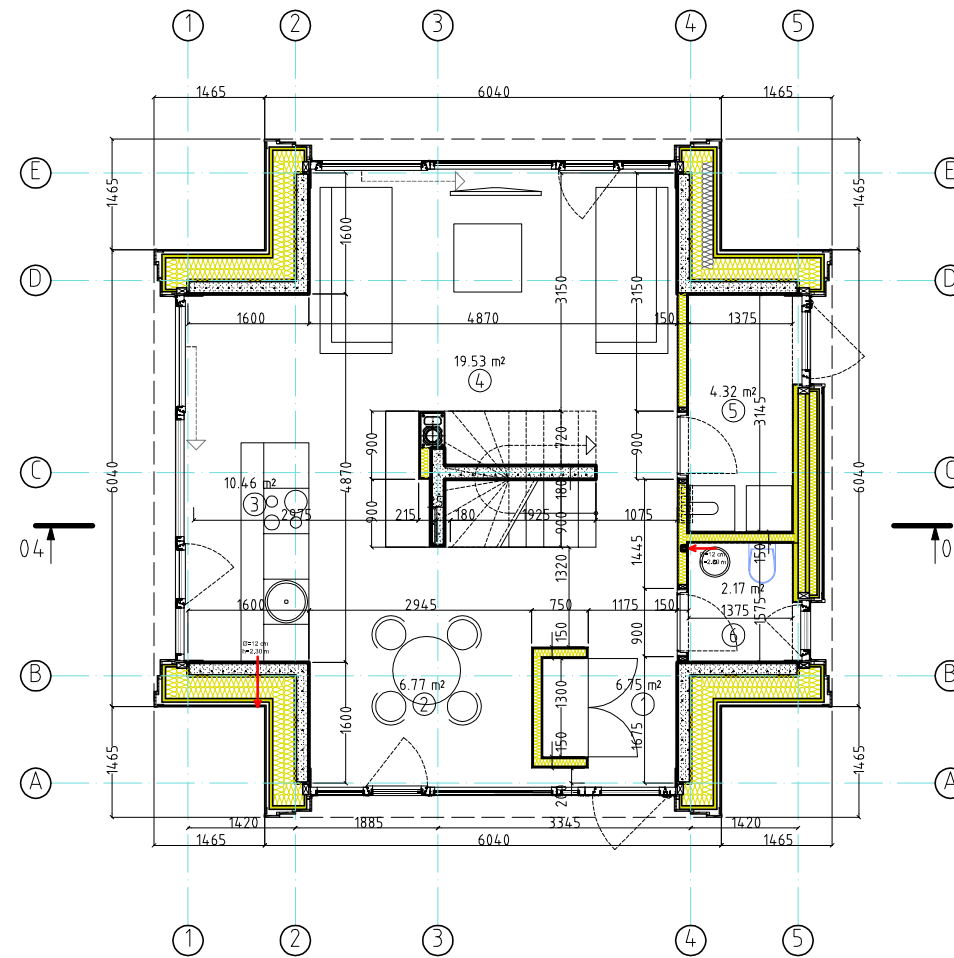

| | | | | | | | |
|---|------------|---------------|---------|---|------------------------|---|-----------|
|  UAB VAKARU ARCHITEKTŪRA Minijos g. 42-3a., Klaipėda, www.vakaruarchitektura.lt tel. 867810636; email: info@vakaruarchitektura.lt | | | | | OBJEKTAS | POILSIO PASTATO, PALANGA, KLAIPĖDOS PL.37 STATYBOS PROJEKTAS | |
| ATESTATO NR. | PARIGOS | PAVARDĖ | DATA | PARAŠAS | BRĖŽINYS | SITUACIJOS PLANAS M 1:1000 | |
| A 1272 | PV ARCH. | A. KRIŠČIŪNAS | 2021 05 |  | | Laida 0 | |
| TDP | STATYTOJAS | I. Z. | | | VA- 2021-601-TDP-SP-01 | Lapas 1 | Lapų 1 |

APDAILOS MEDŽIAGŲ SPECIFIKACIJOS LENTELĖ

| MEDŽIAGA | SCHEMA | SPALVA | KIEKIS |
|------------------------------|--------|--------|--------------------|
| COKOLIS: STRUKTŪRINIS TINKAS | | PILKA | 85 m ² |
| SIENOS: SKALŪNAS | | RUSVA | 1116m ² |
| SIENOS: MEDINĖS DAILYLENTĖS | | PILKA | 450 m ² |
| STOGAS: SKALŪNAS | | RUSVA | 630 m ² |

1 a. patalpų eksplicacija

| Nr. | Pavadinimas | Plotas |
|-------|-------------------|--------|
| 1 | Prieškambaris | 6,75 |
| 2 | Valgomasis | 6,77 |
| 3 | Virtuvė | 10,46 |
| 4 | Svetainė | 19,53 |
| 5 | Pagalbinė patalpa | 4,32 |
| 6 | Sanmazgas | 2,17 |
| Viso: | | 50,00 |