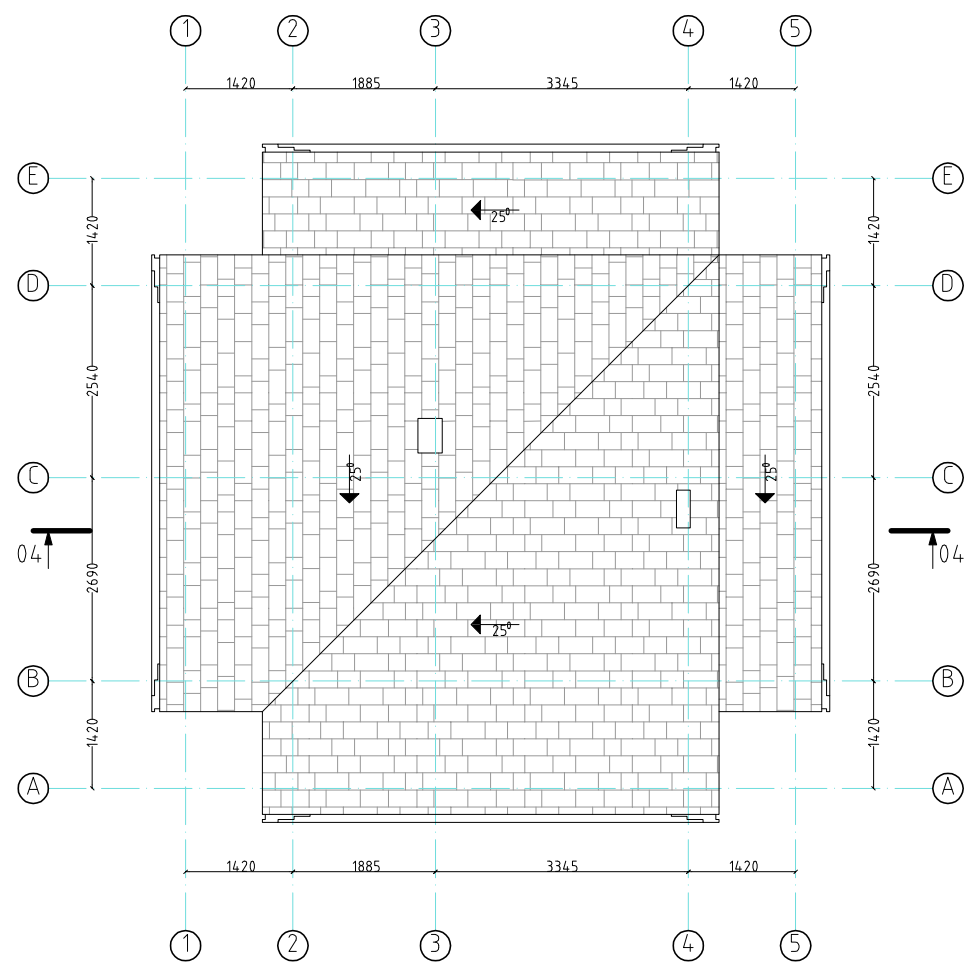

UAB VAKARU ARCHITEKTŪRA Minijos g. 42-3a., Klaipėda, www.vakaruarchitektura.lt tel. 867810636; email: info@vakaruarchitektura.lt		OBJEKTAS	POILSIO PASTATO, PALANGA, KLAIPĖDOS PL.37 STATYBOS PROJEKTAS				
ATESTATO NR.	PAREIGOS	PAVARDĖ	DATA	PARAŠAS	BRĖŽINYS	STOGO PLANAS M 1:100	Laida
A 1272	PV ARCH.	A. KRIŠČIŪNAS	2021 05				0
TDP	STATYTOJAS	I. Ž.			VA- 2021-601-TDP- SA-07	Lapas	Lapų
						1	1