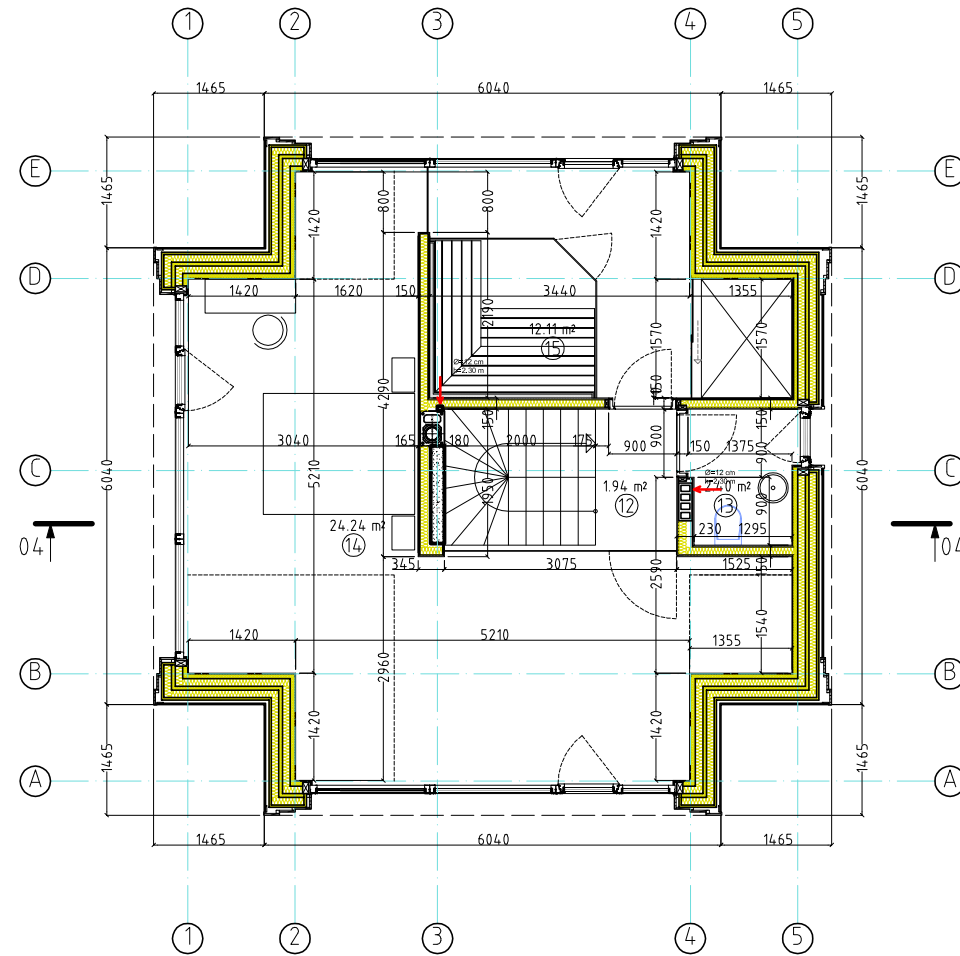

Mansardos patalpų eksplikacija

Nr.	Pavadinimas	Plotas
12	Prieškambaris	1,94
13	Sanmazgas	2,40
14	Kambarys	24,24
15	Pirtis su dušu	12,11
Viso:		40,69

UAB VAKARU ARCHITEKTŪRA Minijos g. 42-3a., Klaipėda, www.vakaruarchitektura.lt tel. 867810636; email: info@vakaruarchitektura.lt		OBJEKTAS	POILSIO PASTATO, PALANGA, KLAIPĖDOS PL.37 STATYBOS PROJEKTAS				
ATESTATO NR.	PAREIGOS	PAVARDĖ	DATA	PARAŠAS	BRĖŽINYS	MANSARDOS PLANAS M 1:100	Laida
A 1272	PV ARCH.	A. KRIŠČIŪNAS	2021 05				0
TDP	STATYTOJAS	I ZI			VA- 2021-601-TDP- SA-05	Lapas	Lapų
						1	1