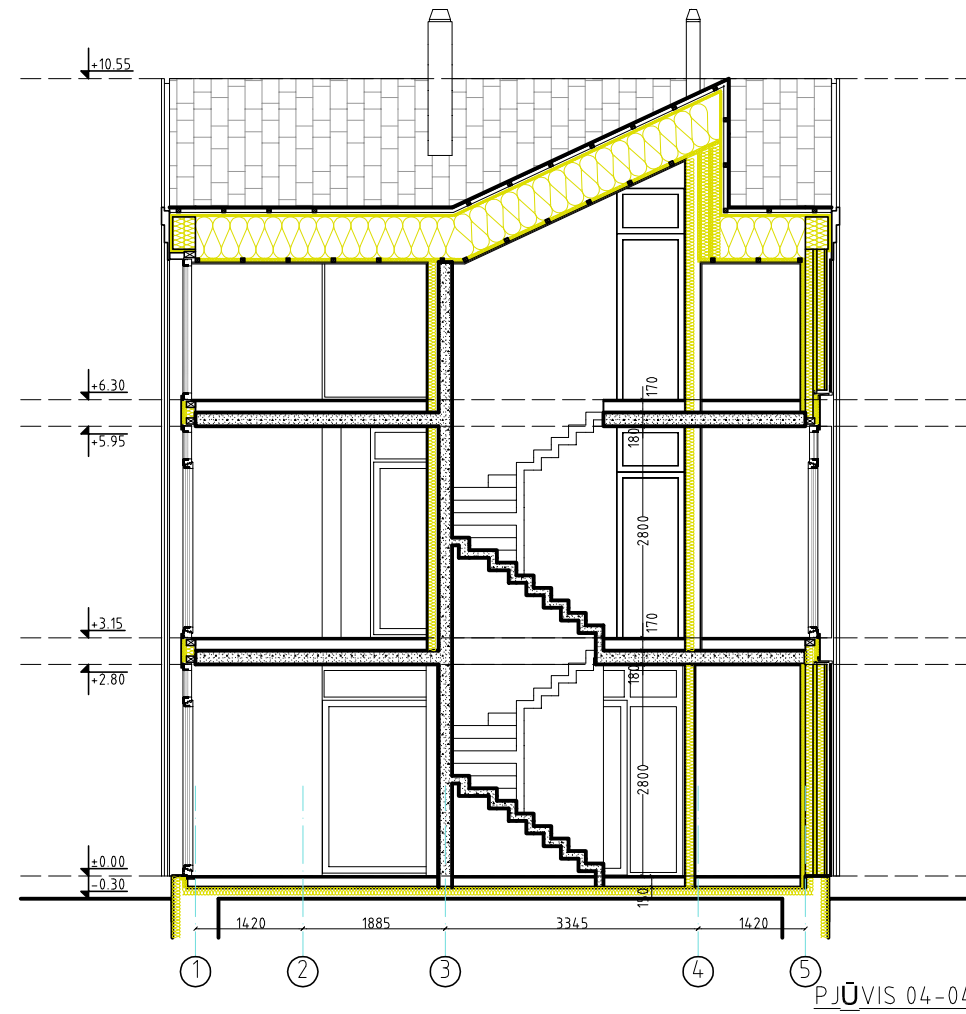

UAB VAKARU ARCHITEKTŪRA Minijos g. 42-3a., Klaipėda, www.vakaruarchitektura.lt tel. 867810636; email: info@vakaruarchitektura.lt		OBJEKTAS	POILSIO PASTATO, PALANGA, KLAIPĖDOS PL.37 STATYBOS PROJEKTAS				
ATESTATO NR.	PAREIGOS	PAVARDĖ	DATA	PARAŠAS	BRĖŽINYS	PASTATO PJŪVIS M 1:100	Laida
A 1272	PV ARCH.	A. KRIŠČIŪNAS	2021 05				0
TDP	STATYTOJAS					VA- 2021-601-TDP- SA-06	Lapas
	1 ŽI						Lapų
							1
							1