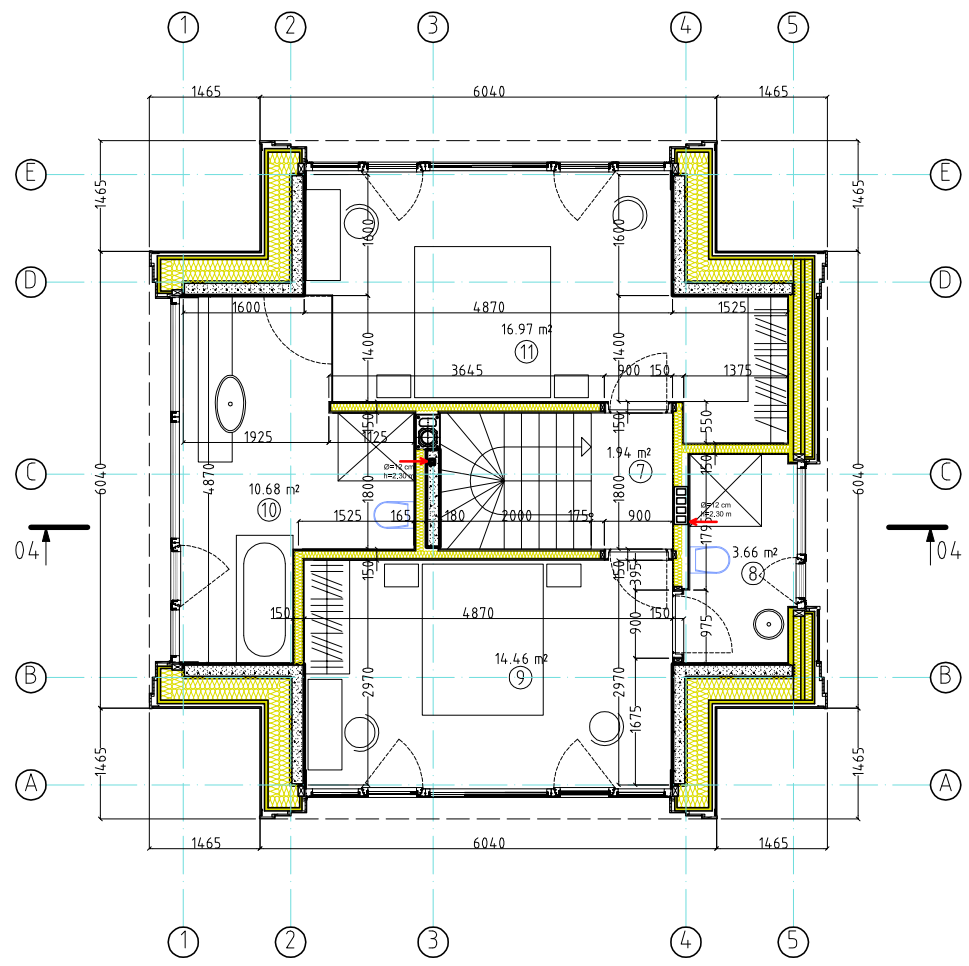

2 a. patalpų eksplikacija

Nr.	Pavadinimas	Plotas
7	Prieškambaris	1,94
8	Sanmazgas	3,66
9	Kambarys	14,46
10	Sanmazgas	10,68
11	Kambarys	16,97
Viso:		47,71

UAB VAKARU ARCHITEKTŪRA Minijos g. 42-3a., Klaipėda, www.vakaruarchitektura.lt tel. 867810636; email: info@vakaruarchitektura.lt					OBJEKTAS		POILSIO PASTATO, PALANGA, KLAIPĖDOS PL.37 STATYBOS PROJEKTAS				
					ATESTATO NR.		PAREIGOS		BRĖŽINYS		Laida
A 1272		PV ARCH.		A. KRIŠČIŪNAS		MANSARDOS PLANAS M 1:100		0			
TDP		STATYTOJAS		I Z		VA- 2021-601-TDP- SA-04		Lapas 1			
								Lapų 1