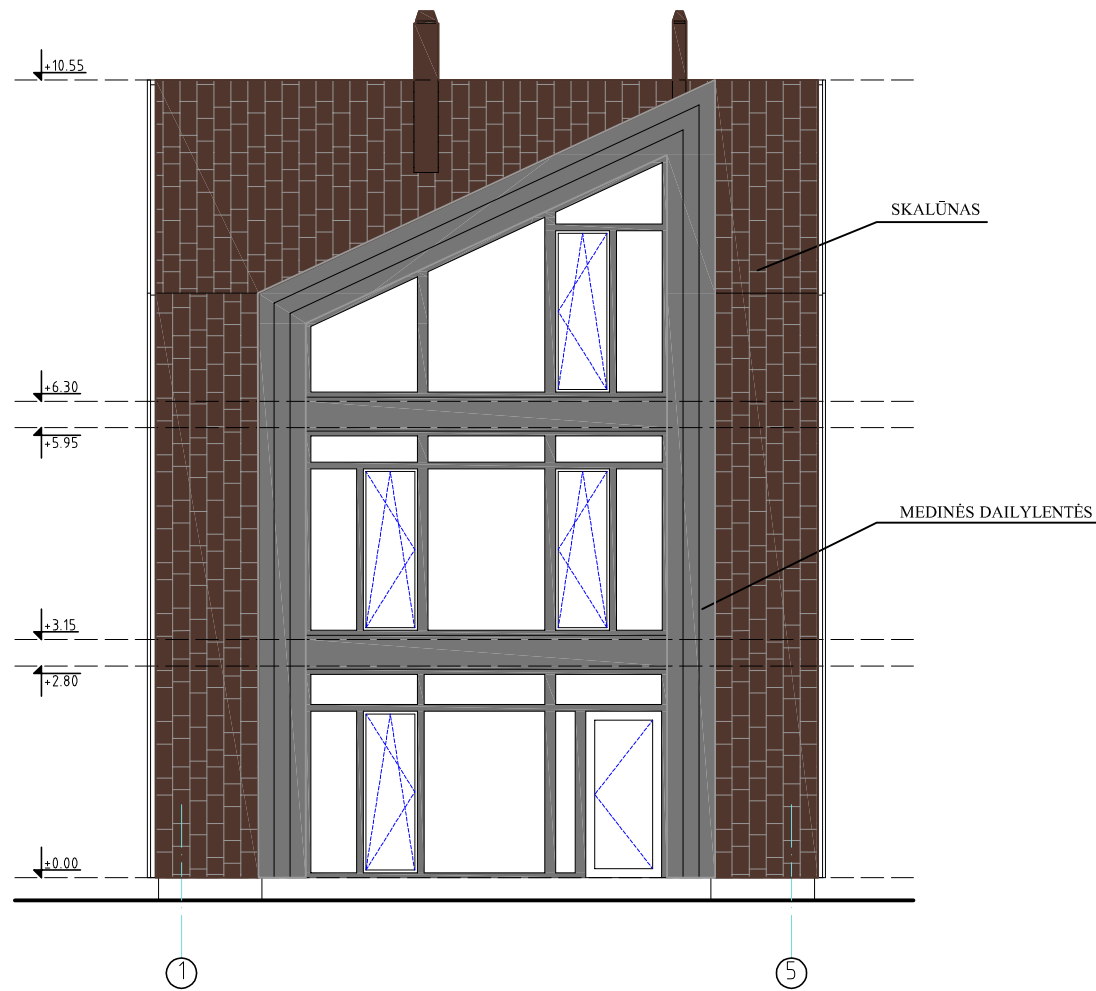

| | | | | | | | |
|---|------------|---------------|---------|---|------------------------|---|-----------|
|  UAB VAKARU ARCHITEKTŪRA Minijos g. 42-3a., Klaipėda, www.vakaruarchitektura.lt tel. 867810636; email: info@vakaruarchitektura.lt | | | | | OBJEKTAS | POILSIO PASTATO, PALANGA, KLAIPĖDOS PL.37 STATYBOS PROJEKTAS | |
| ATESTATO NR. | PARIGOS | PAVARDĖ | DATA | PARAŠAS | BRĖŽINYS | SITUACIJOS PLANAS M 1:1000 | |
| A 1272 | PV ARCH. | A. KRIŠČIŪNAS | 2021 05 |  | | Laida 0 | |
| TDP | STATYTOJAS | I. Z. | | | VA- 2021-601-TDP-SP-01 | Lapas 1 | Lapų 1 |

APDAILOS MEDŽIAGŲ SPECIFIKACIJOS LENTELĖ

| MEDŽIAGA | SCHEMA | SPALVA | KIEKIS |
|------------------------------|--------|--------|--------------------|
| COKOLIS: STRUKTŪRINIS TINKAS | | PILKA | 85 m ² |
| SIENOS: SKALŪNAS | | RUSVA | 1116m ² |
| SIENOS: MEDINĖS DAILYLENTĖS | | PILKA | 450 m ² |
| STOGAS: SKALŪNAS | | RUSVA | 630 m ² |