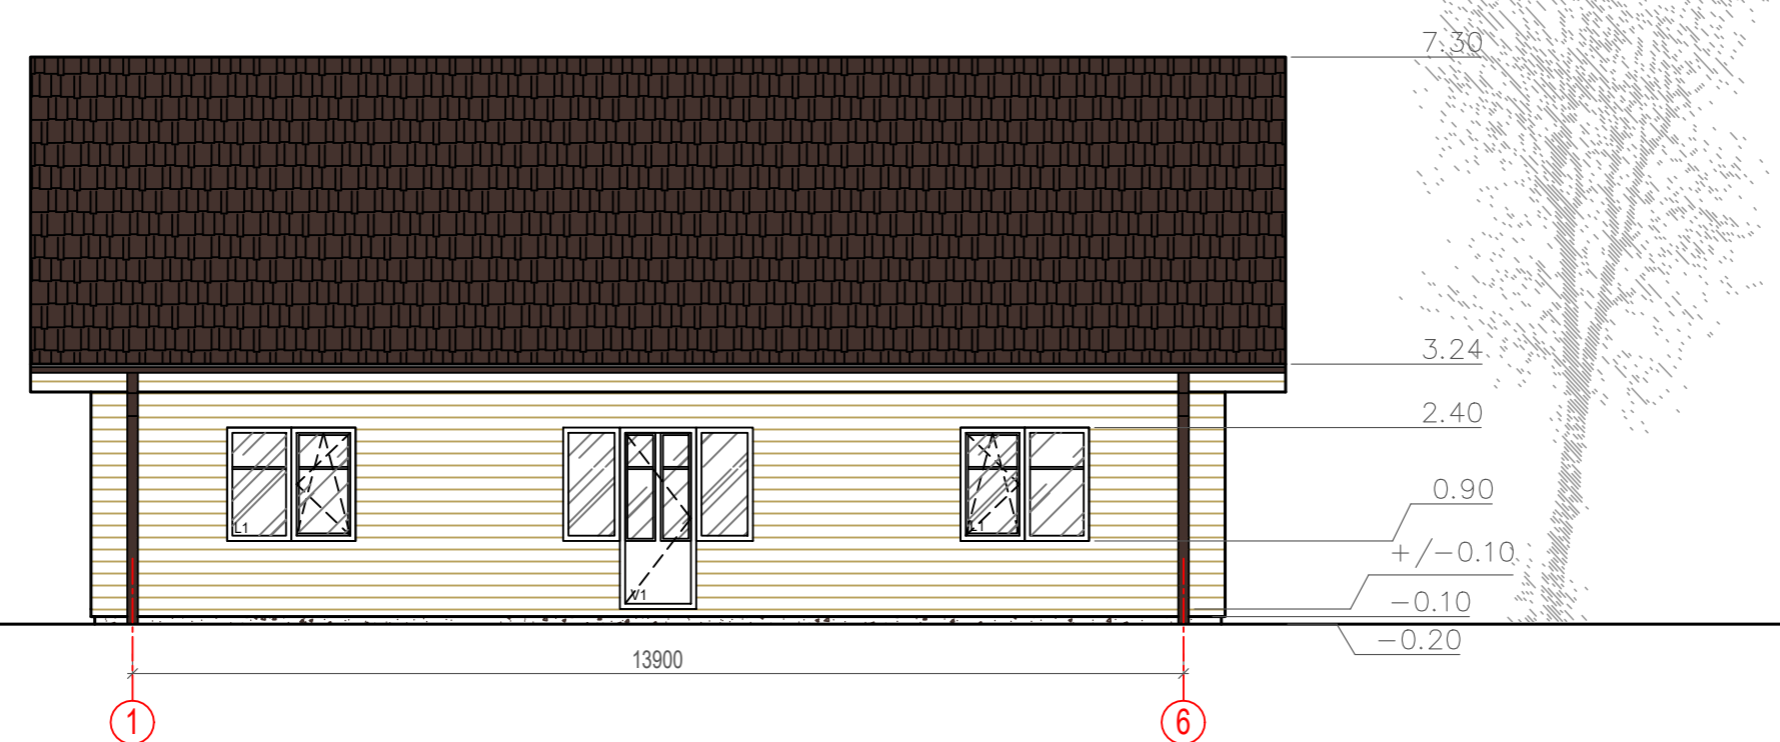

C-A

6-1

SUTARTINIS ŽYMĖJIMAS

-  Tinko apdaila (t. ruda spalva)
-  Medžio dailienčių apdaila (nat. medžio spalva)
-  Čerpių imitacijos skardos danga (t. ruda spalva)
-  Skardos danga (t. ruda spalva)

Atestato nr.	UAB ACIB Kareivių g. 6-615, LT-09117 Vilnius, uab.acib@gmail.com			VIENBUČIO GYVENAMOJO NAMO DUSIOS G. 35, BARČIŲ K., LAZDIJŲ R. STATYBOS PROJEKTAS	
A1273	PV	A. MOCEVIČIUS		2021	FASADAI TARP AŠIŲ C-A; 6-1, M 1:100
A1273	SAPDV	A. MOCEVIČIUS		2021	
ETAPAS	STATYTOJAS / UŽSAKOVAS				LAPAS
TDP	A. V.			2021-916-TDP-PP-04	LAPŲ
					LAI DA
					0

A-C

1-6

- SUTARTINIS ŽYMĖJIMAS
-  Tinko apdaila (t. ruda spalva)
 -  Medžio dailienčių apdaila (nat. medžio spalva)
 -  Čerpių imitacijos skardos danga (t. ruda spalva)

Atestato nr.	UAB ACIB Kareivių g. 6-615, LT-09117 Vilnius, uab.acib@gmail.com			VIENBUČIO GYVENAMOJO NAMO DUSIOS G. 35, BARČIŲ K., LAZDIJŲ R. STATYBOS PROJEKTAS	
A1273	PV	A. MOCEVIČIUS		2021	FASADAI TARP AŠIŲ A-C; 1-6, M 1:100
A1273	SAPDV	A. MOCEVIČIUS		2021	
ETAPAS	STATYTOJAS / UŽSAKOVAS			LAPAS	LAPŲ
TDP	A. V.			2021-916-TDP-PP-05	