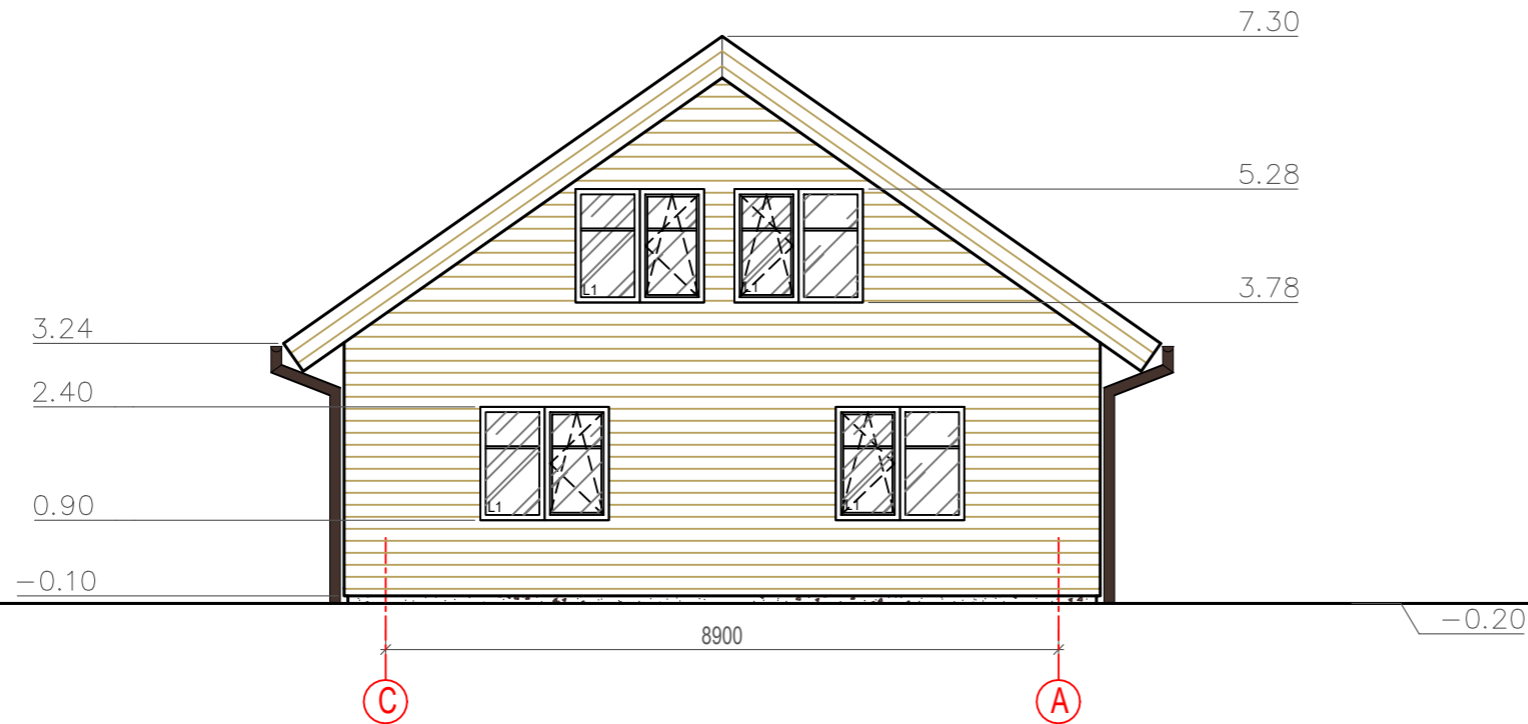

C-A

6-1

SUTARTINIS ŽYMĖJIMAS

-  Tinko apdaila (t. ruda spalva)
-  Medžio dailienčių apdaila (nat. medžio spalva)
-  Čerpių imitacijos skardos danga (t. ruda spalva)
-  Skardos danga (t. ruda spalva)

Atestato nr.	UAB ACIB Kareivių g. 6-615, LT-09117 Vilnius, uab.acib@gmail.com			VIENBUČIO GYVENAMOJO NAMO DUSIOS G. 35, BARČIŲ K., LAZDIJŲ R. STATYBOS PROJEKTAS	
A1273	PV	A. MOCEVIČIUS		2021	FASADAI TARP AŠIŲ C-A; 6-1, M 1:100
A1273	SAPDV	A. MOCEVIČIUS		2021	
ETAPAS	STATYTOJAS / UŽSAKOVAS				LAPAS
TDP	A. V.			2021-916-TDP-PP-04	LAPŲ
					LAI DA
					0

A-C

1-6

- SUTARTINIS ŽYMĖJIMAS
-  Tinko apdaila (t. ruda spalva)
 -  Medžio dailienčių apdaila (nat. medžio spalva)
 -  Čerpių imitacijos skardos danga (t. ruda spalva)

Atestato nr.	UAB ACIB Kareivių g. 6-615, LT-09117 Vilnius, uab.acib@gmail.com			VIENBUČIO GYVENAMOJO NAMO DUSIOS G. 35, BARČIŲ K., LAZDIJŲ R. STATYBOS PROJEKTAS	
A1273	PV	A. MOCEVIČIUS		2021	FASADAI TARP AŠIŲ A-C; 1-6, M 1:100
A1273	SAPDV	A. MOCEVIČIUS		2021	
ETAPAS	STATYTOJAS / UŽSAKOVAS			LAPAS	LAPŲ
TDP	A. V.			2021-916-TDP-PP-05	