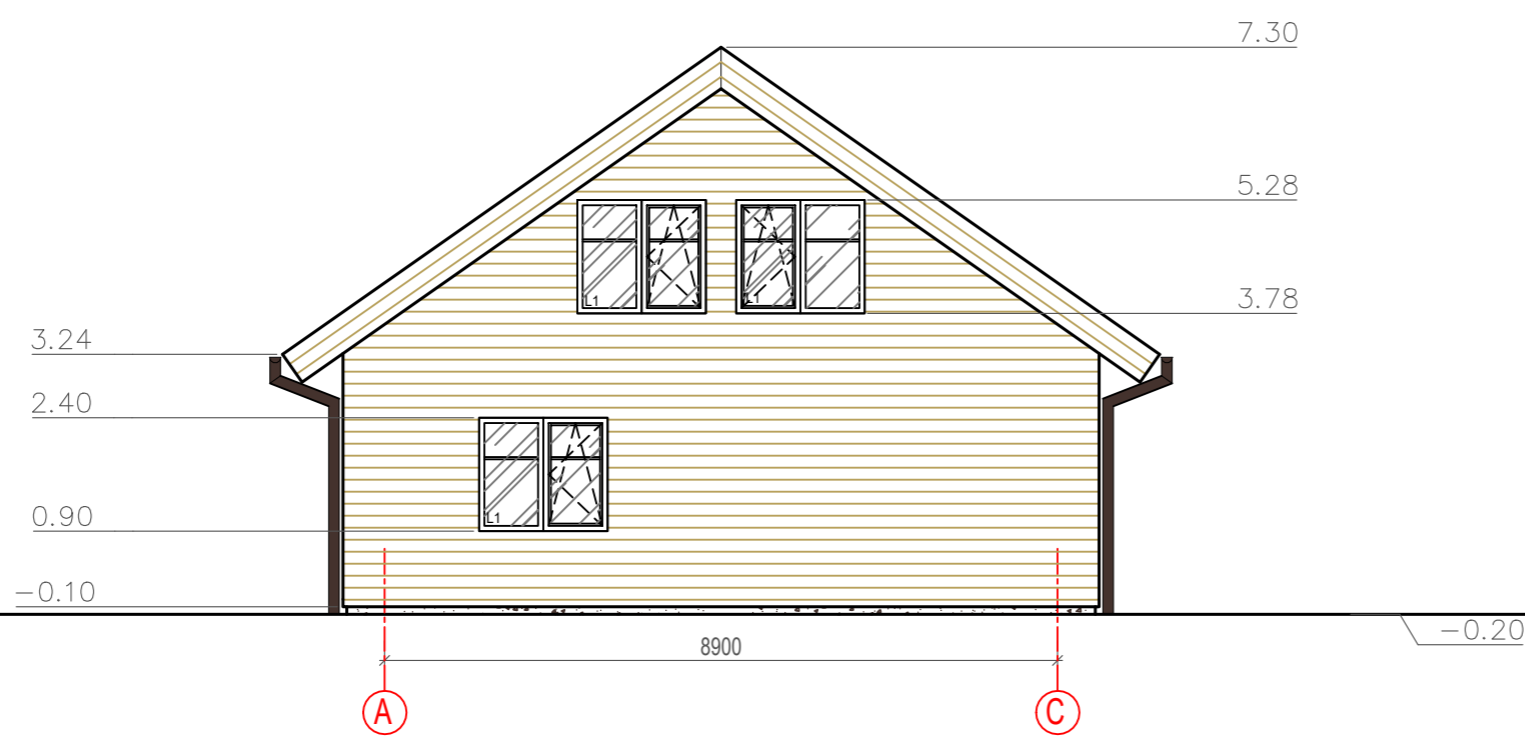

C-A

6-1

SUTARTINIS ŽYMĖJIMAS

-  Tinko apdaila (t. ruda spalva)
-  Medžio dailienčių apdaila (nat. medžio spalva)
-  Čerpių imitacijos skardos danga (t. ruda spalva)
-  Skardos danga (t. ruda spalva)

Atestato nr.	UAB ACIB Kareivių g. 6-615, LT-09117 Vilnius, uab.acib@gmail.com			VIENBUČIO GYVENAMOJO NAMO DUSIOS G. 35, BARČIŲ K., LAZDIJŲ R. STATYBOS PROJEKTAS	
A1273	PV	A. MOCEVIČIUS		2021	FASADAI TARP AŠIŲ C-A; 6-1, M 1:100
A1273	SAPDV	A. MOCEVIČIUS		2021	
ETAPAS	STATYTOJAS / UŽSAKOVAS				LAPAS
TDP	A. V.			2021-916-TDP-PP-04	LAPŲ
					LAI DA
					0

A-C

1-6

- SUTARTINIS ŽYMĖJIMAS
-  Tinko apdaila (t. ruda spalva)
 -  Medžio dailienčių apdaila (nat. medžio spalva)
 -  Čerpių imitacijos skardos danga (t. ruda spalva)

Atestato nr.	UAB ACIB Kareivių g. 6-615, LT-09117 Vilnius, uab.acib@gmail.com			VIENBUČIO GYVENAMOJO NAMO DUSIOS G. 35, BARČIŲ K., LAZDIJŲ R. STATYBOS PROJEKTAS	
A1273	PV	A. MOCEVIČIUS		2021	FASADAI TARP AŠIŲ A-C; 1-6, M 1:100
A1273	SAPDV	A. MOCEVIČIUS		2021	
ETAPAS	STATYTOJAS / UŽSAKOVAS			LAPAS	LAPŲ
TDP	A. V.			2021-916-TDP-PP-05	