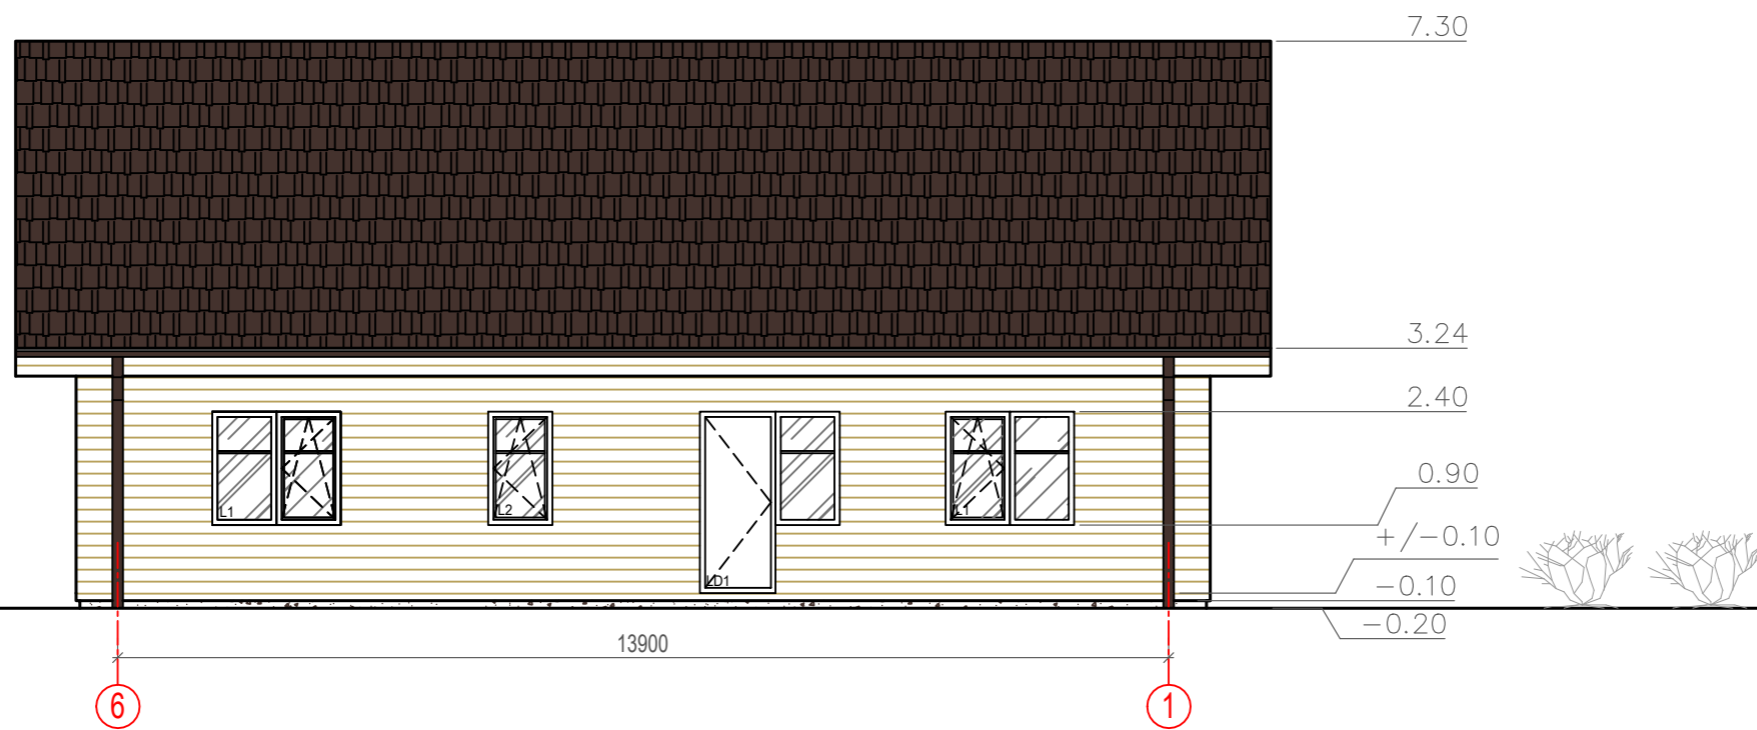

C-A

6-1

SUTARTINIS ŽYMĖJIMAS

-  Tinko apdaila (t. ruda spalva)
-  Medžio dailienčių apdaila (nat. medžio spalva)
-  Čerpių imitacijos skardos danga (t. ruda spalva)
-  Skardos danga (t. ruda spalva)

Atestato nr.	UAB ACIB Kareivių g. 6-615, LT-09117 Vilnius, uab.acib@gmail.com			VIENBUČIO GYVENAMOJO NAMO DUSIOS G. 35, BARČIŲ K., LAZDIJŲ R. STATYBOS PROJEKTAS	
A1273	PV	A. MOCEVIČIUS		2021	FASADAI TARP AŠIŲ C-A; 6-1, M 1:100
A1273	SAPDV	A. MOCEVIČIUS		2021	
ETAPAS	STATYTOJAS / UŽSAKOVAS				LAPAS
TDP	A. V.			2021-916-TDP-PP-04	LAPŲ
					LAI DA
					0

A-C

1-6

- SUTARTINIS ŽYMĖJIMAS
-  Tinko apdaila (t. ruda spalva)
 -  Medžio dailienčių apdaila (nat. medžio spalva)
 -  Čerpių imitacijos skardos danga (t. ruda spalva)

Atestato nr.	UAB ACIB Kareivių g. 6-615, LT-09117 Vilnius, uab.acib@gmail.com			VIENBUČIO GYVENAMOJO NAMO DUSIOS G. 35, BARČIŲ K., LAZDIJŲ R. STATYBOS PROJEKTAS	
A1273	PV	A. MOCEVIČIUS		2021	FASADAI TARP AŠIŲ A-C; 1-6, M 1:100
A1273	SAPDV	A. MOCEVIČIUS		2021	
ETAPAS	STATYTOJAS / UŽSAKOVAS			LAPAS	LAPŲ
TDP	A. V.			2021-916-TDP-PP-05	