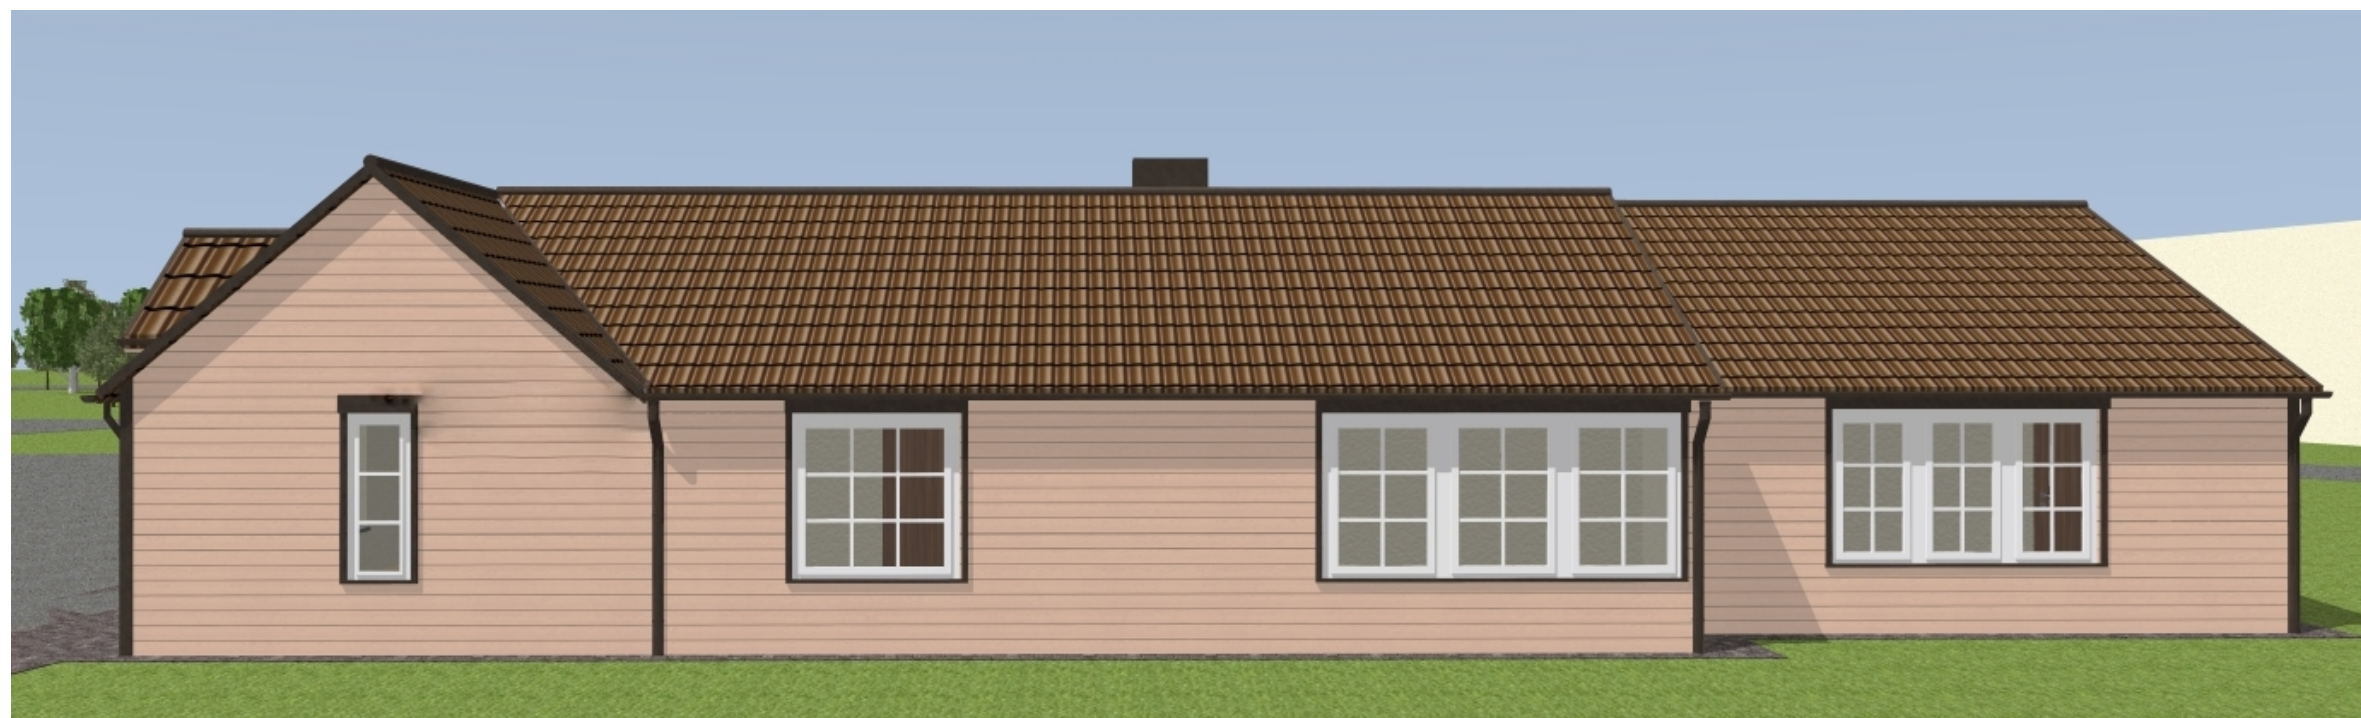

FASADAI VIZUALIZACIJOS

FASADINĖS MEDŽIAGOS

	Cokolio apdaila - pilkai dažytas tinkas RAL 7003
	Beasbecementė stogo danga. Spalva ruda RAL 8016
	Fasado apdaila horizontalios lentelės. Spalva artima RAL 1001
	Langų rėmų spalva balta, RAL 9010
	Lauko durų spalva ruda, RAL 8016
	Palangių, kaminų apskardinimas, lietaus nuotekų sistema, stogo elementai - spalva ruda , RAL 8016
	Apsauginės žaliuzės ir jų elementai. Spalva ruda RAL 8016

KVAL. DOK. NR.	 <b>PROJEKTO VIZIJOS</b>			STATINIO PROJEKTO PAVADINIMAS	
				Prekybos paskirties pastato Naujoji g. 8, Telšių m., naujos statybos, nugriaunant laikiną statinį, projektas	
A 1139	PV, Arch.	M. Vainorius	2019-11	STATINIO NR. IR PAVADINIMAS	
				Maitinimo paskirties pastatas	
				DOKUMENTŲ PAVADINIMAS	
				FASADAI VIZUALIZACIJOS	
LT	STATYTOJAS			DOKUMENTO ŽYMUO	
				Lapas	Lapų
				1	1

FASADAI VIZUALIZACIJOS

FASADINĖS MEDŽIAGOS

	Cokolio apdaila - pilkai dažytas tinkas RAL 7003
	Beasbecementė stogo danga. Spalva ruda RAL 8016
	Fasado apdaila horizontalios lentelės. Spalva artima RAL 1001
	Langų rėmų spalva balta, RAL 9010
	Lauko durų spalva ruda, RAL 8016
	Palangių, kaminų apskardinimas, lietaus nuotekų sistema, stogo elementai - spalva ruda, RAL 8016
	Apsauginės žaliuzės ir jų elementai. Spalva ruda RAL 8016

KVAL. DOK. NR.	 <b>PROJEKTO VIZIJOS</b>			STATINIO PROJEKTO PAVADINIMAS		
				Prekybos paskirties pastato Naujoji g. 8, Telšių m., naujos statybos, nugriaunant laikiną statinį, projektas		
A 1139	PV, Arch.	M. Vainorius	2019-11	STATINIO NR. IR PAVADINIMAS		
				Maitinimo paskirties pastatas		
				DOKUMENTŲ PAVADINIMAS		Laida
				FASADAI VIZUALIZACIJOS		0
LT	STATYTOJAS			DOKUMENTO ŽYMUO		Lapas
					Lapų	
				1	1	