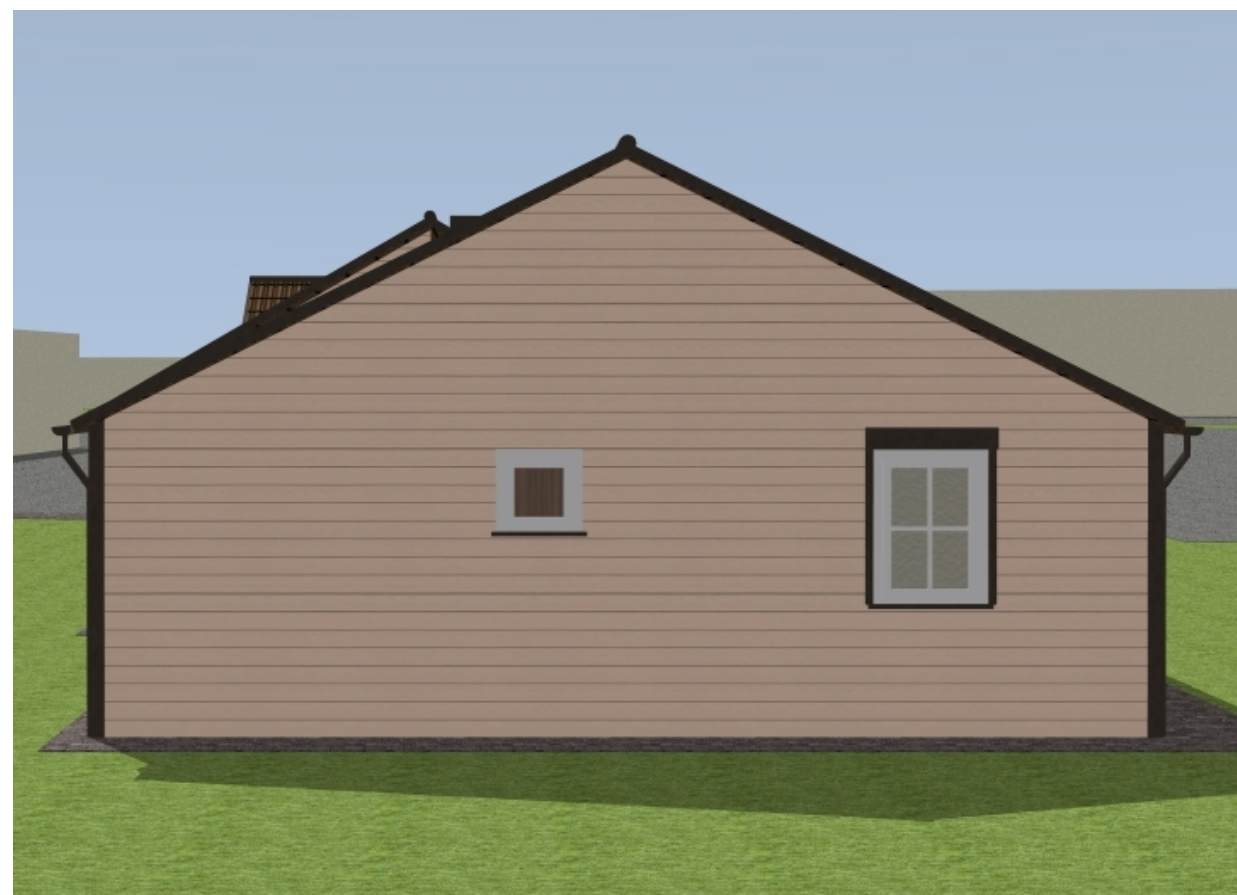

FASADAI VIZUALIZACIJOS

FASADINĖS MEDŽIAGOS

	Cokolio apdaila - pilkai dažytas tinkas RAL 7003
	Beasbecementė stogo danga. Spalva ruda RAL 8016
	Fasado apdaila horizontalios lentelės. Spalva artima RAL 1001
	Langų rėmų spalva balta, RAL 9010
	Lauko durų spalva ruda, RAL 8016
	Palangių, kaminų apskardinimas, lietaus nuotekų sistema, stogo elementai - spalva ruda, RAL 8016
	Apsauginės žaliuzės ir jų elementai. Spalva ruda RAL 8016

KVAL. DOK. NR.	PROJEKTO VIZIJOS			STATINIO PROJEKTO PAVADINIMAS		
				Prekybos paskirties pastato Naujoji g. 8, Telšių m., naujos statybos, nugriaunant laikiną statinį, projektas		
A 1139	PV, Arch.	M. Vainorius	2019-11	STATINIO NR. IR PAVADINIMAS		
				Maitinimo paskirties pastatas		
				DOKUMENTŲ PAVADINIMAS		Laida
				FASADAI VIZUALIZACIJOS		0
LT	STATYTOJAS			DOKUMENTO ŽYMUO		Lapas
					Lapų	
				1	1