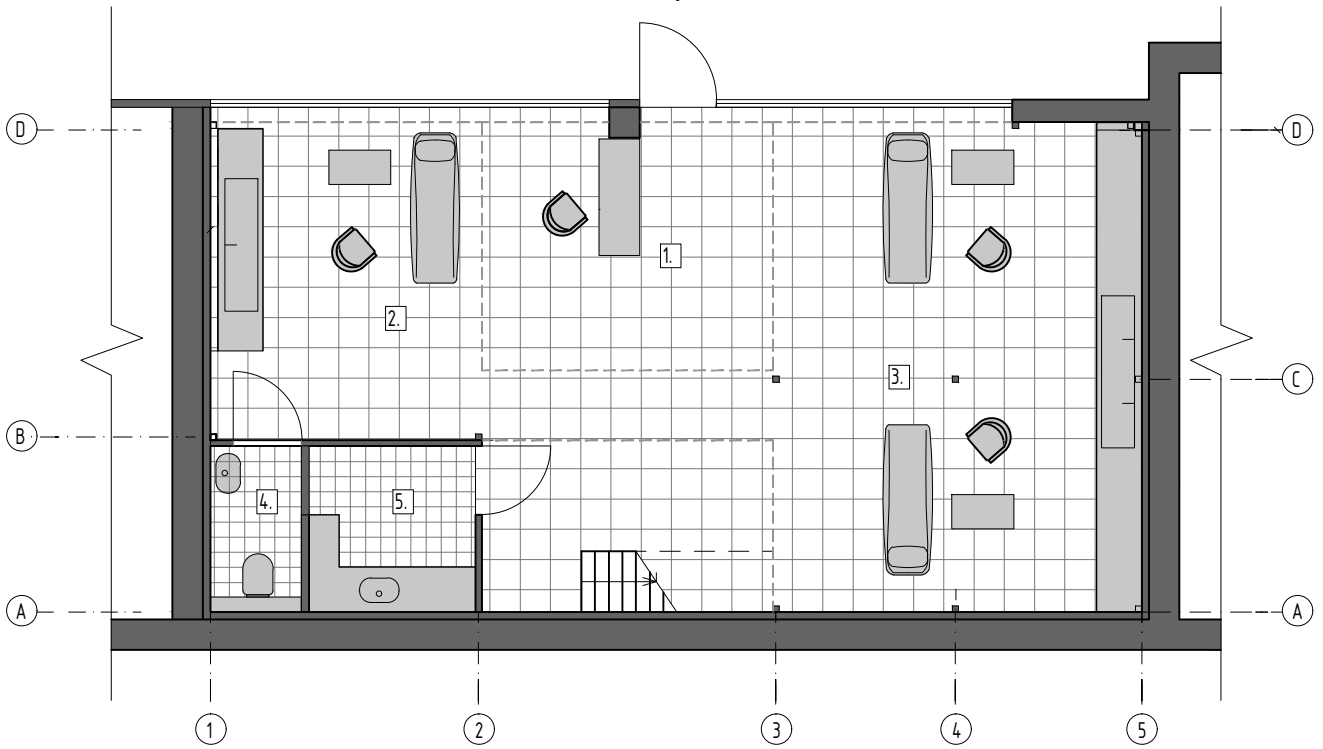

ANTRESOLĒS ĪRENGĪMO PLANAS

6 POILSIO ZONA	32,30
7 PAGALBINĒ ZONA	15,50
VISO	47,80

PIRMO AUKŠTĀ ĪRENGĪMO PLANAS

1 KLIENŪ PRIMAMĀSIS	23,37
2 PASLAUGŪ TEIKĪMO ZONA	14,60
3 PASLAUGŪ TEIKĪMO ZONA	31,45
4 SAN. MĀZGĀS	2,45
5 VIRTUVĒ	4,15
VISO	76,02