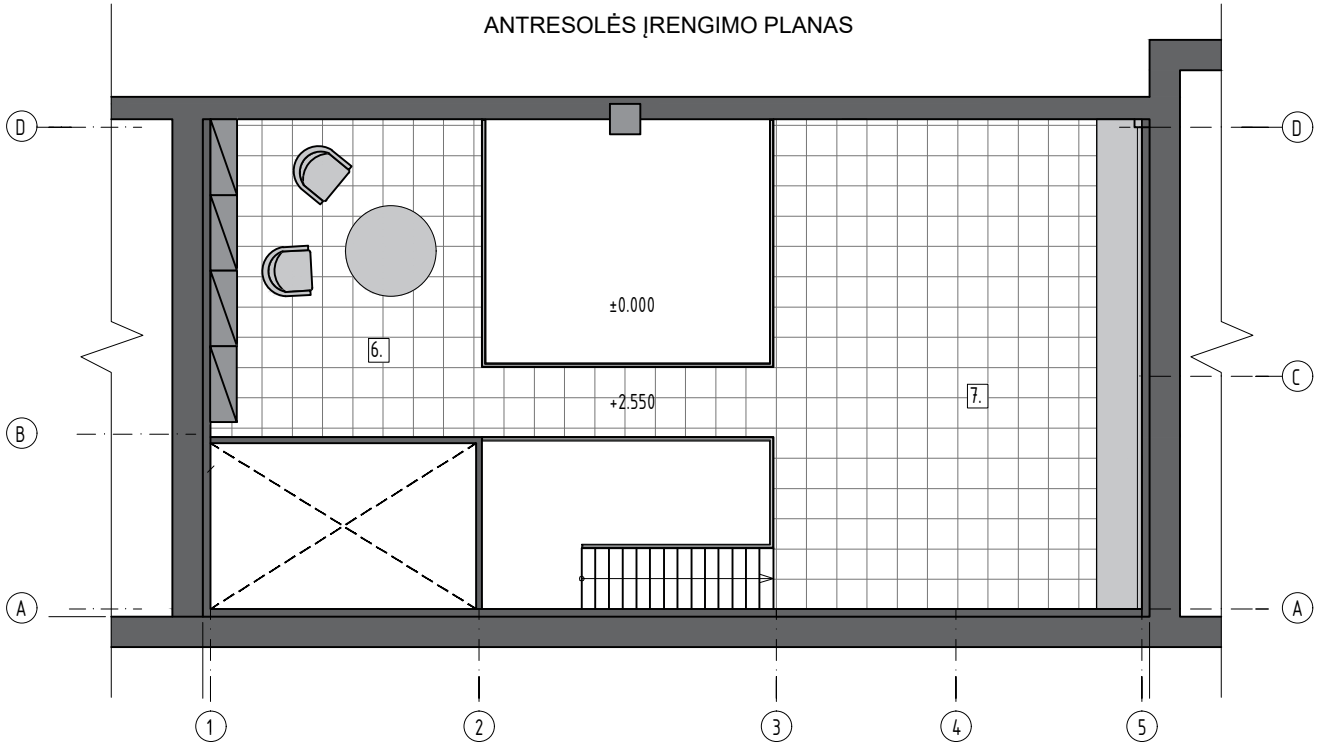

ANTRESOLĒS ĪRENGĪMO PLANAS

6 POILSIO ZONA	32,30
7 PAGALBINĒ ZONA	15,50
VISO	47,80

PIRMO AUKŠTĀ ĪRENGĪMO PLANAS

1 KLIENŪ PRIMAMĀSIS	23,37
2 PASLAUGŪ TEIKĪMO ZONA	14,60
3 PASLAUGŪ TEIKĪMO ZONA	31,45
4 SAN. MĀZGĀS	2,45
5 VIRTUVĒ	4,15
VISO	76,02