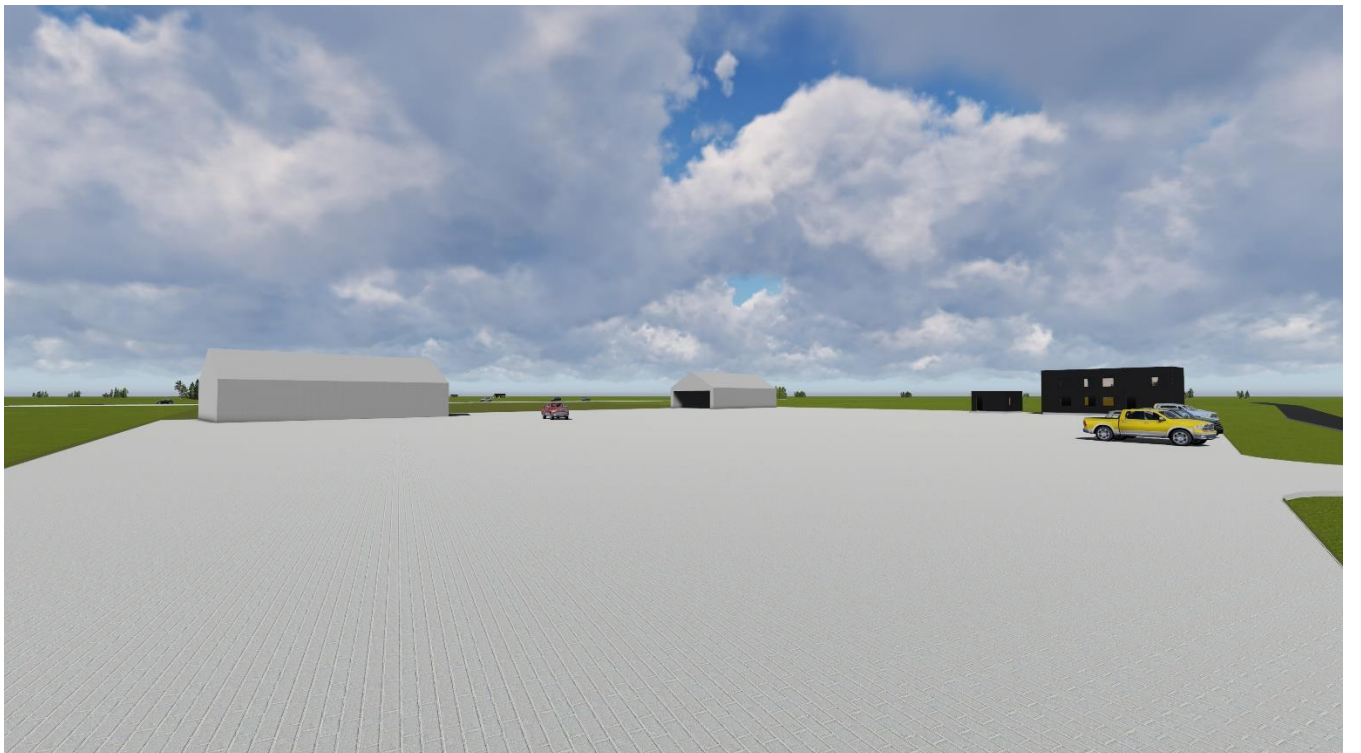

**ADMINISTRACINIO PASTATO IR AIKŠTELĖS VĖJO G. 147 KLAIPĖDOJE, STATYBOS PROJEKTAS**

Esama situacija Vėjo g. 147 Klaipėda

Projektuojama aikštelė ir statiniai Vėjo g. 147 Klaipėda