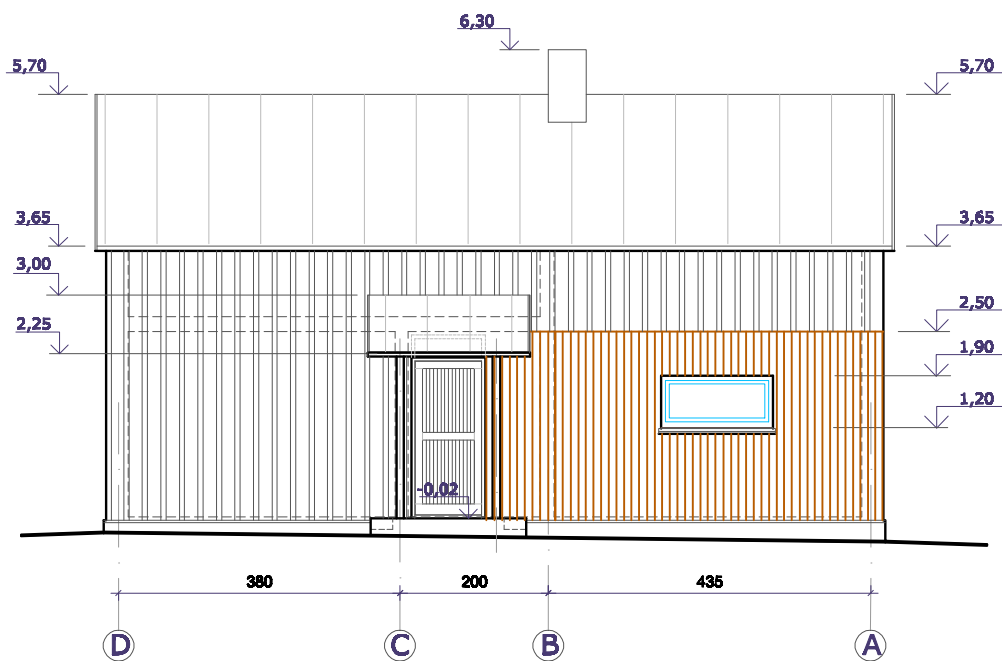

ŠIAURĖS RYTŲ FASADAS

M 1:100

**ŠIAURĖS VAKARŲ
(PAGR. ĮEJIMO) FASADAS**

M 1:100