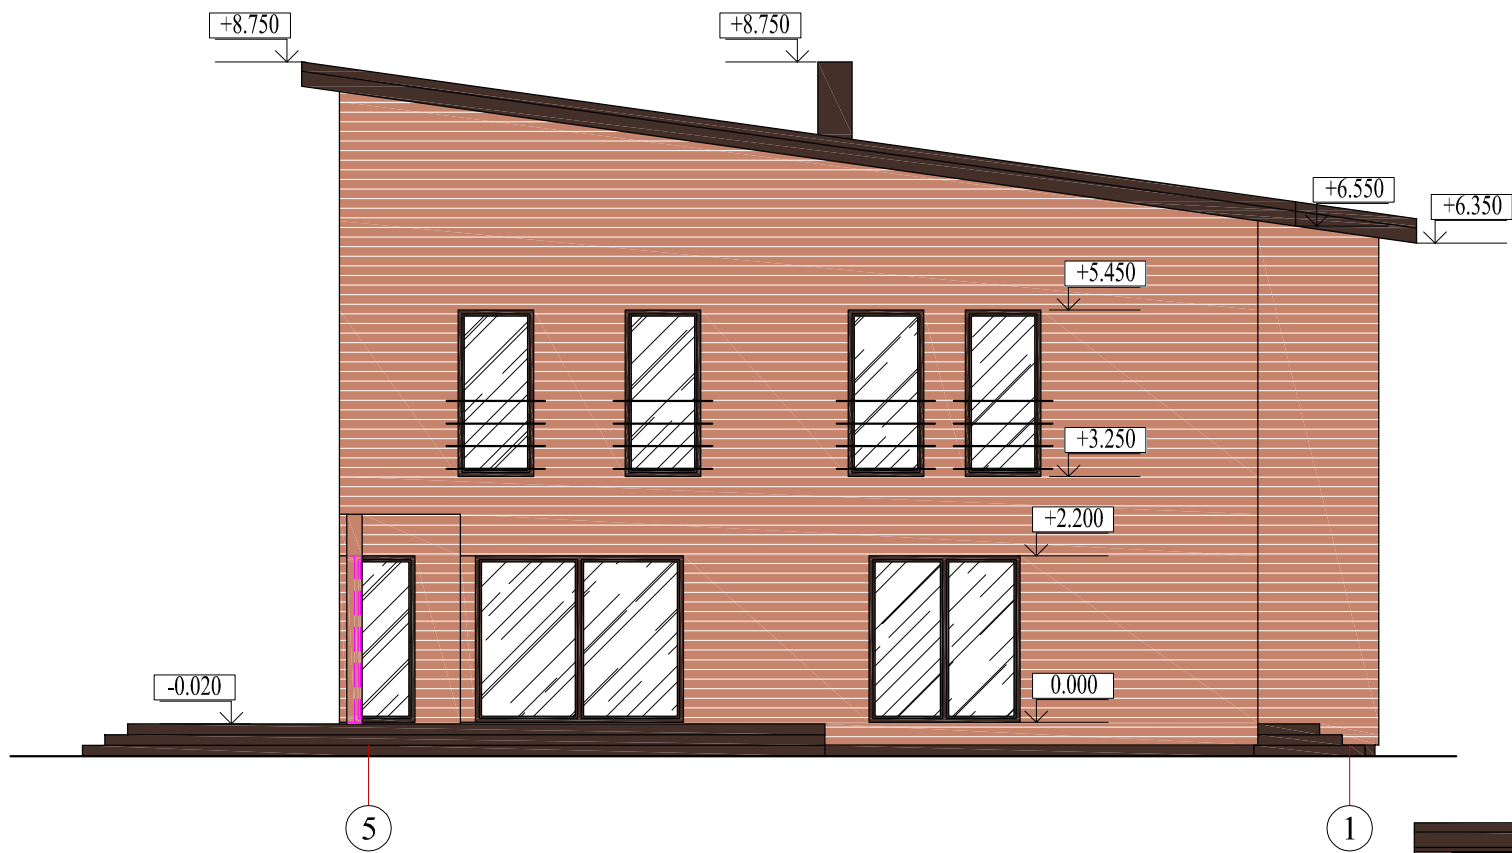

FASADŲ SPALVINIS SPRENDIMAS

-  - cokolis tinkuojamos, spalva - ruda (RAL 8014)
-  - sienų apdaila - medinės dailylentės, spalva - gelsva (RAL 3012)
-  - stogo danga - skardos lakštai, spalva - ruda (RAL 8014)
-  - langai plastikinio profilio, rėmo spalva - šviesiai ruda (RAL 8014)
-  - langai
-  - lietvamzdžiai - skarda, spalva - ruda (RAL 8014)

Atestato/ diplomo Nr.	Projektuotojas: KARTOGRAFINIAI PROJEKTAI <small>Boikų g. 18 / Gegužės g. 1, Klaipėda Įm. k.: 300975770</small>		Objektas: Vieno buto gyvenamojo namo Klaipėdos r. sav., Sendvario sen., Kleišės II k., Pikuolio g. 8, statybos projektas		Mastelis	Laida	
	34849	Direktorius	E. Petrauskas	2018.06			1:100
A 409	PV	A. Žilius	2018.06	FASADAI A-C IR 1-5		Lapas	
	Arch.	R. Laužikas	2018.06	Zymuo: KP-18/39-TDP-AK-03			Lapų
TDP	Užsakovas:	PAULIUS AUKŠTUOLIS				1	