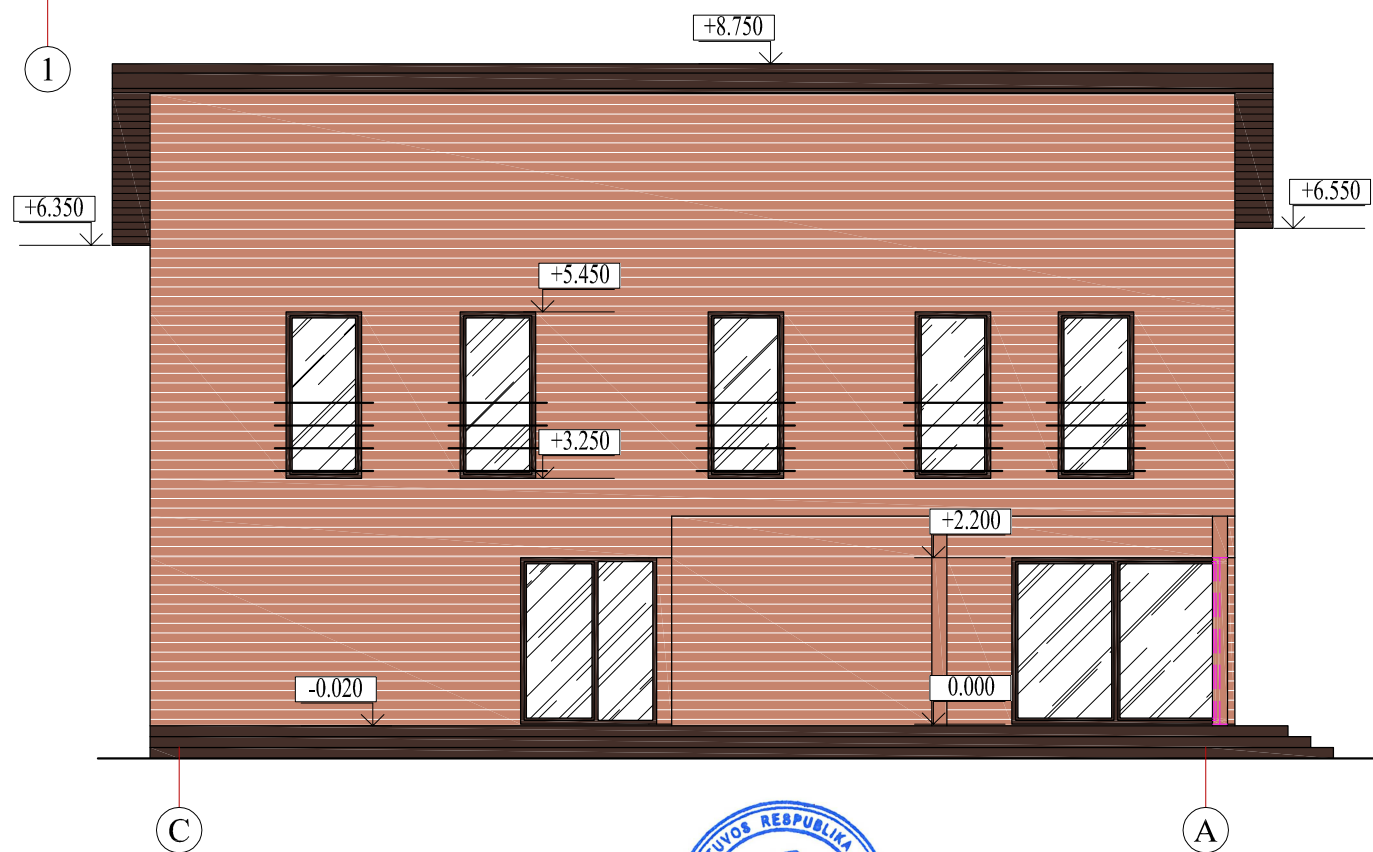

FASADŲ SPALVINIS SPRENDIMAS

-  - cokolis tinkuojamos, spalva - ruda (RAL 8014)
-  - sienų apdaila - medinės dailylentės, spalva - gelsva (RAL 3012)
-  - stogo danga - skardos lakštai, spalva - ruda (RAL 8014)
-  - langai plastikinio profilio, rėmo spalva - šviesiai ruda (RAL 8014)
-  - langai
-  - lietvamzdžiai - skarda, spalva - ruda (RAL 8014)

Atestato/ diplomo Nr.	Projektuotojas: KARTOGRAFINIAI PROJEKTAI <small>Boikų g. 18 / Gegužės g. 1, Klaipėda Įm. k.: 300975770</small>		Objektas: Vieno buto gyvenamojo namo Klaipėdos r. sav., Sendvario sen., Kleišės II k., Pikuolio g. 8, statybos projektas		Mastelis	Laida	
	34849	Direktorius	E. Petrauskas	2018.06			1:100
A 409	PV	A. Žilius	2018.06	FASADAI A-C IR 1-5		Lapas	
	Arch.	R. Laužikas	2018.06	Zymuo: KP-18/39-TDP-AK-03			Lapų
TDP	Užsakovas:	PAULIUS AUKŠTUOLIS				1	