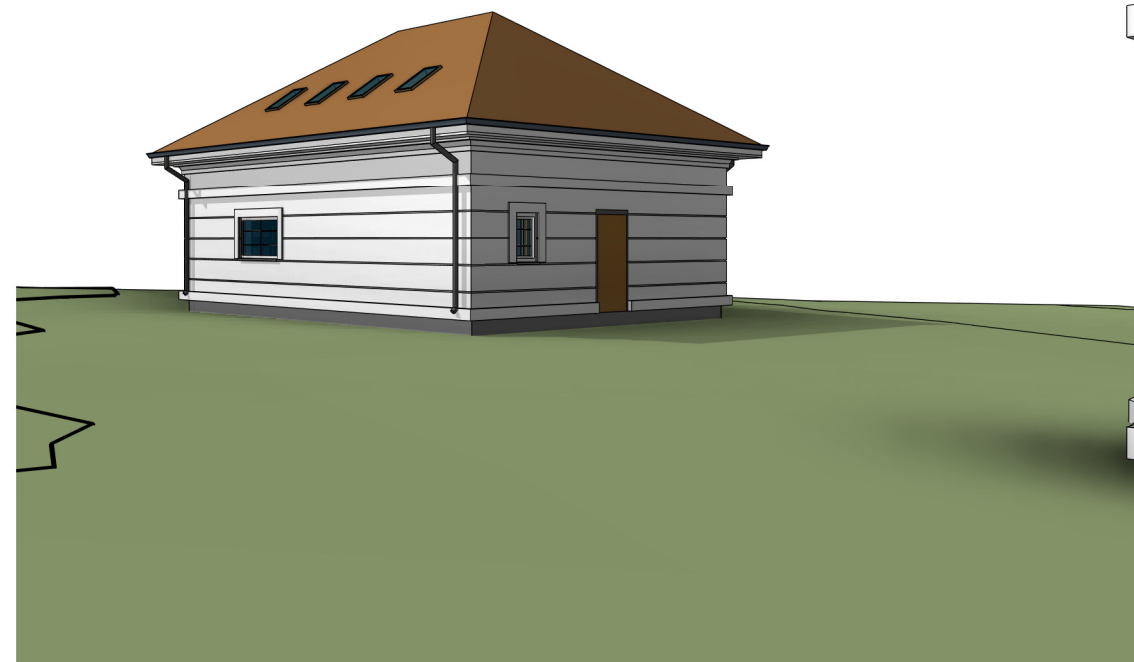

0	06/08/17				
LAIDA	DATA	LAIDOS STATUSAS. KEITIMO PRIEŽASTIS (JEI TAIKOMA)			
Atestato Nr.			Objekto pavadinimas Vienbutis gyvenamasis namas (6.1.), Pagalbinio ūkio paskirties pastatas (7.17.) Vieversių g. 26, Didžiosios Riešės k., Riešės sen., Vilniaus r. sav., statybos projektas Projektiniai pasiūlymai		
	Pareigos	V. Pavardė	Parašas		
A 1478	PV	A. Latakas		Brėžinio pavadinimas:	Mastelis
				3D vaizdai	Laida
					0
LT	Užsakovas:			Brėžinio indeksas	Lapas
	Sergej Zarič			VR-AL06- PP- SA.B-12	Lapų
					1
					1

0	08/11/17					
LAIDA	DATA	LAIDOS STATUSAS. KEITIMO PRIEŽASTIS (JEI TAIKOMA)				
Atestato Nr.				Objekto pavadinimas Vienbutis gyvenamasis namas (6.1.), Pagalbinio ūkio paskirties pastatas (7.17.) Vieversių g. 26, Didžiosios Riešės k., Riešės sen., Vilniaus r. sav., statybos projektas Projektiniai pasiūlymai		
	Pareigos	V. Pavardė	Parašas			
A 1478	PV	A. Latakas		Brėžinio pavadinimas:	Mastelis	Laida
A 1478	PDV	A. Latakas		3D vaizdai		0
LT	Užsakovas: Sergej Zarič			Brėžinio indeksas VR-AL06- PP- BD- SA.B-11	Lapas	Lapų
					1	1