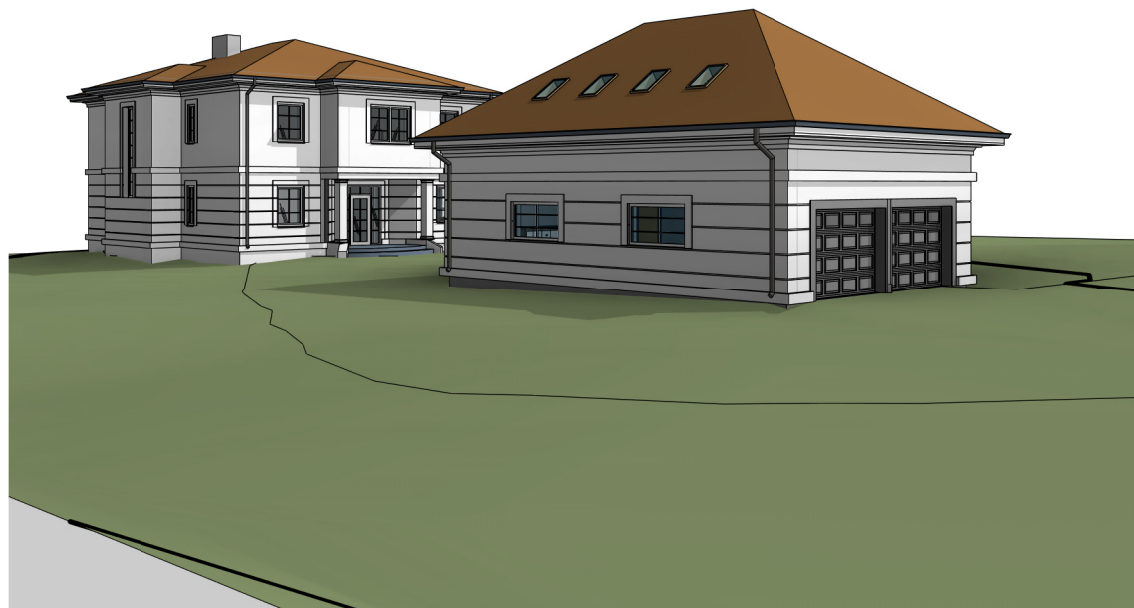

0	06/08/17				
LAIDA	DATA	LAIDOS STATUSAS. KEITIMO PRIEŽASTIS (JEI TAIKOMA)			
Atestato Nr.			Objekto pavadinimas Vienbutis gyvenamasis namas (6.1.), Pagalbinio ūkio paskirties pastatas (7.17.) Vieversių g. 26, Didžiosios Riešės k., Riešės sen., Vilniaus r. sav., statybos projektas Projektiniai pasiūlymai		
	Pareigos	V. Pavardė	Parašas		
A 1478	PV	A. Latakas		Brėžinio pavadinimas:	Mastelis
				3D vaizdai	Laida
					0
LT	Užsakovas:			Brėžinio indeksas	Lapas
	Sergej Zarič			VR-AL06- PP- SA.B-12	Lapų
					1
					1

0	08/11/17					
LAIDA	DATA	LAIDOS STATUSAS. KEITIMO PRIEŽASTIS (JEI TAIKOMA)				
Atestato Nr.				Objekto pavadinimas Vienbutis gyvenamasis namas (6.1.), Pagalbinio ūkio paskirties pastatas (7.17.) Vieversių g. 26, Didžiosios Riešės k., Riešės sen., Vilniaus r. sav., statybos projektas Projektiniai pasiūlymai		
	Pareigos	V. Pavardė	Parašas			
A 1478	PV	A. Latakas		Brėžinio pavadinimas:	Mastelis	Laida
A 1478	PDV	A. Latakas		3D vaizdai		0
LT	Užsakovas: Sergej Zarič			Brėžinio indeksas VR-AL06- PP- BD- SA.B-11	Lapas	Lapų
					1	1