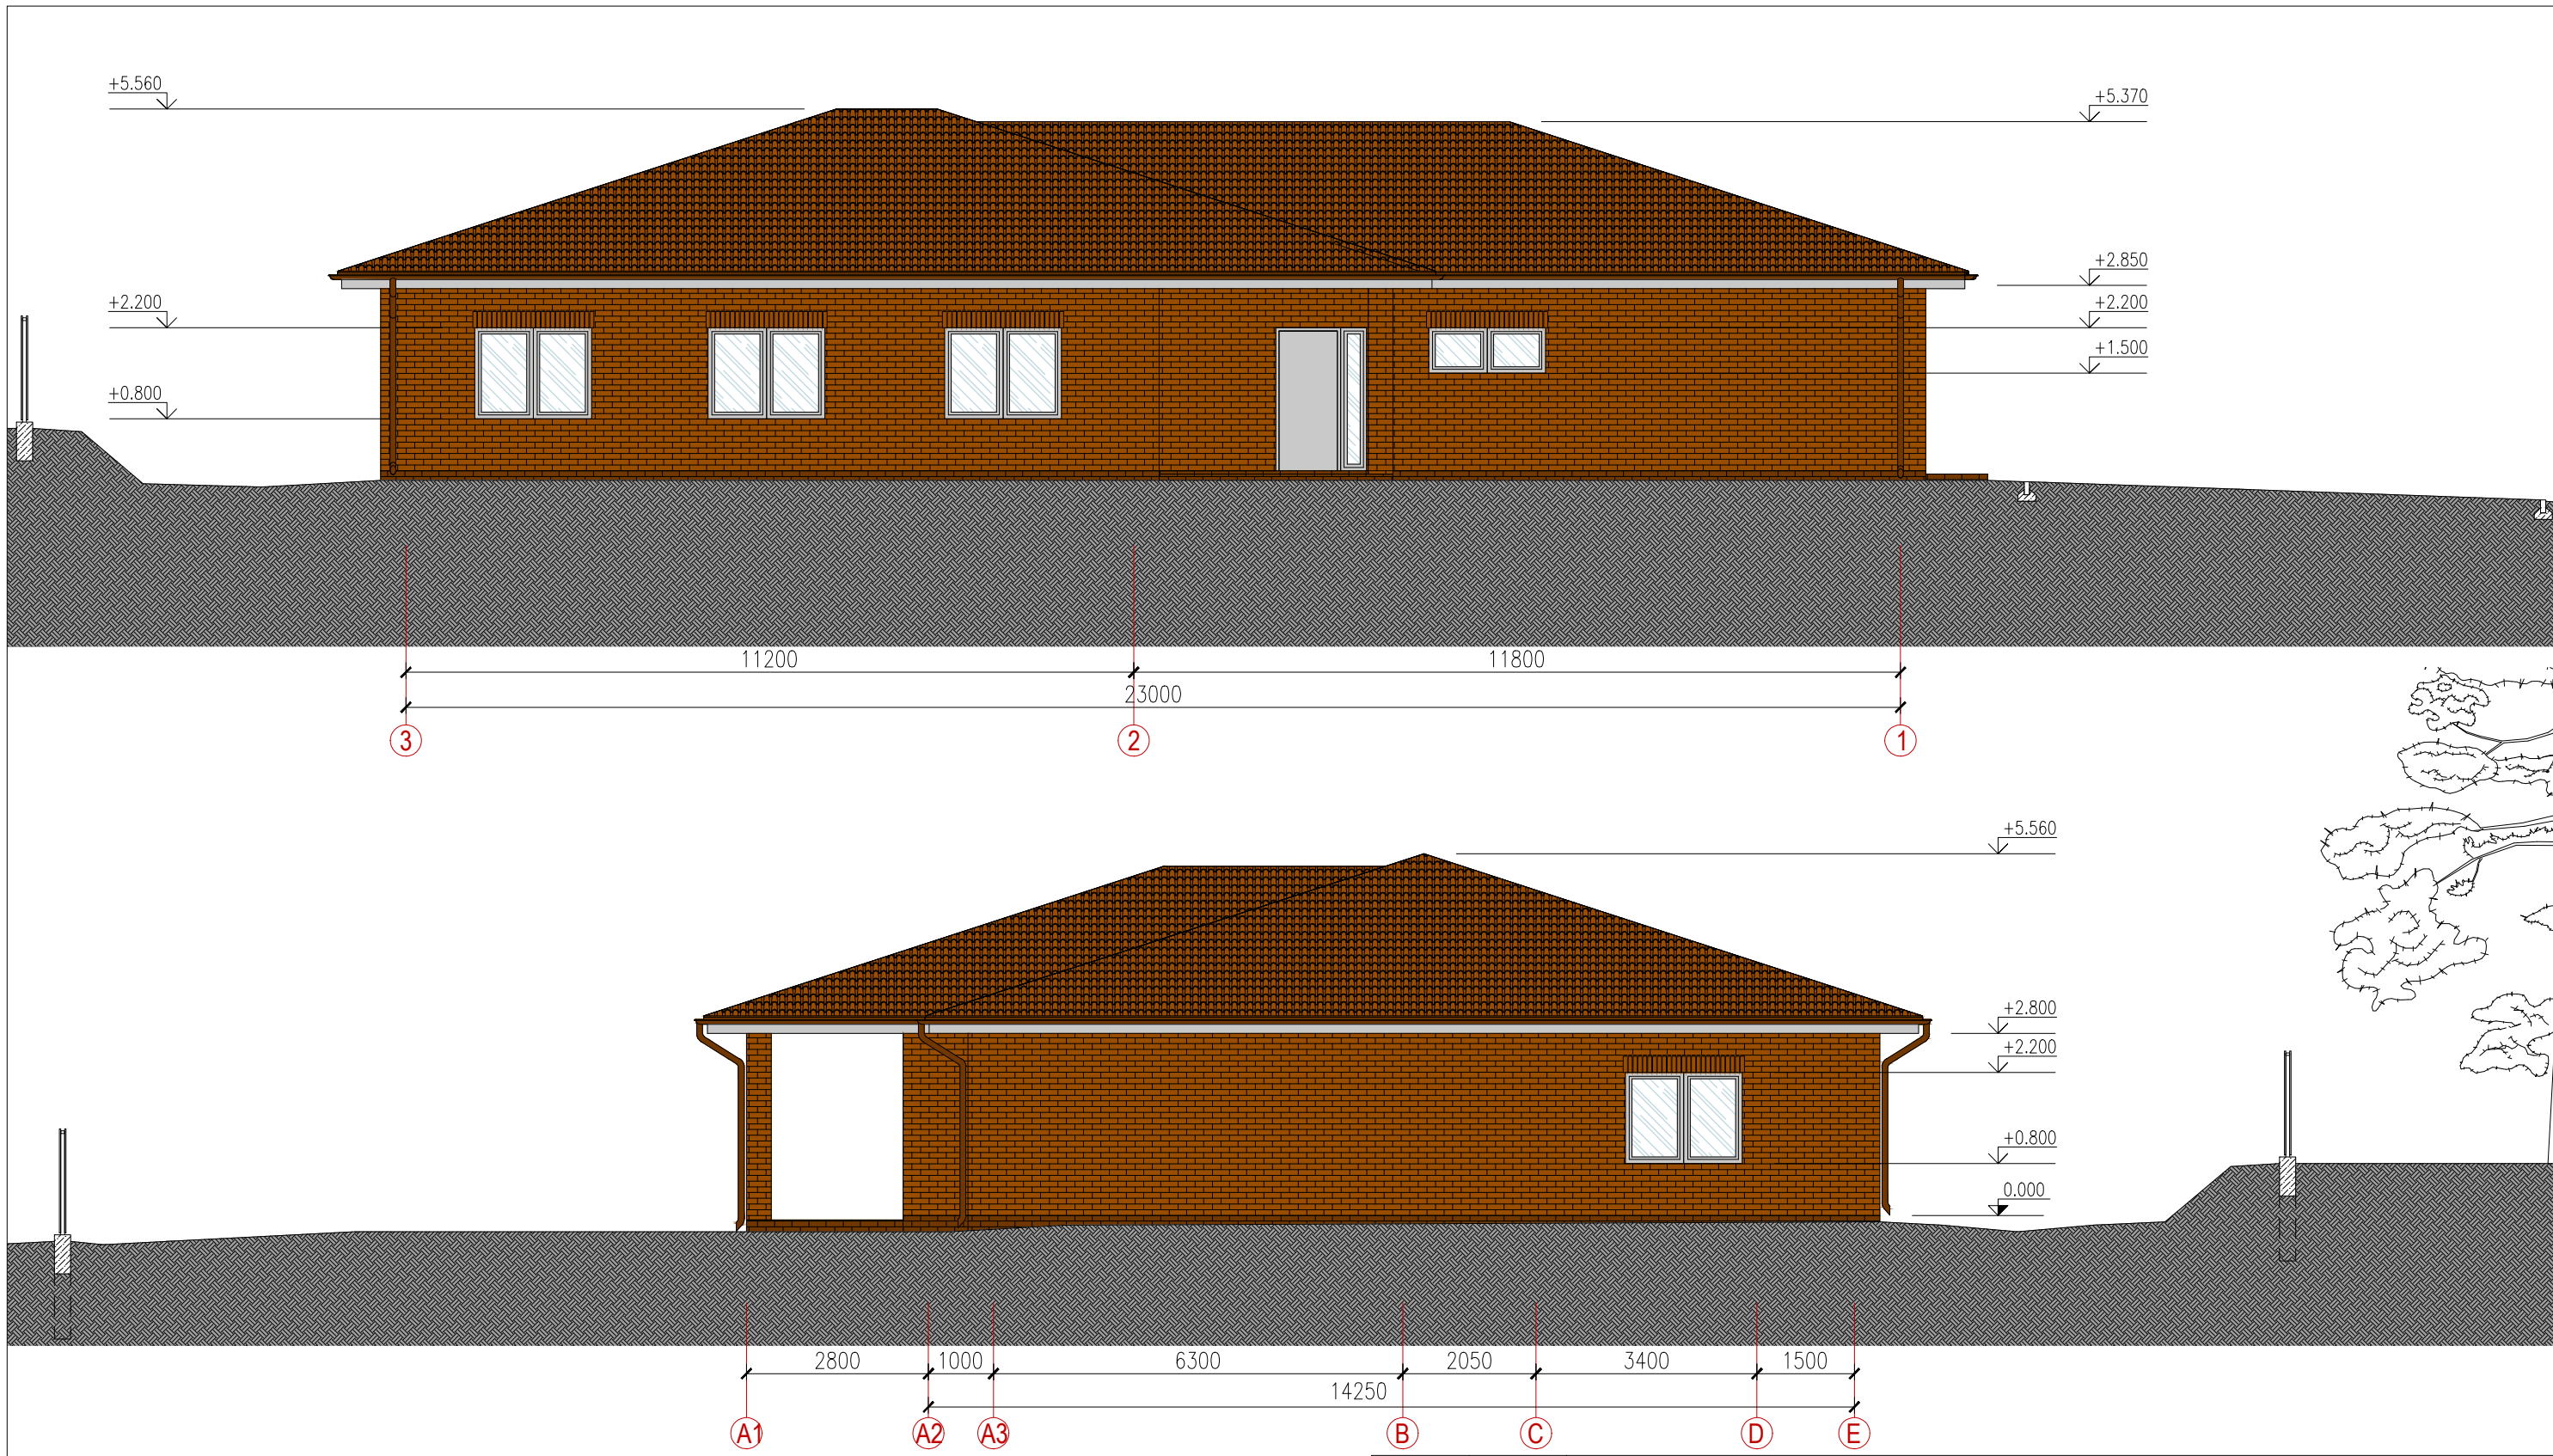

FASADŲ SUTARTINIAI ŽYMĖJIMAI

- Stogo danga - čerpės
- Fasado apadaila - klinkeris.
- Cokolio apdaila - klinkeris
- Terasų, įėjimo aikštelių (jei bus rengiamos) apdaila - klinkeris.
- Lietvamzdžiai ir lietoviai, rudos spalvos
- Stogo pakalimai
- Langų, durų rėmai, varčios.

- PASTABOS:**
- Brėžinyje pavaizduotos spalvos orientacinės ir natūroje gali skirtis.
 - Išmatavimai gali nežymiai skirtis.

	0	2017-06	Visuomenės informavimui		
Laida	Data	Keitimo pavadinimas (priežastis)			
MB „ARCHA“					Statinio projekto pavadinimas: GYVENAMOSIOS PASKIRTIES (VIENO BUTO) PASTATO, ADRESU ELEKTRĖNAI, ŠALTINIO G. 5D, STATYBOS PROJEKTAS.
Kval. dok. nr.	Pareigos	V. Pavardė	Para šas	Data	Statinio nr. ir pavadinimas
A 1302	PV	D. Saltonas		2017-06	01 -GYVENAMOS PASKIRTIES (1-NO BUTO) PASTATAS
A 1302	PDV	D. Saltonas		2017-06	Dokumento pavadinimas: FASADAI 1-3, E-A1 M1:100
Kalbos trump.	Statytojas / užsakovas		Dokumento žymuo:		Formatas
LT	ARVYDAS BAUMILA		341201-00-PP-B-2.01		A3
					Laida
					0
					Lapas
					1
					Lapų
					1

PASTABOS:
 - Brėžinyje pavaizduotos spalvos orientacinės ir natūroje gali skirtis.
 - Išmatavimai gali nežymiai skirtis.

	0	2017-06	Visuomenės informavimui		
Laida	Data	Keitimo pavadinimas (priežastis)			
MB „ARCHA“					Statinio projekto pavadinimas: GYVENAMOSIOS PASKIRTIES (VIENO BUTO) PASTATO, ADRESU ELEKTRĖNAI, ŠALTINIO G. 5D, STATYBOS PROJEKTAS.
Kval. dok. nr.	Pareigos	V. Pavardė	Para šas	Data	Statinio nr. ir pavadinimas
A 1302	PV	D. Saltonas		2017-06	01 -GYVENAMOS PASKIRTIES (1-NO BUTO) PASTATAS
A 1302	PDV	D. Saltonas		2017-06	Dokumento pavadinimas: FASADAI 3-1, A1-E M1:100
Kalbos trump.	Statytojas / užsakovas		Dokumento žymuo:		Formatas
LT	ARVYDAS BAUMILA		341201-00-PP-B-2.02		Laida
					A3
					Lapas
					1
					Lapų
					1