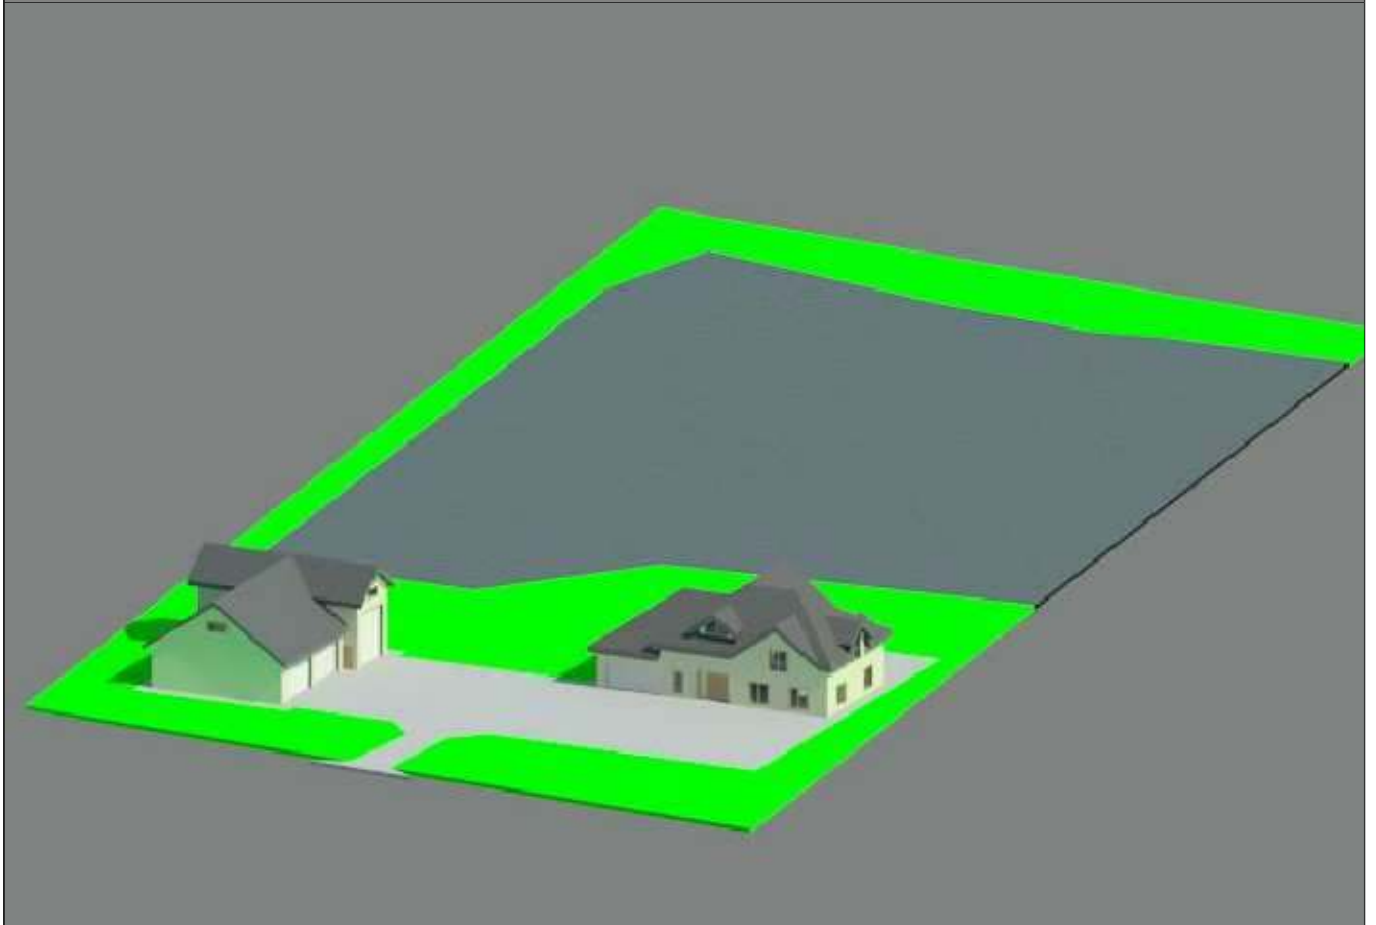

MB "PROJEKTAVIMAS TAU" Liepų g. 64A, 422 kab., Klaipėdos m., LT - 92101, Tel.: (+370) 11996, armalisandrius@gmail.com					Projektas: GYVENAMOSIOS PASKIRTIES (VIENO BUTO) PASTATO IR PAGALBINIO ŪKIO PASKIRTIES PASTATO (GARAŽO) KLAIPĖDOS R. SAV., AGLUONĖNŲ SEN., POŠKŲ K., PROJEKTINIS PASIŪLYMAS				
Diplomo Nr.	Pareigos	V. Pavardė	Parašas	Data	Brėžinio pavadinimas: Pastatų vizualizacija 1				
	Direktorius	A. Armalis		2016					
008483	P.V.	A. Armalis		2016					
A1769	P.D.V.	arch. S. Šlomas		2016					
STATYTOJAS: Egidijus Justa					Laida	Mastelis	Formatas	Lapas	Lapų
					0	M 1:100	A3	1	1

MB "PROJEKTAVIMAS TAU" Liepų g. 64A, 422 kab., Klaipėdos m., LT - 92101, Tel.: (+370) 11996, armalisandrius@gmail.com					Projektas: GYVENAMOSIOS PASKIRTIES (VIENO BUTO) PASTATO IR PAGALBINIO ŪKIO PASKIRTIES PASTATO (GARAŽO) KLAIPĖDOS R. SAV., AGLUONĖNŲ SEN., POŠKŲ K., PROJEKTINIS PASIŪLYMAS				
Diplomo Nr.	Pareigos	V. Pavardė	Parašas	Data	Brėžinio pavadinimas:				
	Direktorius	A. Armalis		2016	Pastatų vizualizacija 2				
008483	P.V.	A. Armalis		2016					
A1769	P.D.V.	arch. S. Šlomas		2016					
STATYTOJAS: Egidijus Justa					Laida	Mastelis	Formatas	Lapas	Lapų
					0	M 1:100	A3	1	1