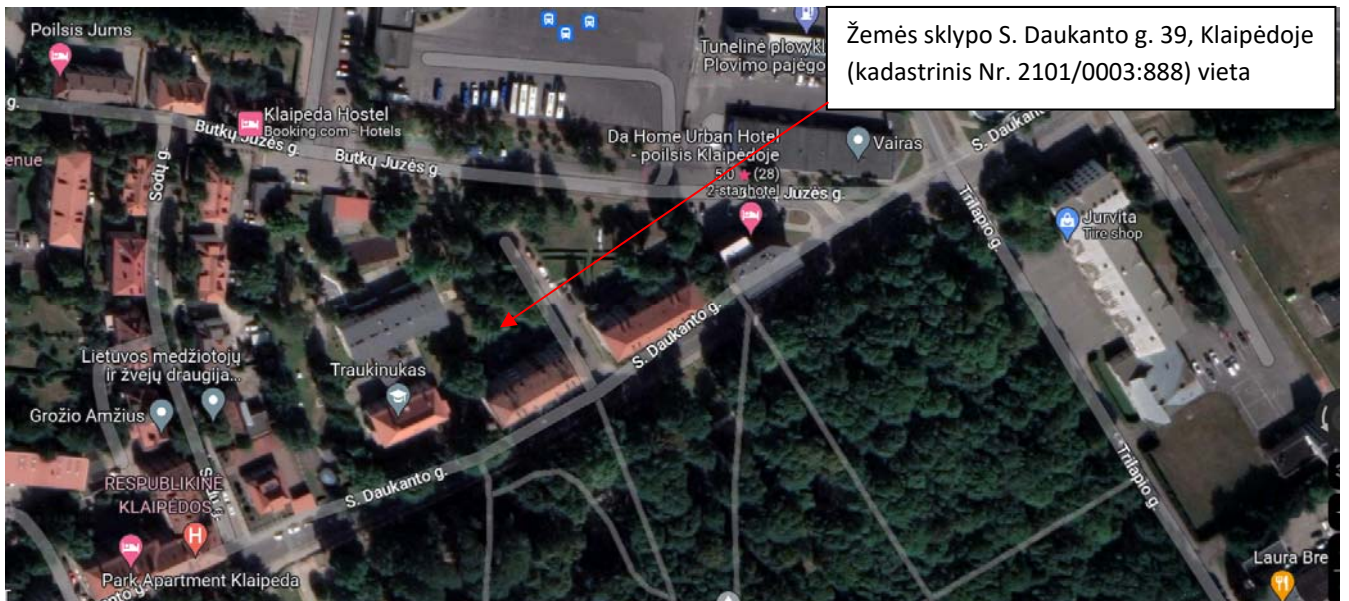

KLAIPĖDOS LOPŠELIO-DARŽELIO "TRAUKINUKAS" S. DAUKANTO G. 39, KLAIPĖDA, TVOROS REKONSTRAVIMO PROJEKTAS
 Projekto Nr. 2023/02/01
 DALIS – PROJEKTINIAI PASIŪLYMAI
 SITUACIJOS PLANAS

1 pav. Sklypo vieta mieste. Šaltinis: REGIA

2 pav. Sklypo vieta mieste. Šaltinis: Google Maps, 2023

<p>PROJECT28 H. Manto g. 7, Klaipėda, tel. 8 686 69258 sandra@project28.lt</p>					<p>Objekto pavadinimas: KLAIPĖDOS LOPŠELIO-DARŽELIO "TRAUKINUKAS" S. DAUKANTO G. 39, KLAIPĖDA, TVOROS REKONSTRAVIMO PROJEKTAS</p>		
A329	PV	R. PETRAUSKAS		2023	Pavadinimas:	SITUACIJOS PLANAS	LAIIDA
							0
STADIJA	Užsakovas: KLAIPĖDOS MIESTO SAVIVALDYBĖ				Numeris: 2023/02/01-0-TDP-PP-B.01	LAPAS	LAPŲ
TDP							1

SUTARTINIAI ŽYMĖJIMAI:

	SKLYPO RIBA		ESAMOS GATVĖS IR PRIVAŽIAVIMAI
	ESAMA TVORA		PROJEKTUOJAMA TVORA
	ESAMA NAIKINAMA TVORA		

LAI DA	IŠLEIDIMO DATA	LAI DOS STATUSAS IR IŠLEIDIMO PRIEŽASTIS (JEI TAIKOMA)		
0	2023-01-31	VIEŠINIMUI, STATYBAI, KONKURSUI		
PROJECT28		H. Manto g. 7, Klaipėda, Tel. 8 686 69258 sandra@project28.lt		KLAIPĖDOS LOPŠĖLIO-DARŽELIO "TRAUKINUKAS" S. DAUKANTO G. 39, KLAIPĖDA, TVOROS REKONSTRAVIMO PROJEKTAS
A329	PV	R. PETRAUSKAS	2023	LAI DA
				0
				TVORA
				SKLYPO PLANAS (1:100)
KALBA	UŽSAKOVAS: KLAIPĖDOS MIESTO SAVIVALDYBĖ		2023/02/01-00-TDP-PP-B.02	LAPAS
LT				1
				LAPŲ
				1