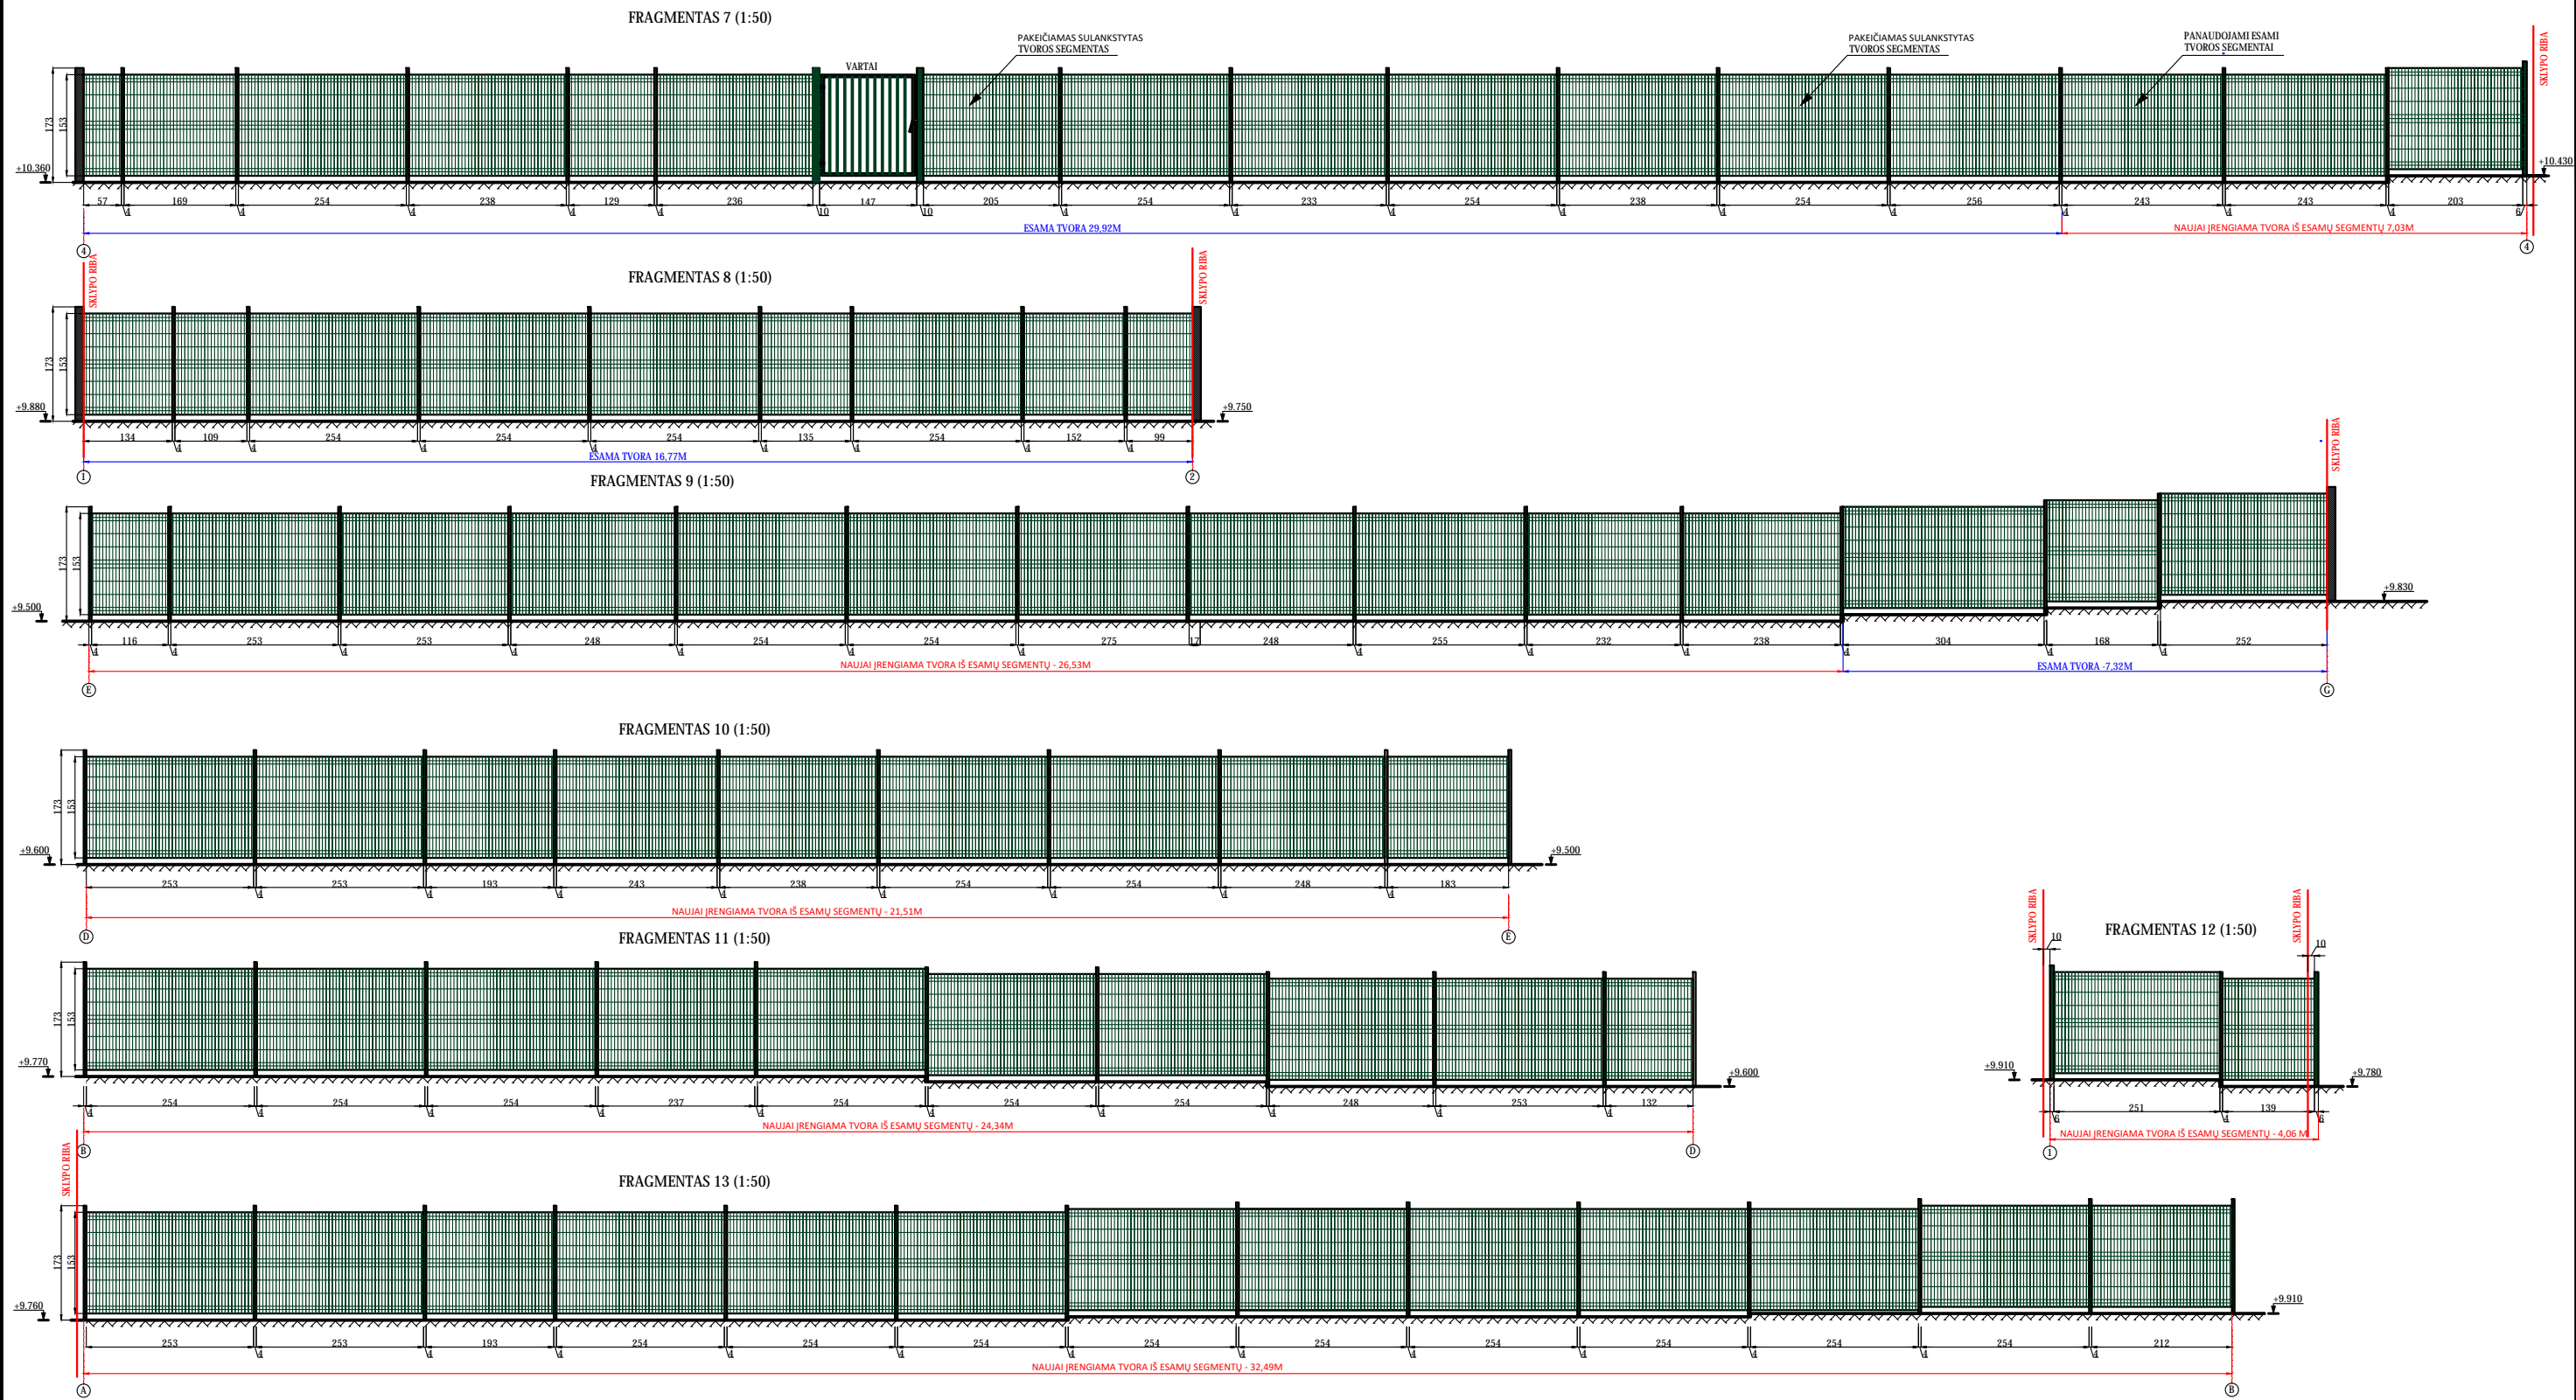

LAI DA	0	IŠLEIDIMO DATA	2023-01-31	LAI DOS STATUSAS IR IŠLEIDIMO PRIEŽASTIS (JEI TAIKOMA)	VIEŠINIMUI, STATYBAI, KONKURSUI		
PROJECT28		H. Manto g. 7, Klaipėda, Tel. 8 686 69258 sandra@project28.lt			KLAIPĖDOS LOPŠĖLIO-DARŽELIO "TRAUKINUKAS" S. DAUKANTO G. 39, KLAIPĖDA, TVOROS REKONSTRAVIMO PROJEKTAS		
A329	PV	R. PETRAUSKAS	2023	TVORA	LAI DA		
				TVOROS FRAGMENTAI (1:20)	0		
KALBA	UŽSAKOVAS: KLAIPĖDOS MIESTO SAVIVALDYBĖ			2023/02/01-00-TDP-SP-B.03	LAPAS	LAPŲ	
LT				2	2	2