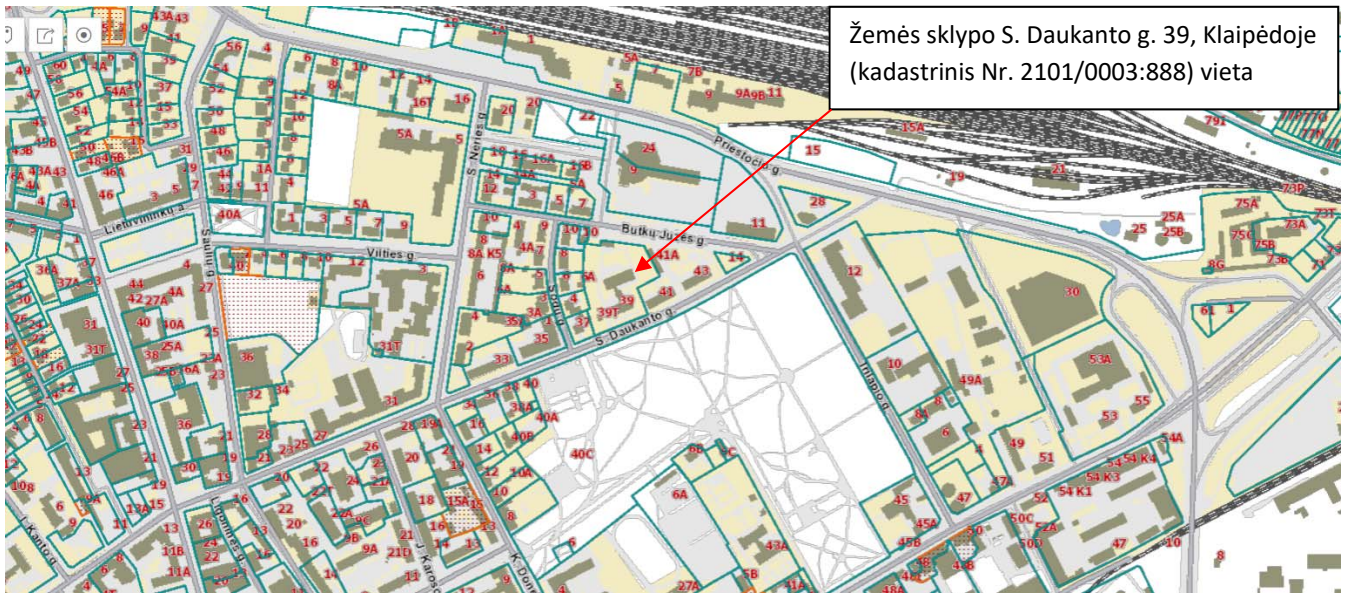

KLAIPĖDOS LOPŠELIO-DARŽELIO "TRAUKINUKAS" S. DAUKANTO G. 39, KLAIPĖDA, TVOROS REKONSTRAVIMO PROJEKTAS
 Projekto Nr. 2023/02/01
 DALIS – PROJEKTINIAI PASIŪLYMAI
 SITUACIJOS PLANAS

1 pav. Sklypo vieta mieste. Šaltinis: REGIA

2 pav. Sklypo vieta mieste. Šaltinis: Google Maps, 2023

<p>PROJECT28 H. Manto g. 7, Klaipėda, tel. 8 686 69258 sandra@project28.lt</p>					<p>Objekto pavadinimas: KLAIPĖDOS LOPŠELIO-DARŽELIO "TRAUKINUKAS" S. DAUKANTO G. 39, KLAIPĖDA, TVOROS REKONSTRAVIMO PROJEKTAS</p>		
A329	PV	R. PETRAUSKAS		2023	Pavadinimas:	SITUACIJOS PLANAS	LAIIDA
							0
STADIJA	Užsakovas: KLAIPĖDOS MIESTO SAVIVALDYBĖ				Numeris: 2023/02/01-0-TDP-PP-B.01	LAPAS	LAPŲ
TDP							1

SUTARTINIAI ŽYMĖJIMAI:

	SKLYPO RIBA		ESAMOS GATVĖS IR PRIVAŽIAVIMAI
	ESAMA TVORA		PROJEKTUOJAMA TVORA
	ESAMA NAIKINAMA TVORA		

LAI DA	IŠLEIDIMO DATA	LAI DOS STATUSAS IR IŠLEIDIMO PRIEŽASTIS (JEI TAIKOMA)		
0	2023-01-31	VIEŠINIMUI, STATYBAI, KONKURSUI		
PROJECT28		H. Manto g. 7, Klaipėda, Tel. 8 686 69258 sandra@project28.lt		KLAIPĖDOS LOPŠĖLIO-DARŽELIO "TRAUKINUKAS" S. DAUKANTO G. 39, KLAIPĖDA, TVOROS REKONSTRAVIMO PROJEKTAS
A329	PV	R. PETRAUSKAS	2023	LAI DA
				0
				TVORA
				SKLYPO PLANAS (1:100)
KALBA	UŽSAKOVAS: KLAIPĖDOS MIESTO SAVIVALDYBĖ		2023/02/01-00-TDP-PP-B.02	LAPAS
LT				1
				LAPŲ
				1