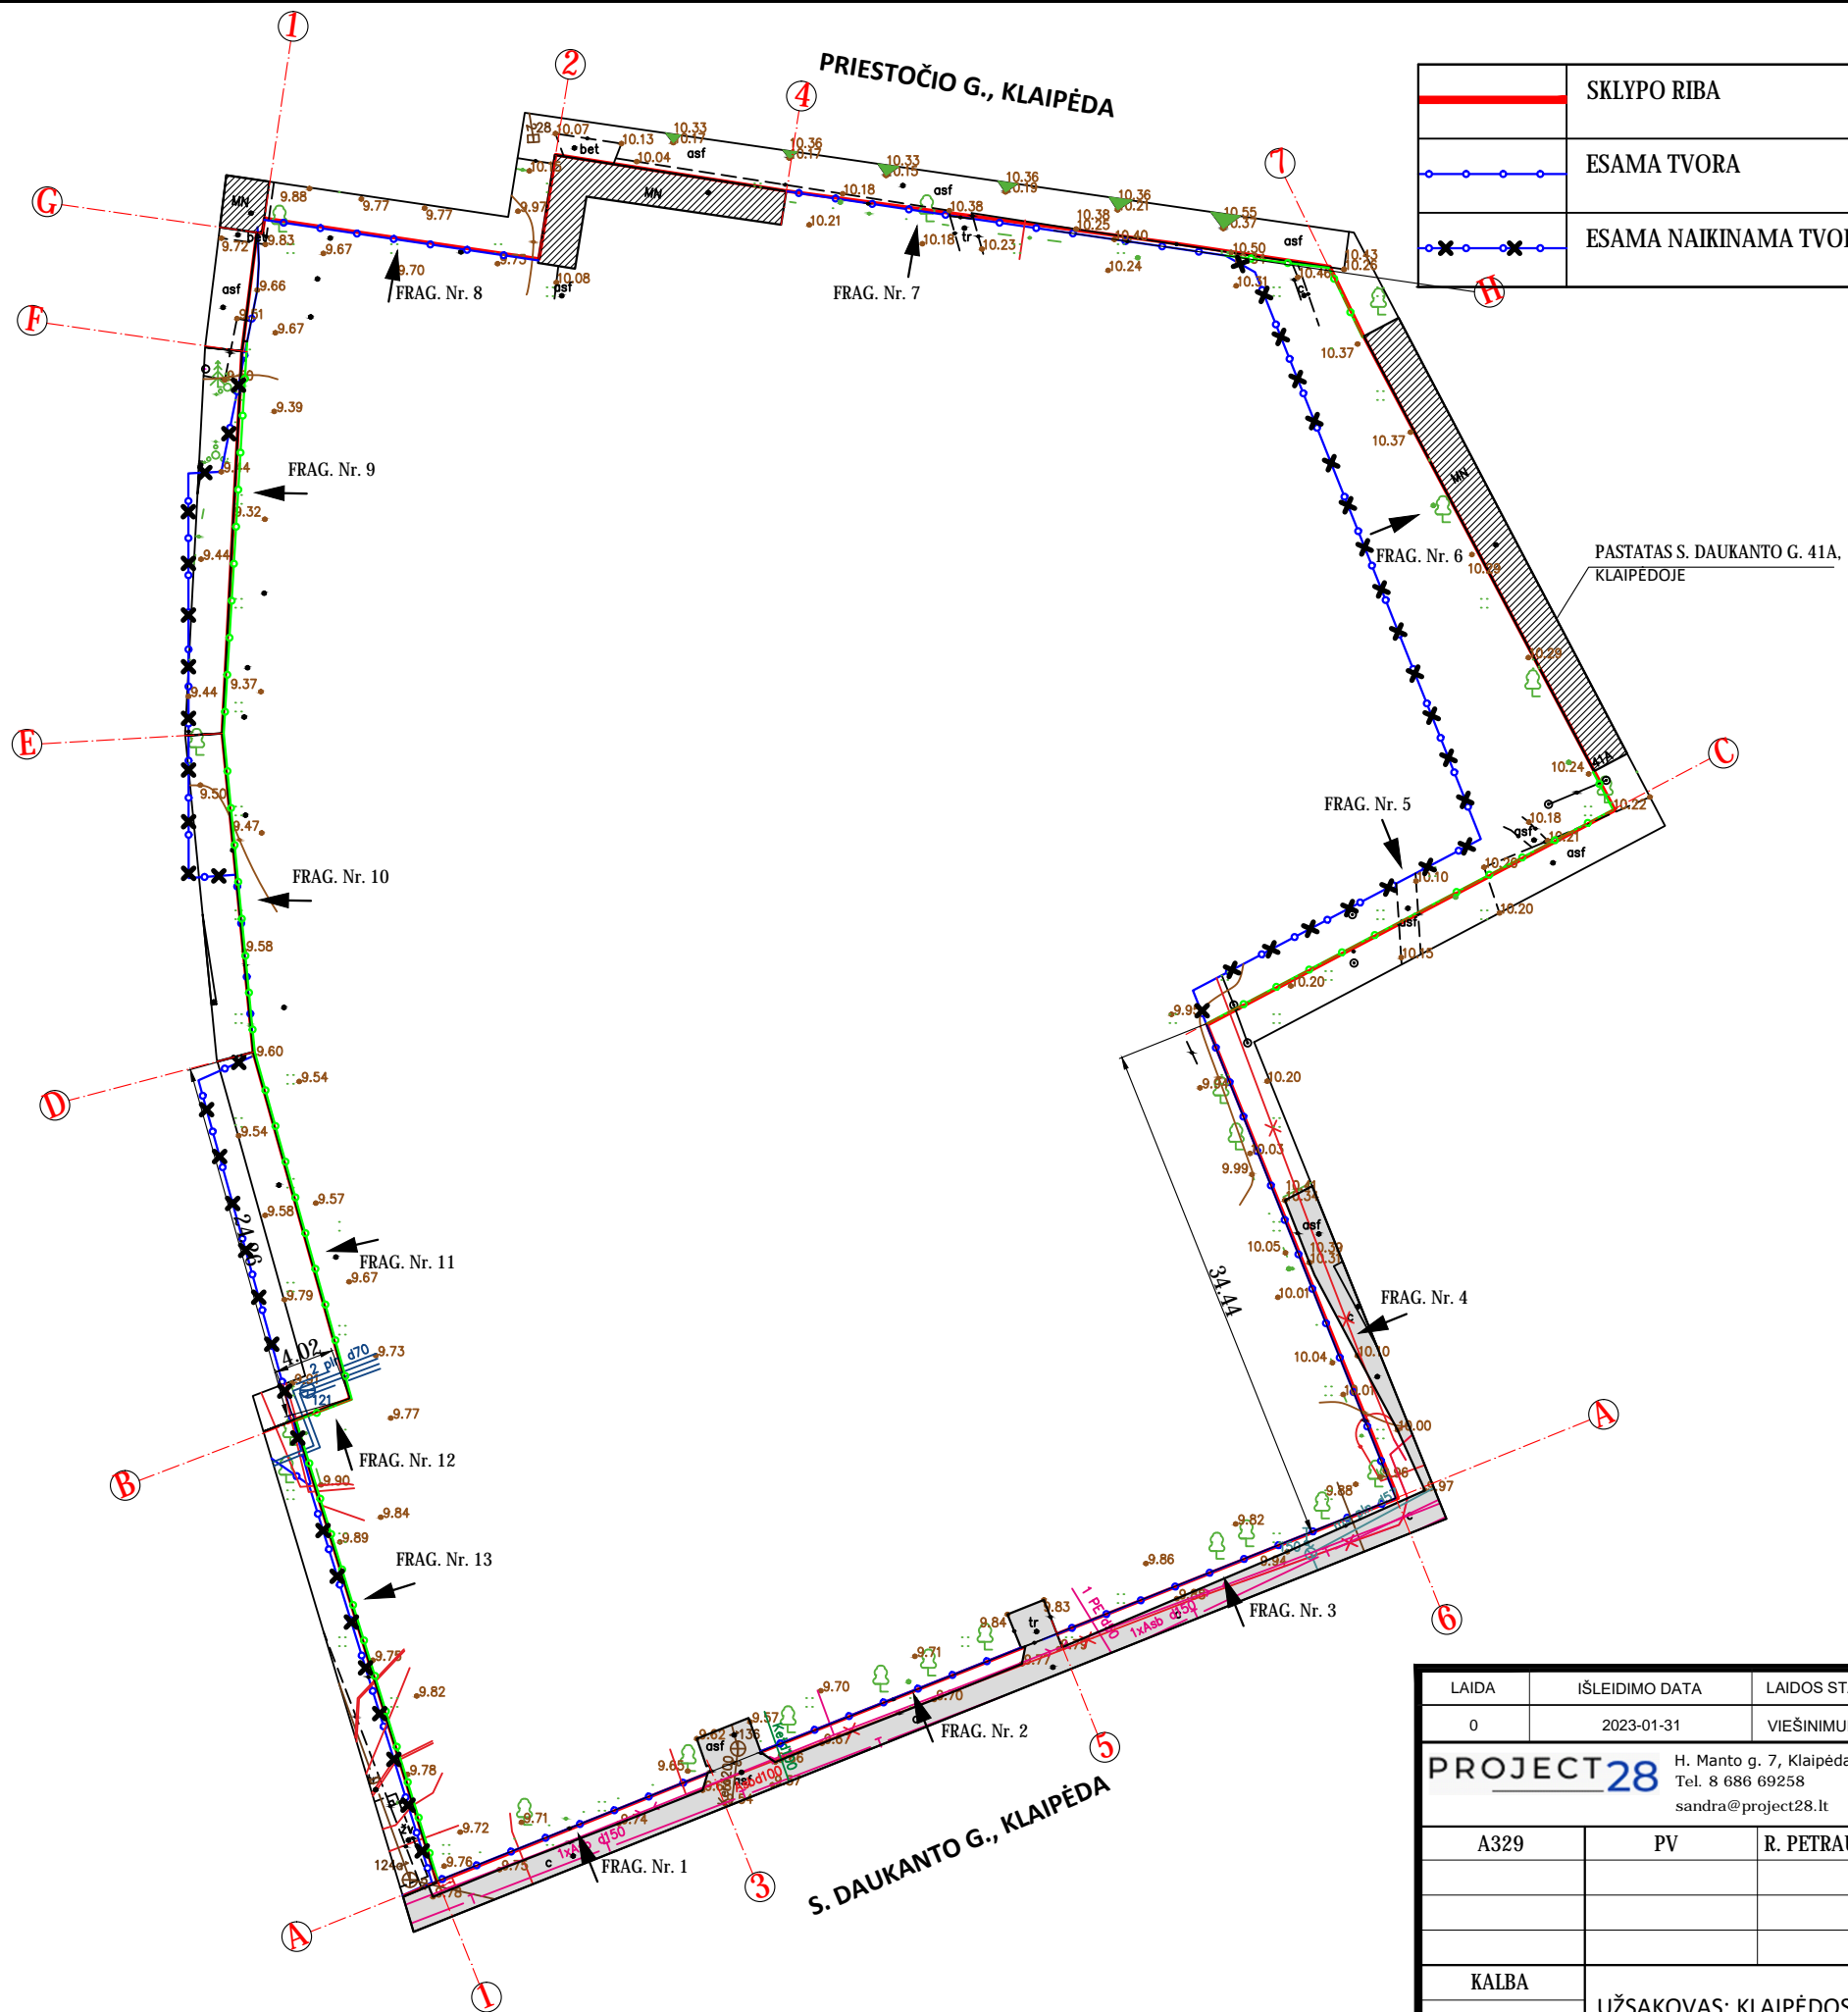

KLAIPĖDOS LOPŠELIO-DARŽELIO "TRAUKINUKAS" S. DAUKANTO G. 39, KLAIPĖDA, TVOROS REKONSTRAVIMO PROJEKTAS
 Projekto Nr. 2023/02/01
 DALIS – PROJEKTINIAI PASIŪLYMAI
 SITUACIJOS PLANAS

1 pav. Sklypo vieta mieste. Šaltinis: REGIA

2 pav. Sklypo vieta mieste. Šaltinis: Google Maps, 2023

<p>PROJECT28 H. Manto g. 7, Klaipėda, tel. 8 686 69258 sandra@project28.lt</p>					<p>Objekto pavadinimas: KLAIPĖDOS LOPŠELIO-DARŽELIO "TRAUKINUKAS" S. DAUKANTO G. 39, KLAIPĖDA, TVOROS REKONSTRAVIMO PROJEKTAS</p>		
A329	PV	R. PETRAUSKAS		2023	Pavadinimas:	SITUACIJOS PLANAS	LAIIDA
							0
STADIJA	Užsakovas: KLAIPĖDOS MIESTO SAVIVALDYBĖ				Numeris: 2023/02/01-0-TDP-PP-B.01	LAPAS	LAPŲ
TDP							1

SUTARTINIAI ŽYMĖJIMAI:

	SKLYPO RIBA		ESAMOS GATVĖS IR PRIVAŽIAVIMAI
	ESAMA TVORA		PROJEKTUOJAMA TVORA
	ESAMA NAIKINAMA TVORA		

LAI DA	IŠLEIDIMO DATA	LAI DOS STATUSAS IR IŠLEIDIMO PRIEŽASTIS (JEI TAIKOMA)		
0	2023-01-31	VIEŠINIMUI, STATYBAI, KONKURSUI		
PROJECT28		H. Manto g. 7, Klaipėda, Tel. 8 686 69258 sandra@project28.lt		KLAIPĖDOS LOPŠĖLIO-DARŽELIO "TRAUKINUKAS" S. DAUKANTO G. 39, KLAIPĖDA, TVOROS REKONSTRAVIMO PROJEKTAS
A329	PV	R. PETRAUSKAS	2023	LAI DA
				0
				TVORA
				SKLYPO PLANAS (1:100)
KALBA	UŽSAKOVAS: KLAIPĖDOS MIESTO SAVIVALDYBĖ		2023/02/01-00-TDP-PP-B.02	LAPAS
LT				1
				LAPŲ
				1