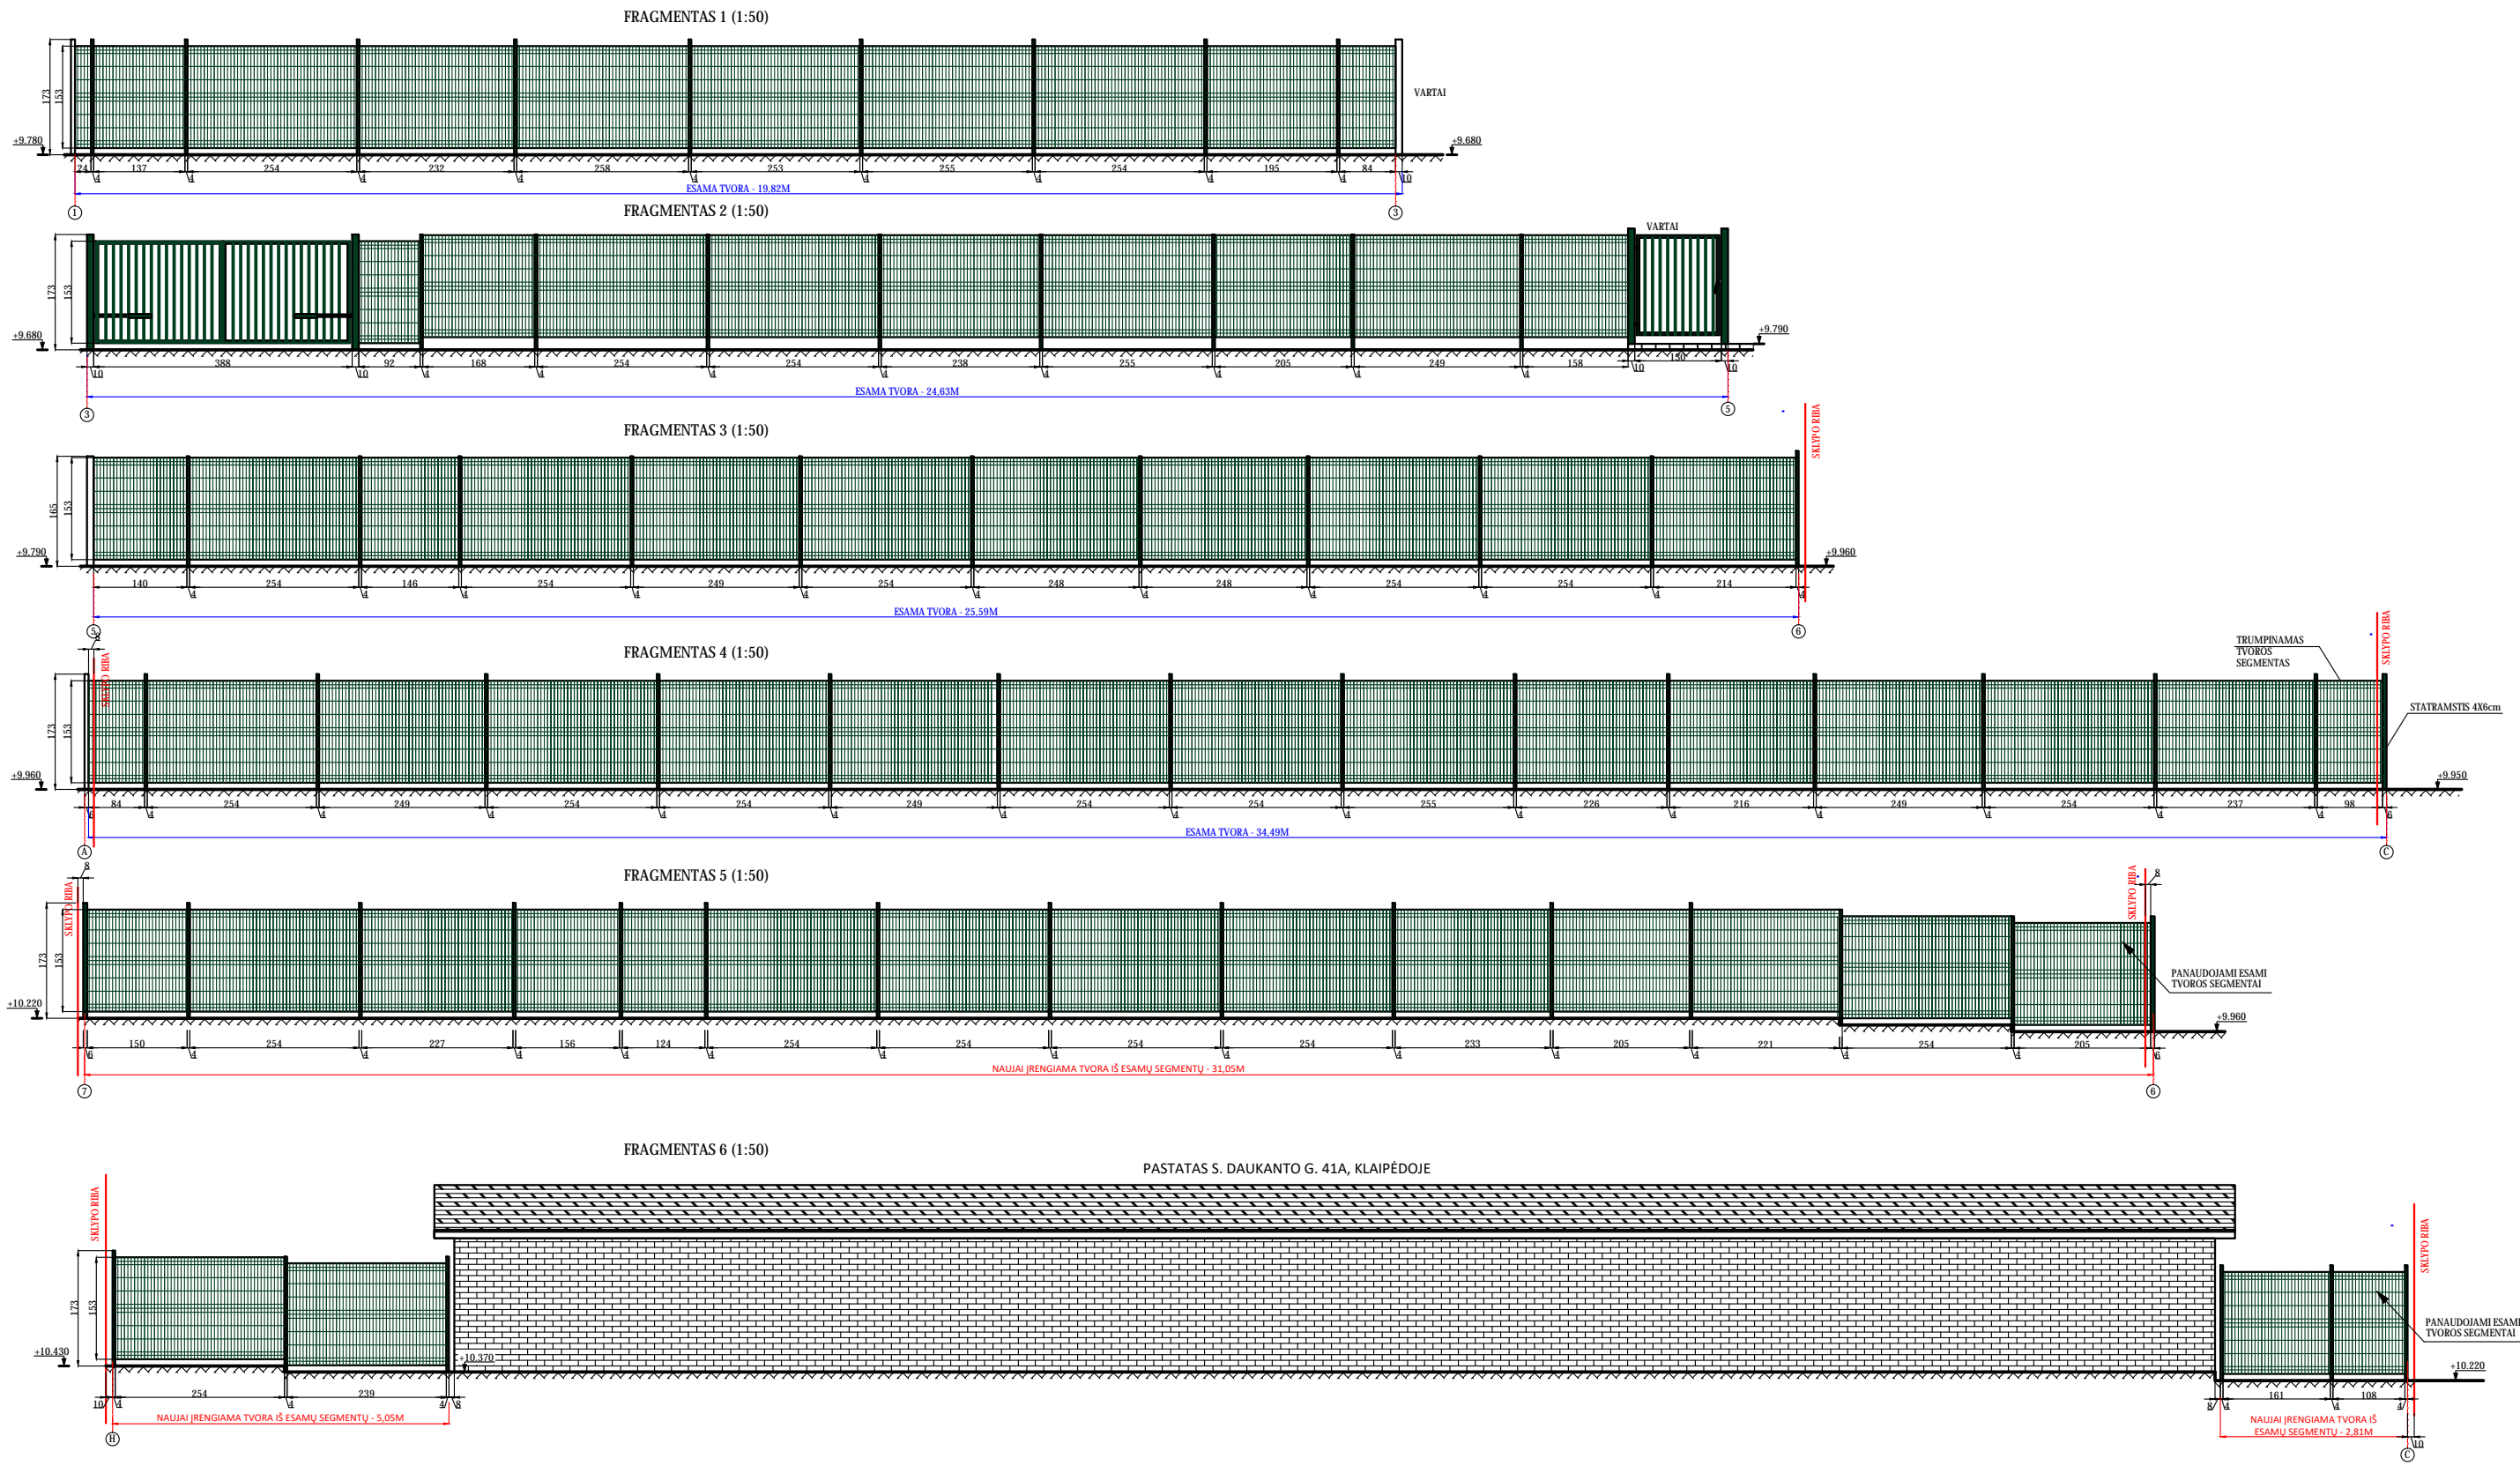

KLAIPĖDOS LOPŠELIO-DARŽELIO "TRAUKINUKAS" S. DAUKANTO G. 39, KLAIPĖDA, TVOROS REKONSTRAVIMO PROJEKTAS
 Projekto Nr. 2023/02/01
 DALIS – PROJEKTINIAI PASIŪLYMAI
 SITUACIJOS PLANAS

1 pav. Sklypo vieta mieste. Šaltinis: REGIA

2 pav. Sklypo vieta mieste. Šaltinis: Google Maps, 2023

<p>PROJECT28 H. Manto g. 7, Klaipėda, tel. 8 686 69258 sandra@project28.lt</p>					<p>Objekto pavadinimas: KLAIPĖDOS LOPŠELIO-DARŽELIO "TRAUKINUKAS" S. DAUKANTO G. 39, KLAIPĖDA, TVOROS REKONSTRAVIMO PROJEKTAS</p>		
A329	PV	R. PETRAUSKAS		2023	Pavadinimas:	SITUACIJOS PLANAS	LAIIDA
							0
STADIJA	Užsakovas: KLAIPĖDOS MIESTO SAVIVALDYBĖ				Numeris: 2023/02/01-0-TDP-PP-B.01	LAPAS	LAPŲ
TDP							1

SUTARTINIAI ŽYMĖJIMAI:

	SKLYPO RIBA		ESAMOS GATVĖS IR PRIVAŽIAVIMAI
	ESAMA TVORA		PROJEKTUOJAMA TVORA
	ESAMA NAIKINAMA TVORA		

LAI DA	IŠLEIDIMO DATA	LAI DOS STATUSAS IR IŠLEIDIMO PRIEŽASTIS (JEI TAIKOMA)		
0	2023-01-31	VIEŠINIMUI, STATYBAI, KONKURSUI		
PROJECT28		H. Manto g. 7, Klaipėda, Tel. 8 686 69258 sandra@project28.lt		KLAIPĖDOS LOPŠĖLIO-DARŽELIO "TRAUKINUKAS" S. DAUKANTO G. 39, KLAIPĖDA, TVOROS REKONSTRAVIMO PROJEKTAS
A329	PV	R. PETRAUSKAS	2023	LAI DA
				0
				TVORA
				SKLYPO PLANAS (1:100)
KALBA	UŽSAKOVAS: KLAIPĖDOS MIESTO SAVIVALDYBĖ		2023/02/01-00-TDP-PP-B.02	LAPAS
LT				1
				LAPŲ
				1