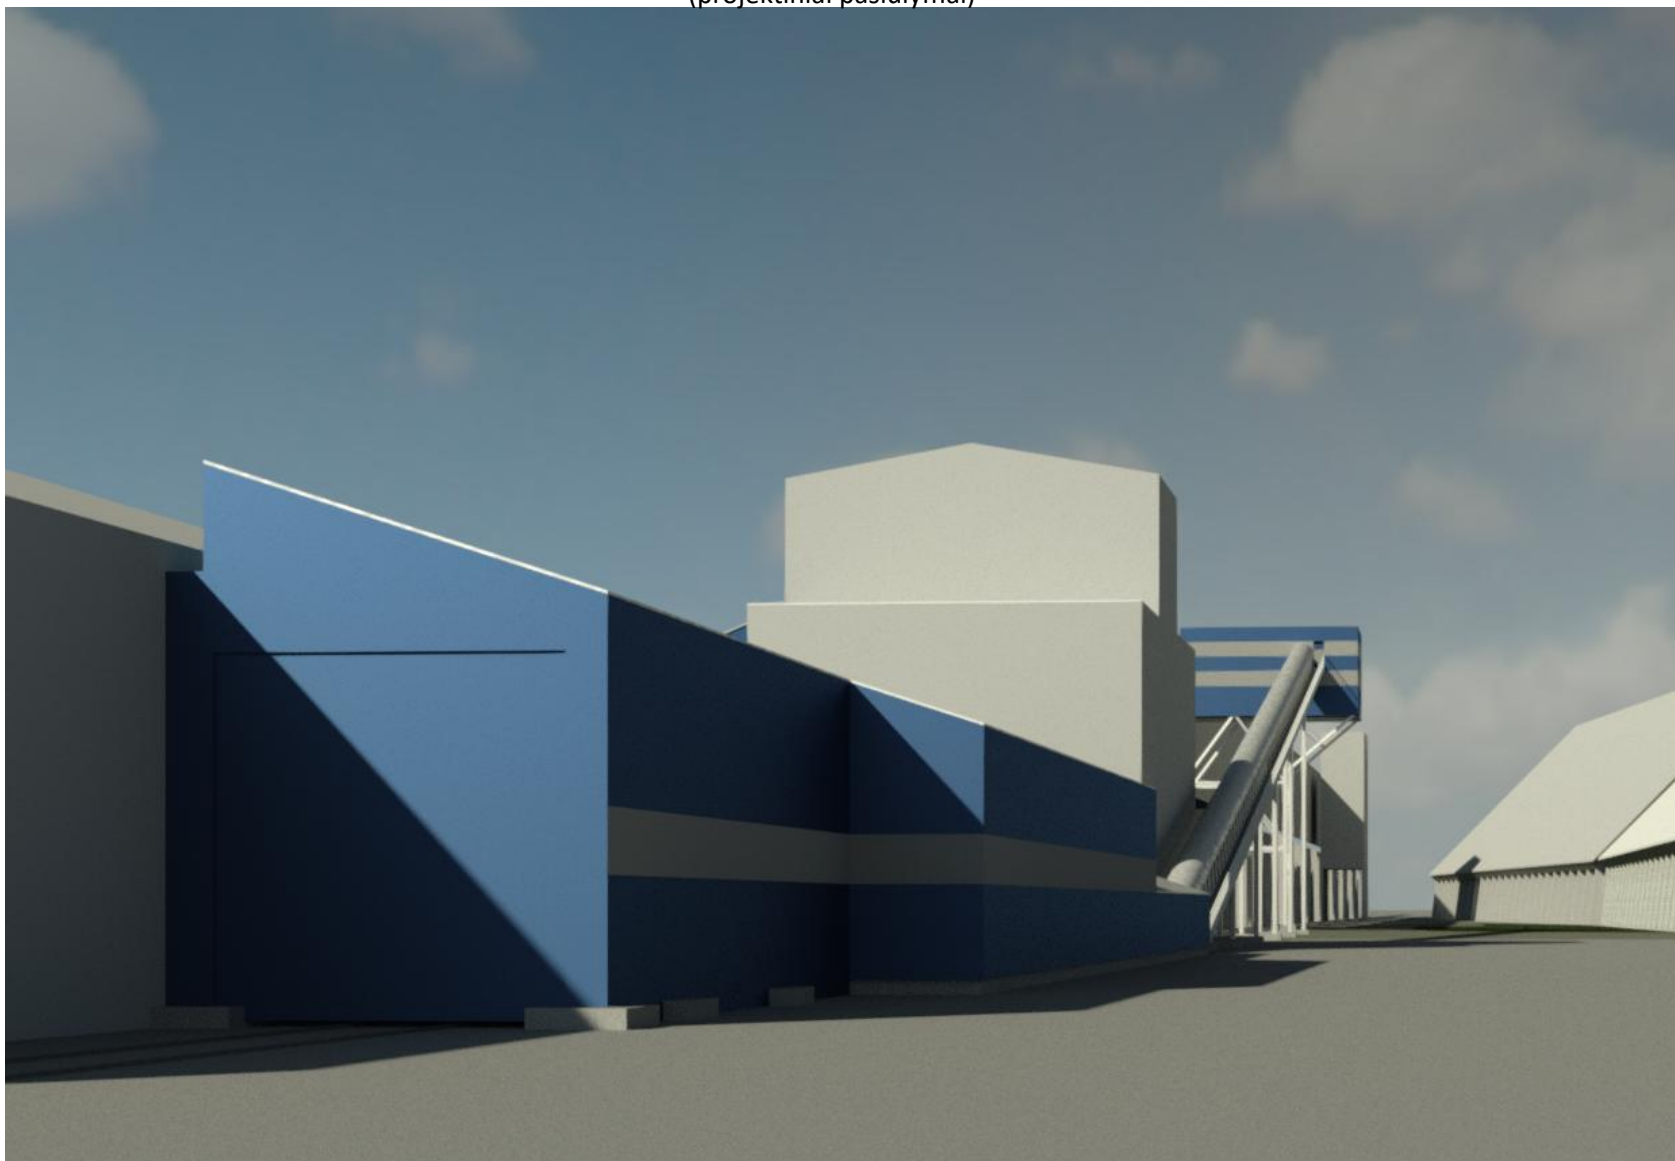

Birių produktų iškrovimo posto Nemuno g. 2, Klaipėdoje, projektas
(projektiniai pasiūlymai)

Objekto vizualizacija