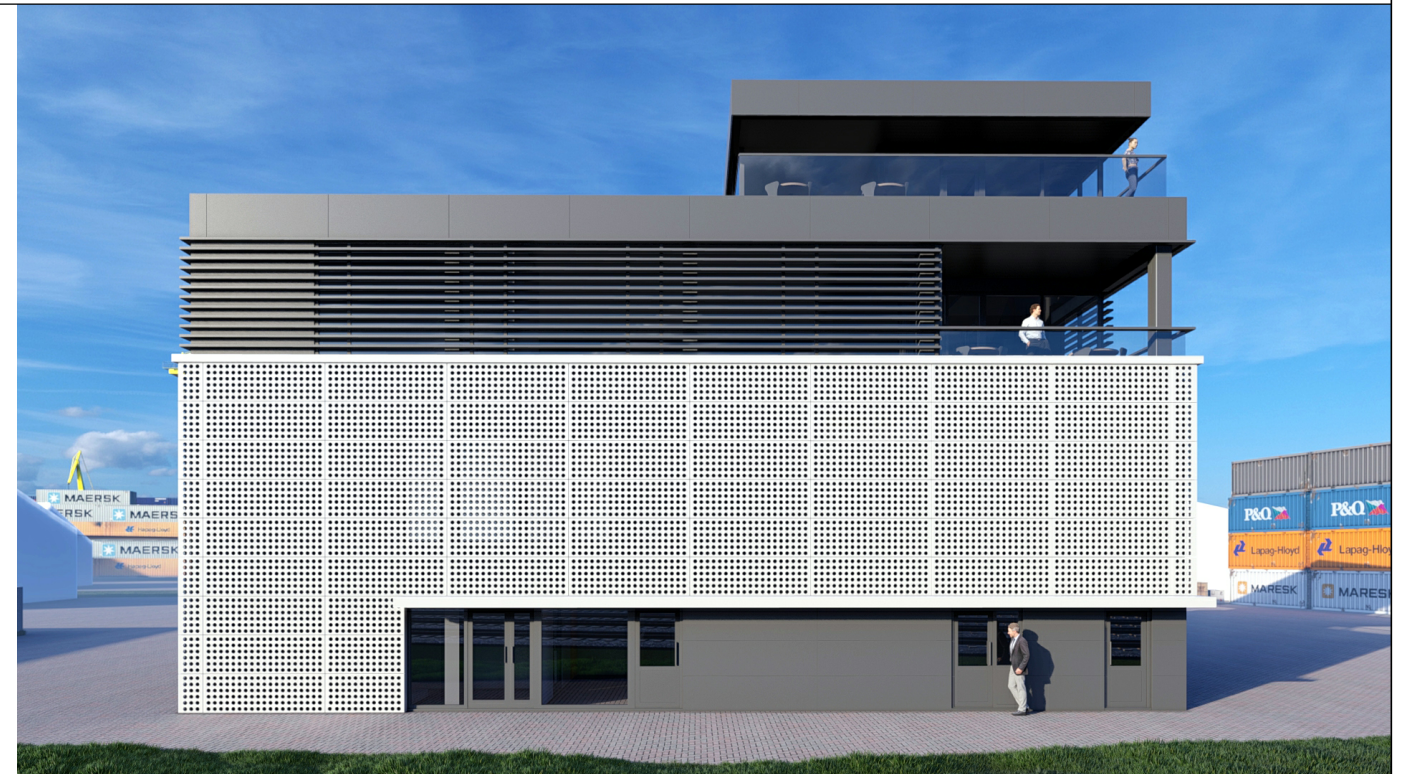

VAIZDINĖ INFORMACIJA: ERDVINIAI VAIZDAI

0	2021.03	Projektiniai pasiūlymai	
LAIDA	DATA	LAIDOS STATUSAS IR IŠLEIDIMO PRIEŽASTIS	
Kval. dokumento Nr.		PROGRESYVŪS PROJEKTAI www.pprojektai.lt J.Zauerveino g. 5-7, LT- 92122, Klaipėda Tel.(8-46)216071, info@pprojektai.lt	
		STATINIO PROJEKTO PAVADINIMAS KITOS PASKIRTIES (BUITINIO) PASTATO KLAIPĖDOS M., PERKĖLOS G. 8, STATYBOS PROJEKTAS	
A947	Pareigos	Vardas, Pavardė	Parašas
	PV	D.ZUBAVIČIENĖ	
	ARCH.	V.BALTRUŠAITIENĖ	
KALBOS TRUMP. LT	STATYTOJAS UAB KLAIPĖDOS KONTEINERIŲ TERMINALAS		STATINIO NUMERIS IR PAVADINIMAS 01 - KITOS PASKIRTIES (BUITINIS) PASTATAS
			BRĖŽINYS VAIDINĖ INFORMACIJA: ERDVINIAI VAIZDAI
		BRĖŽINIO INDEKSAS 20.02.105 -PP-SA-2100	LAIDA 0
			LAPAS LAPŲ 1 1