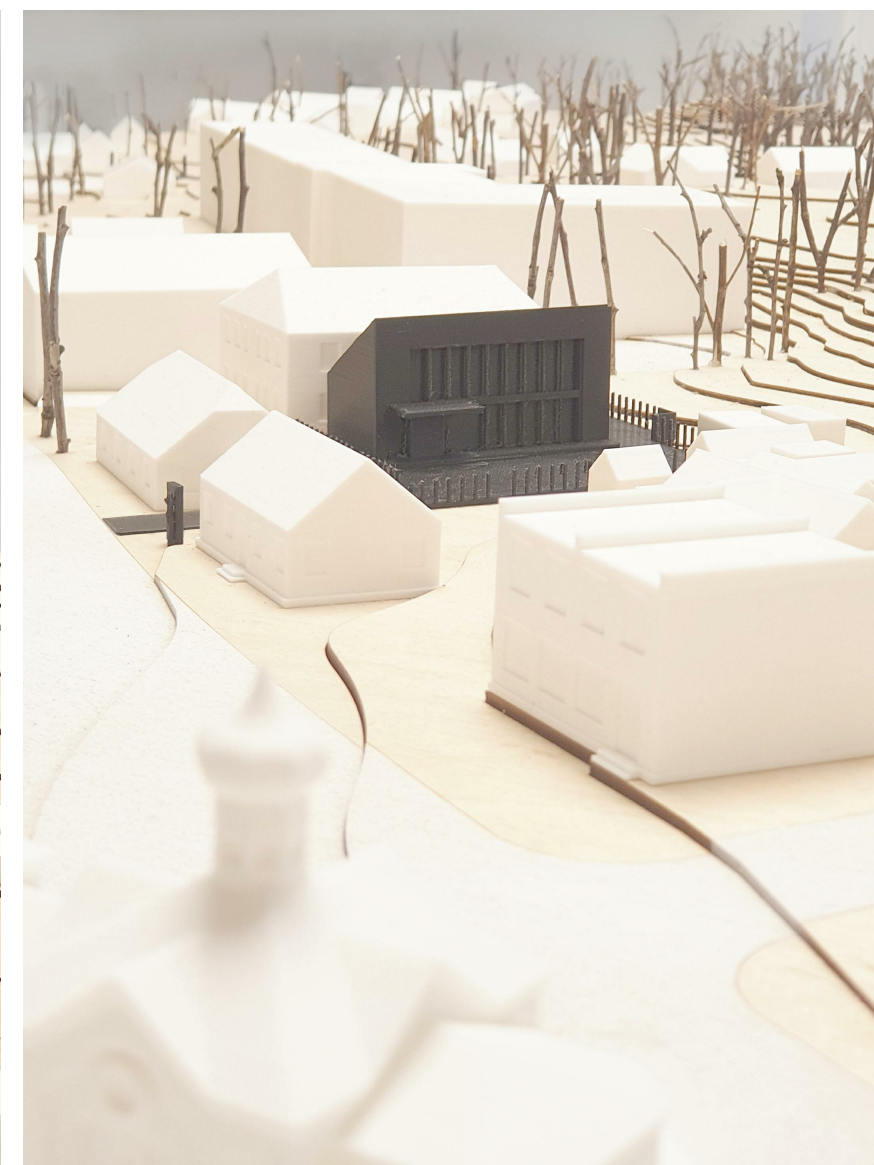

UAB "AEXN" A. Strazdelio g. 3-101, Vilnius +370 686 09757 aexn.architects@gmail.com				OBJEKTO PAVADINIMAS: Kultūros paskirties pastato (unikalus nr. 3894-0031-1015; Merkinės senojo miesto vieta, kodas 3680; Merkinės miestelio istorinė dalis, kodas 17097) Seinų g. 8A, Merkinėje, rekonstravimo projektas		
A1132 KPD 3880	PV	Ramūnas Buitkus	2020-10	BRĖŽINIO PAVADINIMAS: Maketo nuotraukos		LAIDA
A914	PDV	Martynas Mankus	2020-10	BRĖŽINIO ŽYMUO: S-220-02-PP-SA-V1-10		LAPAS
ETAPAS	STATYTOJAS: Biudžetinė įstaiga Varėnos rajono savivaldybė Vytauto g. 12, LT-65184 Varėna			1	LAPŲ	1
PP