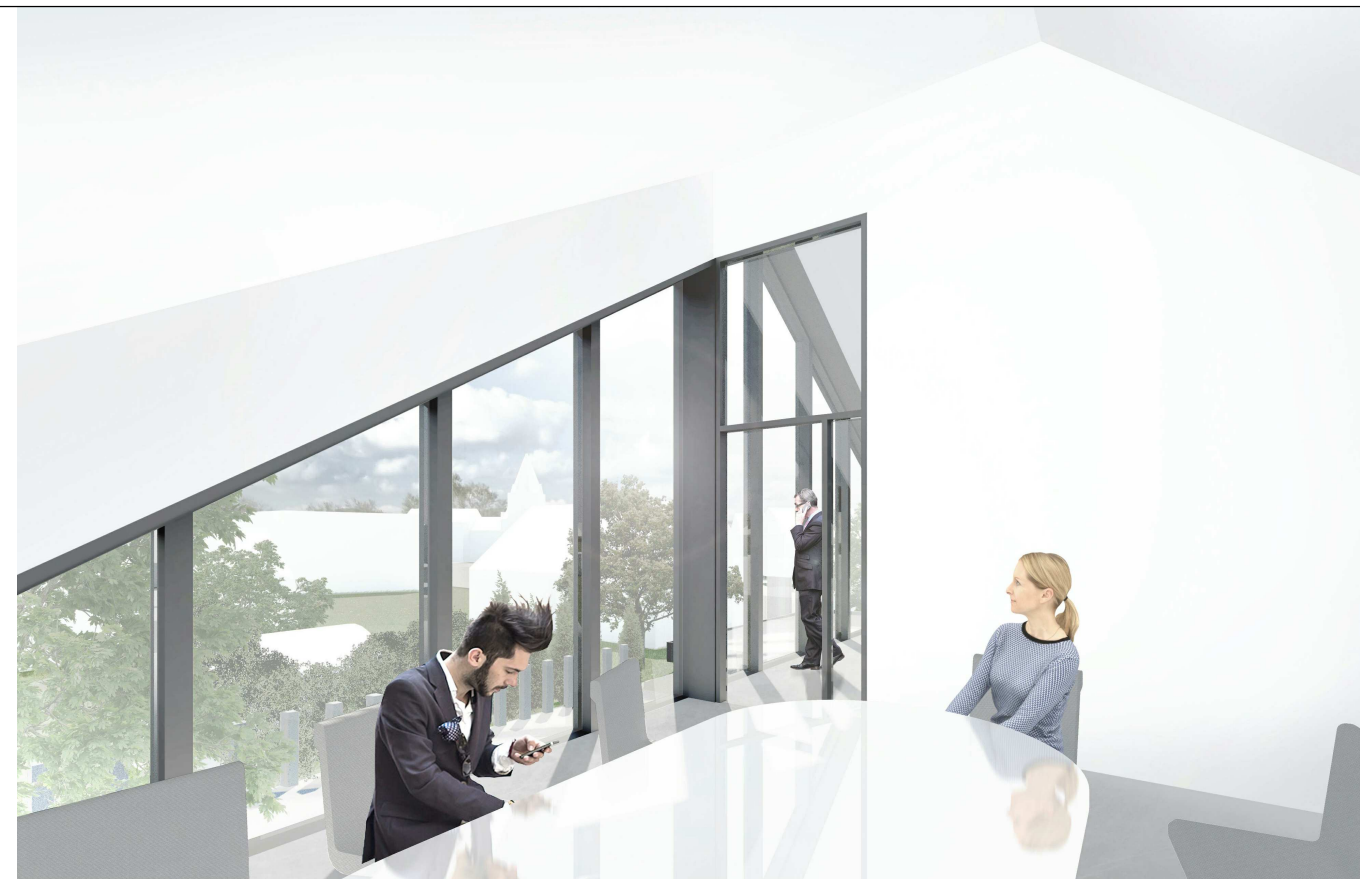

EDUKACINĖ ERDVĖ. VAIZDAS Į MERKINĖS CENTRĄ

UAB "AEXN" A. Strazdelio g. 3-101, Vilnius +370 686 09757 aexn.architects@gmail.com					OBJEKTO PAVADINIMAS: Kultūros paskirties pastato (unikalus nr. 3894-0031-1015; Merkinės senjojo miesto vieta, kodas 3680; Merkinės miestelio istorinė dalis, kodas 17097) Seinų g. 8A, Merkinėje, rekonstravimo projektas			
A1132 KPD 3880	PV	Ramūnas Buitkus		2020-10	BRĖŽINIO PAVADINIMAS: Muziejaus pastato vizualizacijos		BRĖŽINIO ŽYMUO: S-220-02-PP-SA-V2-07	
A914	PDV	Martynas Mankus	2020-10					
	Arch.	Tomas Grunskis	2020-10					
	Arch.	Jūratė Kindurytė	2020-10					
ETAPAS	STATYTOJAS:						LAPAS	LAPŲ
PP	Biudžetinė įstaiga Varėnos rajono savivaldybė Vytauto g. 12, LT-65184 Varėna						1	1