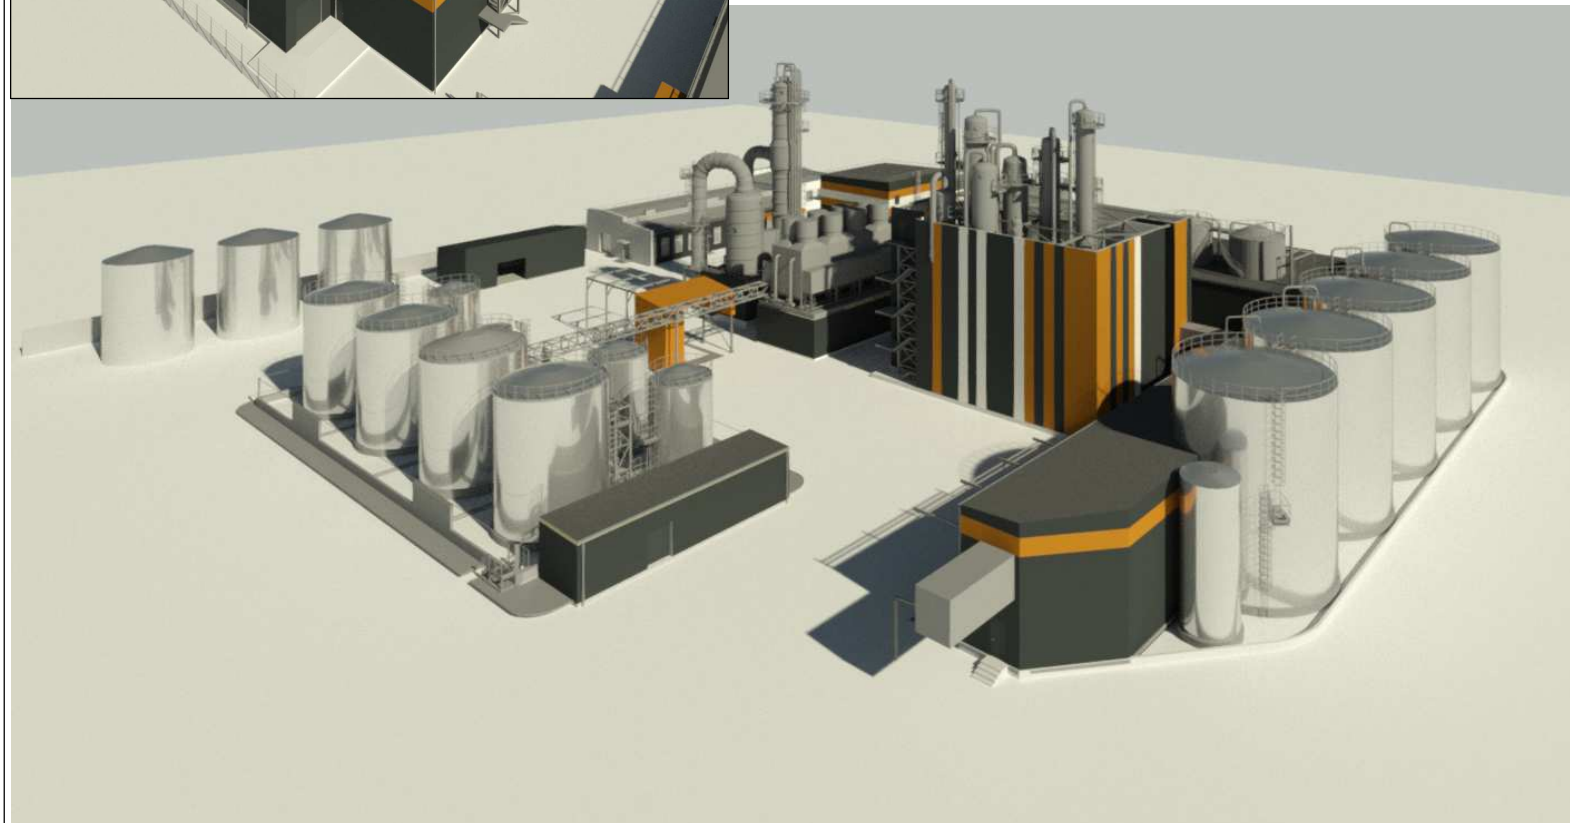

0	2020-10	Dokumentacija informuoti visuomenę apie planuojamo objekto projektavimą ir statybą			
LAIDA	IŠLEIDIMO DATA	LAIDOS STATUSAS. KEITIMO PRIEŽASTIS (JEI TAIKOMA)			
KVAL. PATV. DOK. NR.			STATINIO PROJEKTO PAVADINIMAS GAMYBOS, PRAMONĖS PASKIRTIES PASTATŲ J. JANONIO G. 6, PANEVĖŽYJE, STATYBOS PROJEKTINIAI PASIŪLYMAI		
A 1331	PV	GRETA KUČIKIENĖ	STATINIO NUMERIS IR PAVADINIMAS, DOKUMENTO PAVADINIMAS 3D_bendri gamyklos vaizdai	LAIDA	
17489	PVpadėj.	LINAS BALIUČKAS		0	
A 1331	PDV	GRETA KUČIKIENĖ		M	
lt	STATYTOJAS IR (ARBA) UŽSAKOVAS ETE A LT, UAB		DOKUMENTO ŽYMUO 20020S1LB-PP-SA_B-04.5	LAPAS	LAPŲ