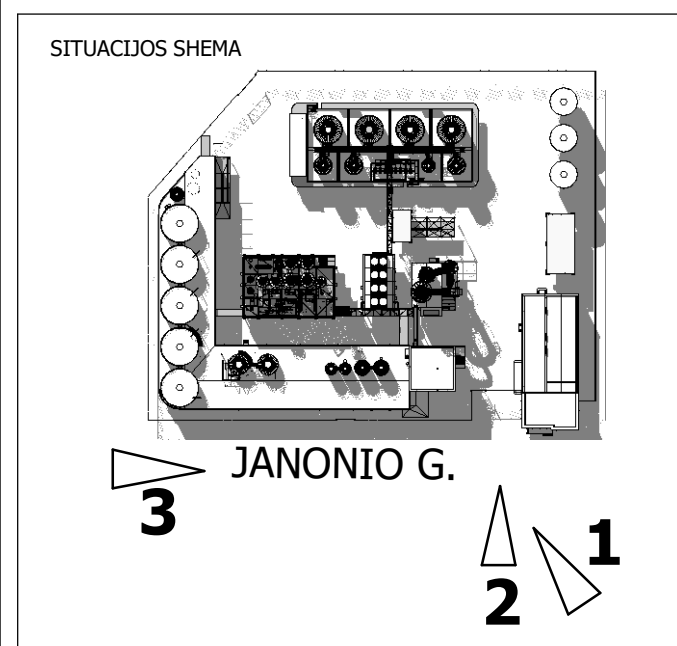

0	2020-10	Dokumentacija informuoti visuomenę apie planuojamo objekto projektavimą ir statybą		
LAIDA	IŠLEIDIMO DATA	LAIDOS STATUSAS. KEITIMO PRIEŽASTIS (JEI TAIKOMA)		
KVAL. PATV. DOK. NR.			STATINIO PROJEKTO PAVADINIMAS GAMYBOS, PRAMONĖS PASKIRTIES PASTATŲ J. JANONIO G. 6, PANEVĖŽYJE, STATYBOS PROJEKTINIAI PASIŪLYMAI	
A 1331	PV	GRETA KUČIKIENĖ	STATINIO NUMERIS IR PAVADINIMAS, DOKUMENTO PAVADINIMAS 3D situacijoje_3	LAIDA 0
17489	PVpadėj.	LINAS BALIUČKAS		
A 1331	PDV	GRETA KUČIKIENĖ		
lt	STATYTOJAS IR (ARBA) UŽSAKOVAS ETEA LT, UAB		DOKUMENTO ŽYMUO 20020S1LB-PP-SA_B-04.3	LAPAS M
				LAPŲ