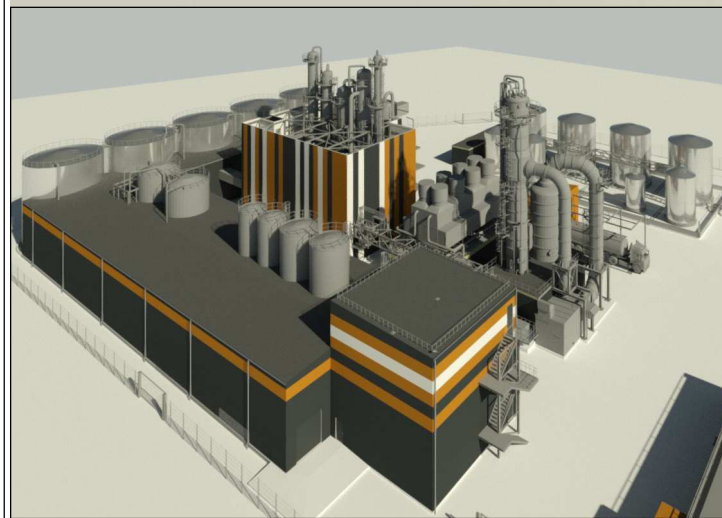

0	2020-10	Dokumentacija informuoti visuomenę apie planuojamo objekto projektavimą ir statybą			
LAIDA	IŠLEIDIMO DATA	LAIDOS STATUSAS. KEITIMO PRIEŽASTIS (JEI TAIKOMA)			
KVAL. PATV. DOK. NR.			STATINIO PROJEKTO PAVADINIMAS GAMYBOS, PRAMONĖS PASKIRTIES PASTATŲ J. JANONIO G. 6, PANEVĖŽYJE, STATYBOS PROJEKTINIAI PASIŪLYMAI		
A 1331	PV	GRETA KUČIKIENĖ	STATINIO NUMERIS IR PAVADINIMAS, DOKUMENTO PAVADINIMAS 3D_bendri gamyklos vaizdai	LAIDA	
17489	PVpadėj.	LINAS BALIUČKAS		0	
A 1331	PDV	GRETA KUČIKIENĖ		M	
lt	STATYTOJAS IR (ARBA) UŽSAKOVAS ETE A LT, UAB		DOKUMENTO ŽYMUO 20020S1LB-PP-SA_B-04.5	LAPAS	LAPŲ