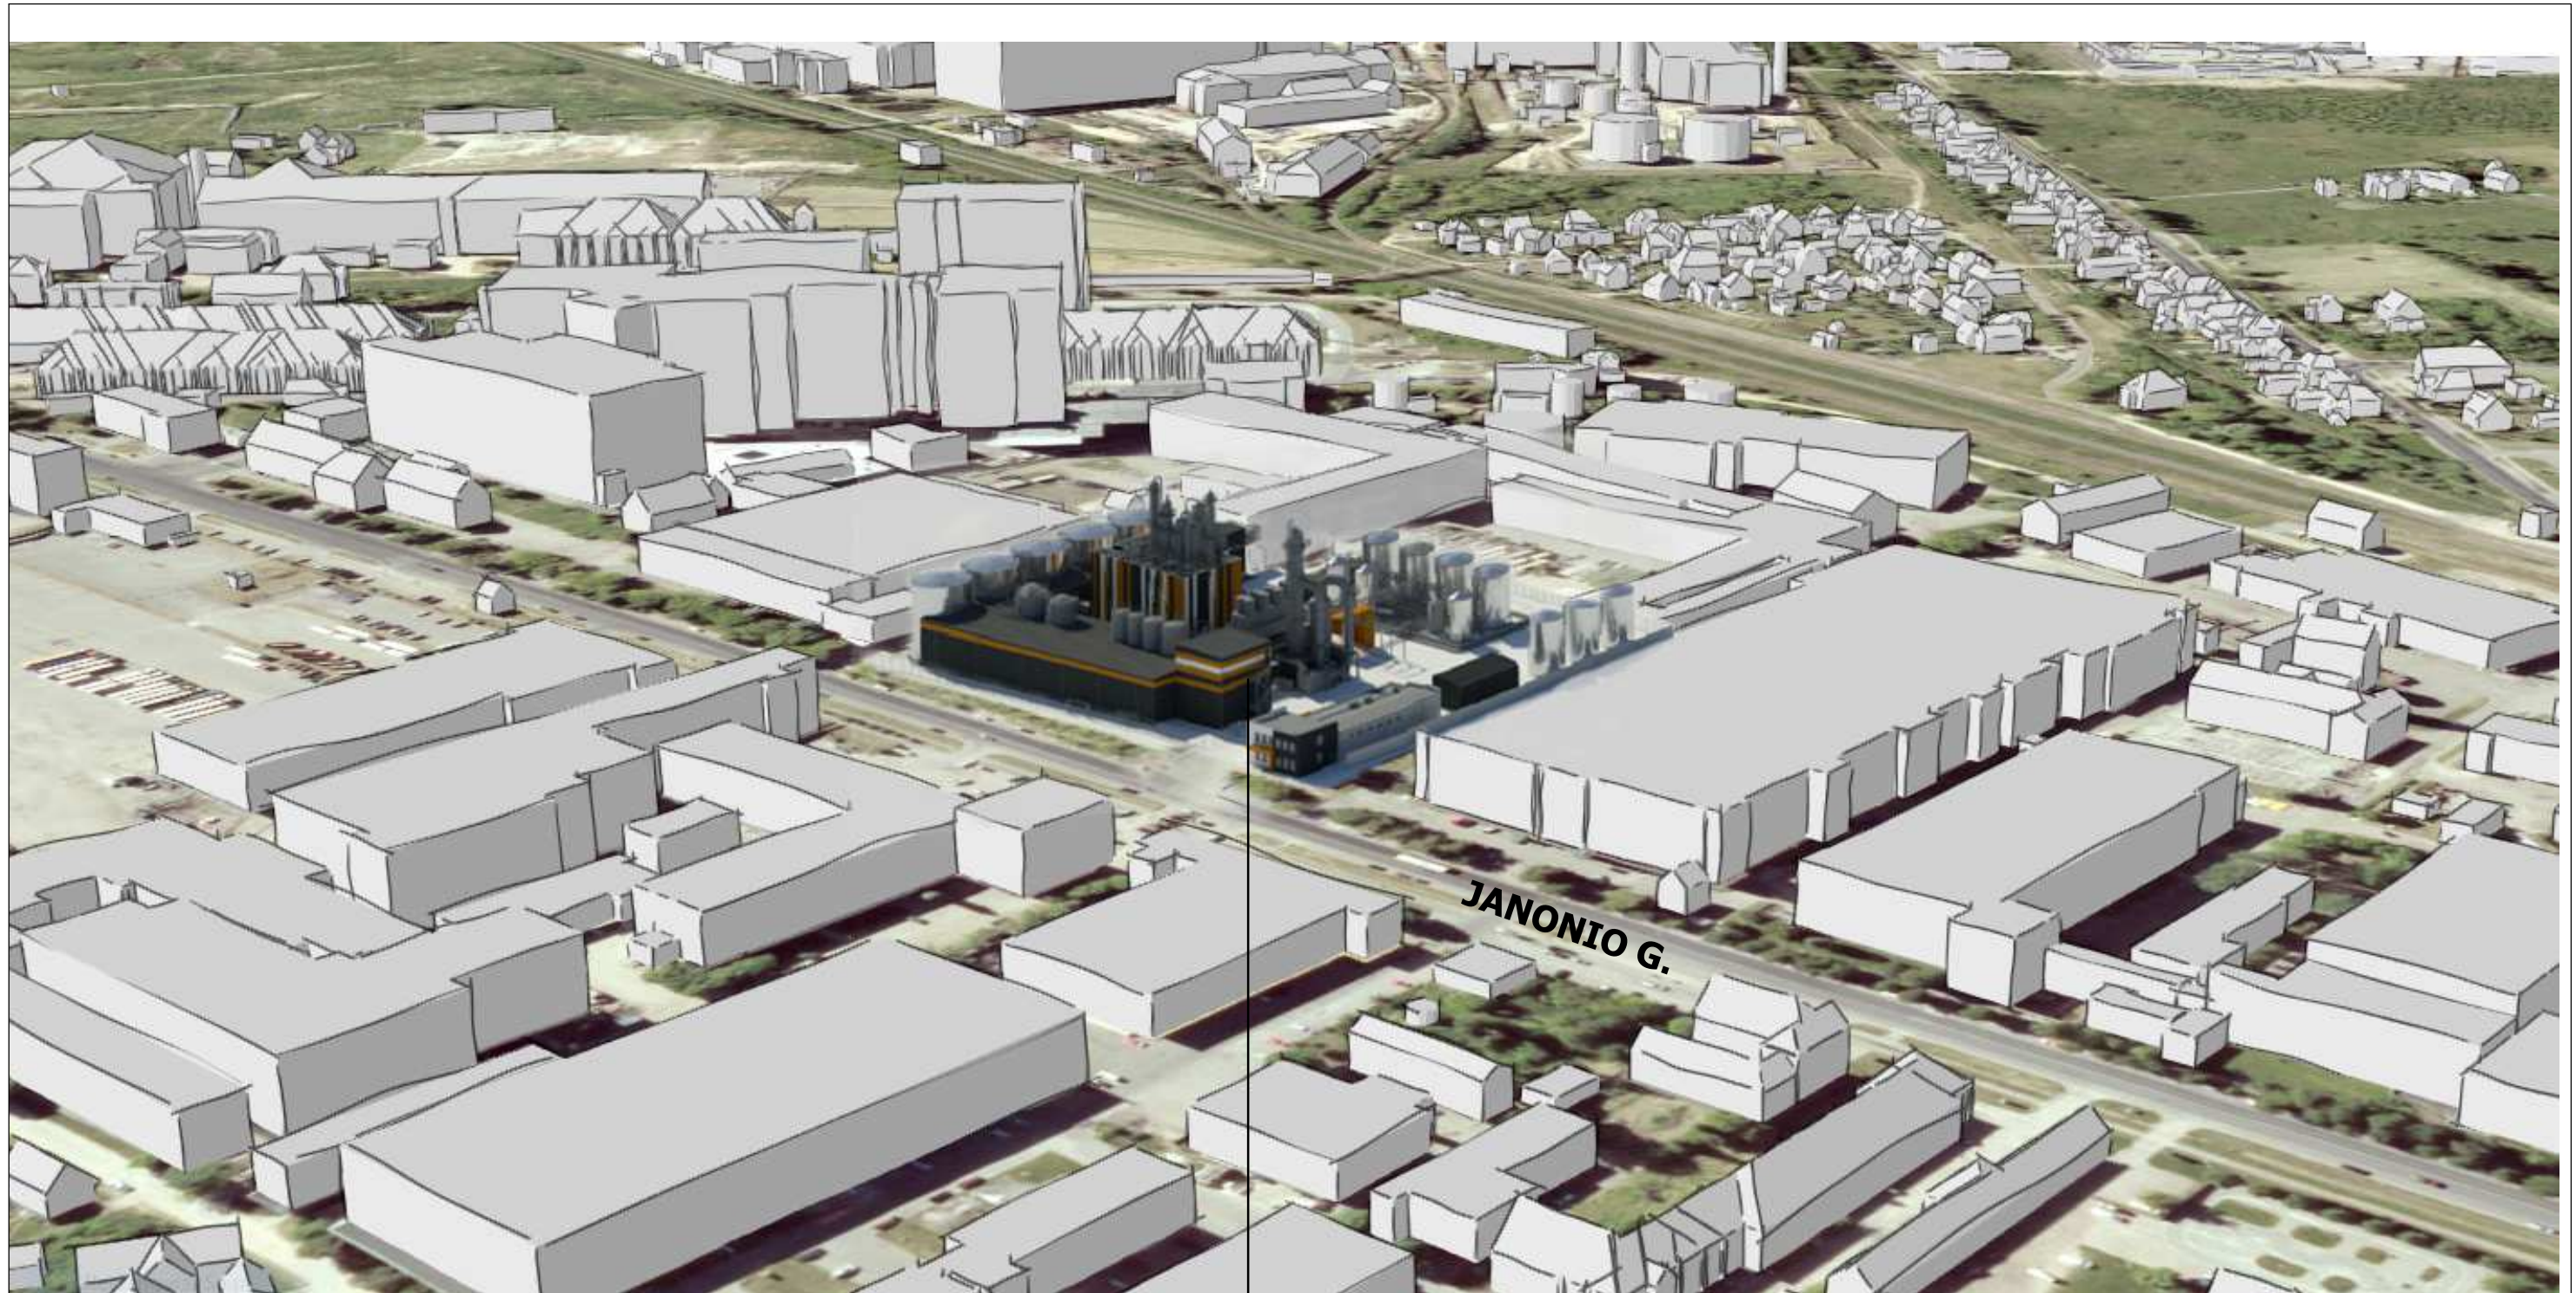

0	2020-10	Dokumentacija informuoti visuomenę apie planuojamo objekto projektavimą ir statybą		
LAIDA	IŠLEIDIMO DATA	LAIDOS STATUSAS. KEITIMO PRIEŽASTIS (JEI TAIKOMA)		
KVAL. PATV. DOK. NR.			STATINIO PROJEKTO PAVADINIMAS GAMYBOS, PRAMONĖS PASKIRTIES PASTATŲ J. JANONIO G. 6, PANEVĖŽYJE, STATYBOS PROJEKTINIAI PASIŪLYMAI	
A 1331	PV	GRETA KUČIKIENĖ	STATINIO NUMERIS IR PAVADINIMAS, DOKUMENTO PAVADINIMAS 3D_bendri vaizdai	LAIDA 0
17489	PVpadėj.	LINAS BALIUCKAS		
A 1331	PDV	GRETA KUČIKIENĖ		
lt	STATYTOJAS IR (ARBA) UŽSAKOVAS ETE A LT, UAB		DOKUMENTO ŽYMUO 20020S1LB-PP-SP_B-04.4	LAPAS LAPŲ