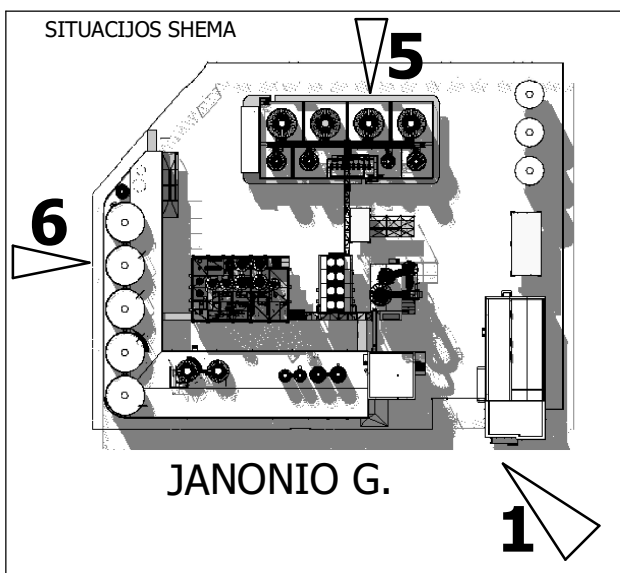

1

5

6

FASADŲ SPALVOS PAGAL RAL PALETĘ

	DAUGIASLUOKSNĖ PLOKŠTĖ, DENGTA POLIESTERIU, SPALVA - RAL 1006, T. GELTONA (DARK YELLOW)
	DAUGIASLUOKSNĖ PLOKŠTĖ, DENGTA POLIESTERIU, SPALVA - RAL 9010, BALTA (WHITE)
	DAUGIASLUOKSNĖ PLOKŠTĖ, DENGTA POLIESTERIU, SPALVA - RAL 7016, T. PILKA (ANTHRACITE GREY)
	ESTAKADŲ VAMZDYNAI, TECHNOGINIAI ĮRENGINIAI IR KANALAI - CINKUOTO PAVIRŠIAUS SPALVA, ARTIMA RAL 9006
	FERMENTACIJOS IR ALKOHOLIO REZERVUARŲ TALPOS - NERŪDIJANČIO PLIENO SPALVOS BLIZGUS PAVIRŠIUS

0	2020-10	Dokumentacija informuoti visuomenę apie planuojamo objekto projektavimą ir statybą		
LAIDA	IŠLEIDIMO DATA	LAIDOS STATUSAS. KEITIMO PRIEŽASTIS (JEI TAIKOMA)		
KVAL. PATV. DOK. NR.			STATINIO PROJEKTO PAVADINIMAS GAMYBOS, PRAMONĖS PASKIRTIES PASTATŲ J. JANONIO G. 6, PANEVĖŽYJE, STATYBOS PROJEKTINIAI PASIŪLYMAI	
A 1331	PV	GRETA KUČIKIENĖ	STATINIO NUMERIS IR PAVADINIMAS, DOKUMENTO PAVADINIMAS	LAIDA
17489	PVpadėj.	LINAS BALIUCKAS	3D_2	0
A 1331	PDV	GRETA KUČIKIENĖ	M 1 : 200	
It	STATYTOJAS IR (ARBA) UŽSAKOVAS ETEA LT, UAB		DOKUMENTO ŽYMUO 20020S1LB-PP-SA_B-04.2	LAPAS LAPŲ