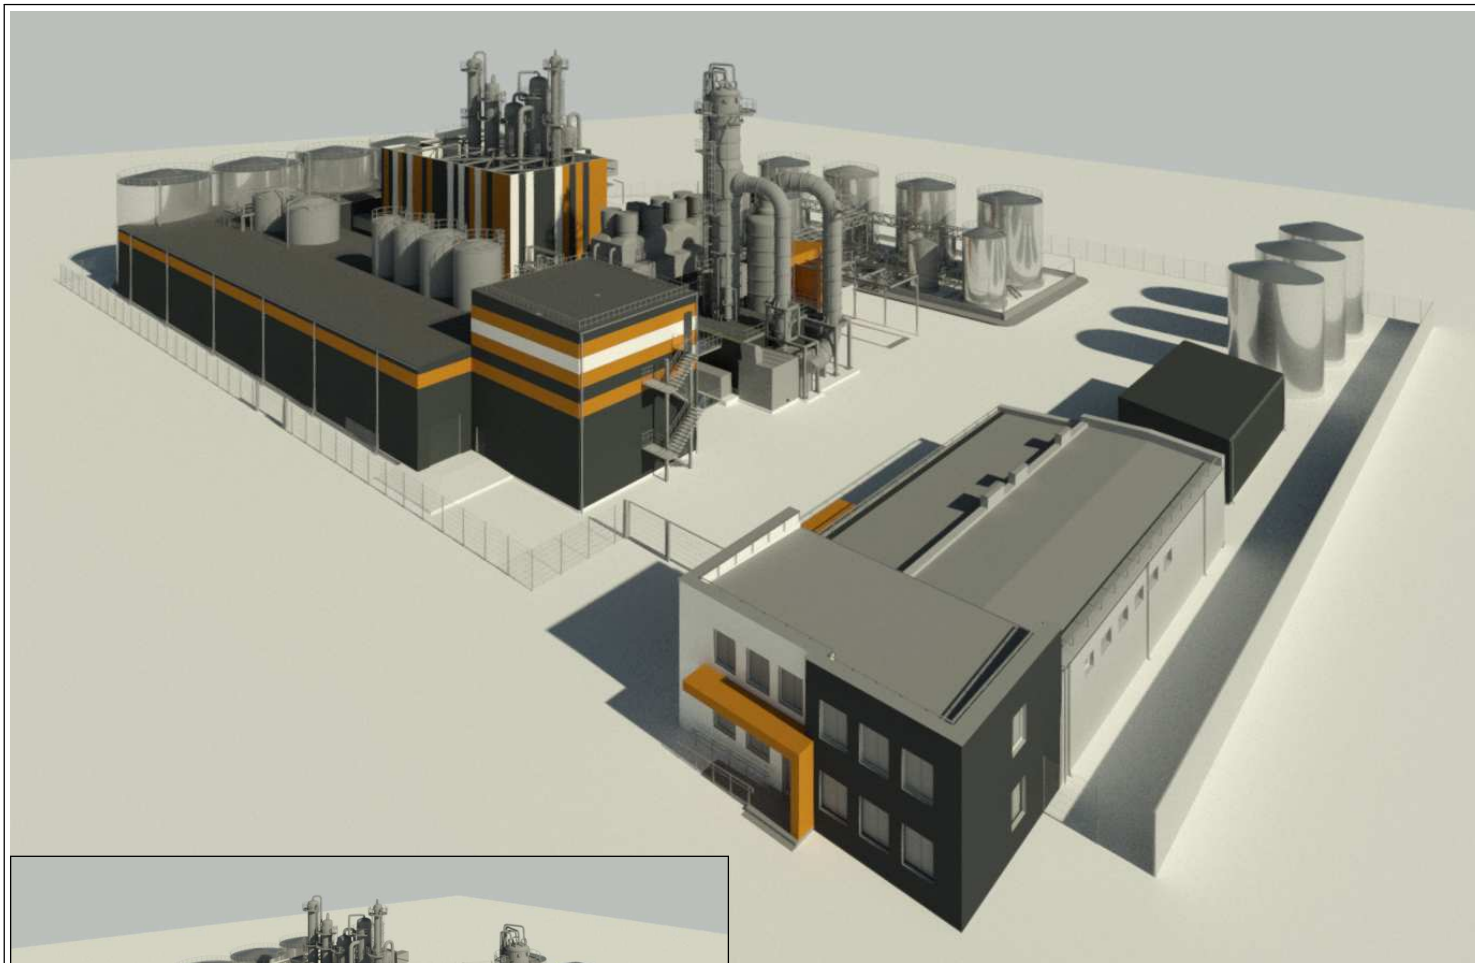

0	2020-10	Dokumentacija informuoti visuomenę apie planuojamo objekto projektavimą ir statybą			
LAIDA	IŠLEIDIMO DATA	LAIDOS STATUSAS. KEITIMO PRIEŽASTIS (JEI TAIKOMA)			
KVAL. PATV. DOK. NR.			STATINIO PROJEKTO PAVADINIMAS GAMYBOS, PRAMONĖS PASKIRTIES PASTATŲ J. JANONIO G. 6, PANEVĖŽYJE, STATYBOS PROJEKTINIAI PASIŪLYMAI		
A 1331	PV	GRETA KUČIKIENĖ	STATINIO NUMERIS IR PAVADINIMAS, DOKUMENTO PAVADINIMAS 3D_bendri gamyklos vaizdai	LAIDA	
17489	PVpadėj.	LINAS BALIUČKAS		0	
A 1331	PDV	GRETA KUČIKIENĖ		M	
lt	STATYTOJAS IR (ARBA) UŽSAKOVAS ETE A LT, UAB		DOKUMENTO ŽYMUO 20020S1LB-PP-SA_B-04.5	LAPAS	LAPŲ