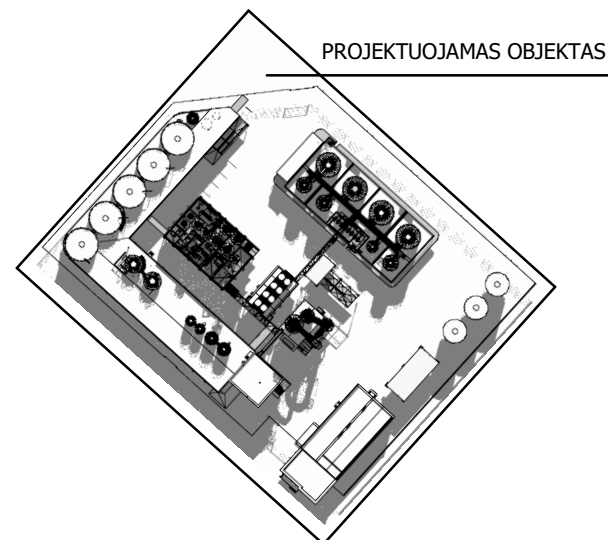

0	2020-10	Dokumentacija informuoti visuomenę apie planuojamo objekto projektavimą ir statybą		
LAIDA	IŠLEIDIMO DATA	LAIDOS STATUSAS. KEITIMO PRIEŽASTIS (JEI TAIKOMA)		
KVAL. PATV. DOK. NR.			STATINIO PROJEKTO PAVADINIMAS GAMYBOS, PRAMONĖS PASKIRTIES PASTATŲ J. JANONIO G. 6, PANEVĖŽYJE, STATYBOS PROJEKTINIAI PASIŪLYMAI	
A 1331	PV	GRETA KUČIKIENĖ	STATINIO NUMERIS IR PAVADINIMAS, DOKUMENTO PAVADINIMAS 3D_bendri vaizdai	LAIDA 0
17489	PVpadėj.	LINAS BALIUCKAS		
A 1331	PDV	GRETA KUČIKIENĖ		
lt	STATYTOJAS IR (ARBA) UŽSAKOVAS ETE A LT, UAB		DOKUMENTO ŽYMUO 20020S1LB-PP-SP_B-04.4	LAPAS LAPŲ