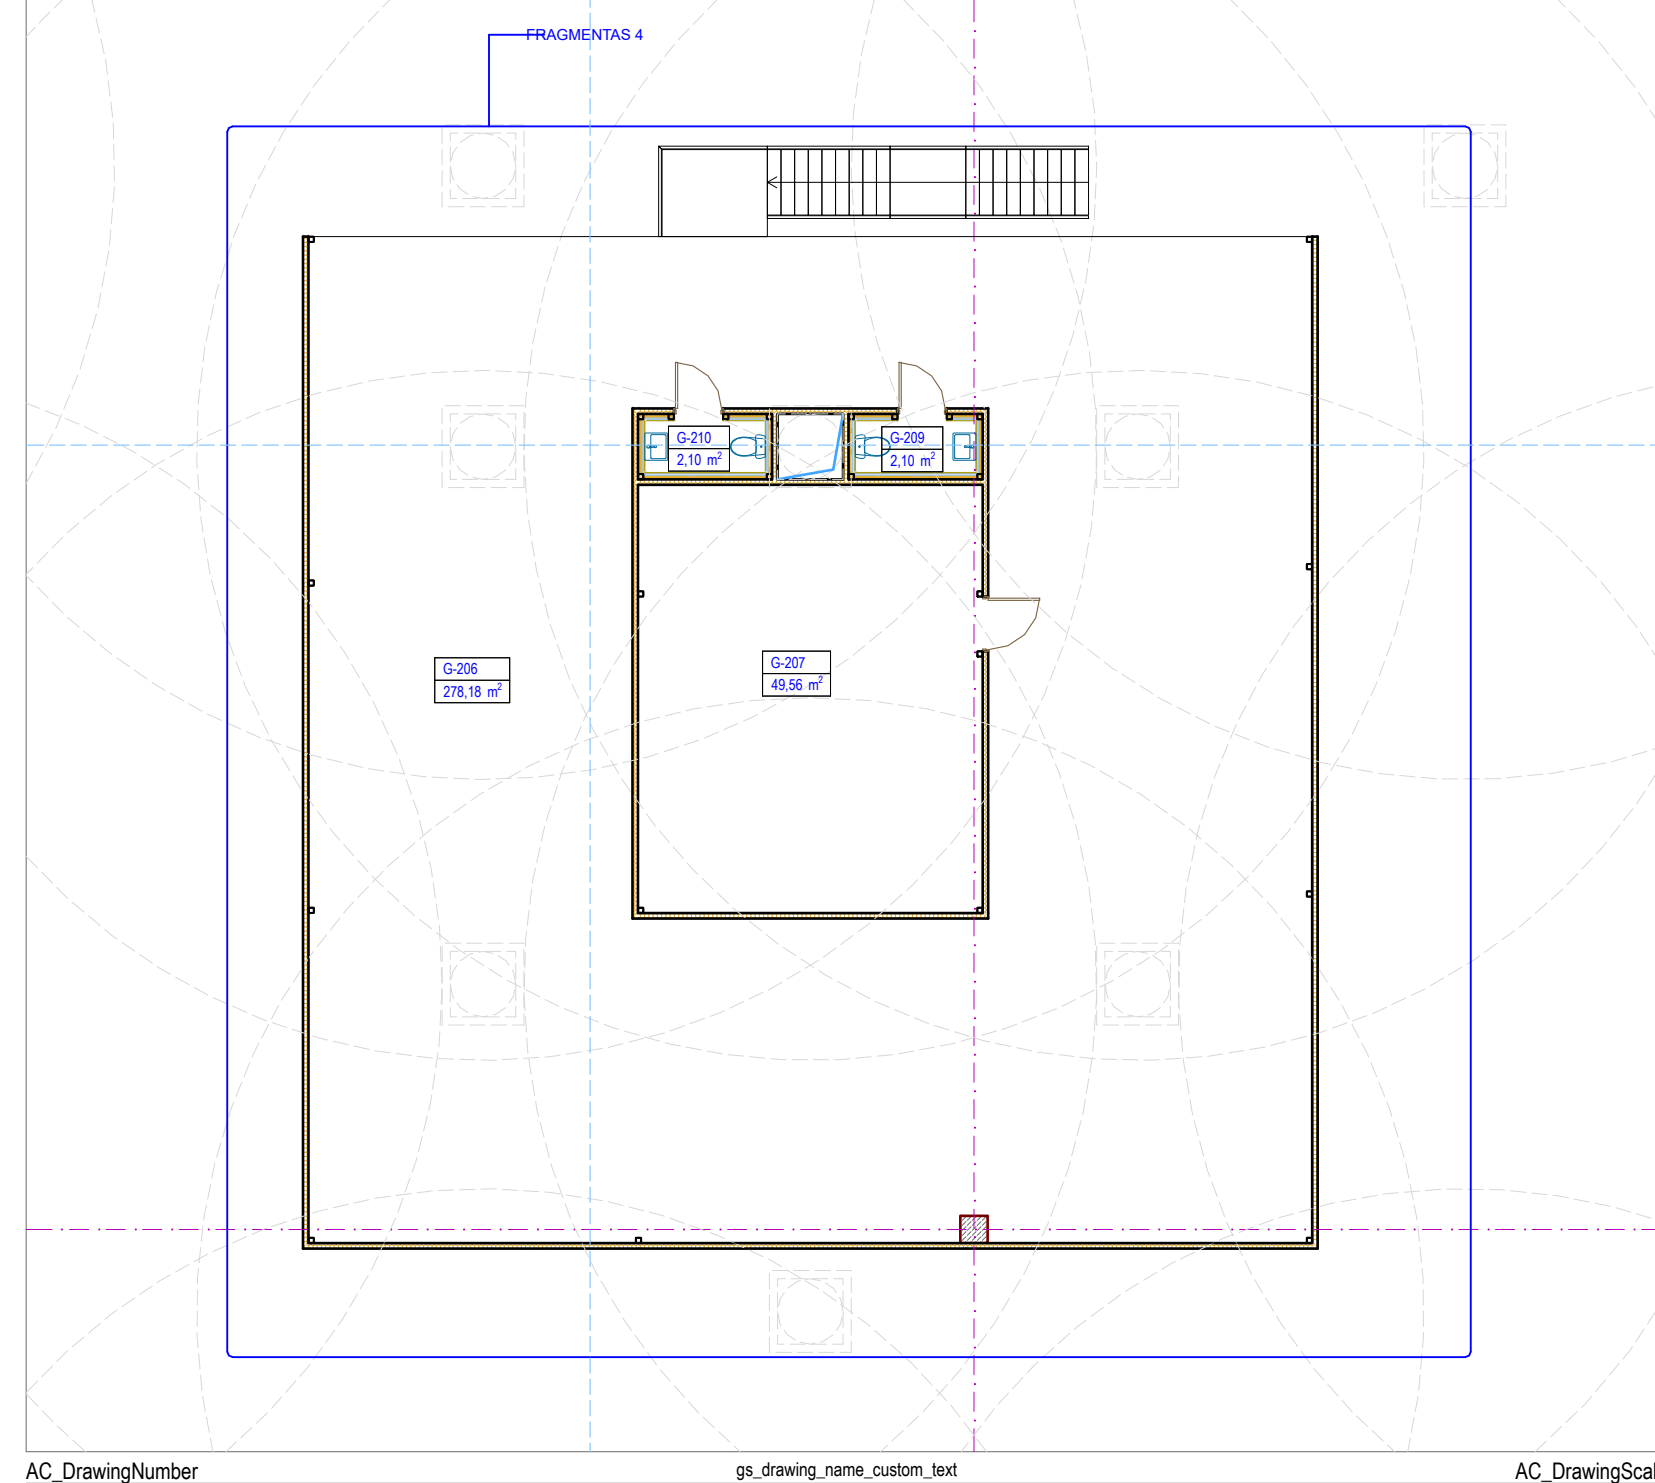

AC_DrawingNumber gs_drawing_name_custom_text AC_DrawingScale AC_DrawingNumber gs_drawing_name_custom_text AC_DrawingScale AC_DrawingNumber gs_drawing_name_custom_text AC_DrawingScale

Antro aukšto patalpų ekspliciacija

Numėris	Pavadinimas	Plošas (m²)
Pagalbinis plotas		
A-201	Holai	88.86
A-202	Kabinetas	73.34
A-203	Proskaitų salė	41.65
A-204	Pasitarimų kambarys	11.54
A-205	Pasitarimų kambarys	11.07
A-206	Kabinetas	130.47
A-207	Kabinetas	143.76
A-208	Pasitarimų kambarys	20.94
A-209	Kabinetas	38.13
A-210	Kabinetas	30.81
A-211	Kabinetas	104.54
A-212	Poilsio patalpa	66.72
A-213	Rūbonė, printerių patalpa	37.20
A-214	San. mazgas	12.92
A-215	Serverinė	18.33
A-216	IT įrangos panašimo patalpa	7.94
A-217	WC ŽN	3.33
A-218	Valyimo priemonių patalpa	3.24
A-219	San. mazgas	11.55
A-226	Vent. kamera	177.61
A-227	Rezervinė patalpa	69.41
A-228	Mokymų salė	47.56
		1 150.92 m²
Pagrindinis plotas*		
G-201	Atsarginių detalių sandėlis	275.97
G-202	Poilsio patalpa	65.44
G-203	WC holas	6.80
G-204	WC	2.14
G-205	WC	2.02
G-206	Antresolė	278.18
G-207	Techninė patalpa	49.56
G-208	Antresolė	69.42
G-209	WC	2.10
G-210	WC	2.10
		753.53 m²
		1 904.45 m²
Viso pastato bendras plotas		
	Pagalbinis plotas	2 257.75
	Pagrindinis plotas*	46 927.92
		49 185.67 m²