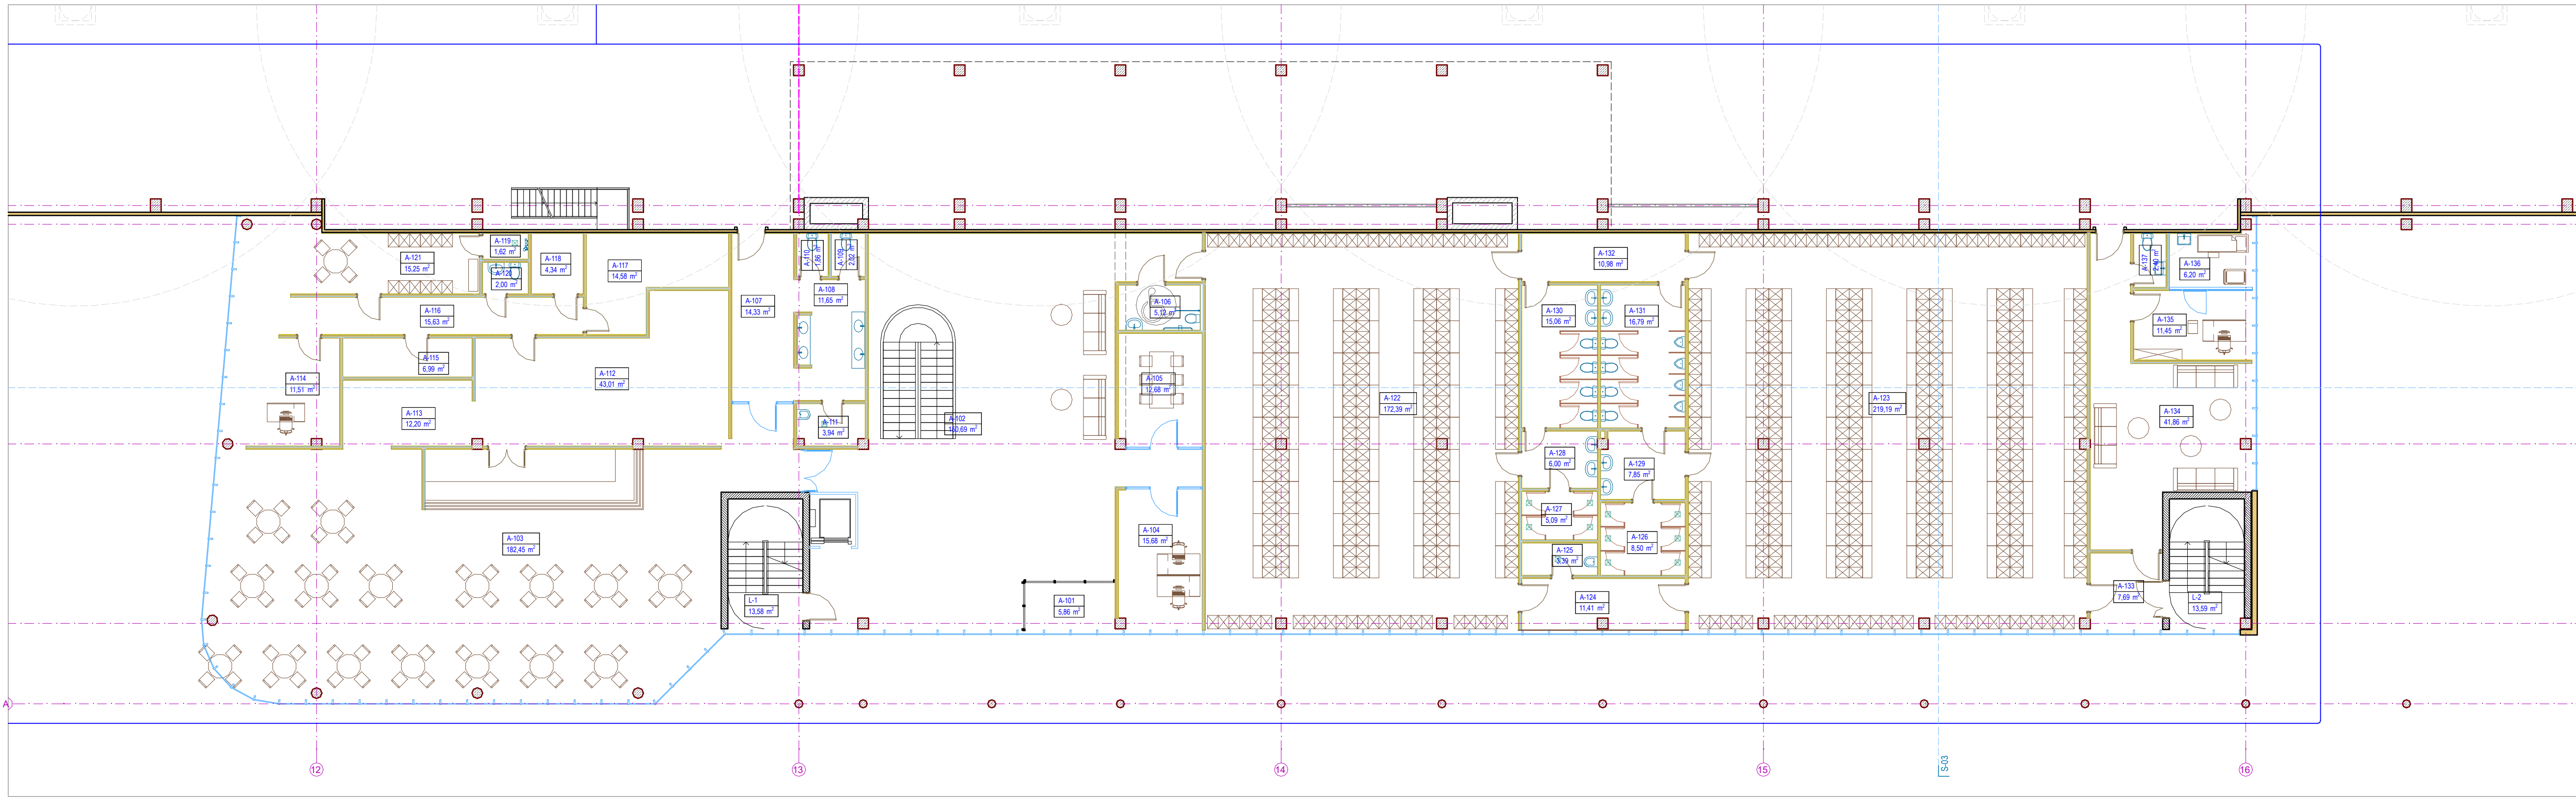

AC_DrawingNumber gs_drawing_name_custom_text AC_DrawingScale

Sutariniai žymėjimai

SP	Daugiafunkcinės plokšmės tipai
ST	Sienų tipai
P	Perivarų tipai
GD	Grindų detalė
STG	Stogo detalė
L	Langai
LG	Vitrina
AV	Stiklinės pervaros
DL	Lauko durys
D	Vidaus durys
VL	Lauko vartai
Vv	Vidaus vartai
GK	Gastrinės kopėčios
A	Atmušos
T	Prancūziški turėklai
Lat	Lietaus šlaitas
Par	Stogo parapeto skardinimas
STL	Stoglangis
II	Ipa
I	Ištraukimo ventiliatoriaus stovas
LS	Lietaus stovas
LV	Lietvamzdis
VN	Vandentiekio stovas
KG	Kojų valymo grotelės