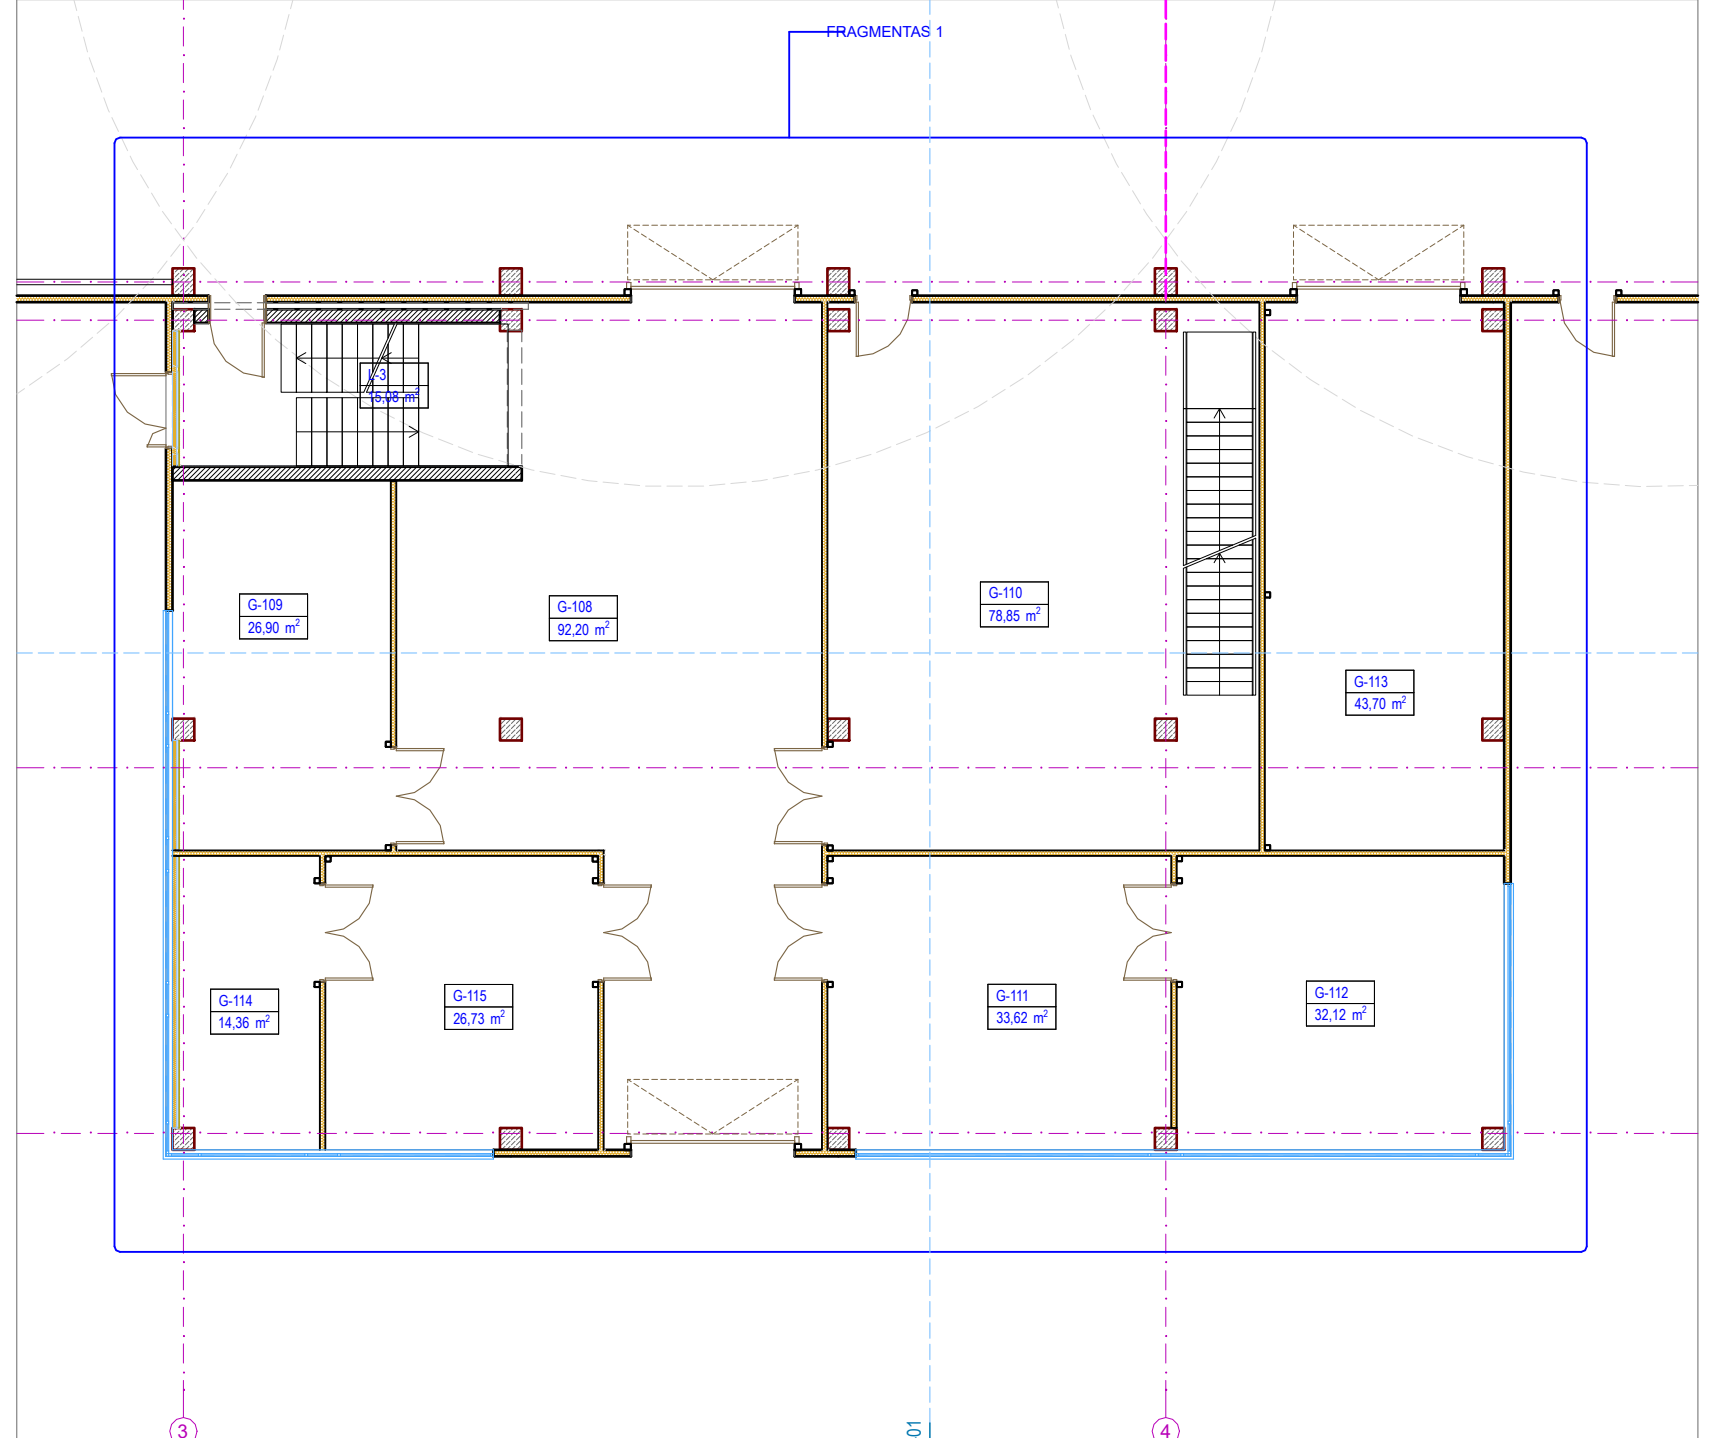

AC_DrawingNumber gs_drawing_name_custom_text AC_DrawingScale