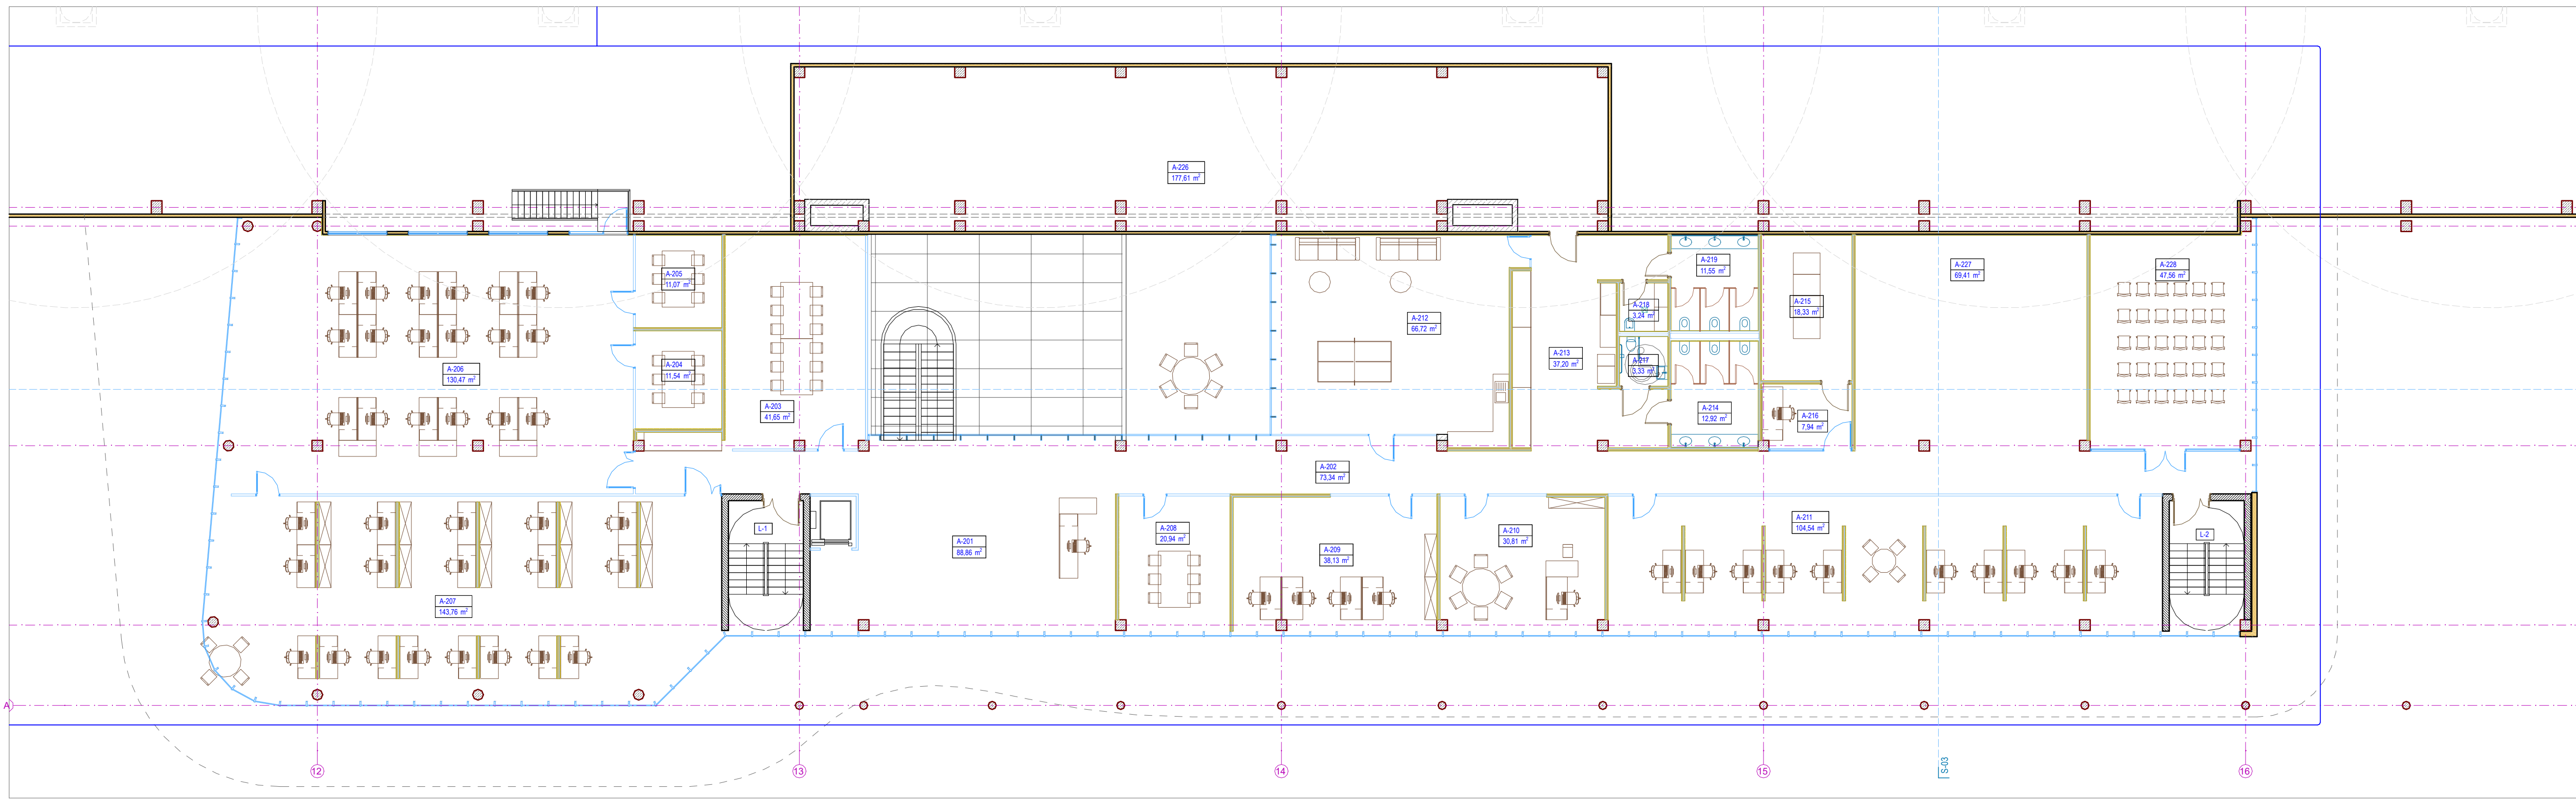

Sutarbiniai žymėjimai

SP	Daugiafunkcinės plokštės tipai
ST	Sienų tipai
P	Per Vaughan tipai
GD	Grindų detalės
STG	Stogo detalės
L	Langai
LG	Vitina
AV	Siklinės pervaros
DL	Lauko durys
D	Vidus durys
VL	Lauko vartai
Vv	Vidus vartai
GK	Gasinės kopėčios
A	Atmos
T	Prancūziški turėklai
Lat	Lietus laukais
Par	Stogo parapeto skardinimas
STL	Stoglangis
II	II tipas
I	Ištraukimo ventiliatoriaus stovas
LS	Lietus stovas
LV	Lietvamzdis
VN	Vandentiekio stovas
KG	Kojų valymo grotelės

AC_DrawingNumber gs_drawing_name_custom_text AC_DrawingScale