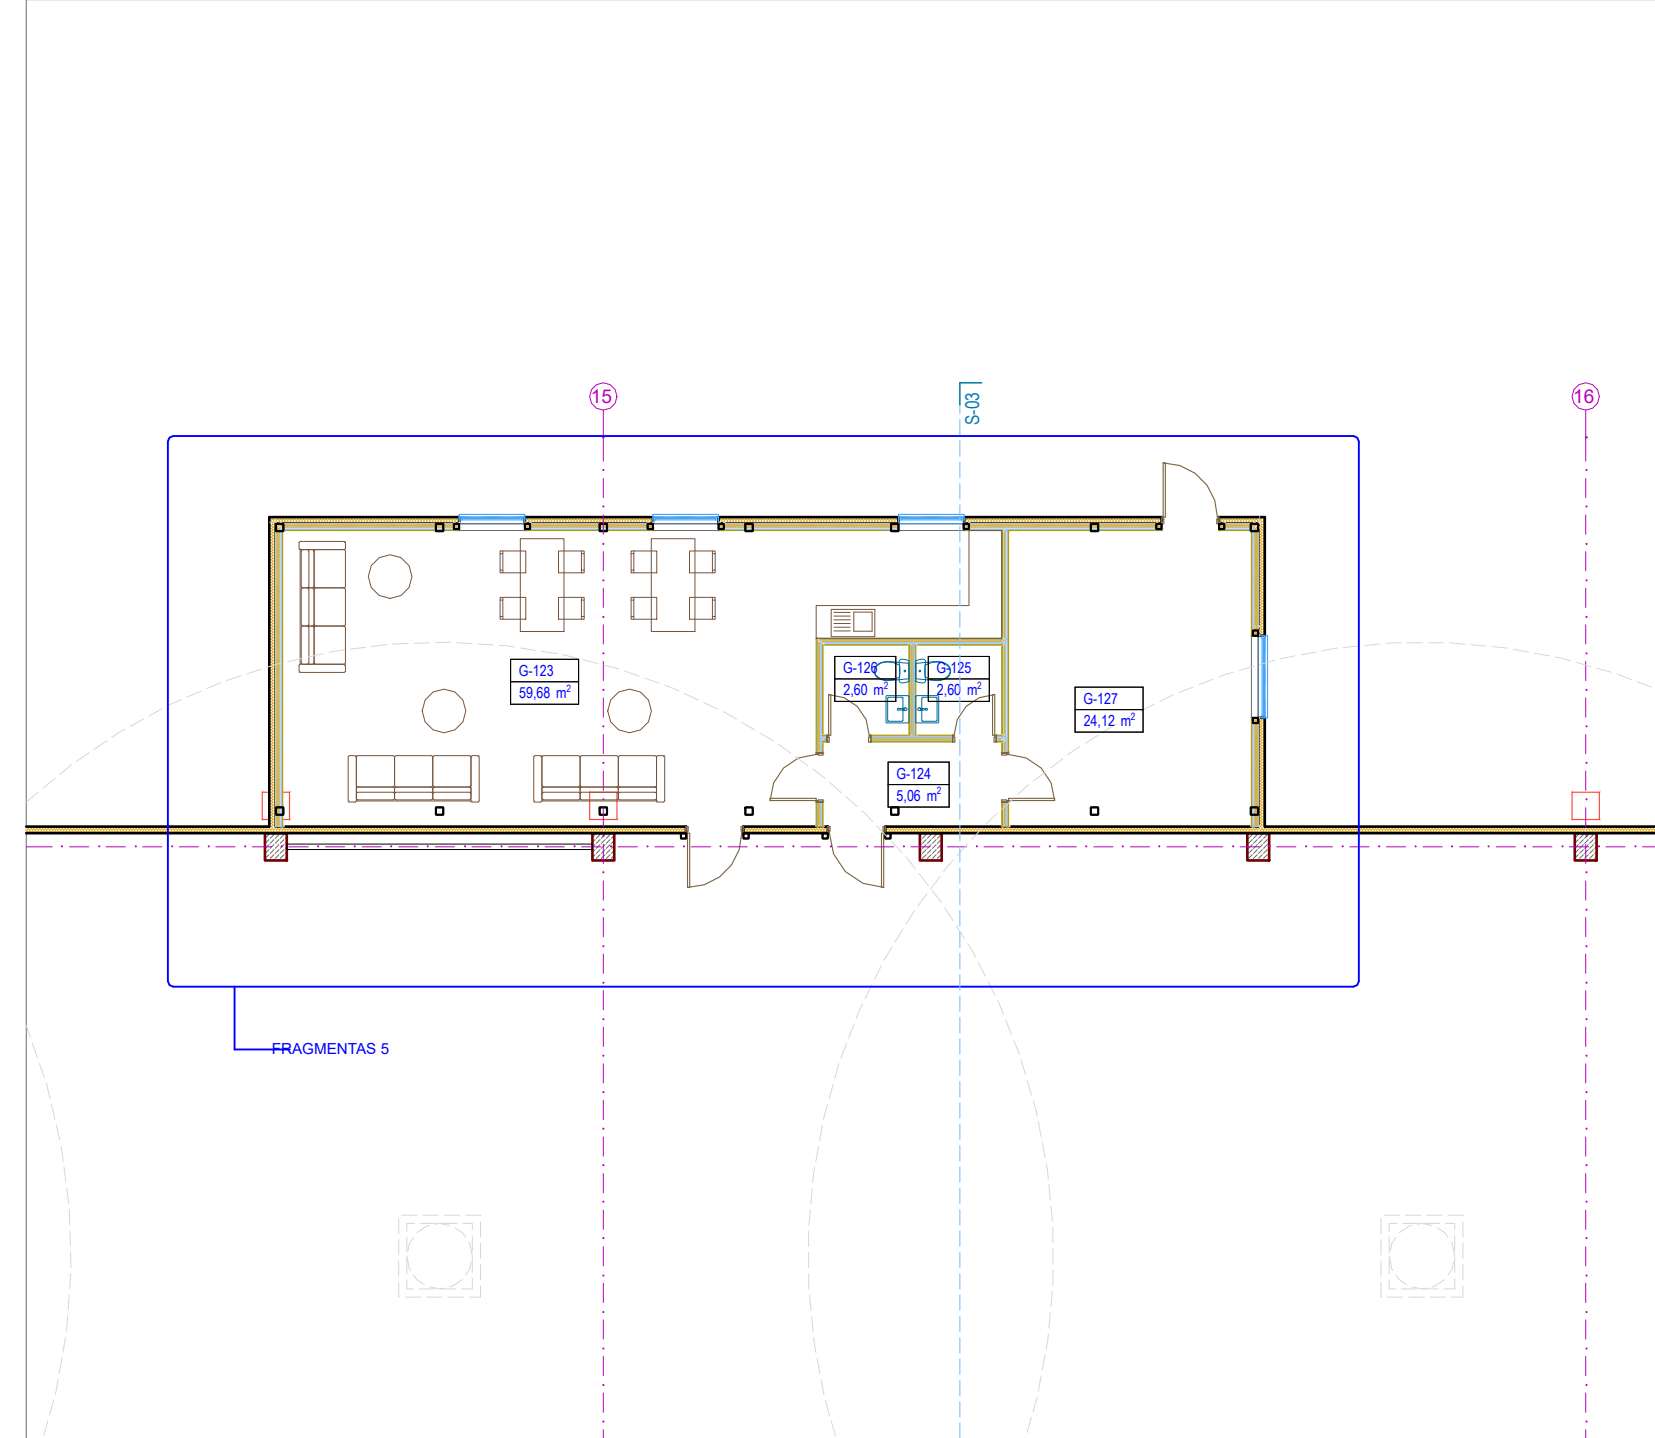

AC_DrawingNumber gs_drawing_name_custom_text AC_DrawingScale

Sutariniai žymėjimai

SP	Daugiafunkcinės plokšmės tipai
ST	Sienų tipai
P	Perivarų tipai
GD	Grindų detalė
STG	Stogo detalė
L	Langai
LG	Vitrina
AV	Stiklinės pervaros
DL	Lauko durys
D	Vidaus durys
VL	Lauko vartai
Vv	Vidaus vartai
GK	Gastrinės kopėčios
A	Atmušos
T	Prancūziški turėklai
Lat	Lietaus šlaitas
Par	Stogo parapeto skardinimas
STL	Stoglangis
II	Ipa
I	Ištraukimo ventiliatoriaus stovas
LS	Lietaus stovas
LV	Lietvamzdis
VN	Vandentiekio stovas
KG	Kojų valymo grotelės

AC_DrawingNumber gs_drawing_name_custom_text AC_DrawingScale

AC_DrawingNumber gs_drawing_name_custom_text AC_DrawingScale

Sutarbiniai žymėjimai

SP	Daugiafunkcinės plokštės tipai
ST	Sienų tipai
P	Per Vaughan tipai
GD	Grindų detalės
STG	Stogo detalės
L	Langai
LG	Vitina
AV	Siklinės pervaros
DL	Lauko durys
D	Vidus durys
VL	Lauko vartai
Vv	Vidus vartai
GK	Gasinės kopėčios
A	Atmos
T	Prancūziški turėklai
Lat	Lietus laukais
Par	Stogo parapeto skardinimas
STL	Stoglangis
II	II tipas
I	Ištraukimo ventiliatoriaus stovas
LS	Lietus stovas
LV	Lietvamzdis
VN	Vandentiekio stovas
KG	Kojų valymo grotelės