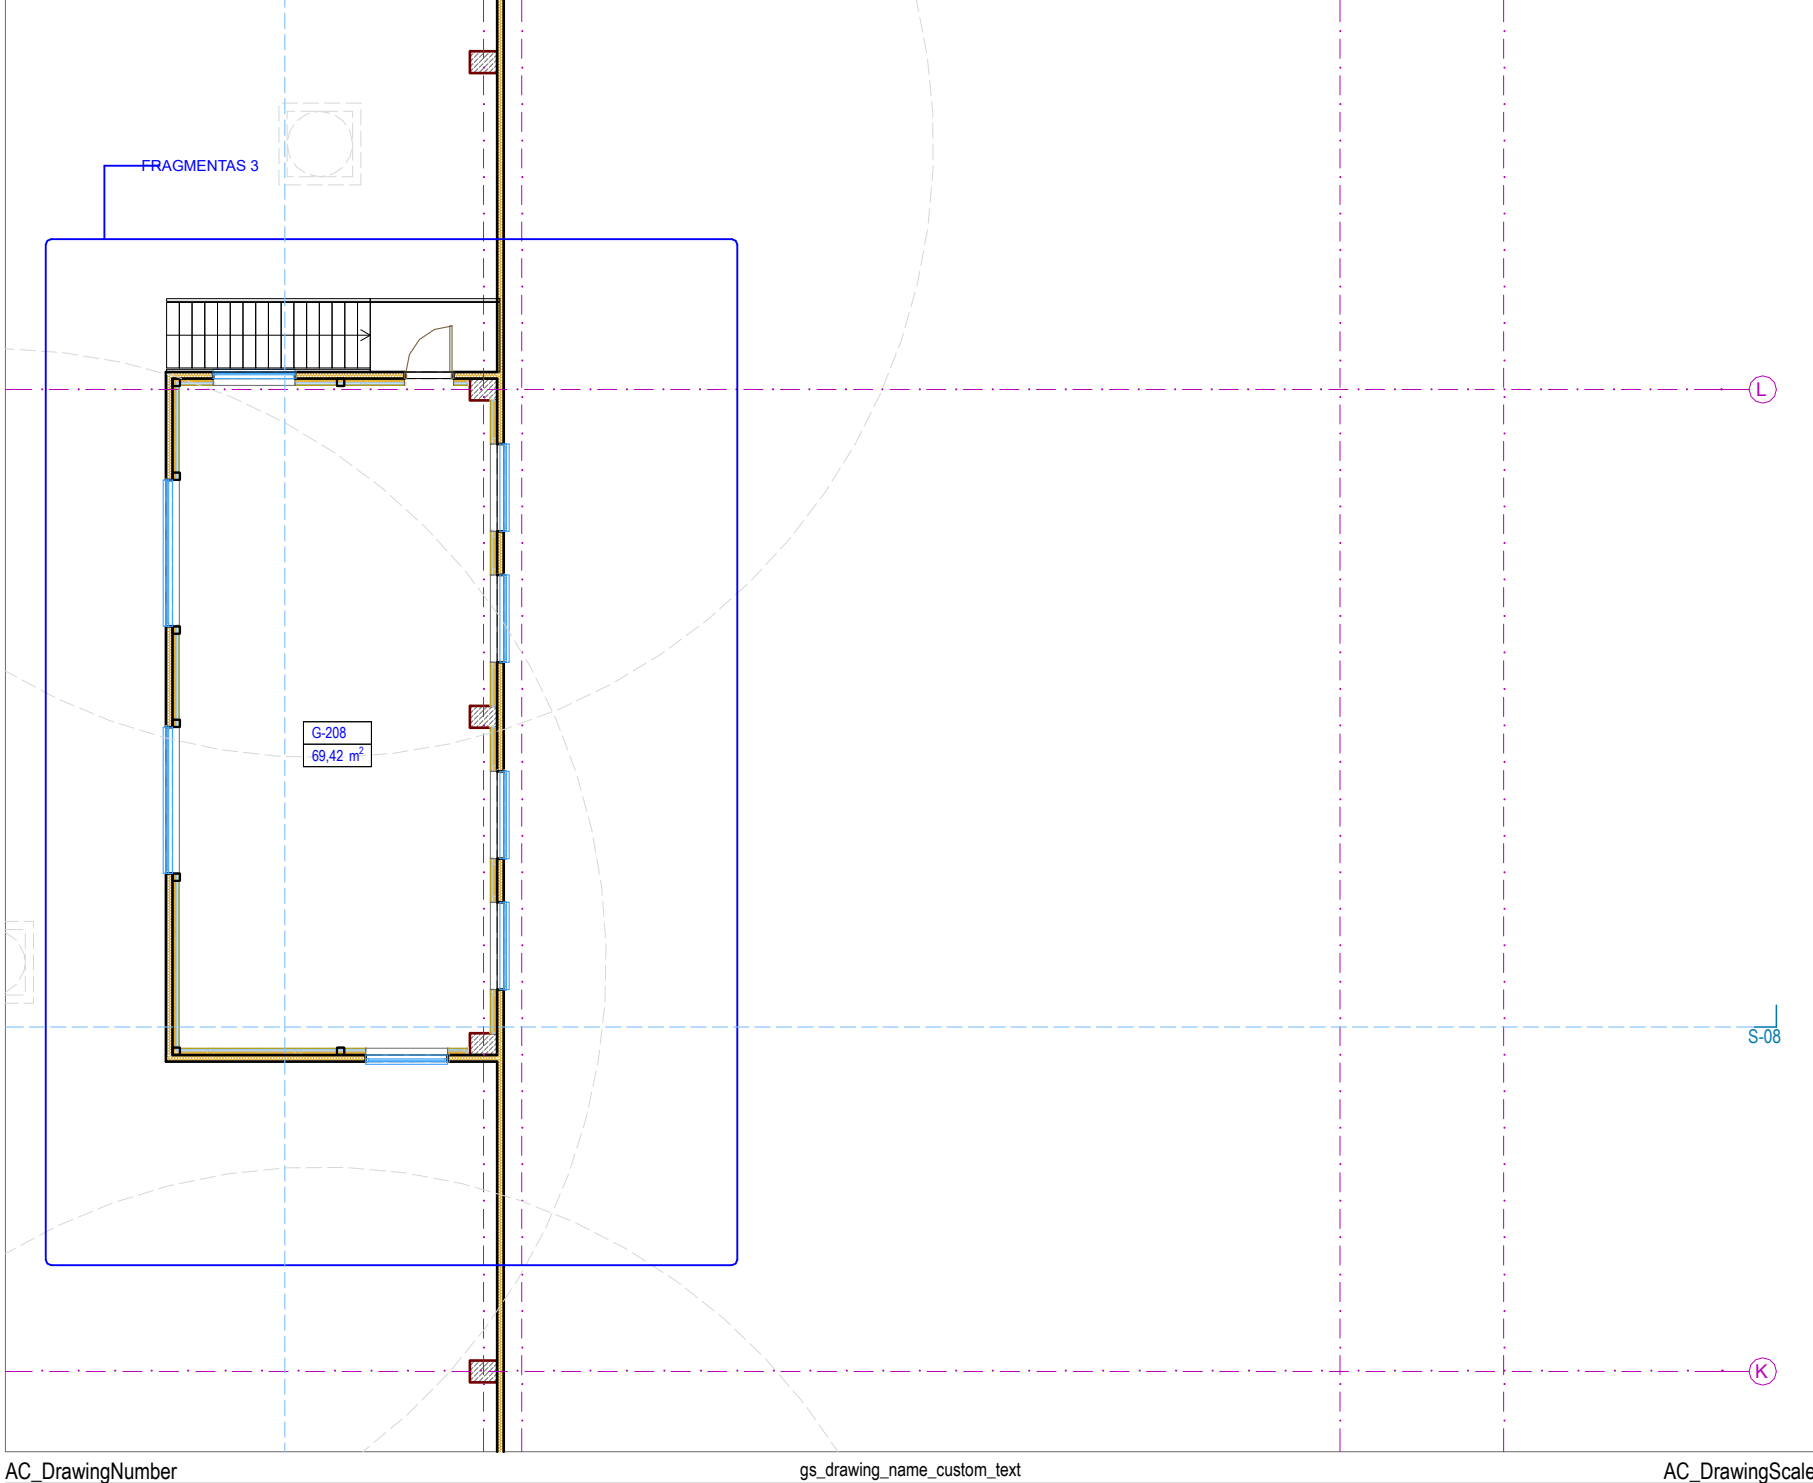

AC_DrawingNumber gs_drawing_name_custom_text AC_DrawingScale AC_DrawingNumber gs_drawing_name_custom_text AC_DrawingScale AC_DrawingNumber gs_drawing_name_custom_text AC_DrawingScale

Antro aukšto patalpų ekspliciacija

Numėris	Pavadinimas	Plošas (m²)
Pagalbinis plotas		
A-201	Holai	88.86
A-202	Kabinetas	73.34
A-203	Proskaitų salė	41.65
A-204	Pasitarimų kambarys	11.54
A-205	Pasitarimų kambarys	11.07
A-206	Kabinetas	130.47
A-207	Kabinetas	143.76
A-208	Pasitarimų kambarys	20.94
A-209	Kabinetas	38.13
A-210	Kabinetas	30.81
A-211	Kabinetas	104.54
A-212	Poilsio patalpa	66.72
A-213	Rūbonė, printerių patalpa	37.20
A-214	San. mazgas	12.92
A-215	Serverinė	18.33
A-216	IT įrangos panašimo patalpa	7.94
A-217	WC ŽN	3.33
A-218	Valyimo priemonių patalpa	3.24
A-219	San. mazgas	11.55
A-226	Vent. kamera	177.61
A-227	Rezervinė patalpa	69.41
A-228	Mokymų salė	47.56
		1 150.92 m²
Pagrindinis plotas*		
G-201	Atsarginių detalių sandėlis	275.97
G-202	Poilsio patalpa	65.44
G-203	WC holas	6.80
G-204	WC	2.14
G-205	WC	2.02
G-206	Antresolė	278.18
G-207	Techninė patalpa	49.56
G-208	Antresolė	69.42
G-209	WC	2.10
G-210	WC	2.10
		753.53 m²
		1 904.45 m²
Viso pastato bendras plotas		
	Pagalbinis plotas	2 257.75
	Pagrindinis plotas*	46 927.92
		49 185.67 m²