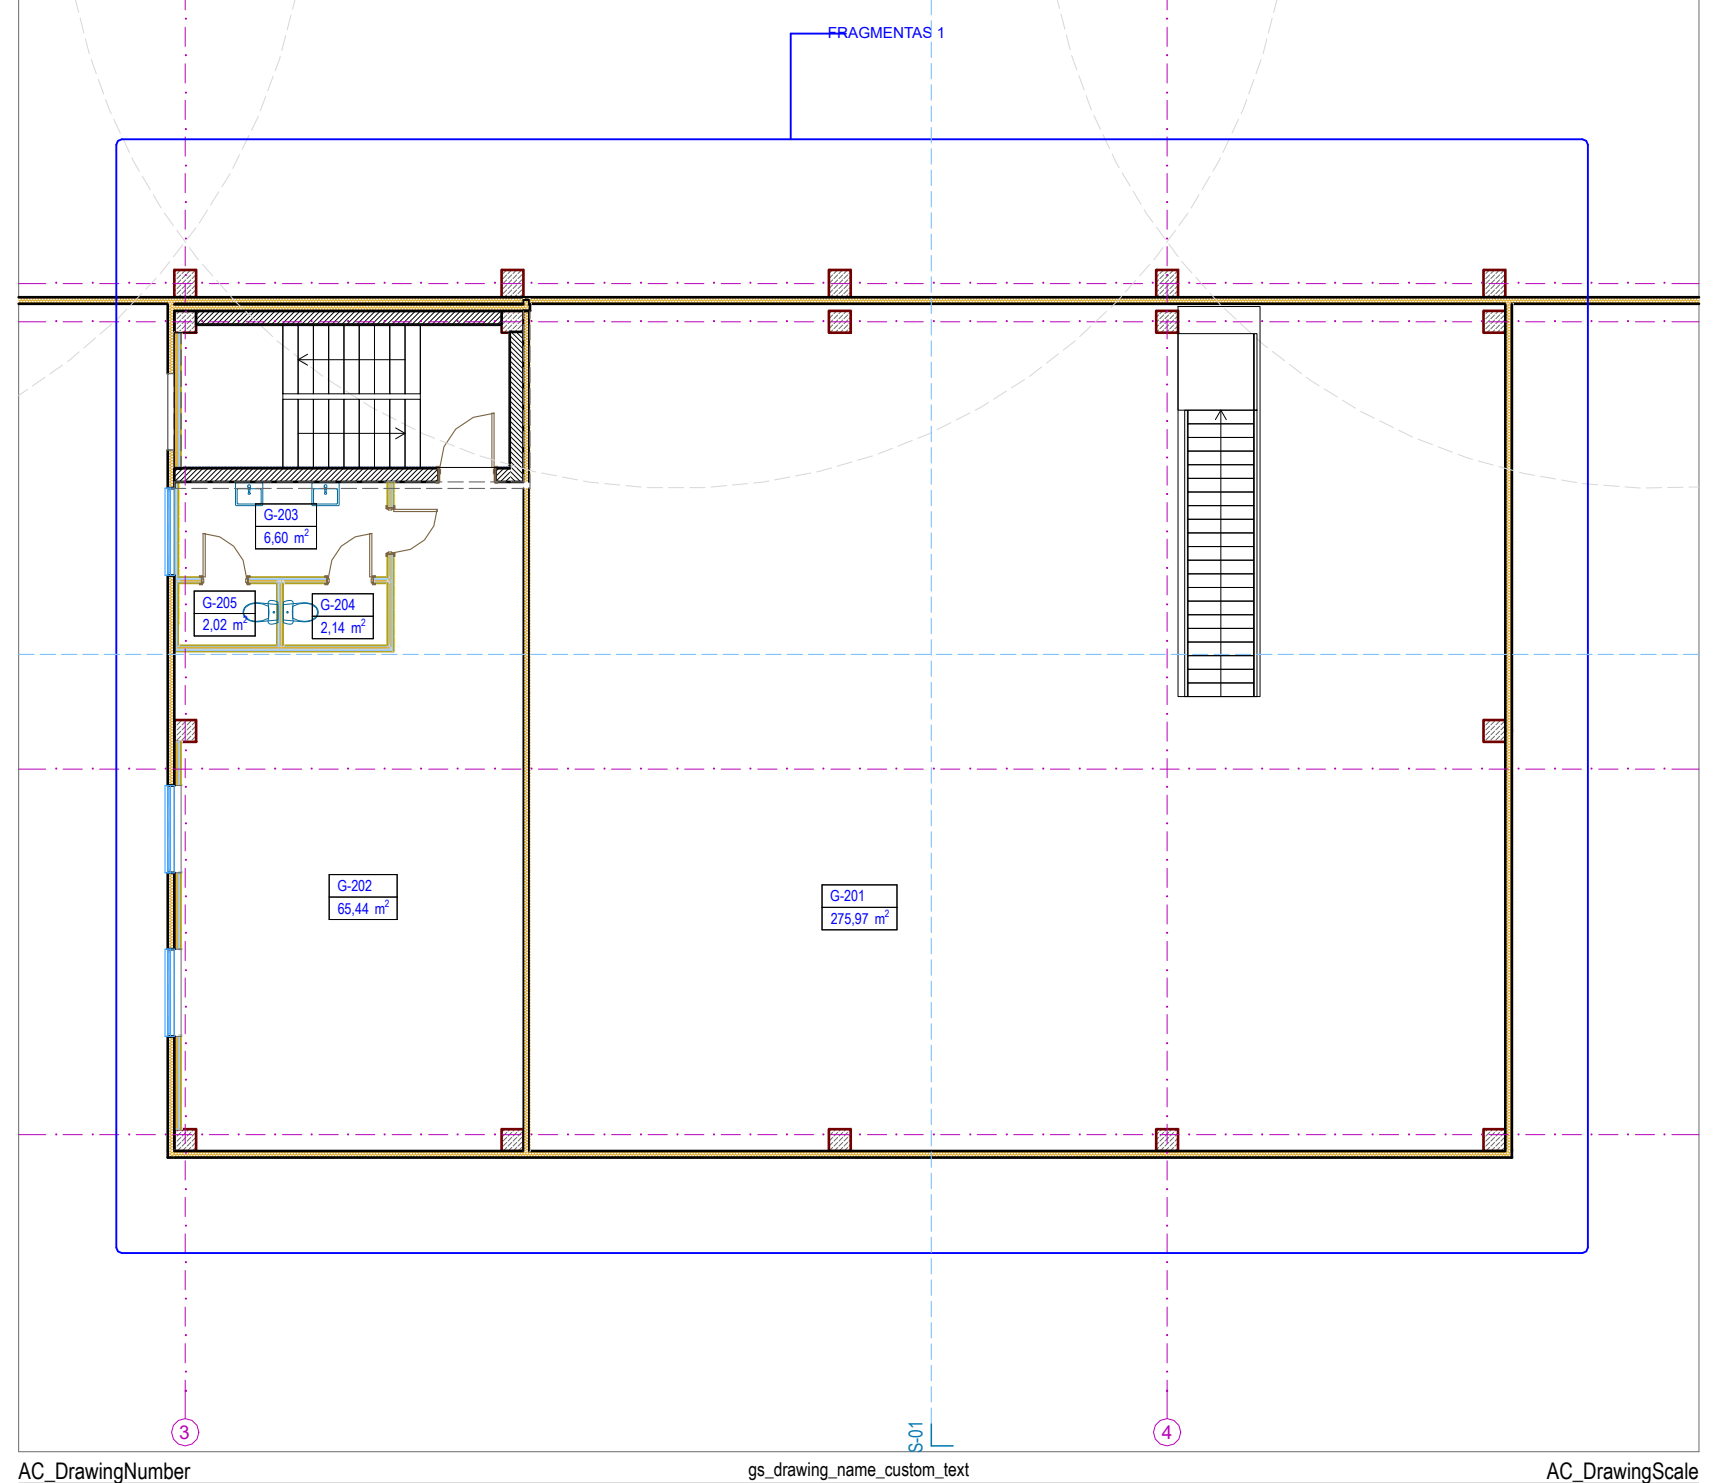

AC_DrawingNumber gs_drawing_name_custom_text AC_DrawingScale AC_DrawingNumber gs_drawing_name_custom_text AC_DrawingScale AC_DrawingNumber gs_drawing_name_custom_text AC_DrawingScale

Antro aukšto patalpų ekspliciacija

Numėris	Pavadinimas	Plošas (m²)
Pagalbinis plotas		
A-201	Holai	88.86
A-202	Kabinetas	73.34
A-203	Proskaitų salė	41.65
A-204	Pasitarimų kambarys	11.54
A-205	Pasitarimų kambarys	11.07
A-206	Kabinetas	130.47
A-207	Kabinetas	143.76
A-208	Pasitarimų kambarys	20.94
A-209	Kabinetas	38.13
A-210	Kabinetas	30.81
A-211	Kabinetas	104.54
A-212	Poilsio patalpa	66.72
A-213	Rūbonė, printerių patalpa	37.20
A-214	San. mazgas	12.92
A-215	Serverinė	18.33
A-216	IT įrangos panašimo patalpa	7.94
A-217	WC ŽN	3.33
A-218	Valyimo priemonių patalpa	3.24
A-219	San. mazgas	11.55
A-226	Vent. kamera	177.61
A-227	Rezervinė patalpa	69.41
A-228	Mokymų salė	47.56
		1 150.92 m²
Pagrindinis plotas*		
G-201	Atsarginių detalių sandėlis	275.97
G-202	Poilsio patalpa	65.44
G-203	WC holas	6.80
G-204	WC	2.14
G-205	WC	2.02
G-206	Antresolė	278.18
G-207	Techninė patalpa	49.56
G-208	Antresolė	69.42
G-209	WC	2.10
G-210	WC	2.10
		753.53 m²
		1 904.45 m²
Viso pastato bendras plotas		
	Pagalbinis plotas	2 257.75
	Pagrindinis plotas*	46 927.92
		49 185.67 m²