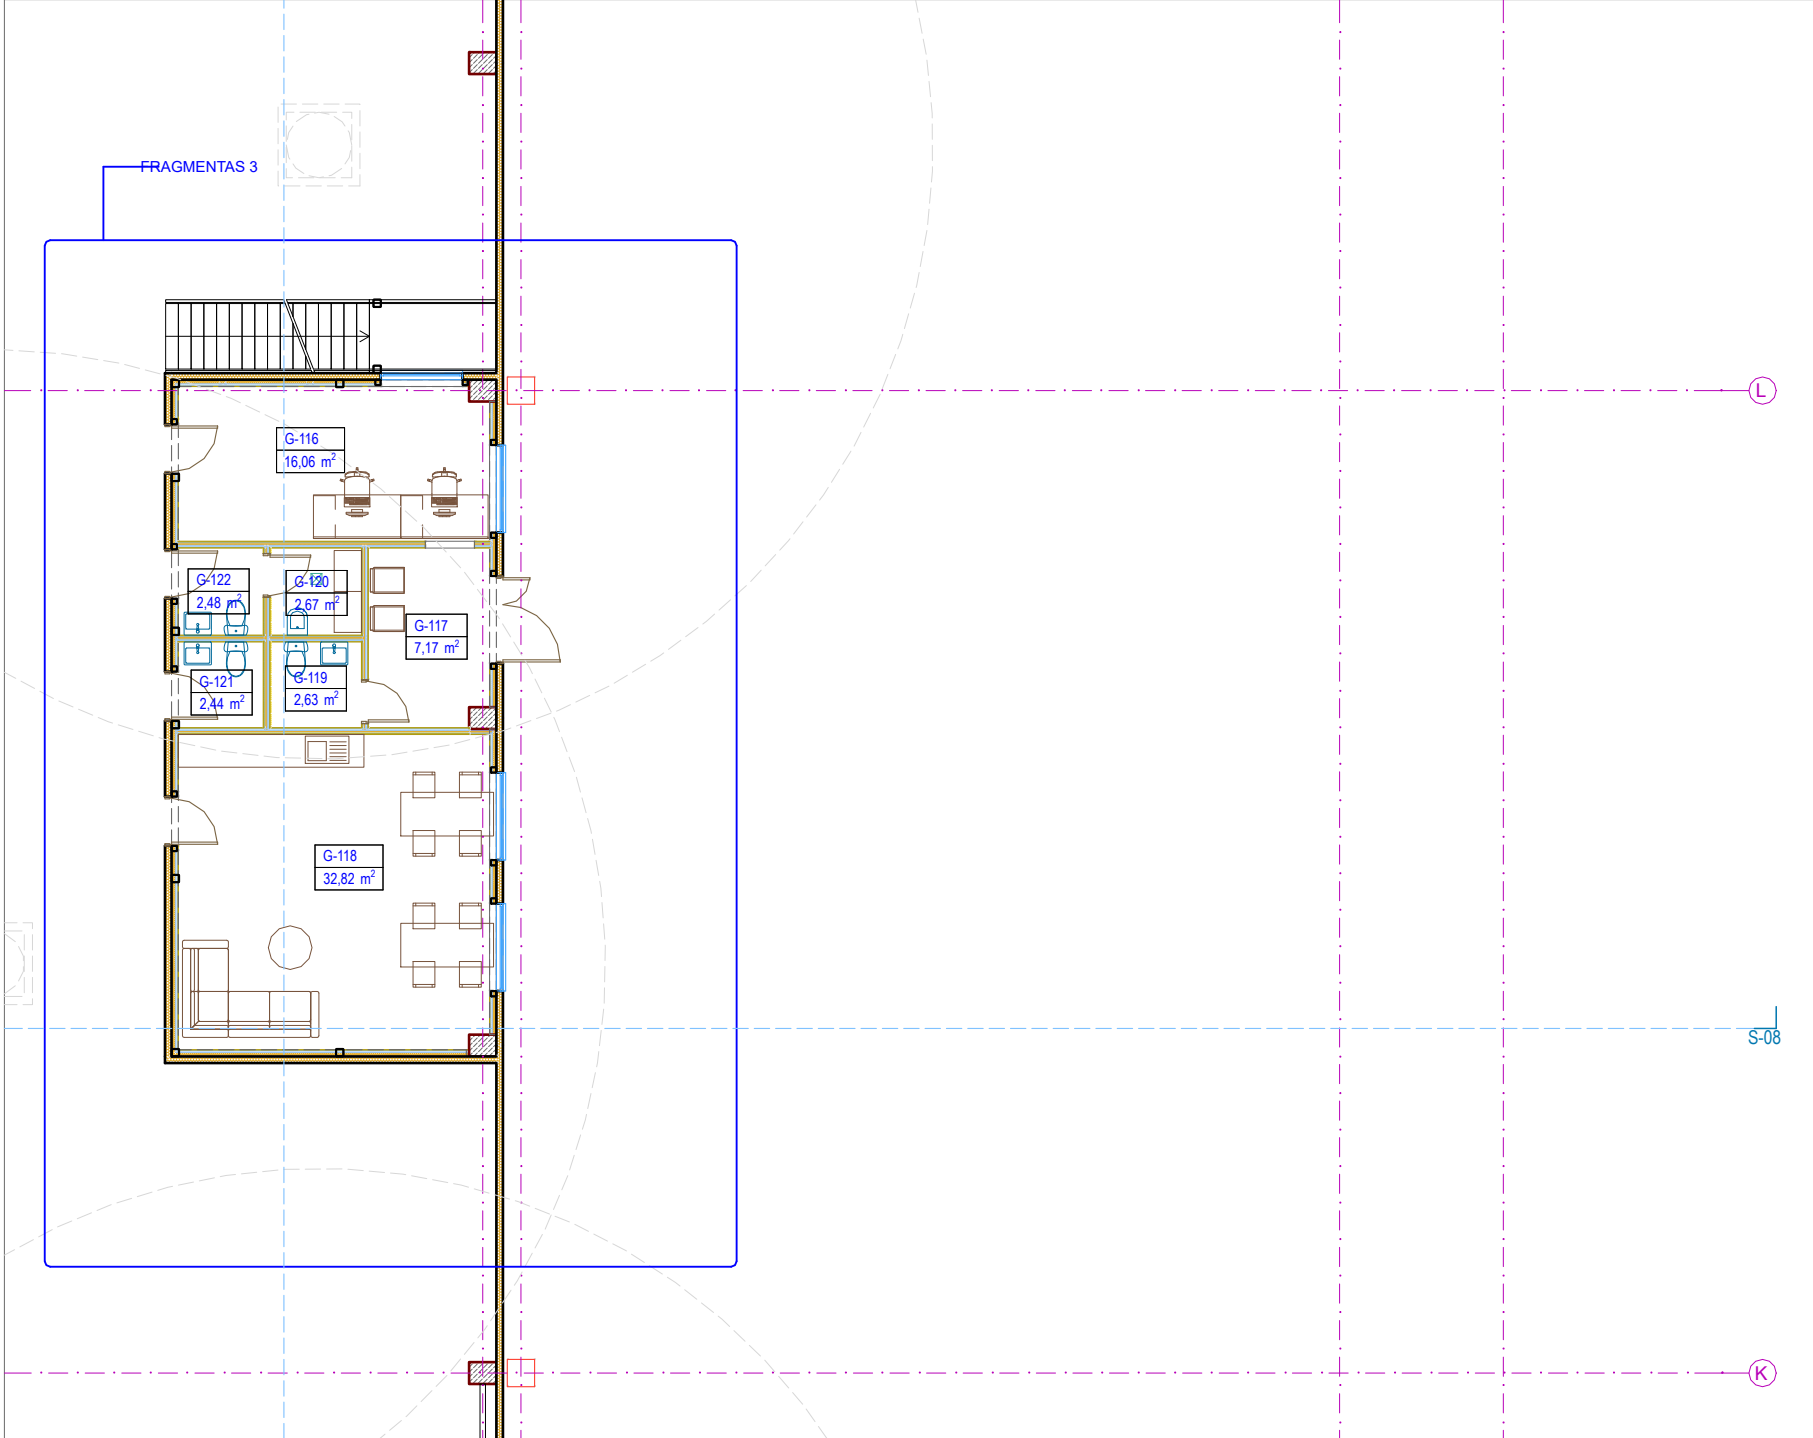

AC_DrawingNumber gs_drawing_name_custom_text AC_DrawingScale