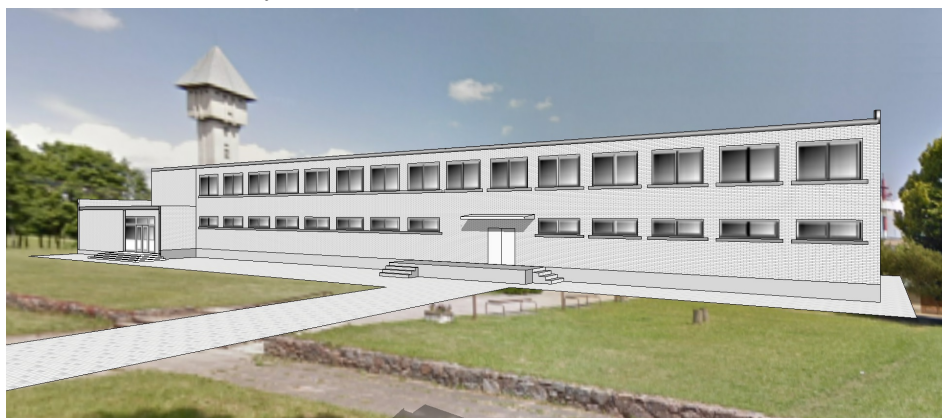

FASADAI IŠ VAKARŲ PUSĖS

FASADAI IŠ PIETŲ PUSĖS

FASADAI IŠ RYTŲ PUSĖS

Atestato Nr.	KĘSTUČIO GRABAUSKO DIZAINO STUDIJA “LAZDUONA”				projektas Kultūros paskirties pastato - kultūros namai- kontora paskirties keitimo į paslaugų paskirtį Sodų g. 5, Žiežmarių m., Kaišiadorių r. sav. atliekant paprastąjį remontą projektas
	Pareigos	Vardas, Pavardė	Parašas	Data	Dokumentas STATINIO VAIZDINĖ INFORMACIJA.
A982	PV	K. Grabauskas		2020.02	
A982	Architektas	K. Grabauskas		2020.02	
Etapas PP	Statytojas UAB BETUNA				Dokumento žymuo 18.06-01-PP-SA-05
					Lapas 1
					Lapų 1
					Laida 0