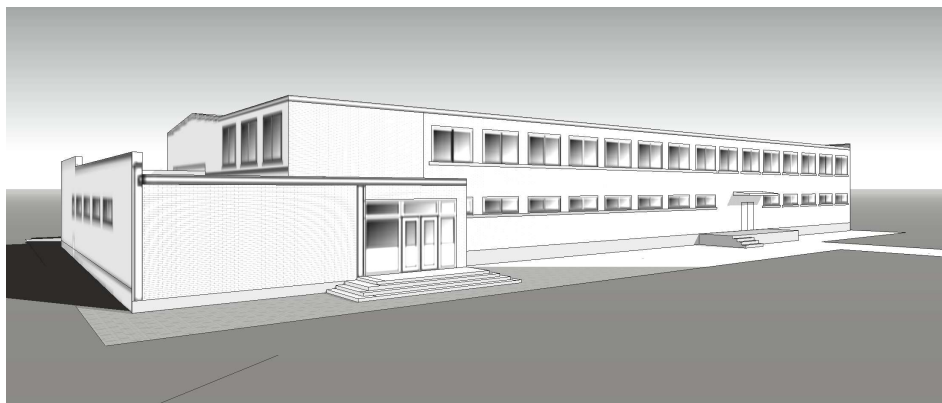

FASADAI IŠ VAKARŲ PUSĖS

FASADAI IŠ PIETŲ PUSĖS

FASADAI IŠ RYTŲ PUSĖS

Atestato Nr.	KĘSTUČIO GRABAUSKO DIZAINO STUDIJA “LAZDUONA”				projektas Kultūros paskirties pastato - kultūros namai- kontora paskirties keitimo į paslaugų paskirtį Sodų g. 5, Žiežmarių m., Kaišiadorių r. sav. atliekant paprastąjį remontą projektas
	Pareigos	Vardas, Pavardė	Parašas	Data	Dokumentas STATINIO VAIZDINĖ INFORMACIJA.
A982	PV	K. Grabauskas		2020.02	
A982	Architektas	K. Grabauskas		2020.02	
Etapas PP	Statytojas UAB BETUNA				Dokumento žymuo 18.06-01-PP-SA-05
					Lapas 1
					Lapų 1
					Laida 0