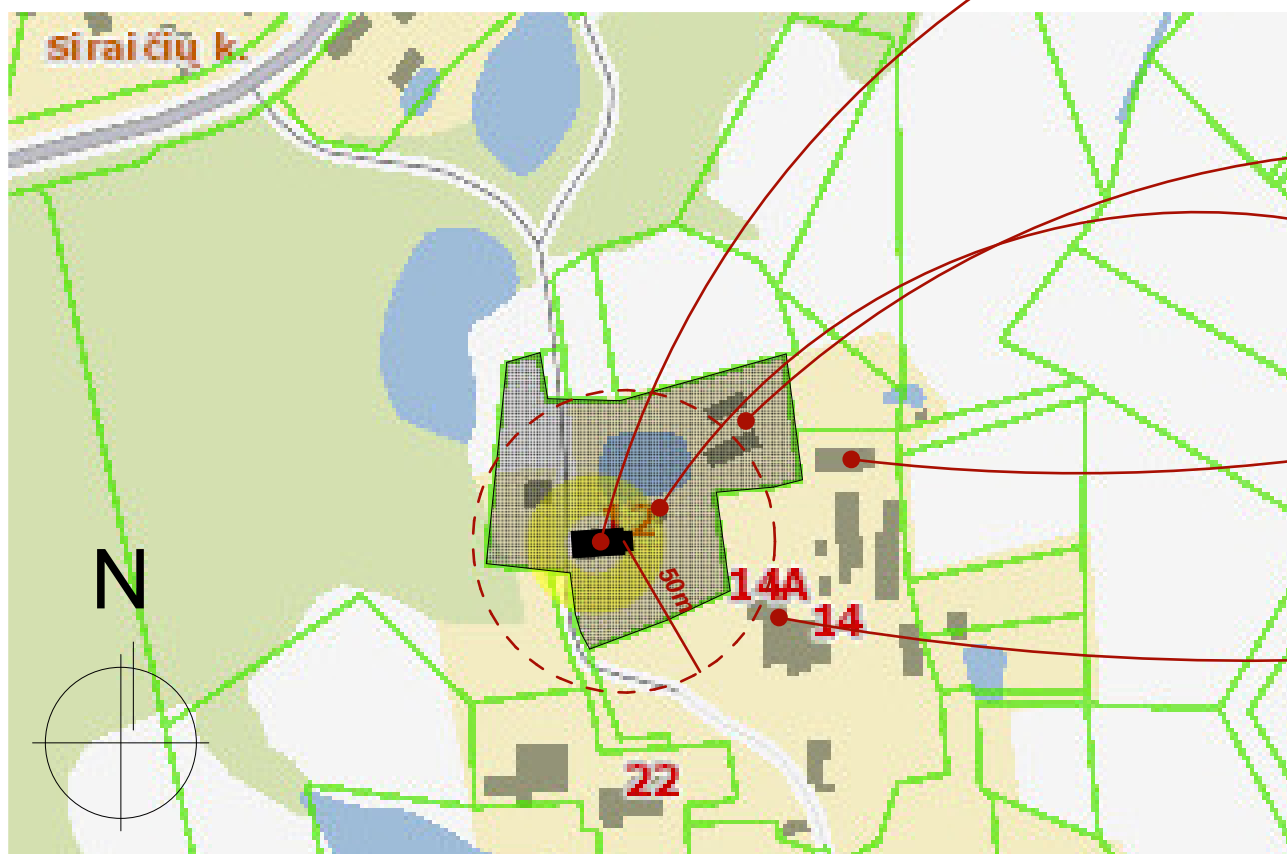

Vaizdas iš pietryčių pusės

Vaizdas iš šiaurės rytų pusės

Sklypo schema

M

		UAB "Germis" įm. k. 300629544 Turgaus a. 14 LT-87122, Telšiai +370 650 31013, info@germis.lt www.germis.lt		Gyvenamosios (trijų ir daugiau butų- daugiabučiai pastatai) paskirties pastato, Leopoldo Andrijausko g. 12, Siraičių k., Gadunavo sen., Telšių r.sav., rekonstravimo projektas	
A 1317	Architektė	Renata Laivyte		2019.05	Objektas: Daugiabutis namas
					Laida
					0
					Brėžinys: Vaizdinė informacija
					Lapas
					Lapų
					1901 PP- A.05
					A.05