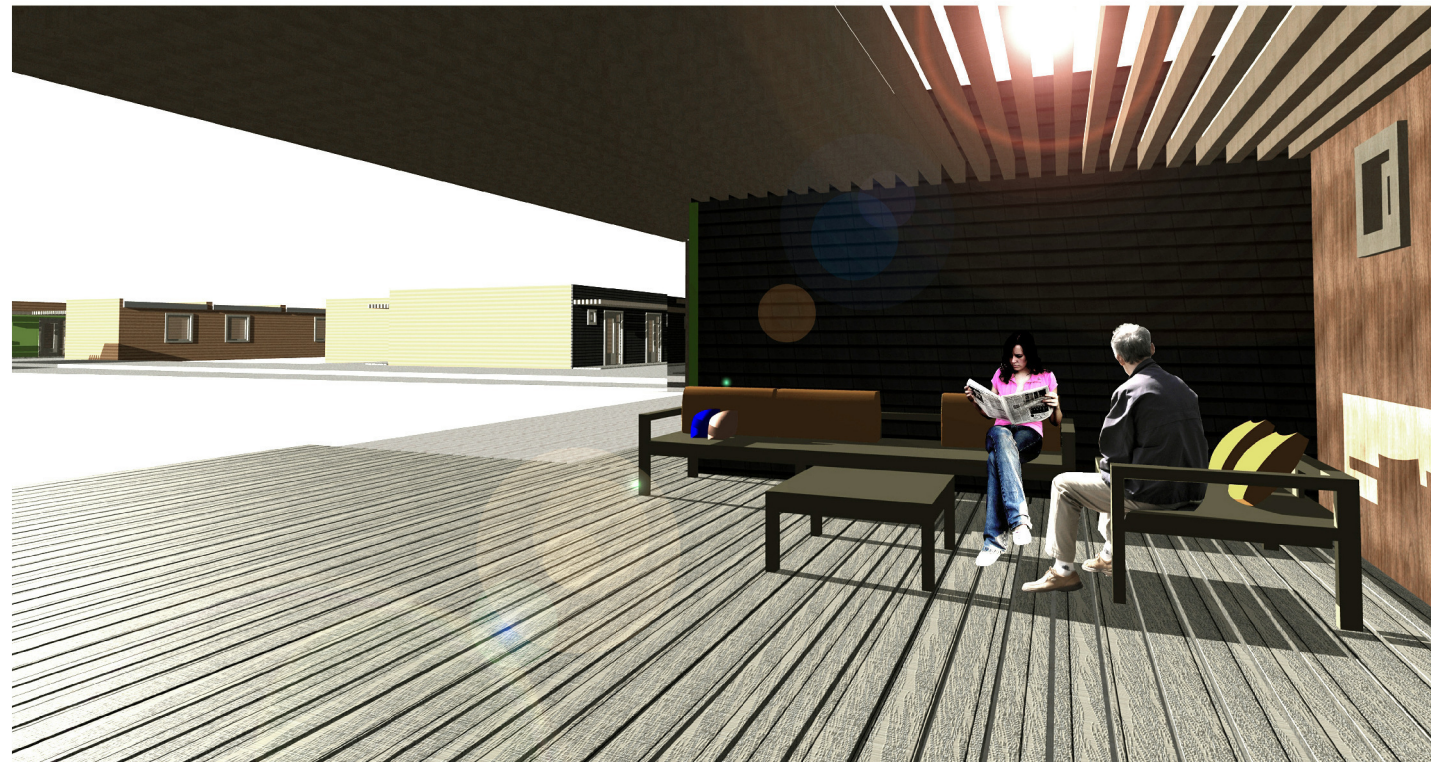

0	2018	Visuomenės informavimui			
Kvalifikacijos doc.Nr.	NEOFORMA www.neoforma.lt		Stovyklavietės poilsio paskirties pastatų, sporto ir kitos paskirties inžinerinių statinių Klaipėdos r. sav., Dovylių sen., Kulių k. (ž. skl. kad.Nr.5544/0004:423, 5544/0004:410, 5544/0004:411, 5544/0004:413 ir valstybinėje žemėje) supaprastintas statybos projektas		
A 747	PV	L.Ruseckas	Stovyklavietės vizualizacijos	Laida	
A 1262	APDV	S.Druskis		0	
	ARCH	L.Jurevičiūtė-Šernauskienė			
LT	Klaipėdos rajono savivaldybė		18 11-xx-PP-SA.viz-1	Lapas 1	Lapų 1

0	2018	Visuomenės informavimui		
Kvalifikacijos doc.Nr.	NEOFORMA www.neoforma.lt		Stovyklavietės poilsio paskirties pastatų, sporto ir kitos paskirties inžinerinių statinių Klaipėdos r. sav., Dovylių sen., Kulių k. (ž. skl. kad.Nr.5544/0004:423, 5544/0004:410, 5544/0004:411, 5544/0004:413 ir valstybinėje žemėje) supaprastintas statybos projektas	
A 747	PV	L.Ruseckas	Stovyklavietės vizualizacijos	Laida
A 1262	APDV	S.Druskis		0
	ARCH	L.Jurevičiūtė-Šernauskienė		
LT	Klaipėdos rajono savivaldybė		18 11-xx-PP-SA.viz-2	Lapas 1
				Lapų 1