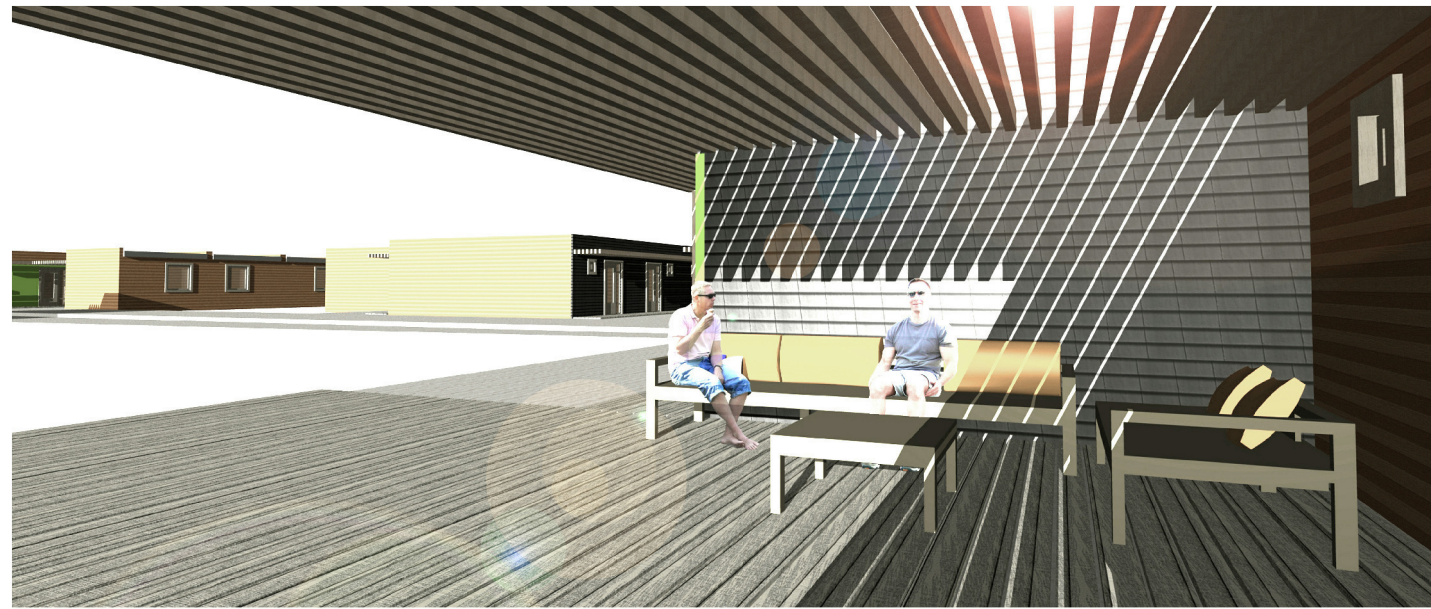

0	2018	Visuomenės informavimui			
Kvalifikacijos doc.Nr.	NEOFORMA www.neoforma.lt		Stovyklavietės poilsio paskirties pastatų, sporto ir kitos paskirties inžinerinių statinių Klaipėdos r. sav., Dovylių sen., Kulių k. (ž. skl. kad.Nr.5544/0004:423, 5544/0004:410, 5544/0004:411, 5544/0004:413 ir valstybinėje žemėje) supaprastintas statybos projektas		
A 747	PV	L.Ruseckas	Stovyklavietės vizualizacijos	Laida	
A 1262	APDV	S.Druskis		0	
	ARCH	L.Jurevičiūtė-Šernauskienė			
LT	Klaipėdos rajono savivaldybė		18 11-xx-PP-SA.viz-1	Lapas 1	Lapų 1

0	2018	Visuomenės informavimui		
Kvalifikacijos doc.Nr.	NEOFORMA www.neoforma.lt		Stovyklavietės poilsio paskirties pastatų, sporto ir kitos paskirties inžinerinių statinių Klaipėdos r. sav., Dovylių sen., Kulių k. (ž. skl. kad.Nr.5544/0004:423, 5544/0004:410, 5544/0004:411, 5544/0004:413 ir valstybinėje žemėje) supaprastintas statybos projektas	
A 747	PV	L.Ruseckas	Stovyklavietės vizualizacijos	Laida
A 1262	APDV	S.Druskis		0
	ARCH	L.Jurevičiūtė-Šernauskienė		
LT	Klaipėdos rajono savivaldybė		18 11-xx-PP-SA.viz-2	Lapas 1
				Lapų 1