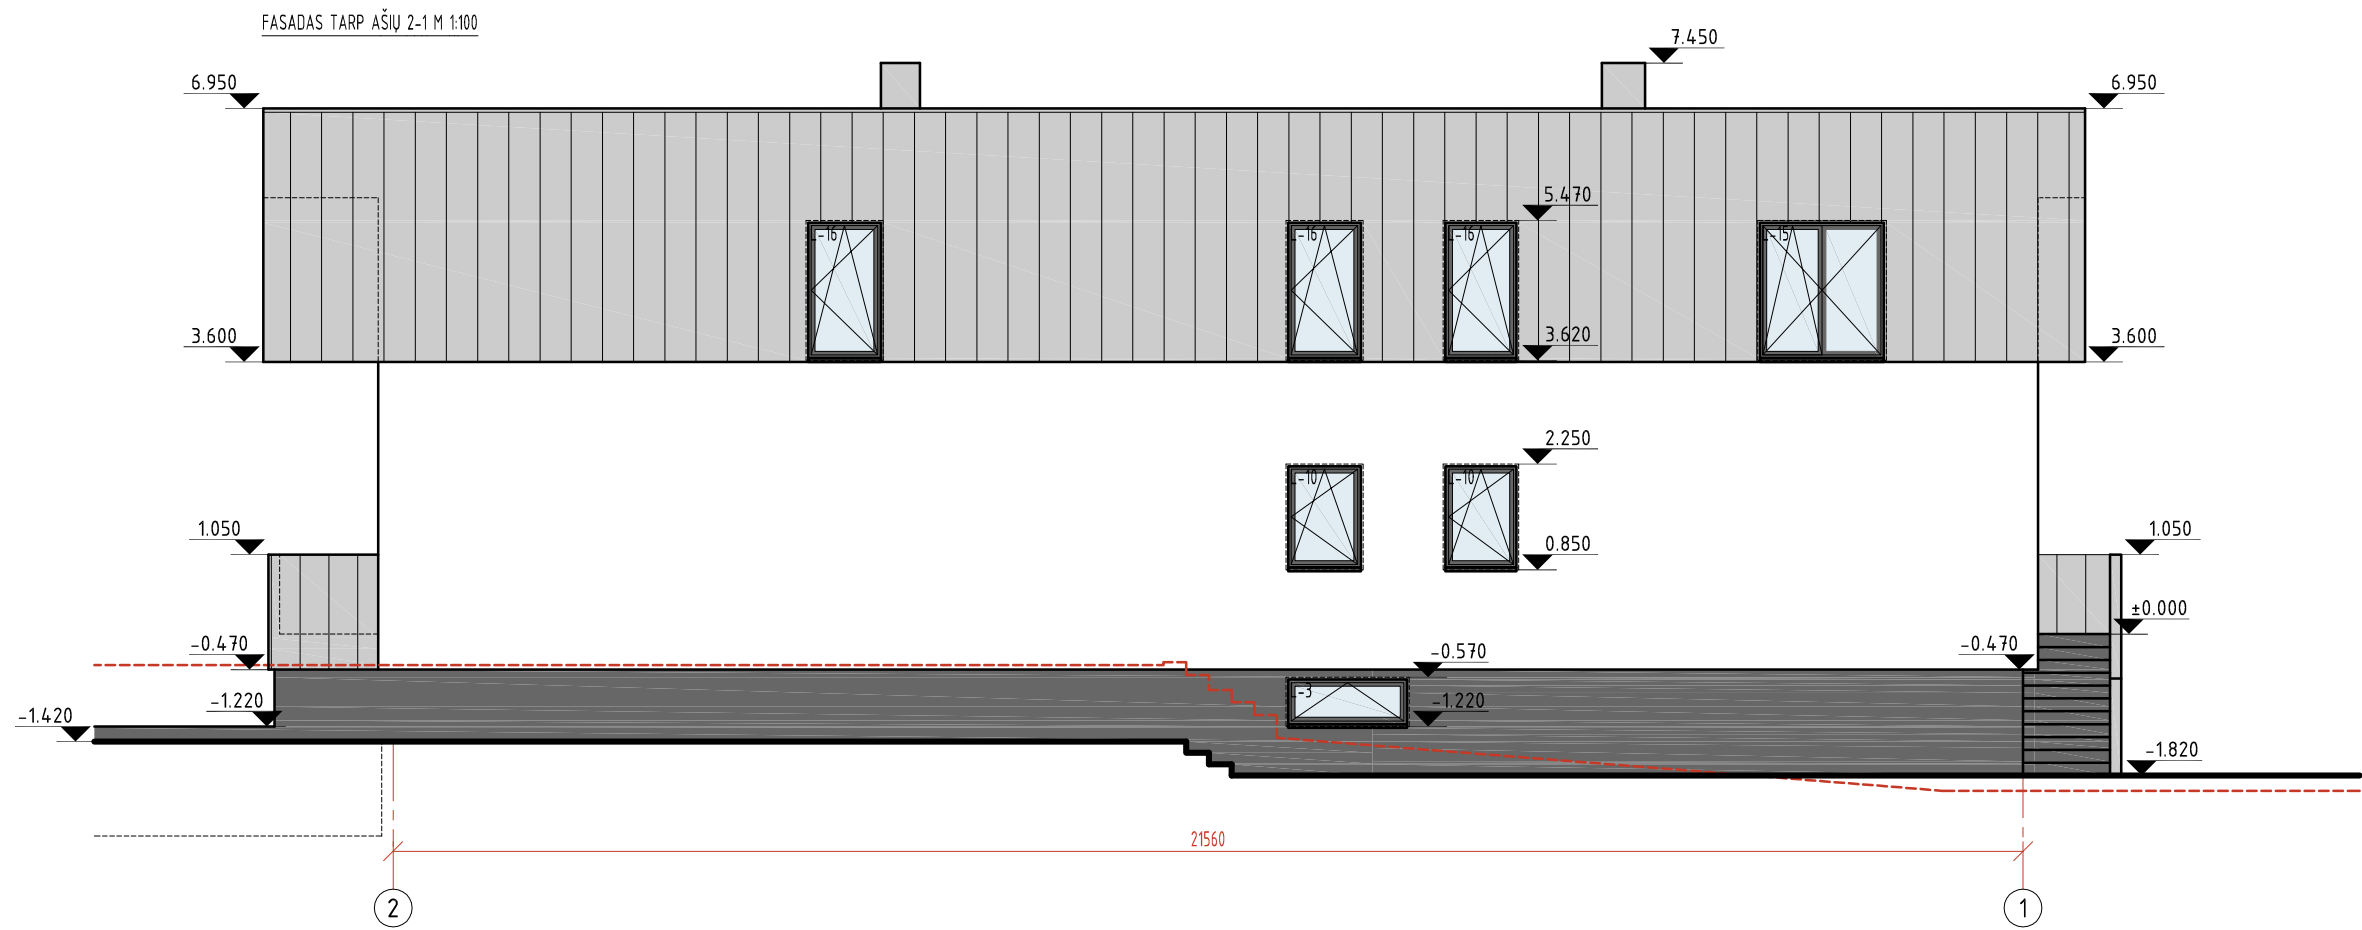

SUTARTINIS ŽYMĖJIMAS:

-  TINKAS (spalva - balta)
-  TINKAS (spalva - tm. pilka)
-  FALCUOTA SKARDA (spalva - šv. pilka)

ATEST. NR	Projektuotojas UAB "MENO PIEVA" Tel.: +370 670 96663			Objektas VIENBUČIO gyv. NAMO OBELYTĖS g. 4, ALYTUJE, REKONSTRAVIMO PROJEKTINIAI PASIŪLYMAI	
1371	PV	V. MOROZOVAS		Brėžinys	LAIKA
	ARCH	D. ČEKANAUSKAS		FASADAI TARP AŠIŲ A-B, 1-2 M 1:100	0
ETAPAS	Projektuotojas			Žymuo	LAPAS
PP	V. BONDAREVAS			2018/01-TDP-SA-7	LAPŲ 7 10

SUTARTINIS ŽYMĖJIMAS:

-  TINKAS (spalva - balta)
-  TINKAS (spalva - tm. pilka)
-  FALCUOTA SKARDA (spalva - šv. pilka)

ATEST. NR	Projektuotojas UAB "MENO PIEVA" Tel.: +370 670 96663			Objektas VIENBUČIO gyv. NAMO OBELYTĖS g. 4, ALYTUJE, REKONSTRAVIMO PROJEKTINIAI PASIŪLYMAI	
1371	PV	V. MOROZOVAS		Brėžinys	LAIKA
	ARCH	D. ČEKANAUSKAS		FASADAI TARP AŠIŲ B-A, 2-1 M 1:100	0
ETAPAS	Projektuotojas V. BONDAREVAS			Žymuo	LAPAS LAPŲ
PP				2018/01-TDP-SA-8	8 10