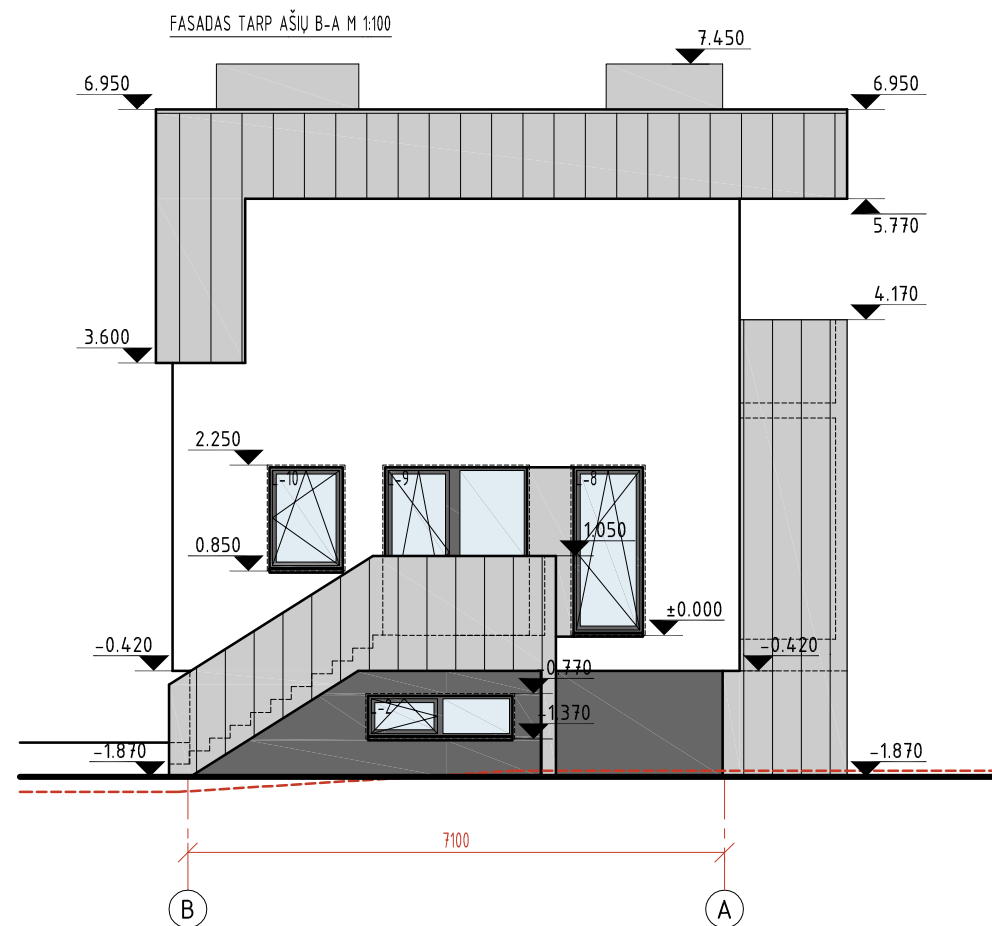

SUTARTINIS ŽYMĖJIMAS:

-  TINKAS (spalva - balta)
-  TINKAS (spalva - tm. pilka)
-  FALCUOTA SKARDA (spalva - šv. pilka)

ATEST. NR	Projektuotojas UAB "MENO PIEVA" Tel.: +370 670 96663			Objektas VIENBUČIO gyv. NAMO OBELYTĖS g. 4, ALYTUJE, REKONSTRAVIMO PROJEKTINIAI PASIŪLYMAI	
1371	PV	V. MOROZOVAS		Brėžinys	LAIKA
	ARCH	D. ČEKANAUSKAS		FASADAI TARP AŠIŲ A-B, 1-2 M 1:100	0
ETAPAS	Projektuotojas			Žymuo	LAPAS
PP	V. BONDAREVAS			2018/01-TDP-SA-7	LAPŲ 7 10

SUTARTINIS ŽYMĖJIMAS:

-  TINKAS (spalva - balta)
-  TINKAS (spalva - tm. pilka)
-  FALCUOTA SKARDA (spalva - šv. pilka)

ATEST. NR	Projektuotojas UAB "MENO PIEVA" Tel.: +370 670 96663			Objektas VIENBUČIO gyv. NAMO OBELYTĖS g. 4, ALYTUJE, REKONSTRAVIMO PROJEKTINIAI PASIŪLYMAI	
1371	PV	V. MOROZOVAS		Brėžinys	LAIKA
	ARCH	D. ČEKANAUSKAS		FASADAI TARP AŠIŲ B-A, 2-1 M 1:100	0
ETAPAS	Projektuotojas V. BONDAREVAS			Žymuo	LAPAS LAPŲ
PP				2018/01-TDP-SA-8	8 10