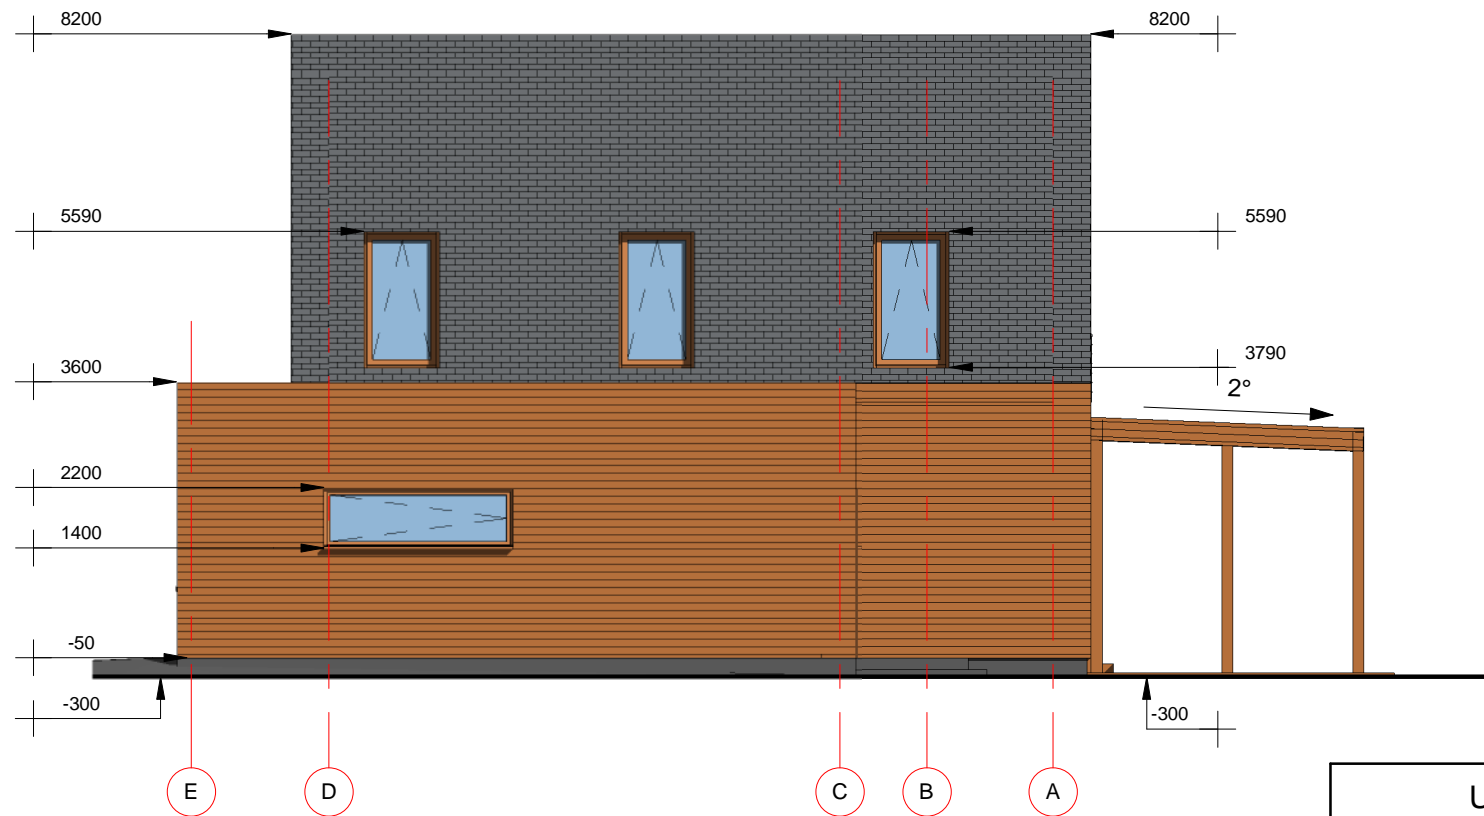

Fasadai tarp ašių "1-5" ir "E-A"

Projekto sprendinius tvirtinu

ROMAS STAPONKEVIČIUS

UAB "ARCHITEKTAI IR KO"					OBJEKTAS			
KONTAKTAI					Vieno buto gyvenamojo namo Klaipėdos r. sav., Priekulės sen., Dituvo k., Linksmybių g. 12, statybos projektas. Kad. Nr. 5552/0011:554			
Ei. paštas: elarchitekta@gmail.com; Adresas: Pilies g. 8-319, Klaipėda, tel.:867216144					BRĖŽINYS			
ATESTATO NR.	PAREIGOS	VARDAS, PAVARDĖ	PARŠAS	DATA	Fasadai tarp ašių "1-5" ir "E-A"		LAIDA	
MK 001627	PV. ARCH.	GIEDRĖ ELEKŠIENĖ		2017			M1:100	0
	ARCH.ASIS.	IEVA PERMINAITĖ		2017	BRĖŽINIO ŽYMUO		LAPAS	
STADIJA	STATYTOJAS				ARCHICO17-42-TDP-PNS- AD3		LAPŲ	
TDP	ROMAS STAPONKEVIČIUS						-	-