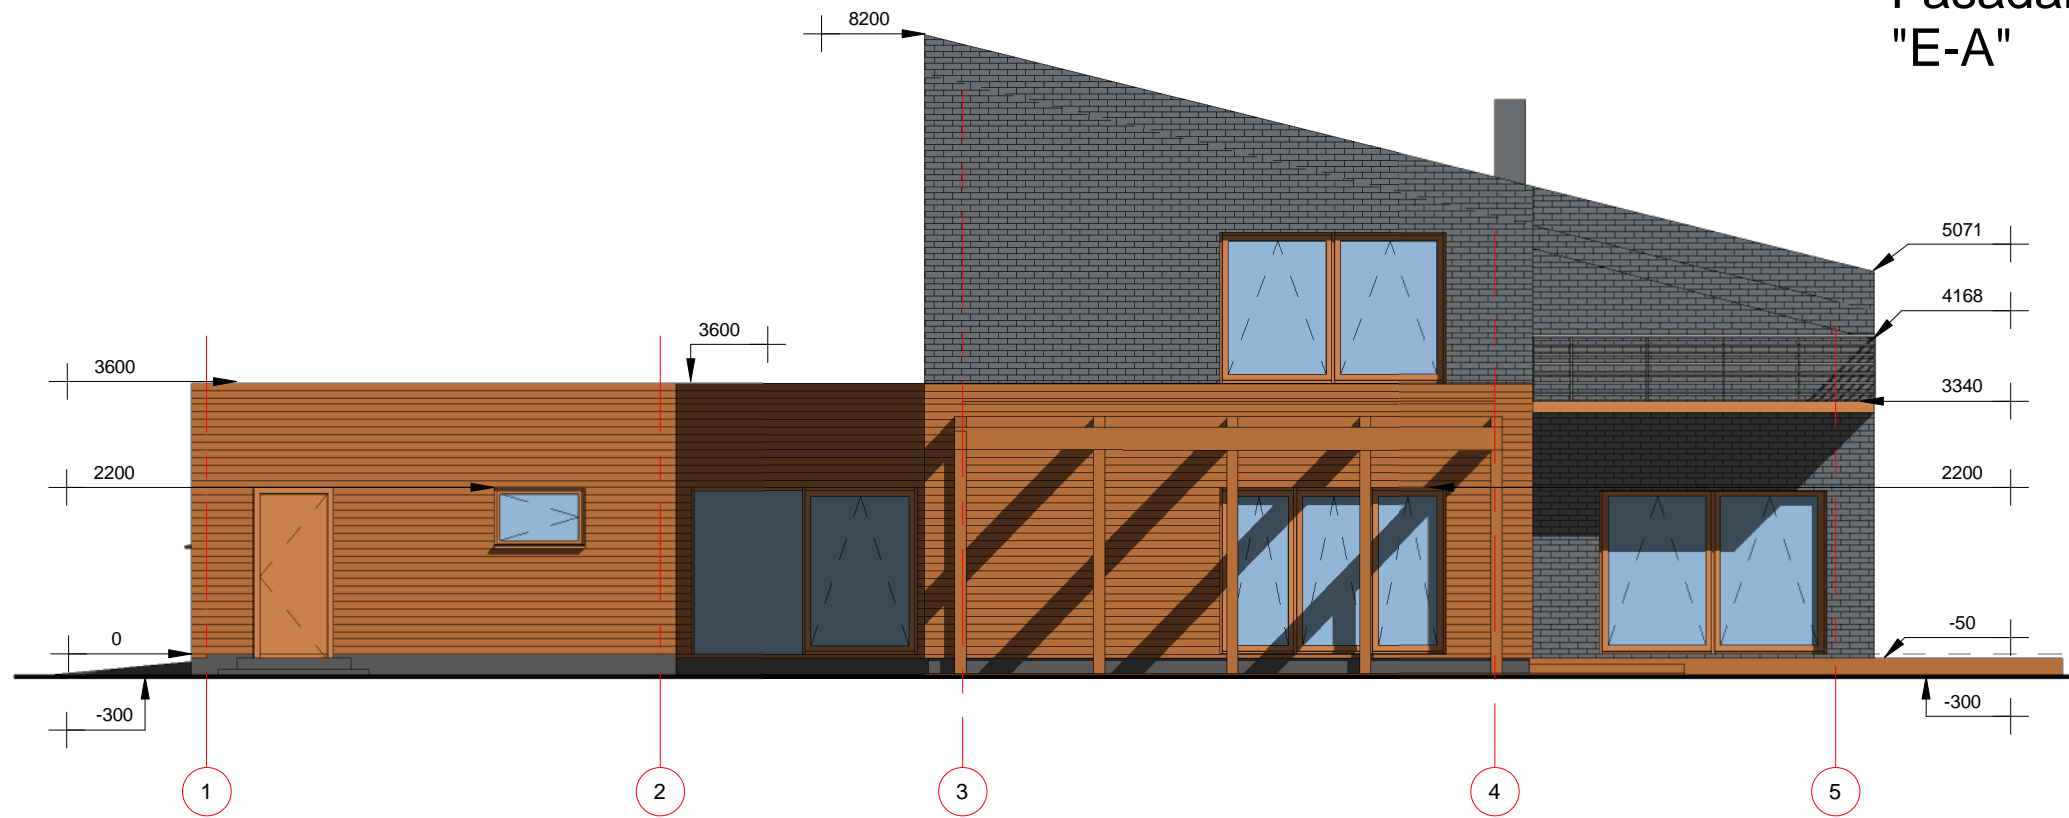

# Vizualizacija

Projekto sprendinius tvirtinu  
ROMAS STAPONKEVIČIUS

KONTAKTAI					UAB "ARCHITEKTAI IR KO"		OBJEKTAS	
El. paštas: elarchitekta@gmail.com; Adresas: Pilies g. 8-319, Klaipėda, tel.:867216144					Vieno buto gyvenamojo namo Klaipėdos r. sav., Priekulės sen., Dituvo k., Linksmybių g. 12, statybos projektas. Kad. Nr. 5552/0011:554			
ATESTATO NR.	PAREIGOS	VARDAS, PAVARDĖ	PARŠAS	DATA	BRĖŽINYS			LAIDA
MK 001627	PV. ARCH.	GIEDRĖ ELEKŠIENĖ	<i>[Signature]</i>	2017	Vizualizacija			0
	ARCH.ASIS.	IEVA PERMINAITĖ	<i>[Signature]</i>	2017	BRĖŽINIO ŽYMUO			LAPAS
STADIJA	STATYTOJAS				ARCHICO17-42-TDP-PNS- AD1			LAPŲ
TDP	ROMAS STAPONKEVIČIUS							-

# Fasadai tarp ašių "5-1" ir "A-E"

Projekto sprendinius tvirtinu  
ROMAS STAPONKEVIČIUS

KONTAKTAI					UAB "ARCHITEKTAI IR KO"		OBJEKTAS	
El. paštas: elarchitekta@gmail.com; Adresas: Pilies g. 8-319, Klaipėda, tel.:867216144					Vieno buto gyvenamojo namo Klaipėdos r. sav., Priekulės sen., Dituvo k., Linksmybių g. 12, statybos projektas. Kad. Nr. 5552/0011:554			
ATESTATO NR.	PAREIGOS	VARDAS, PAVARDĖ	PARAŠAS	DATA	BRĖŽINYS			LAIKA
MK 001627	PV. ARCH.	GIEDRĖ ELEKŠIENĖ		2017	Fasadai tarp ašių "5-1" ir "A-E"			0
	ARCH.ASIS.	IEVA PERMINAITĖ		2017	M1:100			
STADIJA	STATYTOJAS				BRĖŽINIO ŽYMUO		LAPAS	LAPŲ
TDP	ROMAS STAPONKEVIČIUS				ARCHICO17-42-TDP-PNS- AD2		-	-

# Fasadai tarp ašių "1-5" ir "E-A"

Projekto sprendinius tvirtinu

ROMAS STAPONKEVIČIUS

<b>UAB "ARCHITEKTAI IR KO"</b>					OBJEKTAS		
KONTAKTAI					Vieno buto gyvenamojo namo Klaipėdos r. sav., Priekulės sen., Dituvo k., Linksmybių g. 12, statybos projektas. Kad. Nr. 5552/0011:554		
Ei. paštas: elarchitekta@gmail.com; Adresas: Pilies g. 8-319, Klaipėda, tel.:867216144					BRĖŽINYS		
ATESTATO NR.	PAREIGOS	VARDAS, PAVARDĖ	PARŠAS	DATA	Fasadai tarp ašių "1-5" ir "E-A"		LAIDA
MK 001627	PV. ARCH.	GIEDRĖ ELEKŠIENĖ		2017			M1:100
	ARCH.ASIS.	IEVA PERMINAITĖ		2017	BRĖŽINIO ŽYMUO		LAPAS
STADIJA	STATYTOJAS				ARCHICO17-42-TDP-PNS- AD3		LAPŲ
TDP	ROMAS STAPONKEVIČIUS						-