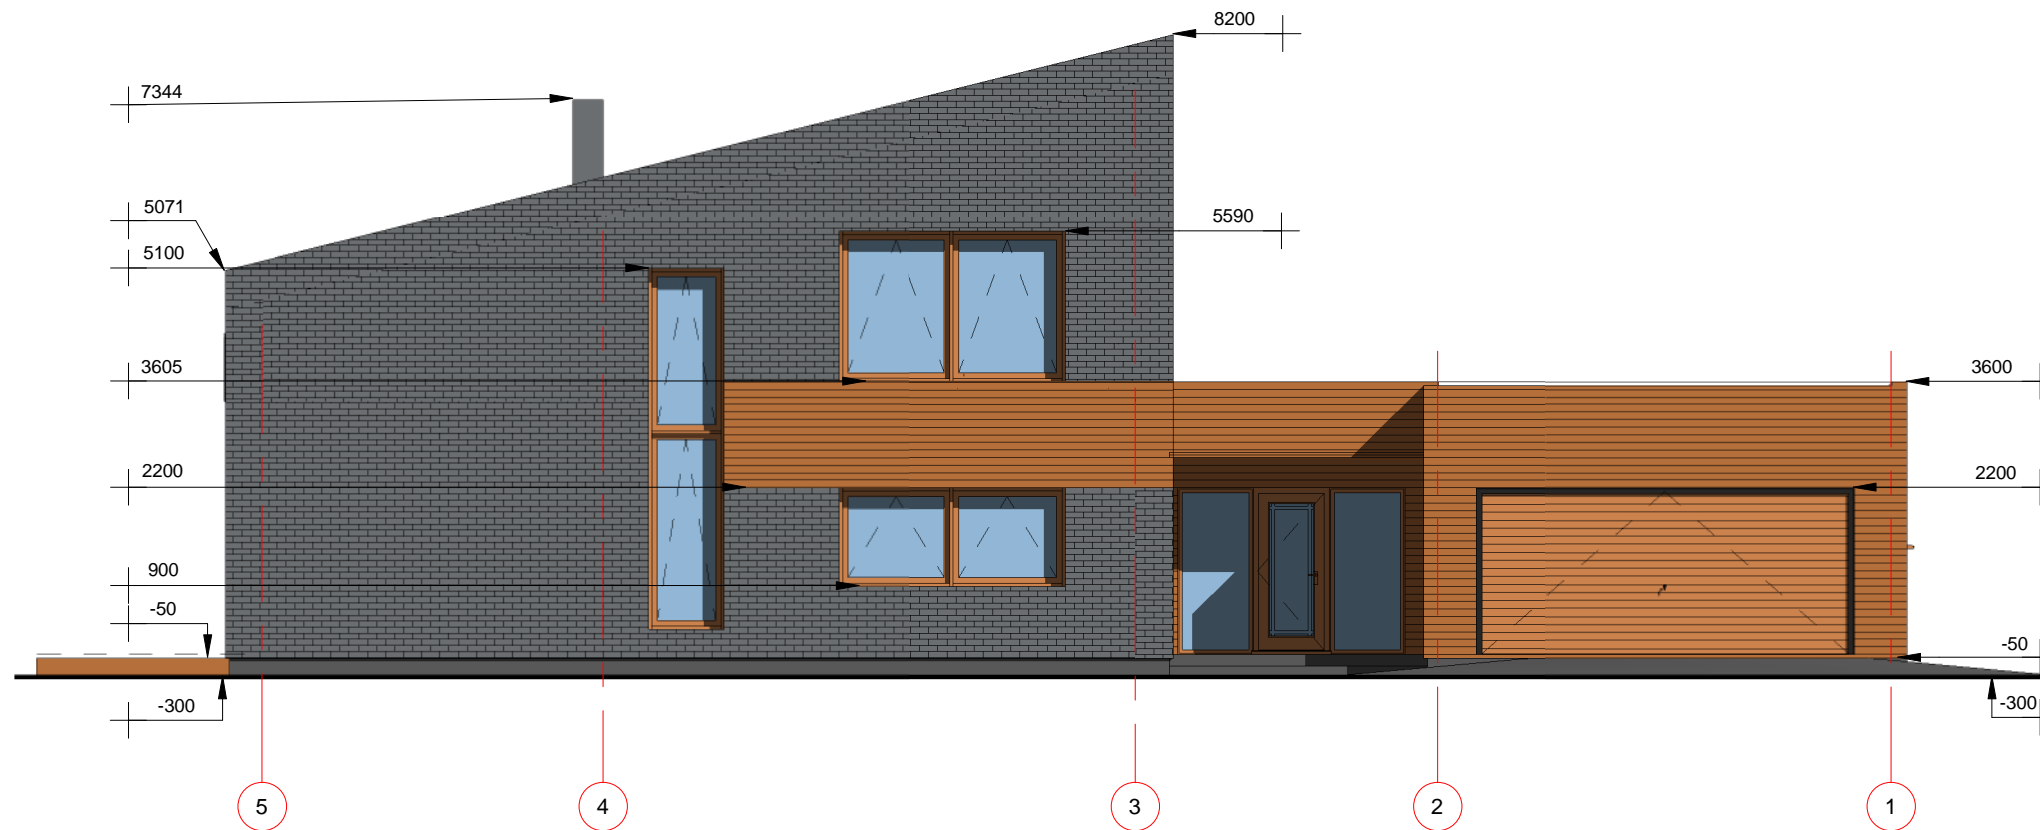

# Vizualizacija

Projekto sprendinius tvirtinu  
ROMAS STAPONKEVIČIUS

KONTAKTAI					UAB "ARCHITEKTAI IR KO"		OBJEKTAS	
El. paštas: elarchitekta@gmail.com; Adresas: Pilies g. 8-319, Klaipėda, tel.:867216144					Vieno buto gyvenamojo namo Klaipėdos r. sav., Priekulės sen., Dituvo k., Linksmybių g. 12, statybos projektas. Kad. Nr. 5552/0011:554			
ATESTATO NR.	PAREIGOS	VARDAS, PAVARDĖ	PARŠAS	DATA	BRĖŽINYS			LAIDA
MK 001627	PV. ARCH.	GIEDRĖ ELEKŠIENĖ	<i>[Signature]</i>	2017	Vizualizacija			0
	ARCH.ASIS.	IEVA PERMINAITĖ	<i>[Signature]</i>	2017	BRĖŽINIO ŽYMUO			LAPAS
STADIJA	STATYTOJAS				ARCHICO17-42-TDP-PNS- AD1			LAPŲ
TDP	ROMAS STAPONKEVIČIUS							-

# Fasadai tarp ašių "5-1" ir "A-E"

Projekto sprendinius tvirtinu  
ROMAS STAPONKEVIČIUS

KONTAKTAI					UAB "ARCHITEKTAI IR KO"		OBJEKTAS	
El. paštas: elarchitekta@gmail.com; Adresas: Pilies g. 8-319, Klaipėda, tel.:867216144					Vieno buto gyvenamojo namo Klaipėdos r. sav., Priekulės sen., Dituvo k., Linksmybių g. 12, statybos projektas. Kad. Nr. 5552/0011:554			
ATESTATO NR.	PAREIGOS	VARDAS, PAVARDĖ	PARAŠAS	DATA	BRĖŽINYS			LAIKA
MK 001627	PV. ARCH.	GIEDRĖ ELEKŠIENĖ		2017	Fasadai tarp ašių "5-1" ir "A-E"			0
	ARCH.ASIS.	IEVA PERMINAITĖ		2017	M1:100			
STADIJA	STATYTOJAS				BRĖŽINIO ŽYMUO		LAPAS	LAPŲ
TDP	ROMAS STAPONKEVIČIUS				ARCHICO17-42-TDP-PNS- AD2		-	-

# Fasadai tarp ašių "1-5" ir "E-A"

Projekto sprendinius tvirtinu

ROMAS STAPONKEVIČIUS

<b>UAB "ARCHITEKTAI IR KO"</b>					OBJEKTAS		
KONTAKTAI					Vieno buto gyvenamojo namo Klaipėdos r. sav., Priekulės sen., Dituvo k., Linksmybių g. 12, statybos projektas. Kad. Nr. 5552/0011:554		
Ei. paštas: elarchitekta@gmail.com; Adresas: Pilies g. 8-319, Klaipėda, tel.:867216144					BRĖŽINYS		
ATESTATO NR.	PAREIGOS	VARDAS, PAVARDĖ	PARŠAS	DATA	Fasadai tarp ašių "1-5" ir "E-A"		LAIDA
MK 001627	PV. ARCH.	GIEDRĖ ELEKŠIENĖ		2017			M1:100
	ARCH.ASIS.	IEVA PERMINAITĖ		2017	BRĖŽINIO ŽYMUO		LAPAS
STADIJA	STATYTOJAS				ARCHICO17-42-TDP-PNS- AD3		LAPŲ
TDP	ROMAS STAPONKEVIČIUS						-